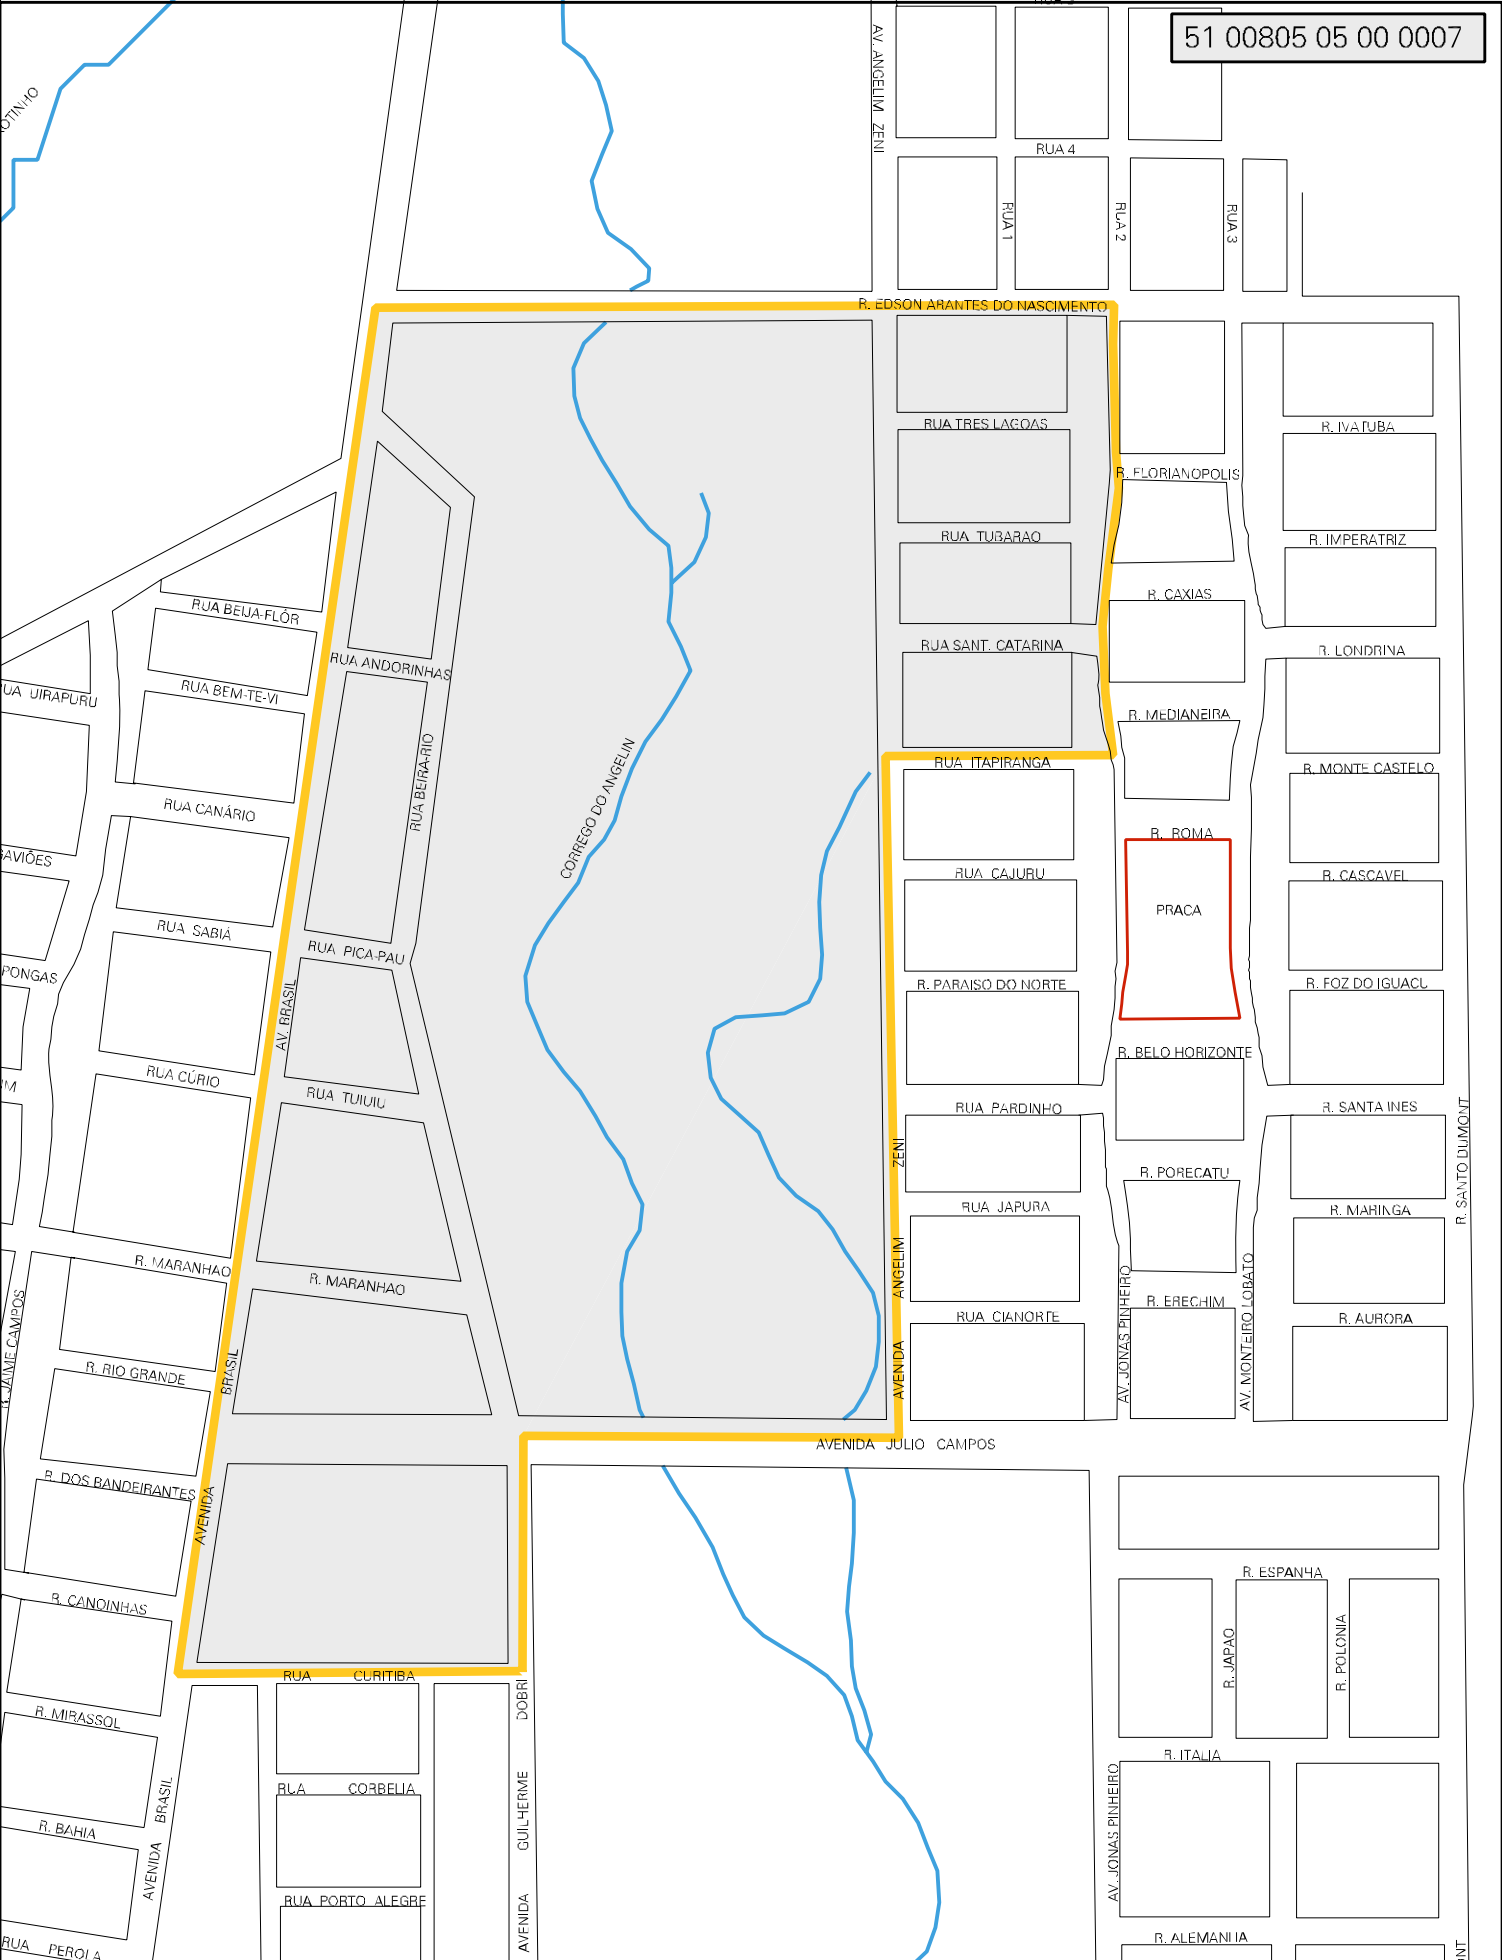

51 00805 05 00 0007

MUNICIPIO: 00805 - APIACÁS
 DISTRITO: 05 - APIACÁS
 SUBDISTRITO: 00
 SETOR: 0007 SITUACAO: 10

ESTADO DO MATO GROSSO
 MAPA DE SETOR URBANO - MSU
 ESCALA: 1 : 7120