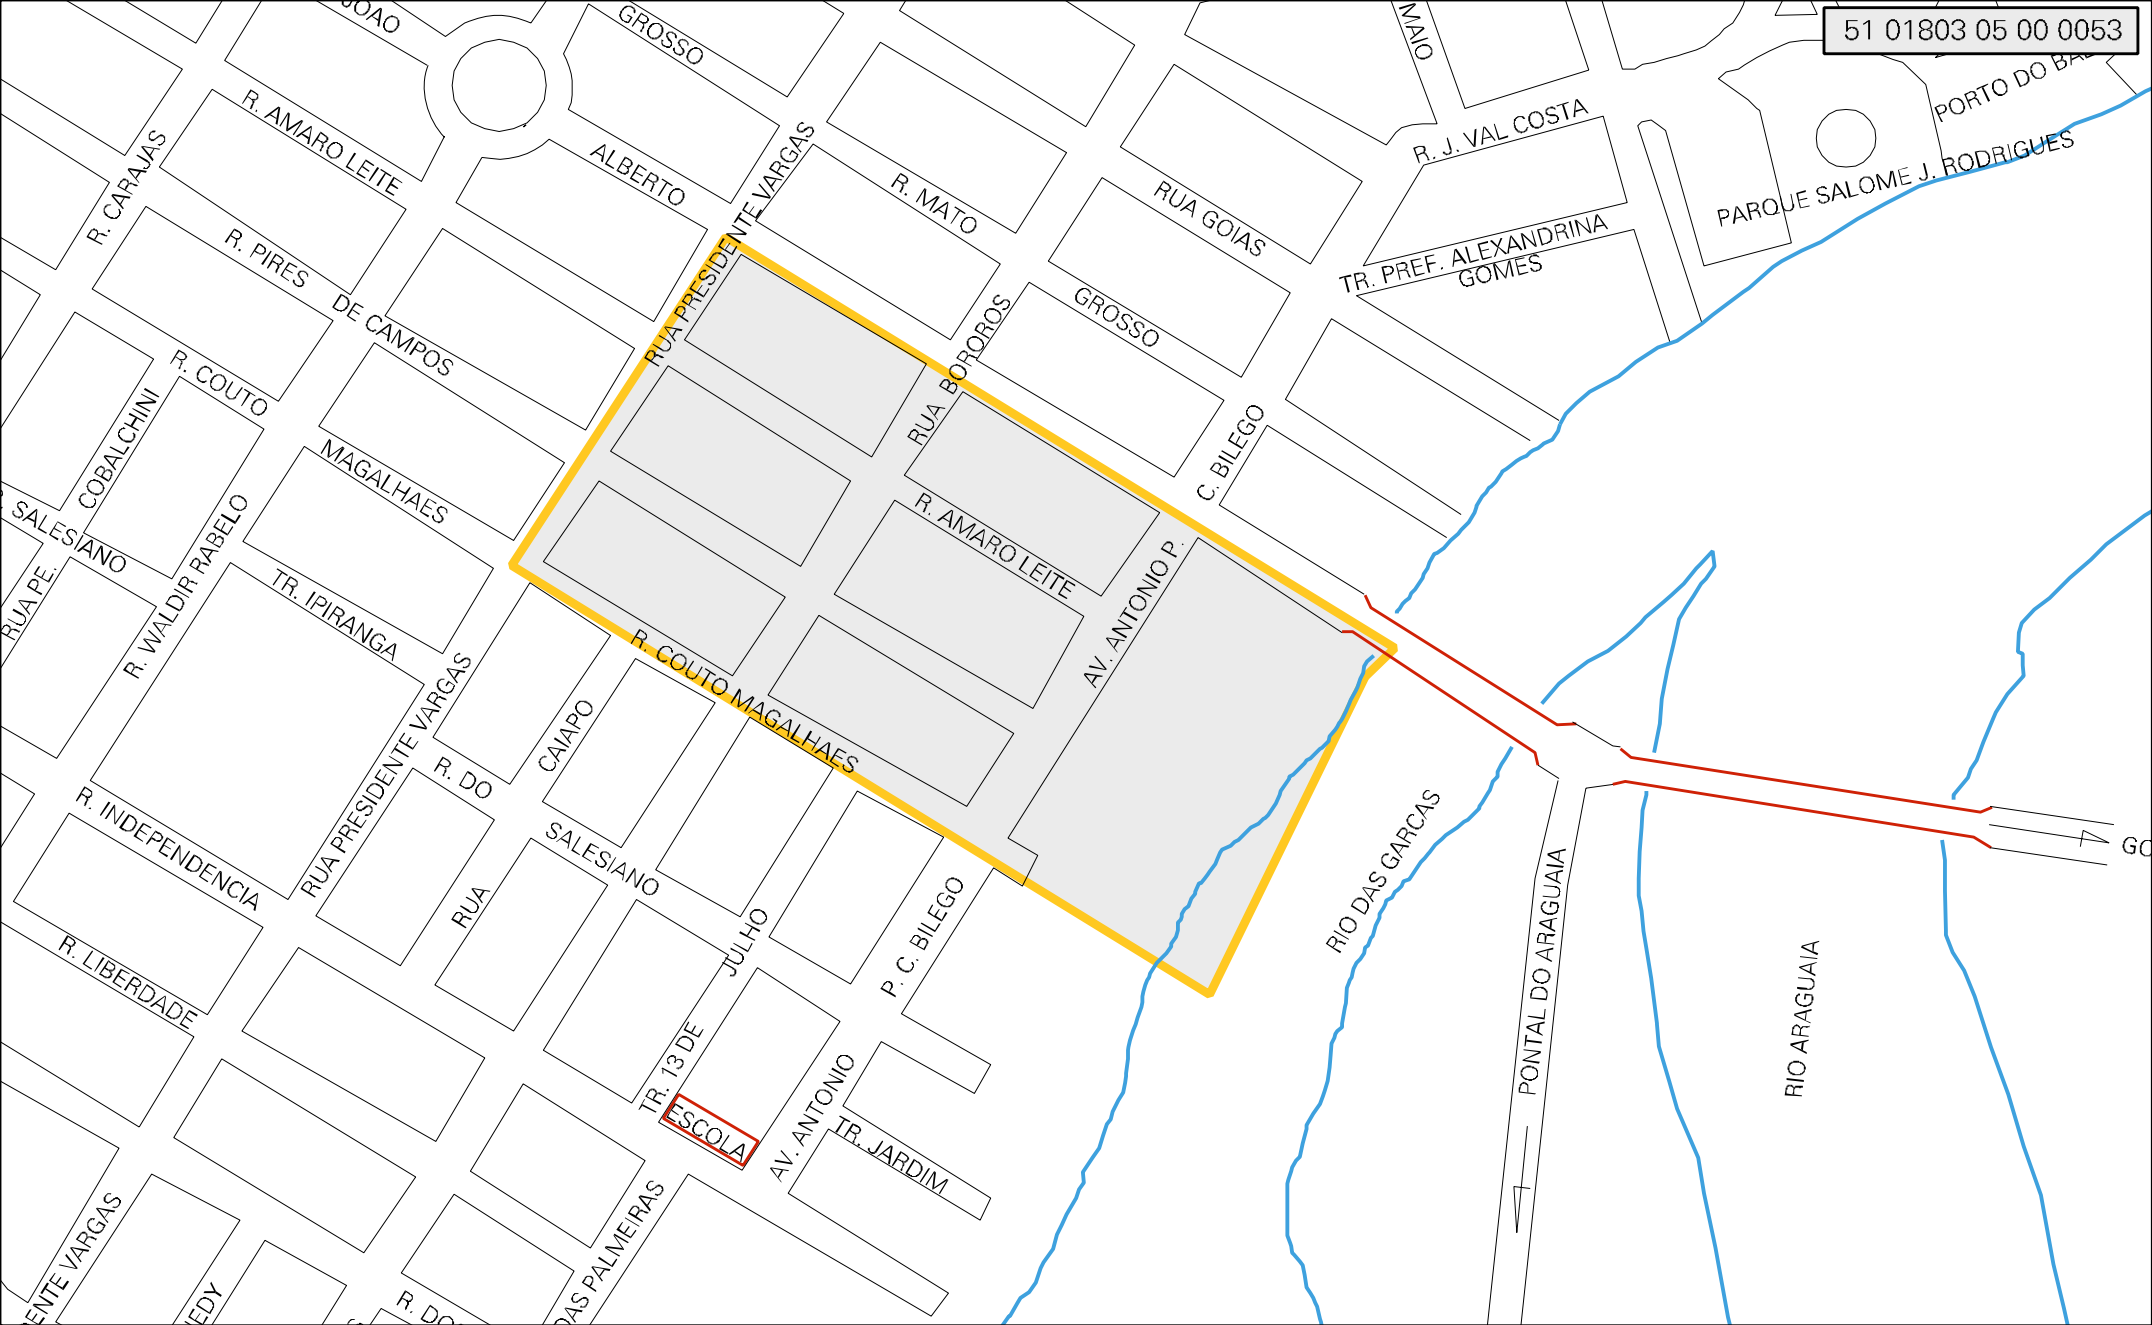

51 01803 05 00 0053

MUNICIPIO: 01803 - BARRA DO GARÇAS
 DISTRITO: 05 - BARRA DO GARÇAS
 SUBDISTRITO: 00
 SETOR: 0053 SITUACAO: 10

ESTADO DO MATO GROSSO
 MAPA DE SETOR URBANO - MSU
 ESCALA: 1 : 4174