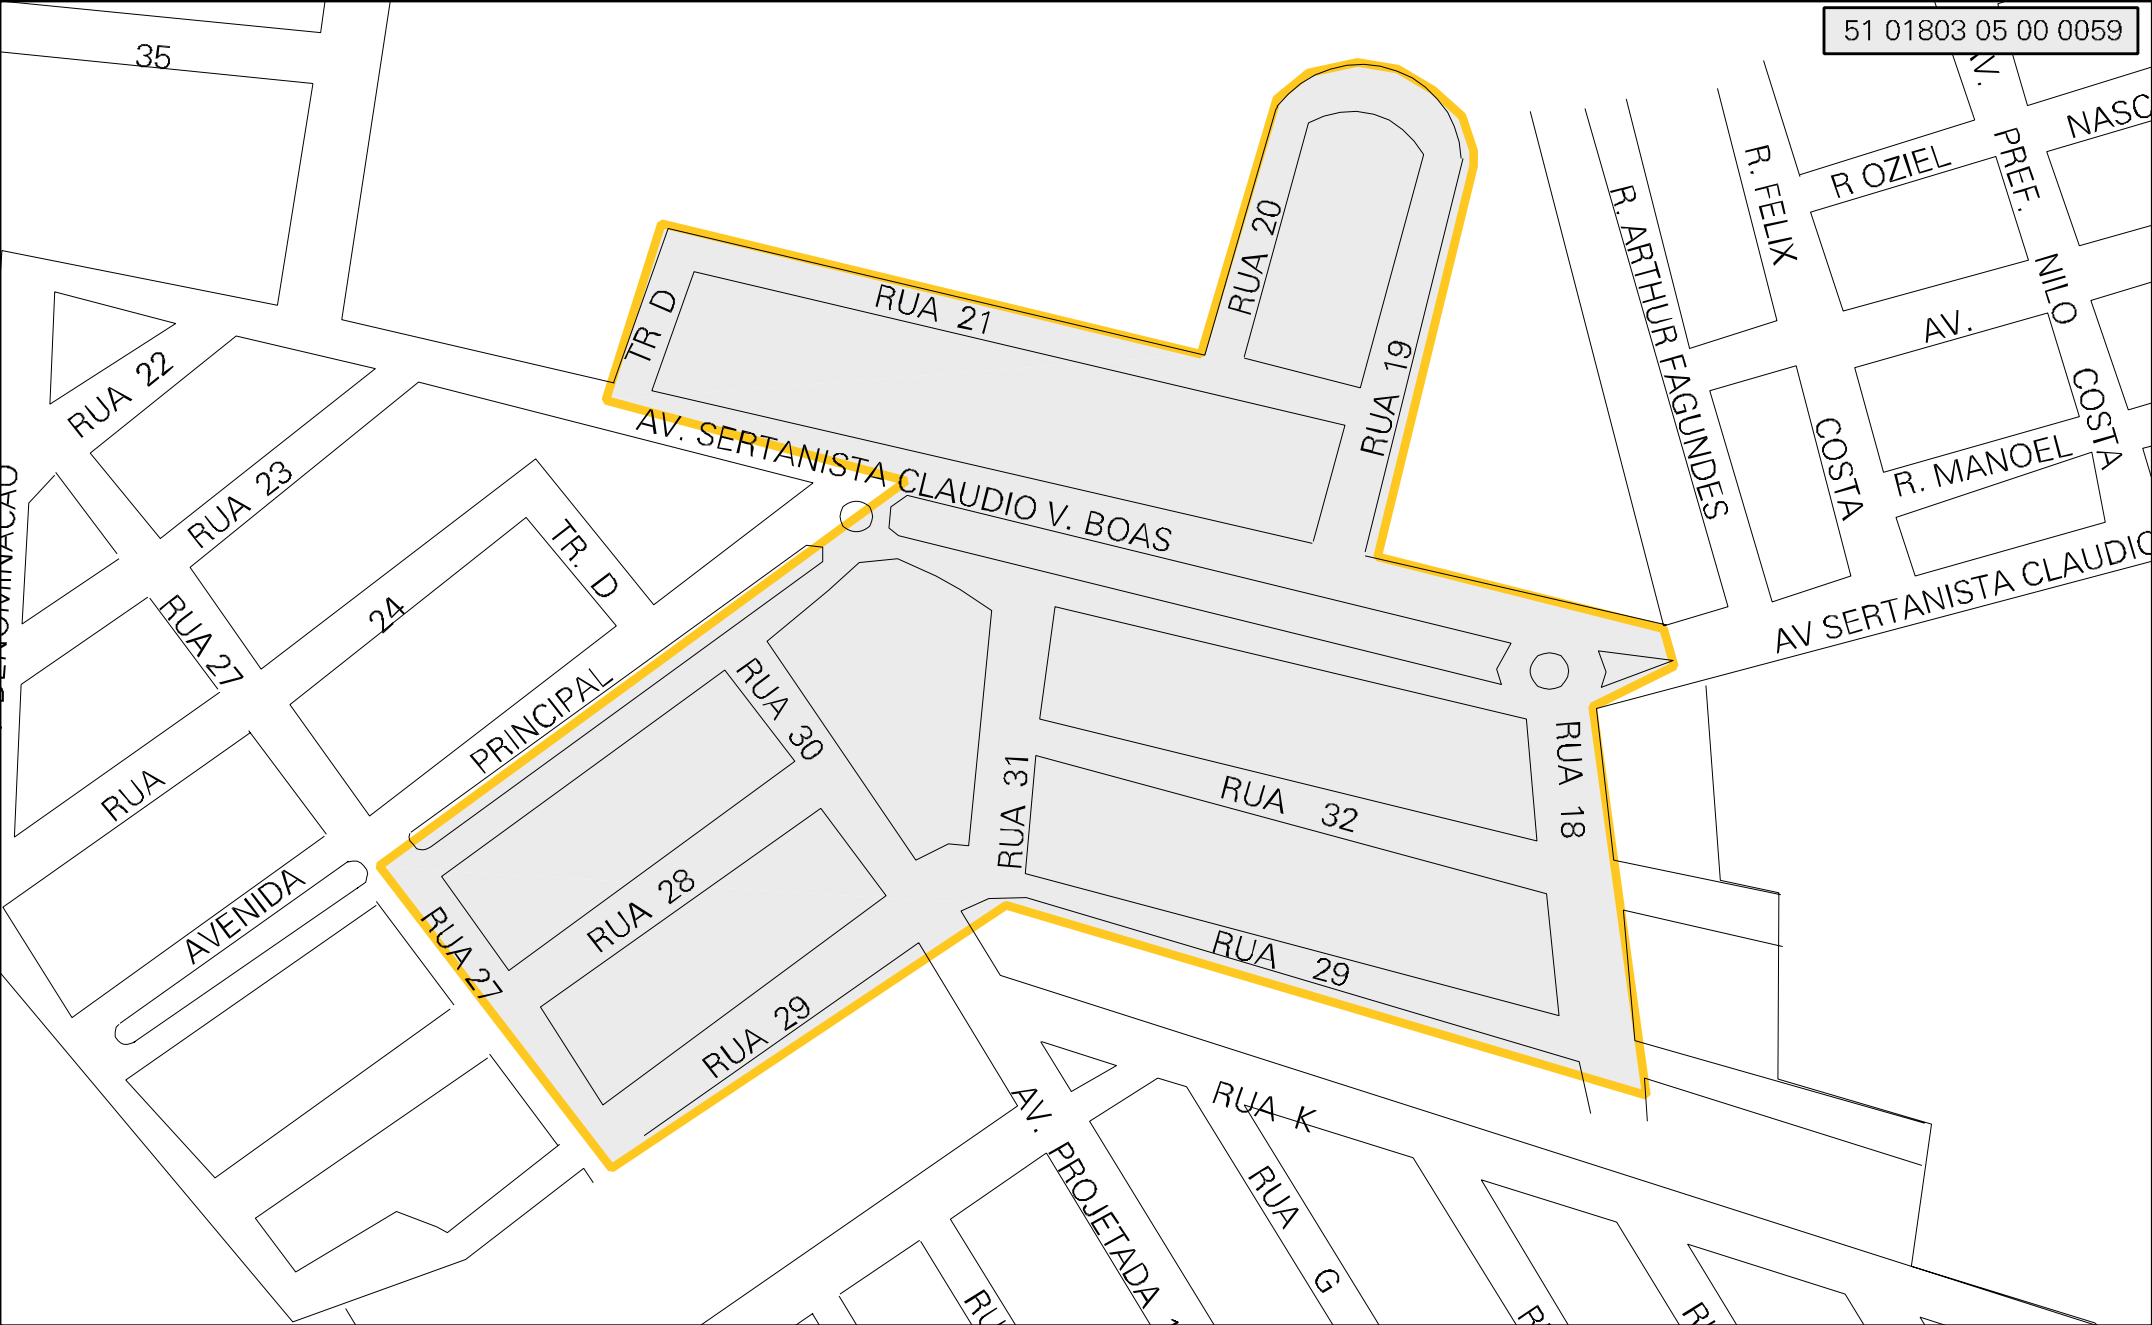

51 01803 05 00 0059

MUNICIPIO: 01803 - BARRA DO GARÇAS  
 DISTRITO: 05 - BARRA DO GARÇAS  
 SUBDISTRITO: 00  
 SETOR: 0059 SITUACAO: 10

ESTADO DO MATO GROSSO  
 MAPA DE SETOR URBANO - MSU  
 ESCALA: 1 : 2966