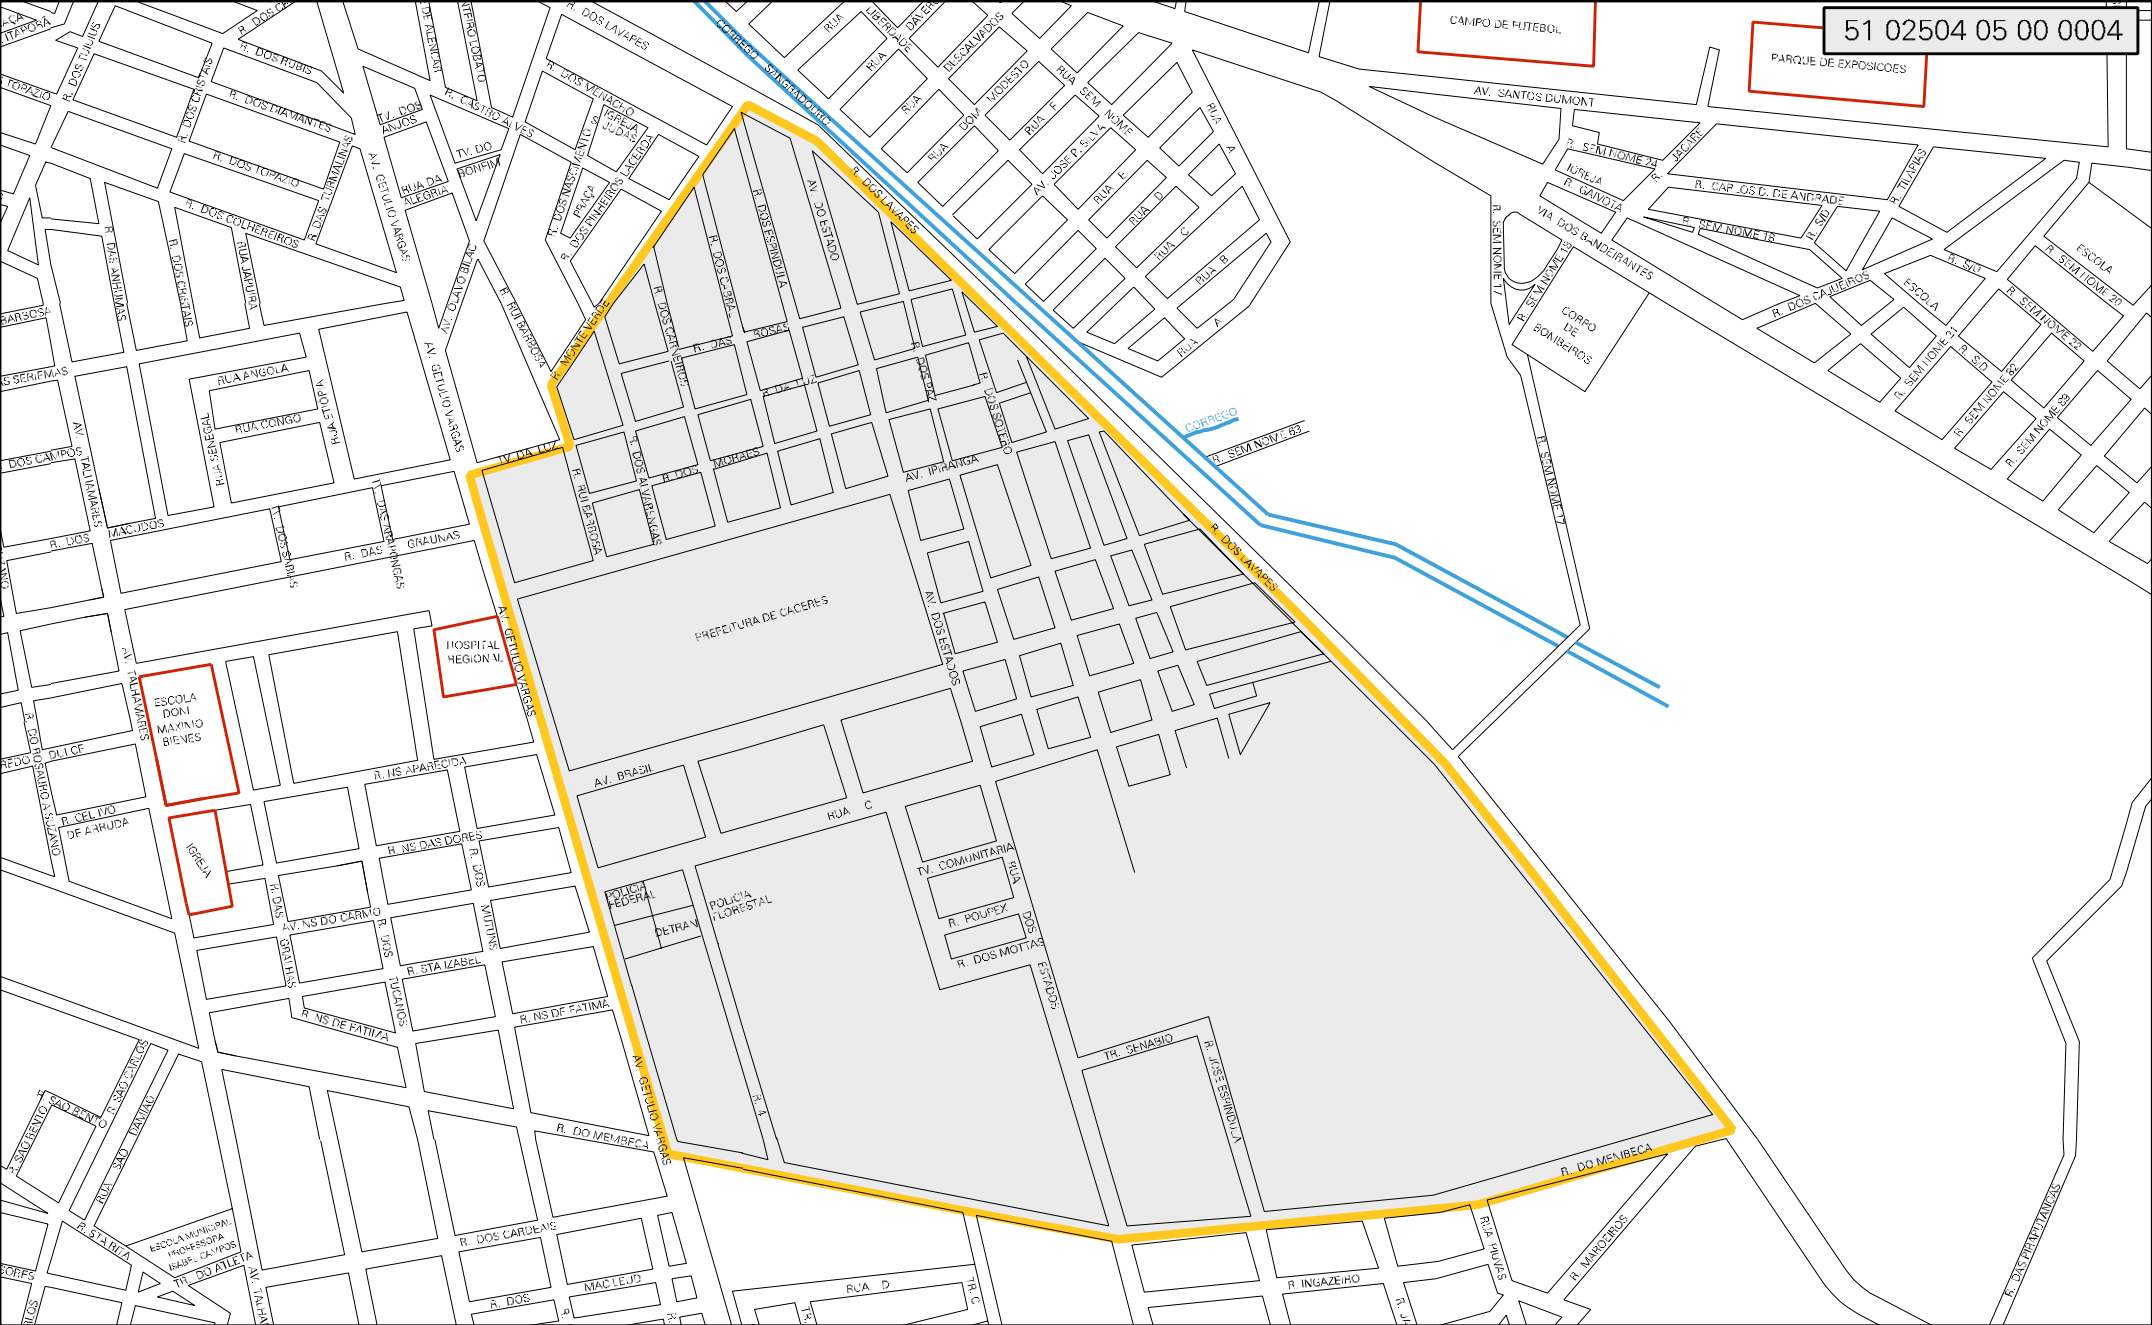

51 02504 05 00 0004

MUNICIPIO: 02504 - CÁCERES
 DISTRITO: 05 - CÁCERES
 SUBDISTRITO: 00
 SETOR: 0004 SITUACAO: 10
 BAIRRO: 003 - JARDIM CELESTE

ESTADO DO MATO GROSSO
 MAPA DE SETOR URBANO - MSU
 ESCALA: 1 : 8742