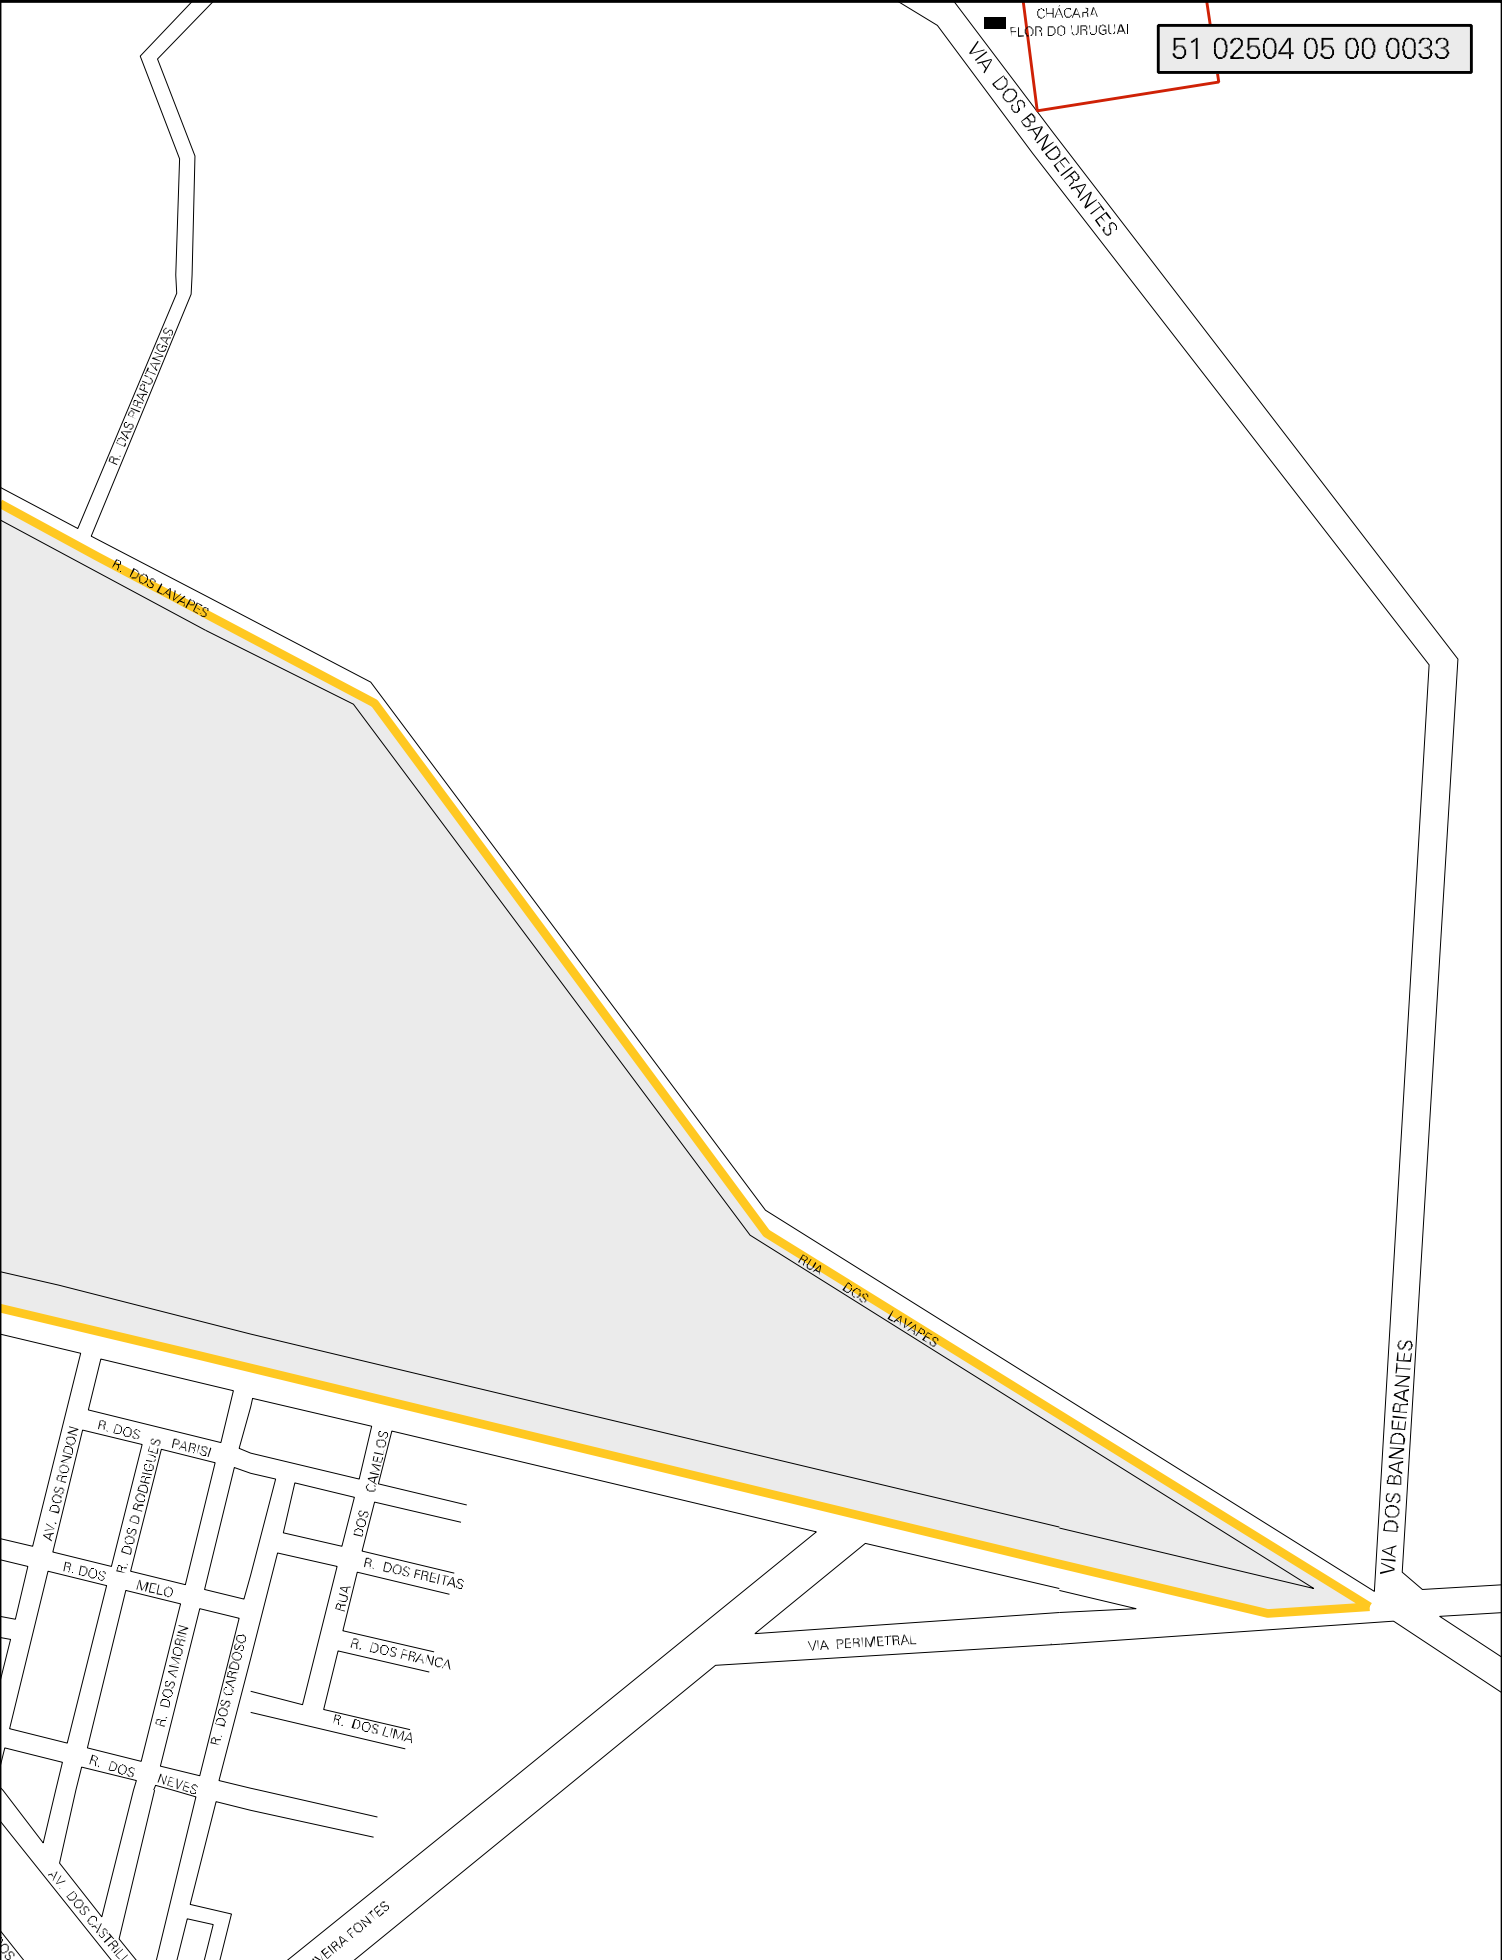

MUNICIPIO: 02504 - CÁCERES
 DISTRITO: 05 - CÁCERES
 SUBDISTRITO: 00
 SETOR: 0033 SITUACAO: 10
 BAIRRO: 020 - JARDIM GUANABARA

CHACARA
FLOR DO URUGUAI

51 02504 05 00 0033

ESTADO DO MATO GROSSO
MAPA DE SETOR URBANO - MSU
ESCALA: 1 : 7478