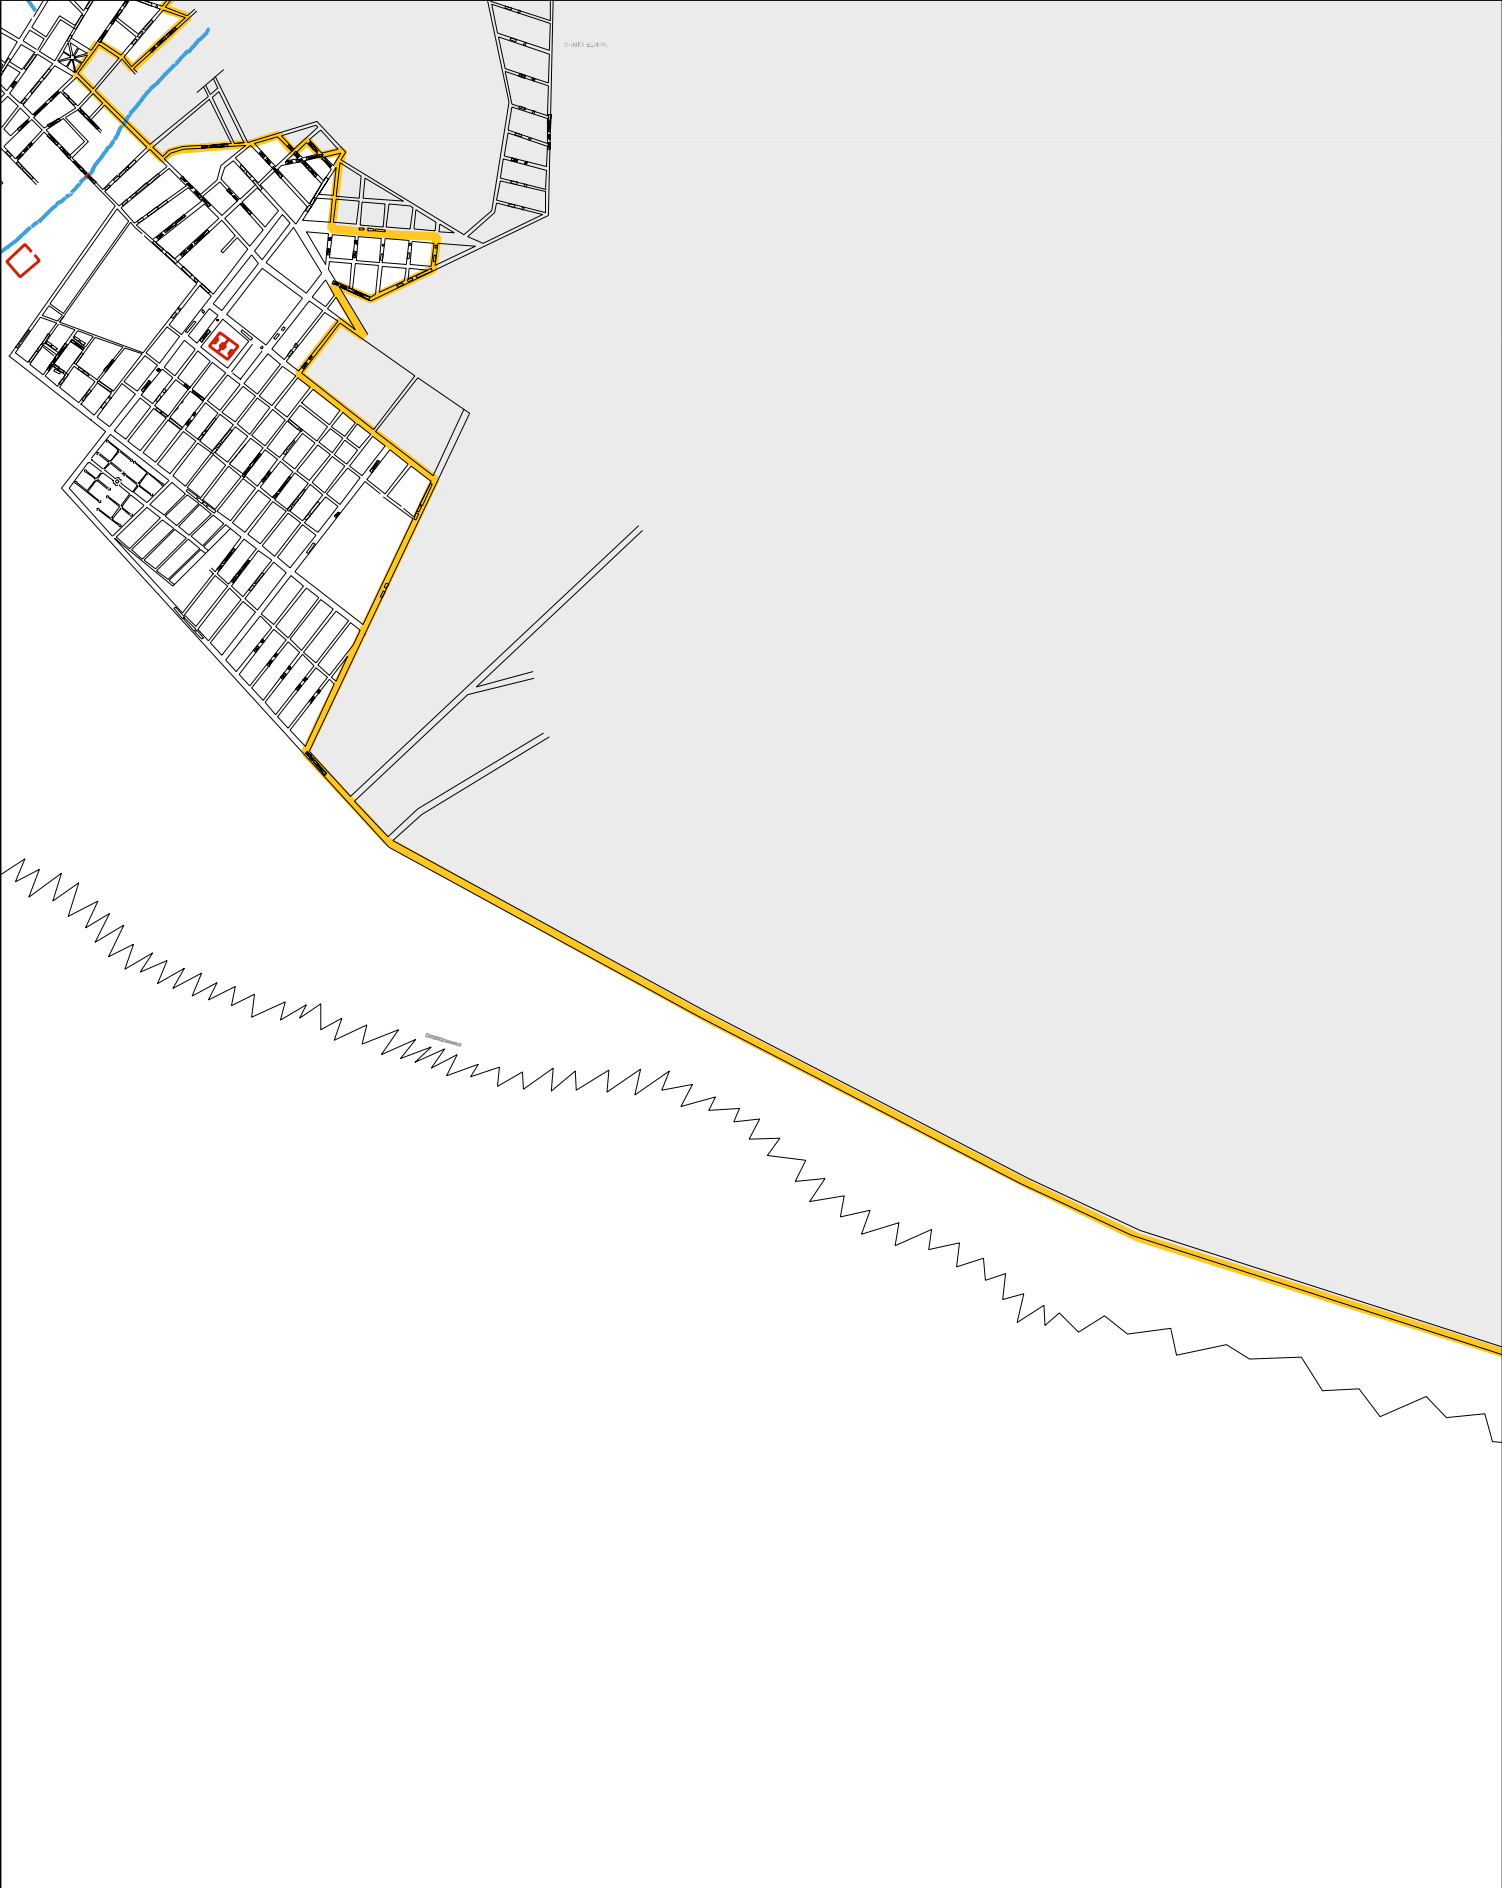

VICINIA DEL SAN VENERE

ASSE PELLICCI

ALCANTARA DI FERMA

VICINIA LABERIO

MUNICIPIO: 03007 - CHAPADA DOS GUIMARÃES  
DISTRITO: 05 - CHAPADA DOS GUIMARÃES  
SUBDISTRITO: 00  
SETOR: 0009 SITUACAO: 10

ESTADO DO MATO GROSSO  
MAPA DE SETOR URBANO - MSU  
ESCALA: 1 : 31837