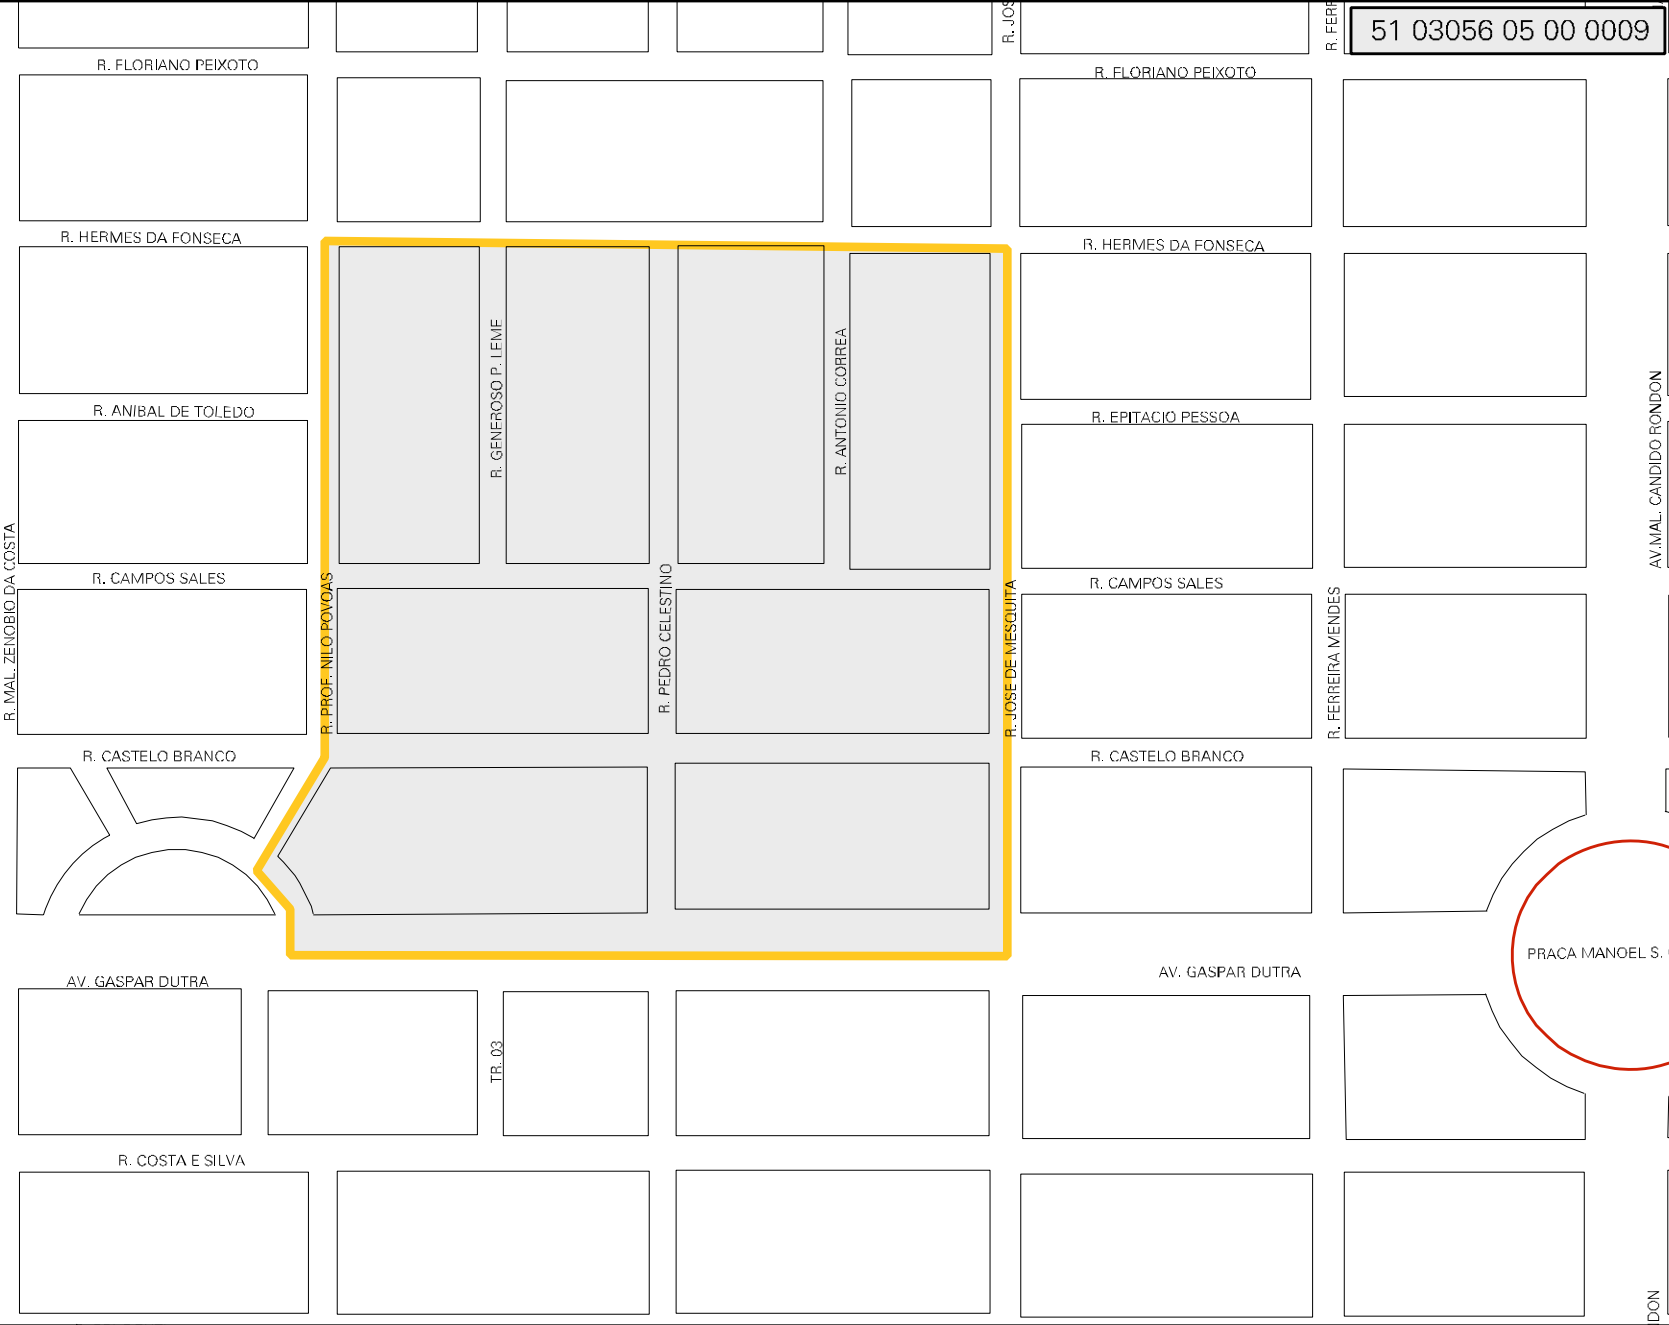

ESTRADA ILKA

ADA ILKA

MUNICIPIO: 03056 - CLÁUDIA
 DISTRITO: 05 - CLÁUDIA
 SUBDISTRITO: 00
 SETOR: 0009 SITUACAO: 10

ESTADO DO MATO GROSSO
 MAPA DE SETOR URBANO - MSU
 ESCALA: 1 : 4528