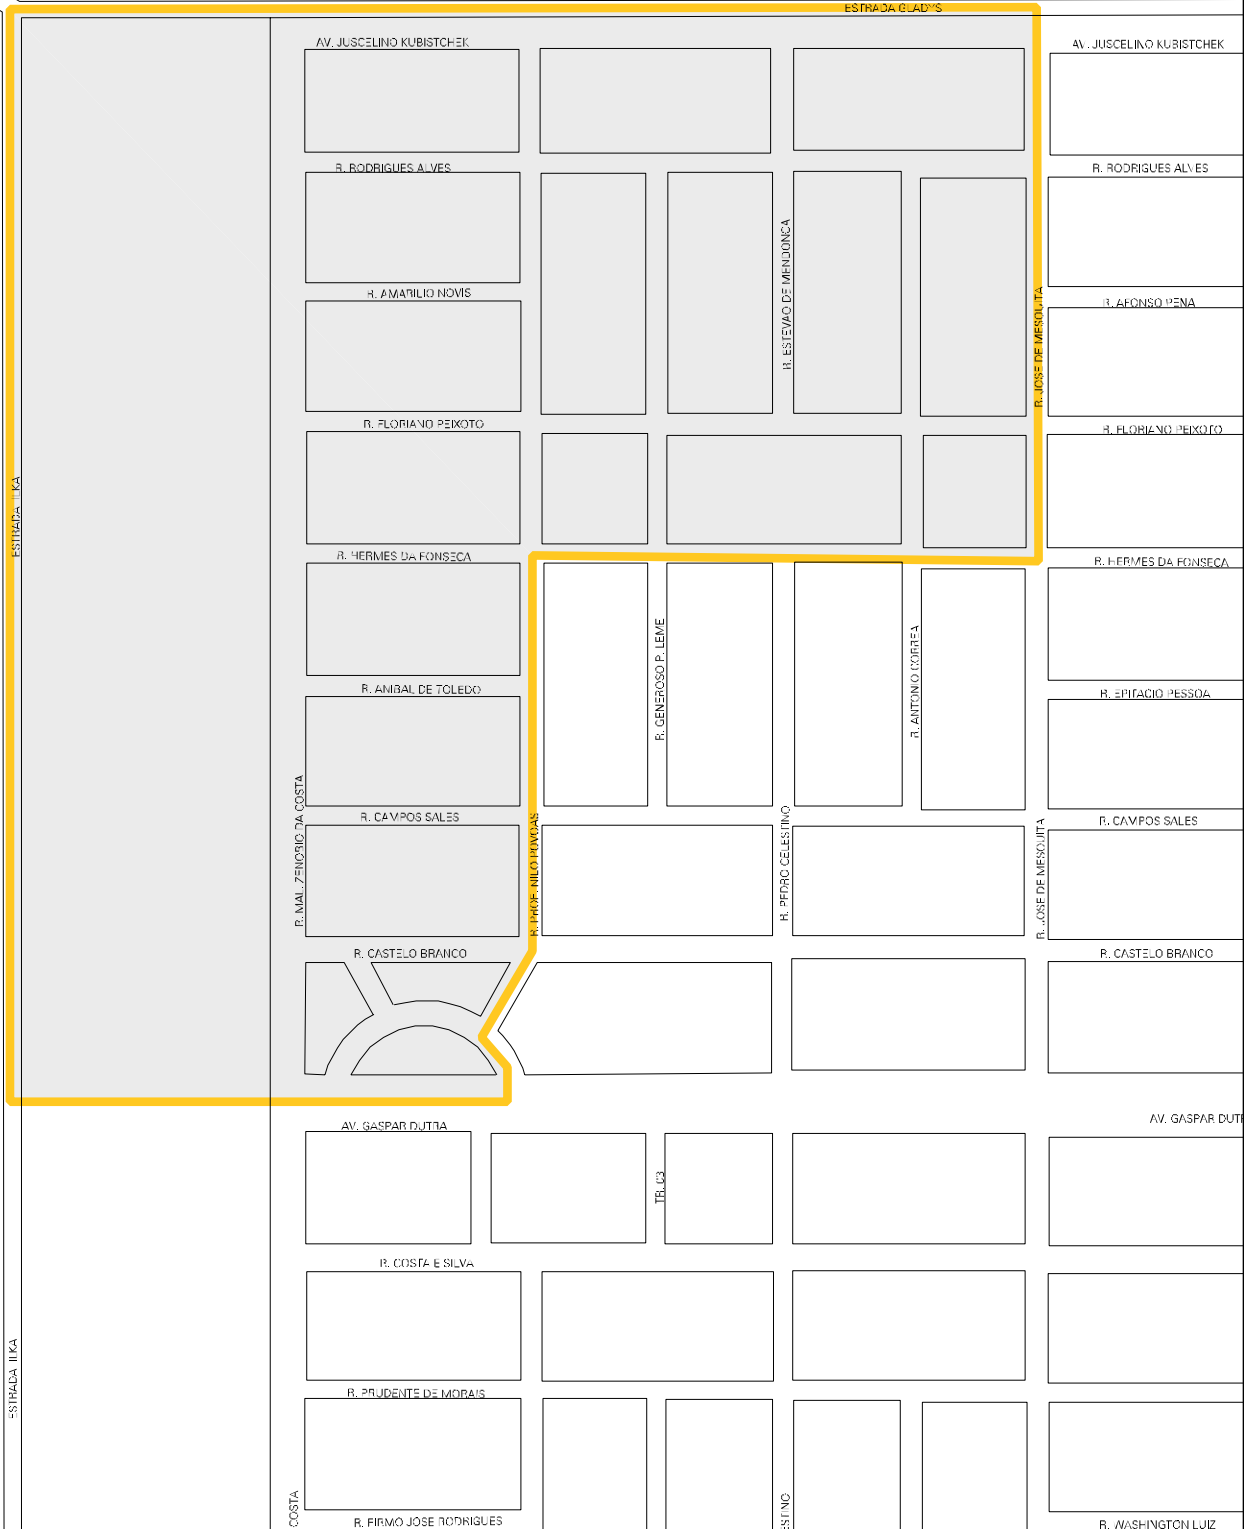

ESTRADA GLADYS  
CROSSING  
ESTRADA GLADYS

MUNICIPIO: 03056 - CLÁUDIA  
 DISTRITO: 05 - CLÁUDIA  
 SUBDISTRITO: 00  
 SETOR: 0010 SITUACAO: 10

ESTADO DO MATO GROSSO  
 MAPA DE SETOR URBANO - MSU  
 ESCALA: 1 : 6115