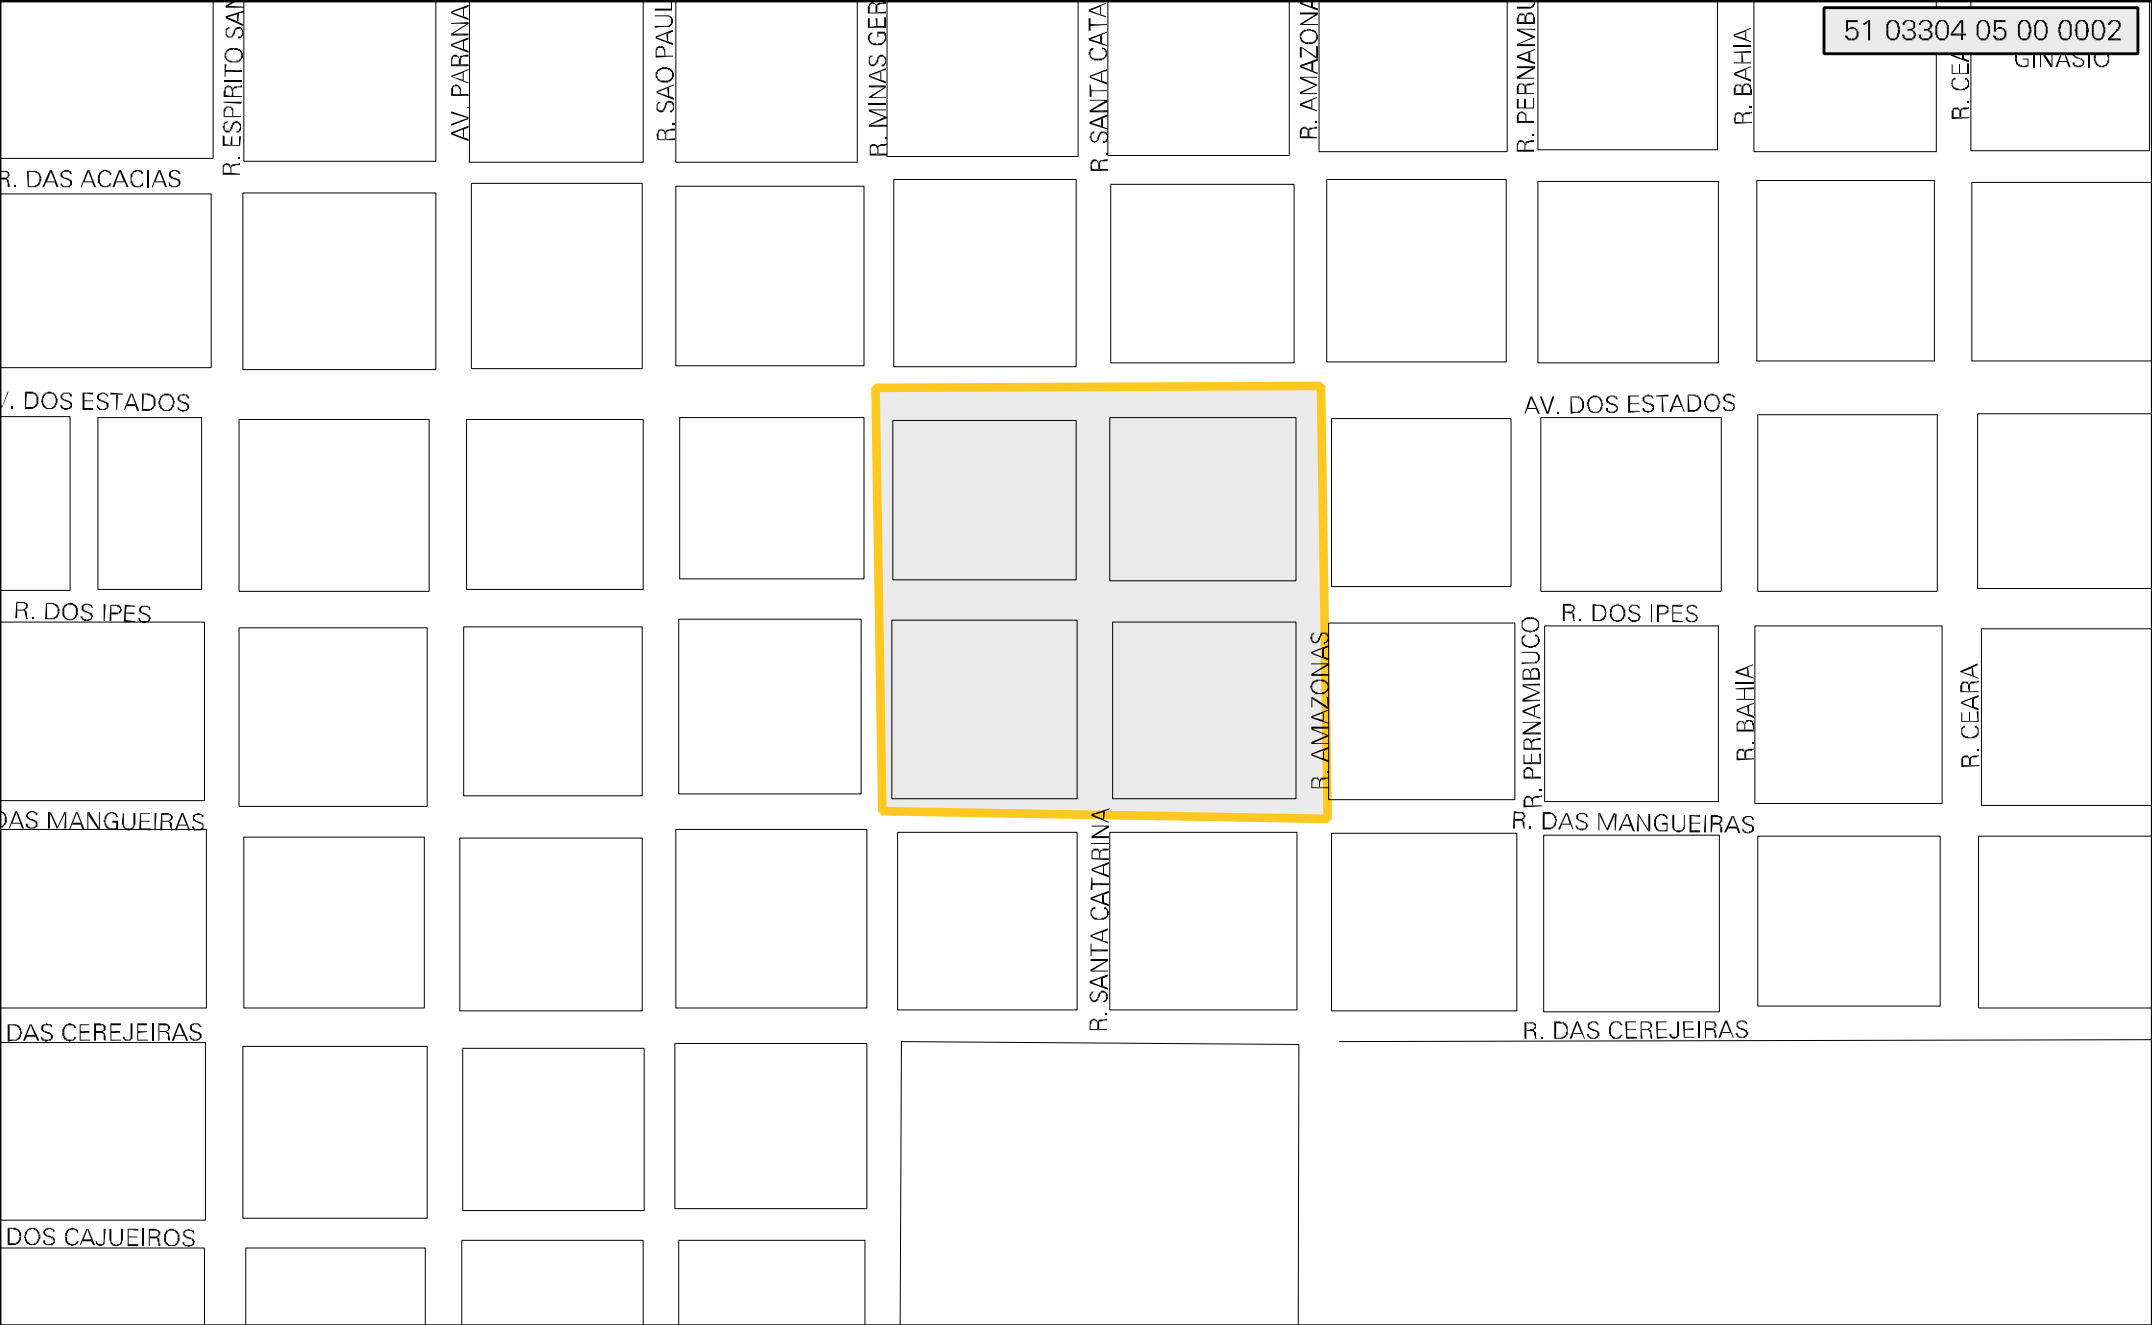

51 03304 05 00 0002

GINASIO

MUNICIPIO: 03304 - COMODORO
 DISTRITO: 05 - COMODORO
 SUBDISTRITO: 00
 SETOR: 0002

ESTADO DO MATO GROSSO
 MAPA DE SETOR URBANO - MSU
 ESCALA: 1 : 4054