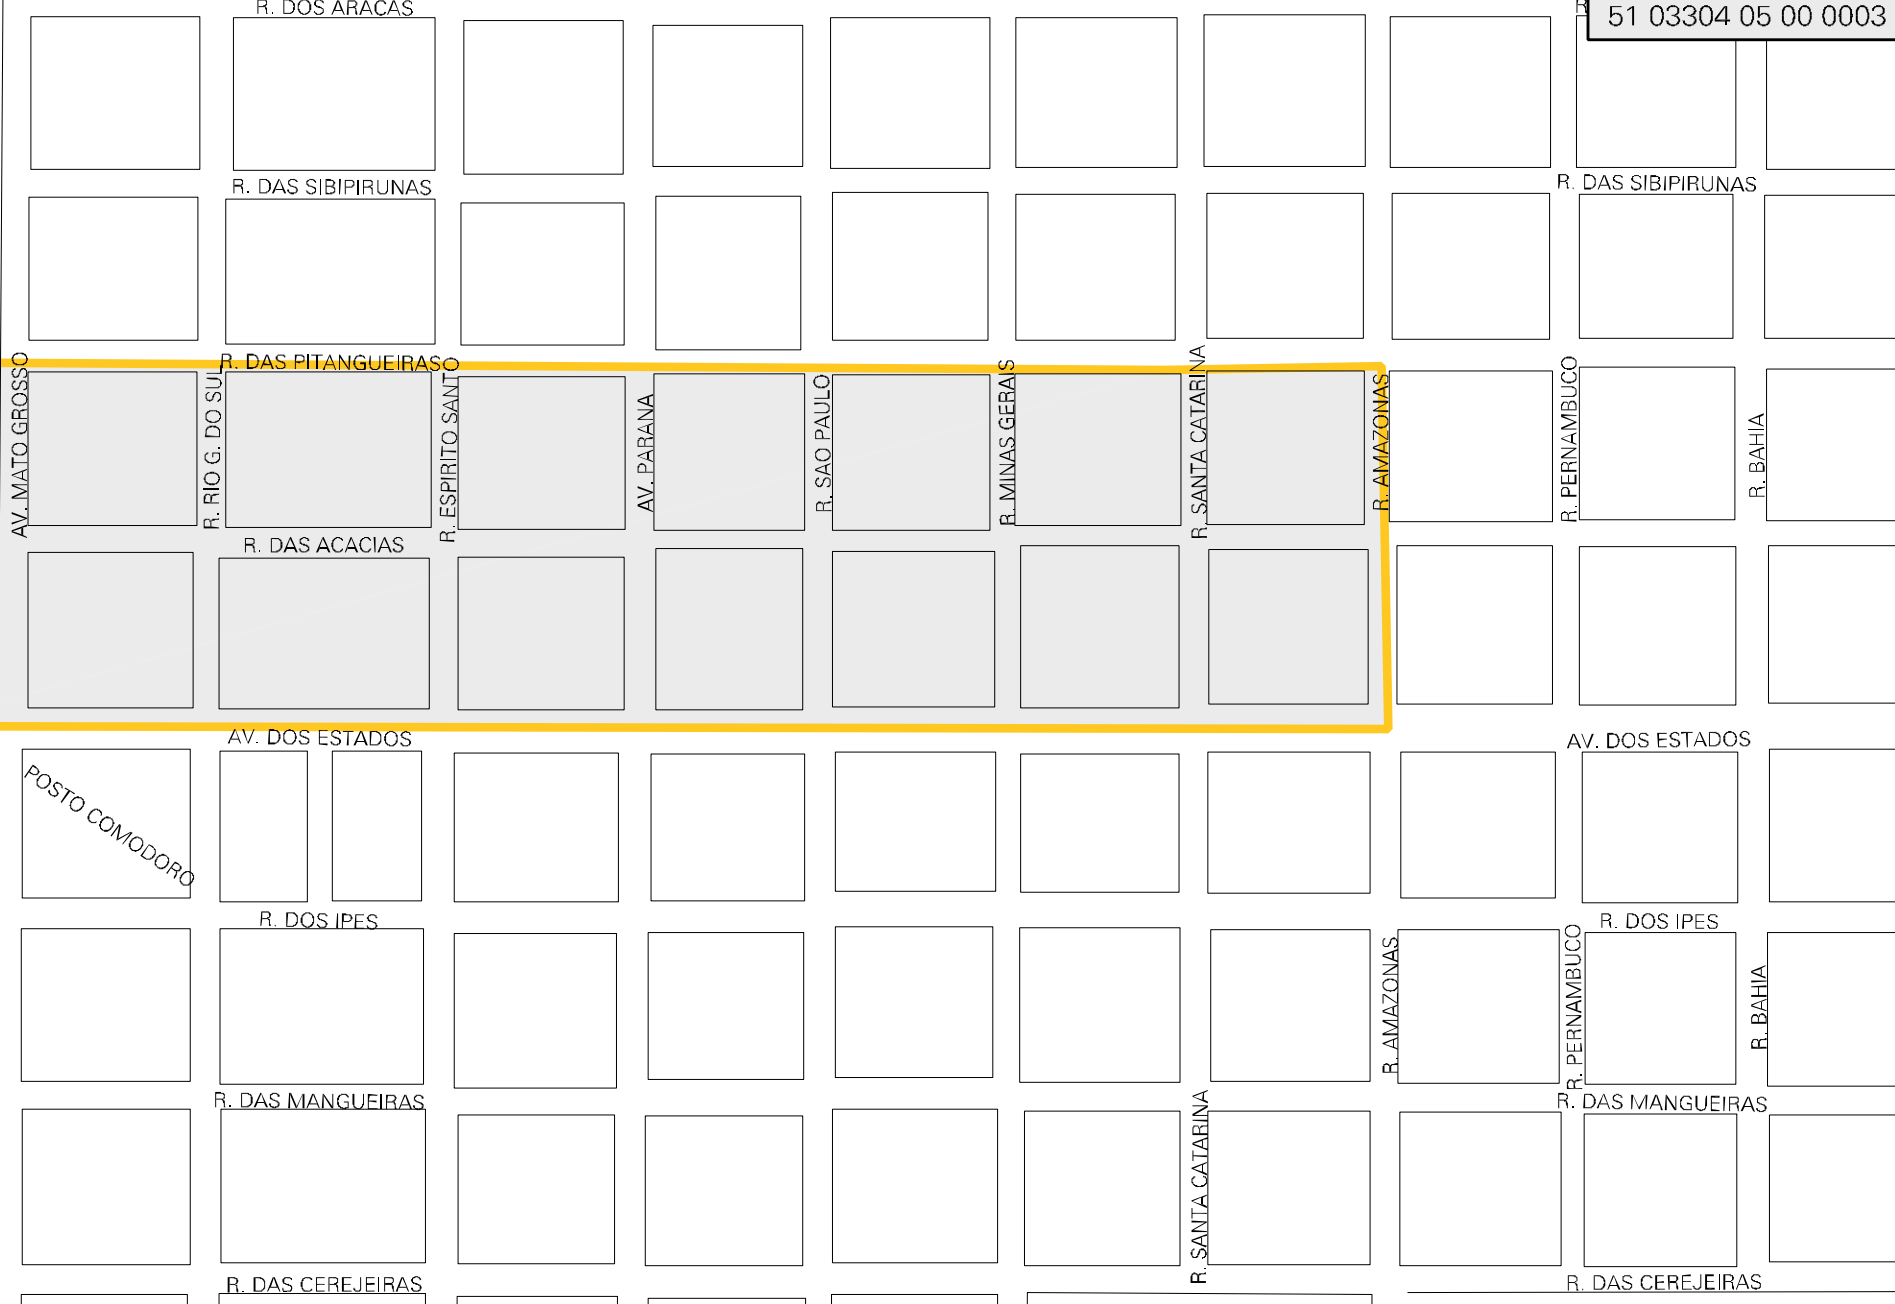

51 03304 05 00 0003

ROD. BR - 174

BR - 174

MUNICIPIO: 03304 - COMODORO
 DISTRITO: 05 - COMODORO
 SUBDISTRITO: 00
 SETOR: 0003

ESTADO DO MATO GROSSO
 MAPA DE SETOR URBANO - MSU
 ESCALA: 1 : 4679