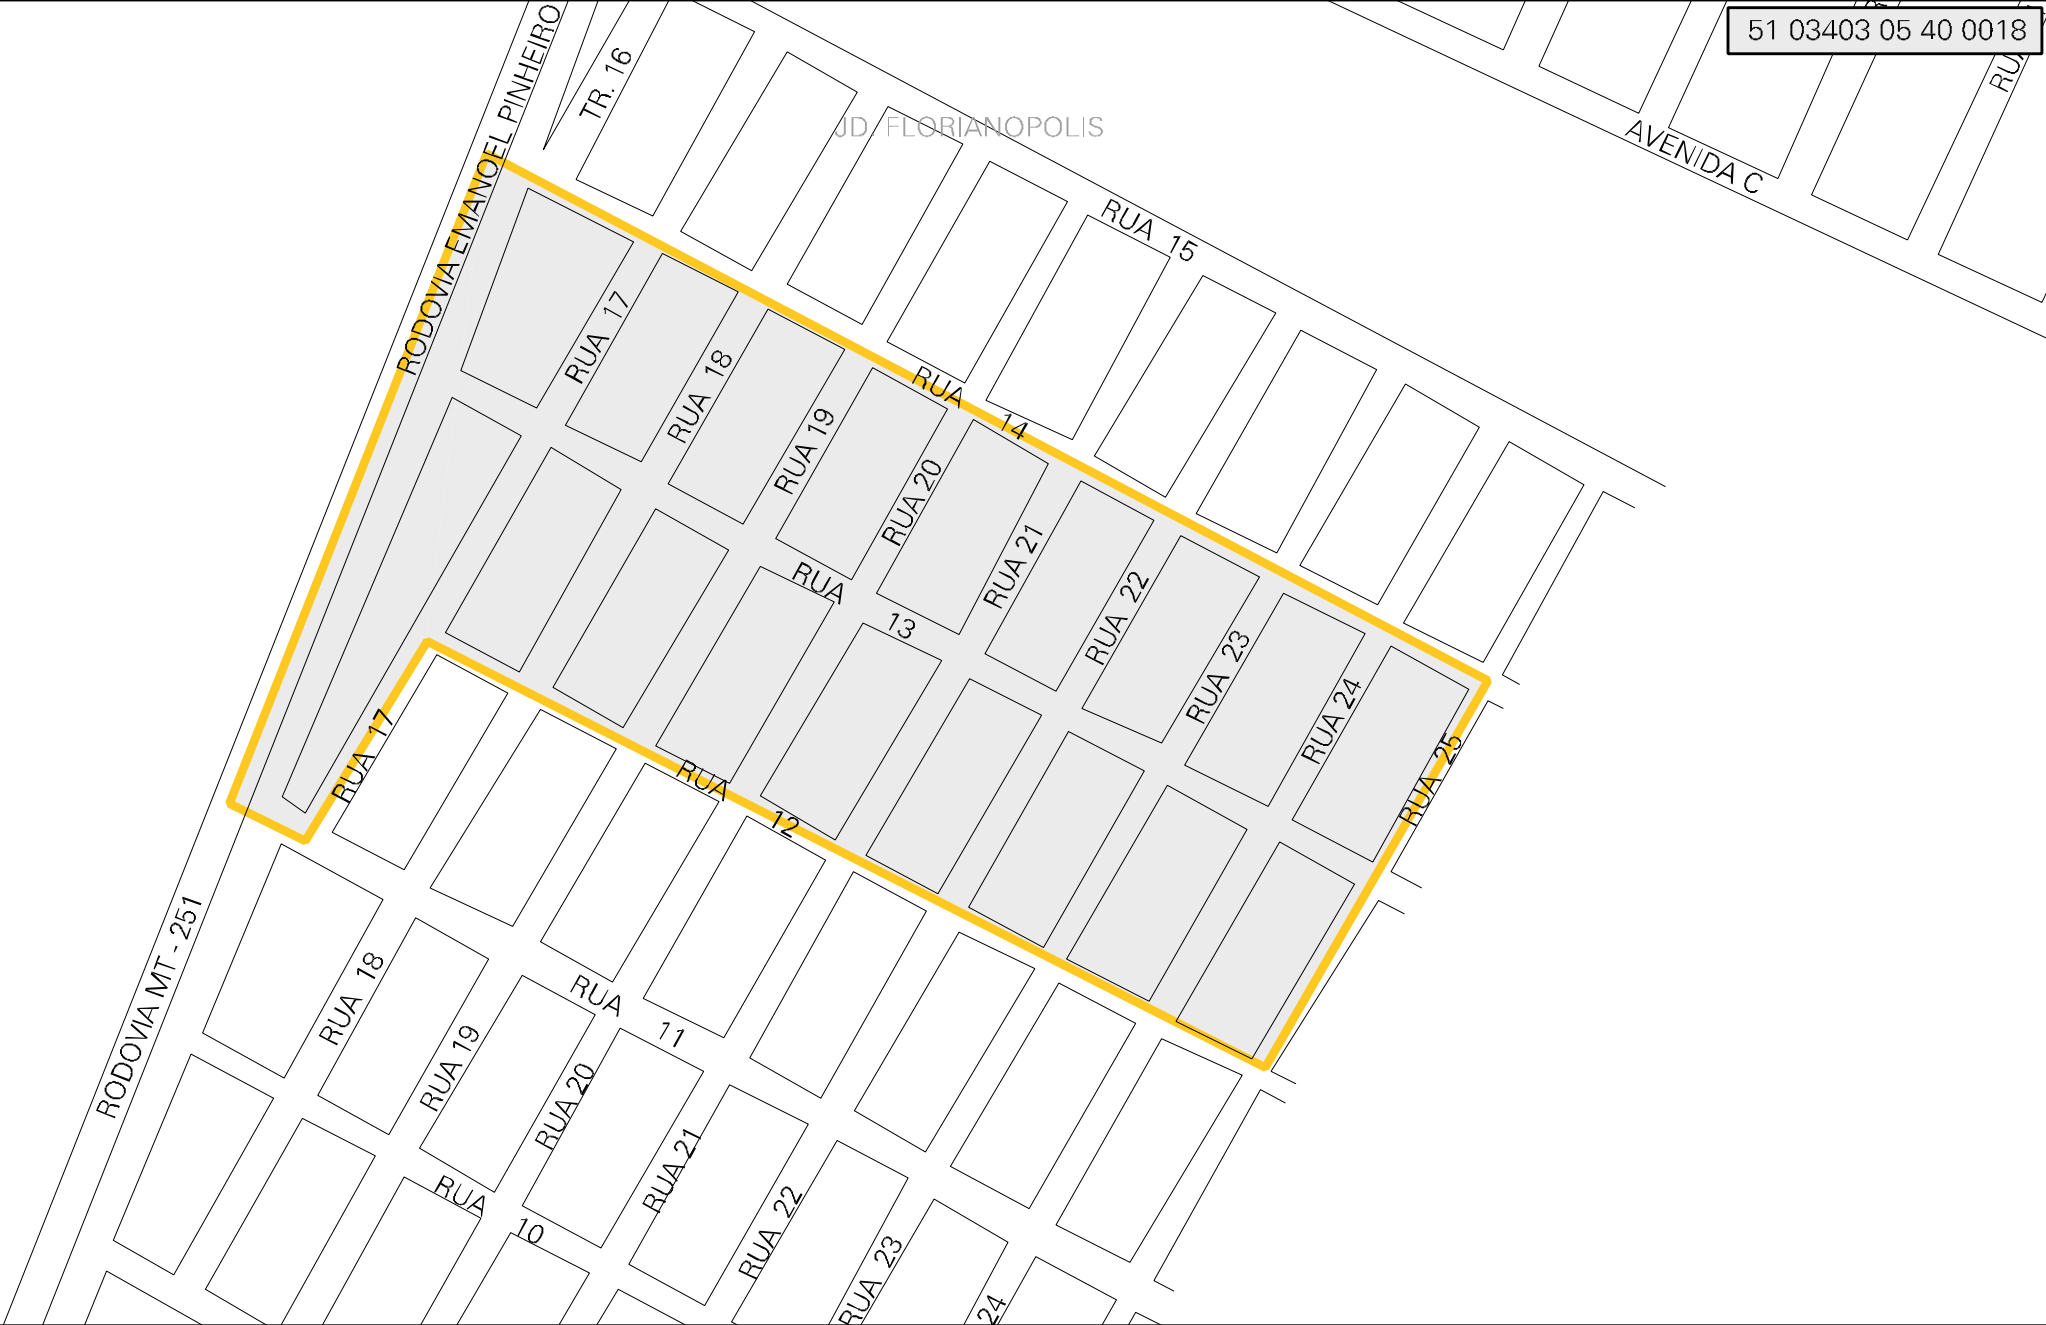

JARDIM FLORIANOPOLIS

MUNICÍPIO: 03403 - CUIABÁ
 DISTRITO: 05 - CUIABÁ
 SUBDISTRITO: 40 - ADMINISTRAÇÃO REGIONAL NORTE
 SETOR: 0018 SITUACAO: 10
 BAIRRO: 022 - JARDIM FLORIANÓPOLIS

ESTADO DO MATO GROSSO
 MAPA DE SETOR URBANO - MSU
 ESCALA: 1 : 3491