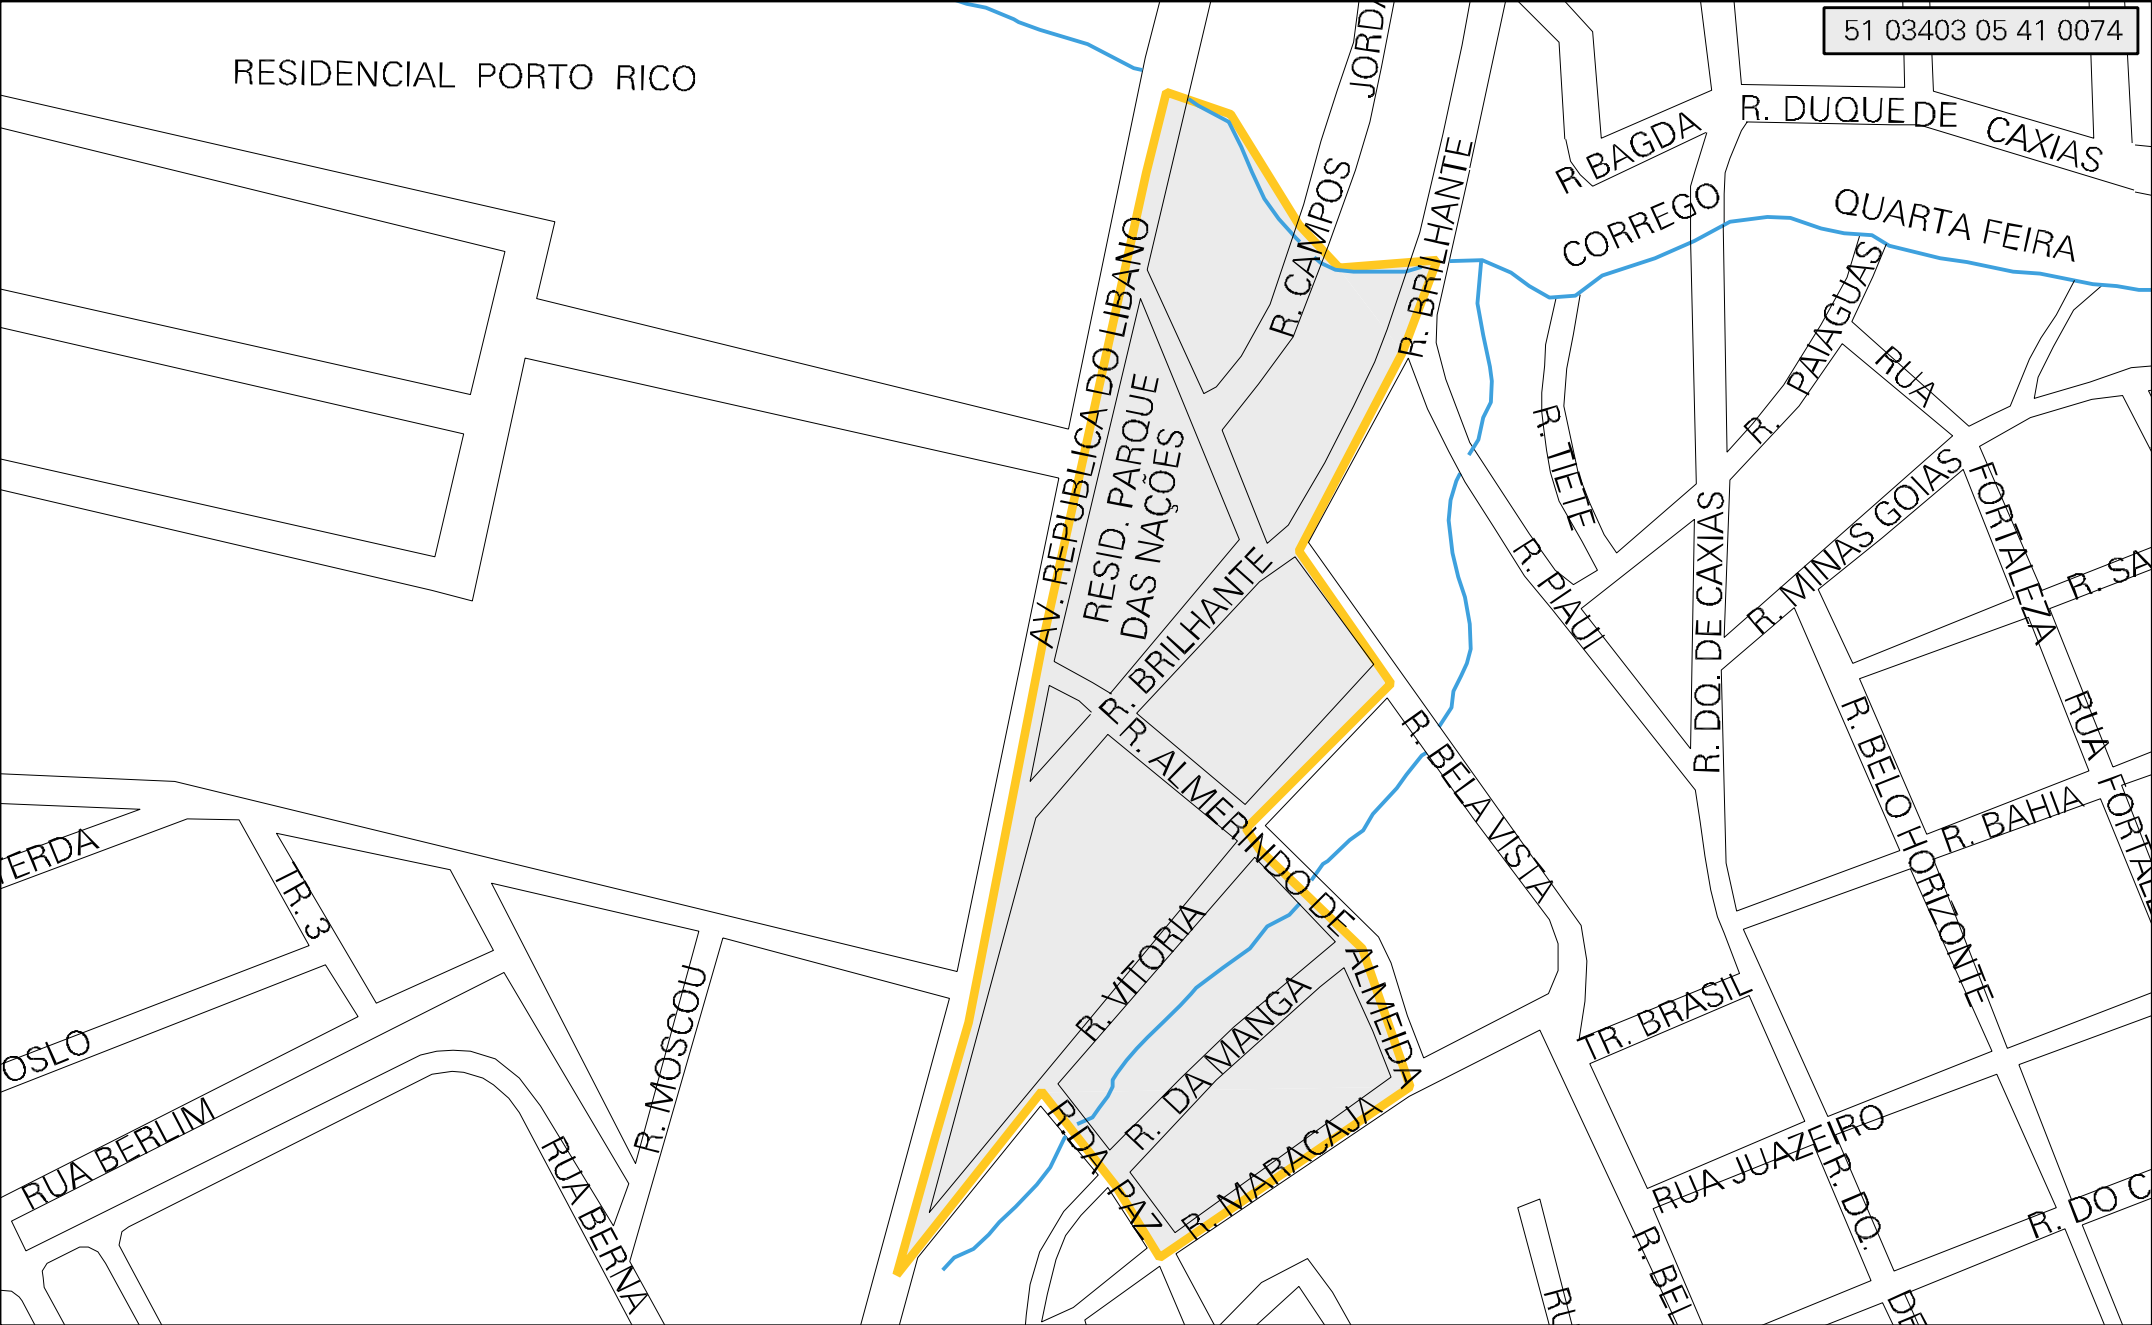

RESIDENCIAL PORTO RICO

MUNICIPIO: 03403 - CUIABÁ
 DISTRITO: 05 - CUIABÁ
 SUBDISTRITO: 41 - ADMINISTRAÇÃO REGIONAL CENTRO-OESTE
 SETOR: 0074 SITUACAO: 10
 BAIRRO: 041 - ALVORADA

ESTADO DO MATO GROSSO
 MAPA DE SETOR URBANO - MSU
 ESCALA: 1 : 2792