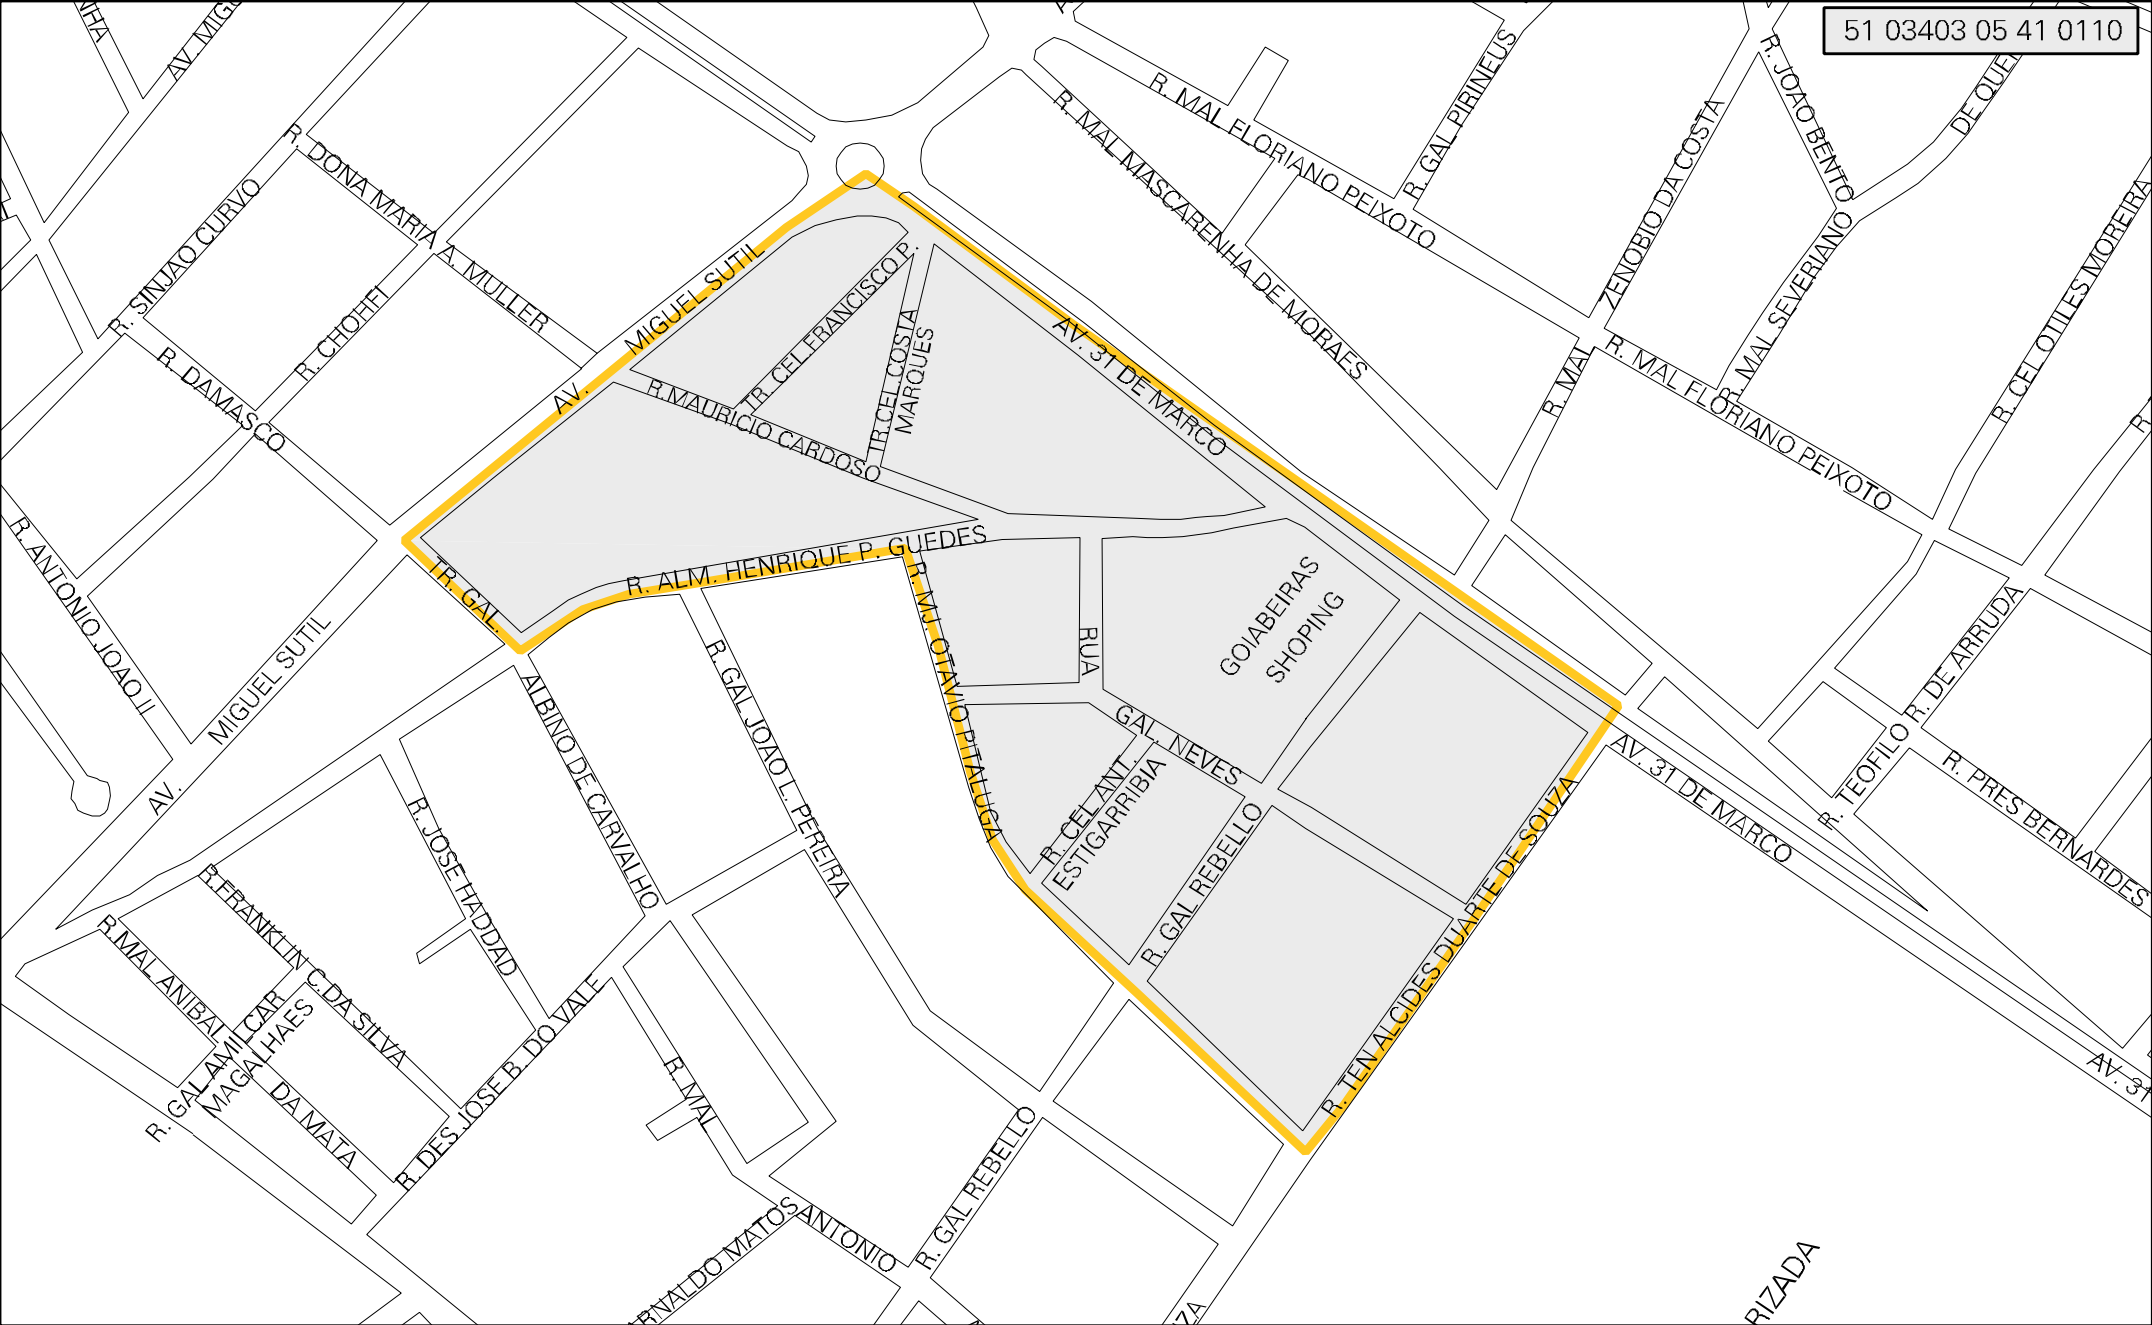

51 03403 05 41 0110

MUNICIPIO: 03403 - CUIABÁ
DISTRITO: 05 - CUIABÁ
SUBDISTRITO: 41 - ADMINISTRAÇÃO REGIONAL CENTRO-OESTE
SETOR: 0110 SITUACAO: 10
BAIRRO: 011 - DUQUE DE CAXIAS

ESTADO DO MATO GROSSO
MAPA DE SETOR URBANO - MSU
ESCALA: 1 : 3897