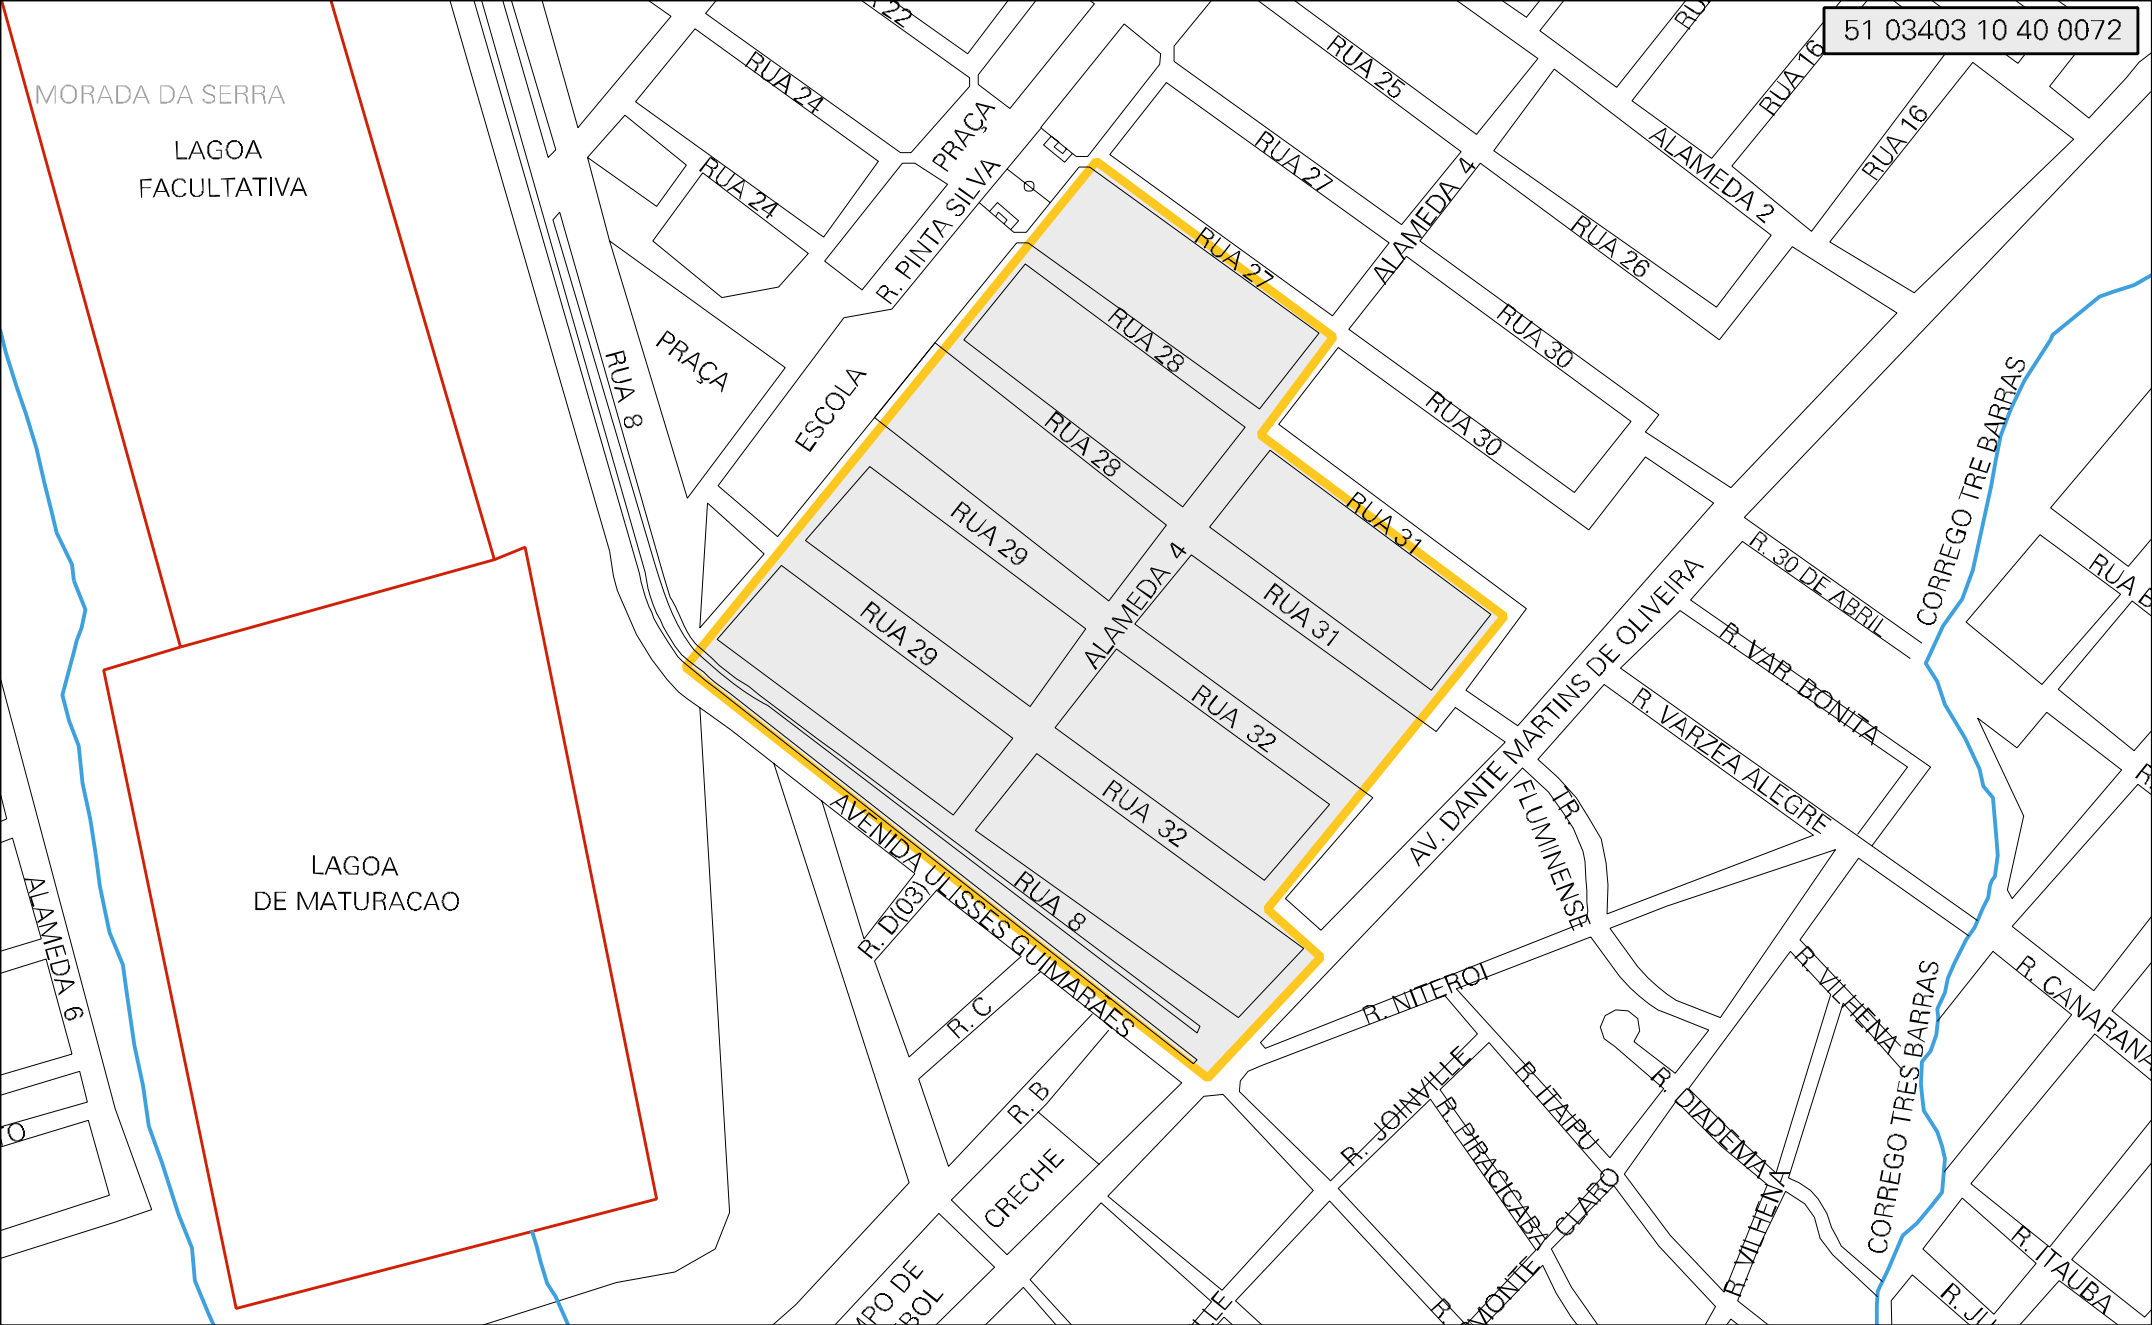

MORADA DA SERRA
LAGOA FACULTATIVA

LAGOA DE MATURACAO

MUNICIPIO: 03403 - CUIABÁ
 DISTRITO: 10 - COXIPÓ DA PONTE
 SUBDISTRITO: 40 - ADMINISTRAÇÃO REGIONAL NORTE
 SETOR: 0072 SITUACAO: 10
 BAIRRO: 028 - MORADA DA SERRA

ESTADO DO MATO GROSSO
 MAPA DE SETOR URBANO - MSU
 ESCALA: 1 : 3756