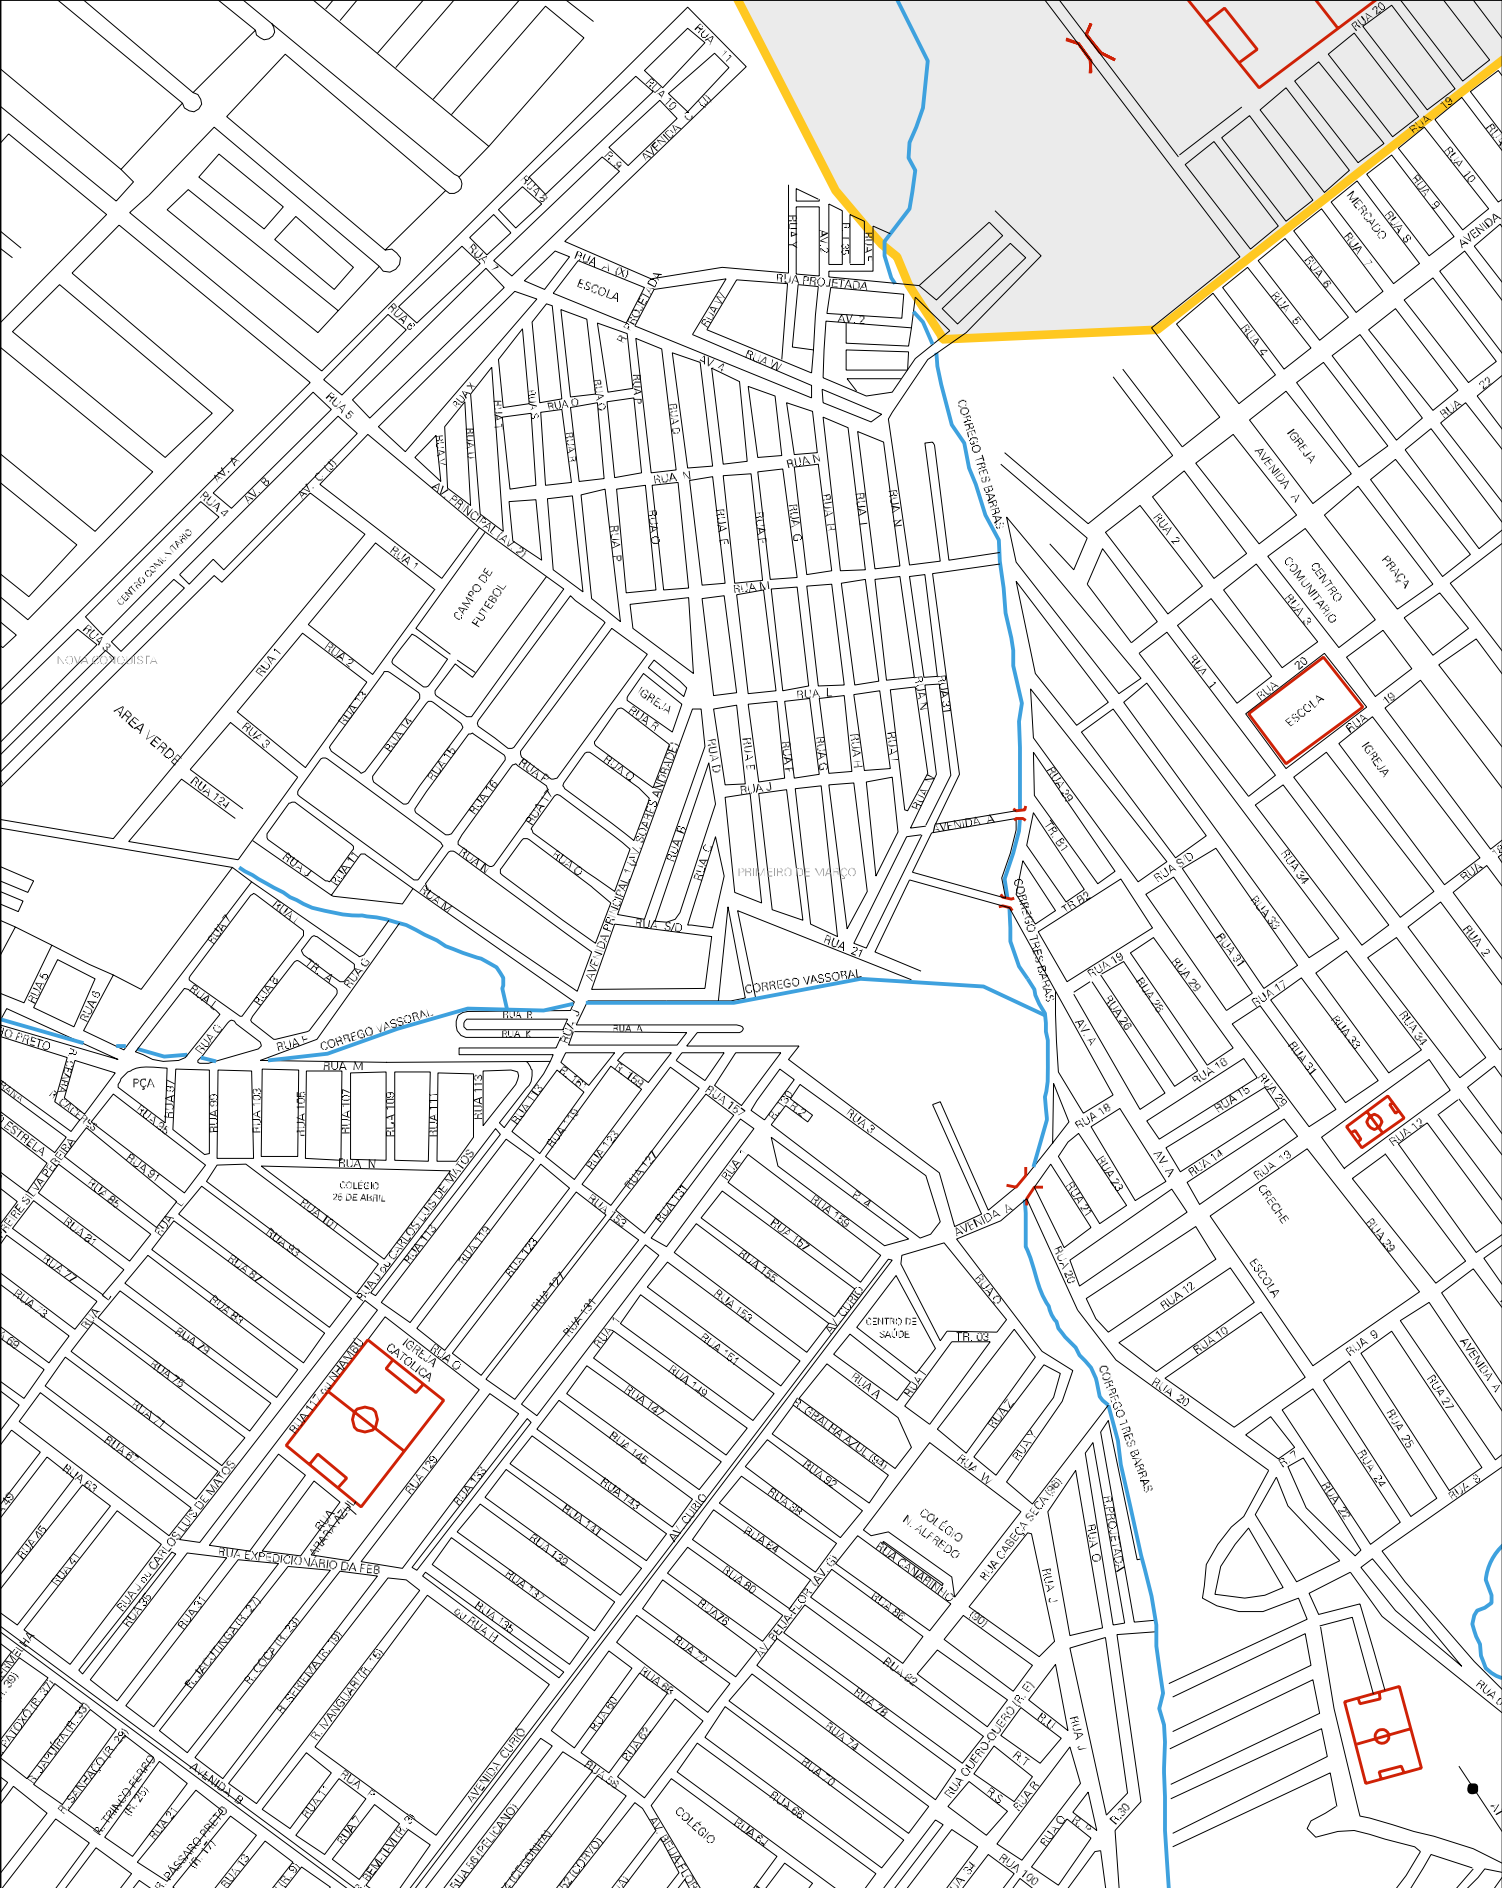

AREA DE EXPANSÃO URBANA

ESTRADA PARA O BARRIO LÉTICIA

CORRIGIO TRÊS BARRAS

LAGOA DA POUSADA

PRAÇA

RUA 26

RUA 12

CHACARA

CHACARA

COND. ALVIM

ESTRADA

CHACARA CANAVIA

CHACARA

ESTRADA

CHACARA

ESTADO DO MATO GROSSO
MAPA DE SETOR URBANO - MSU
ESCALA: 1 : 8598