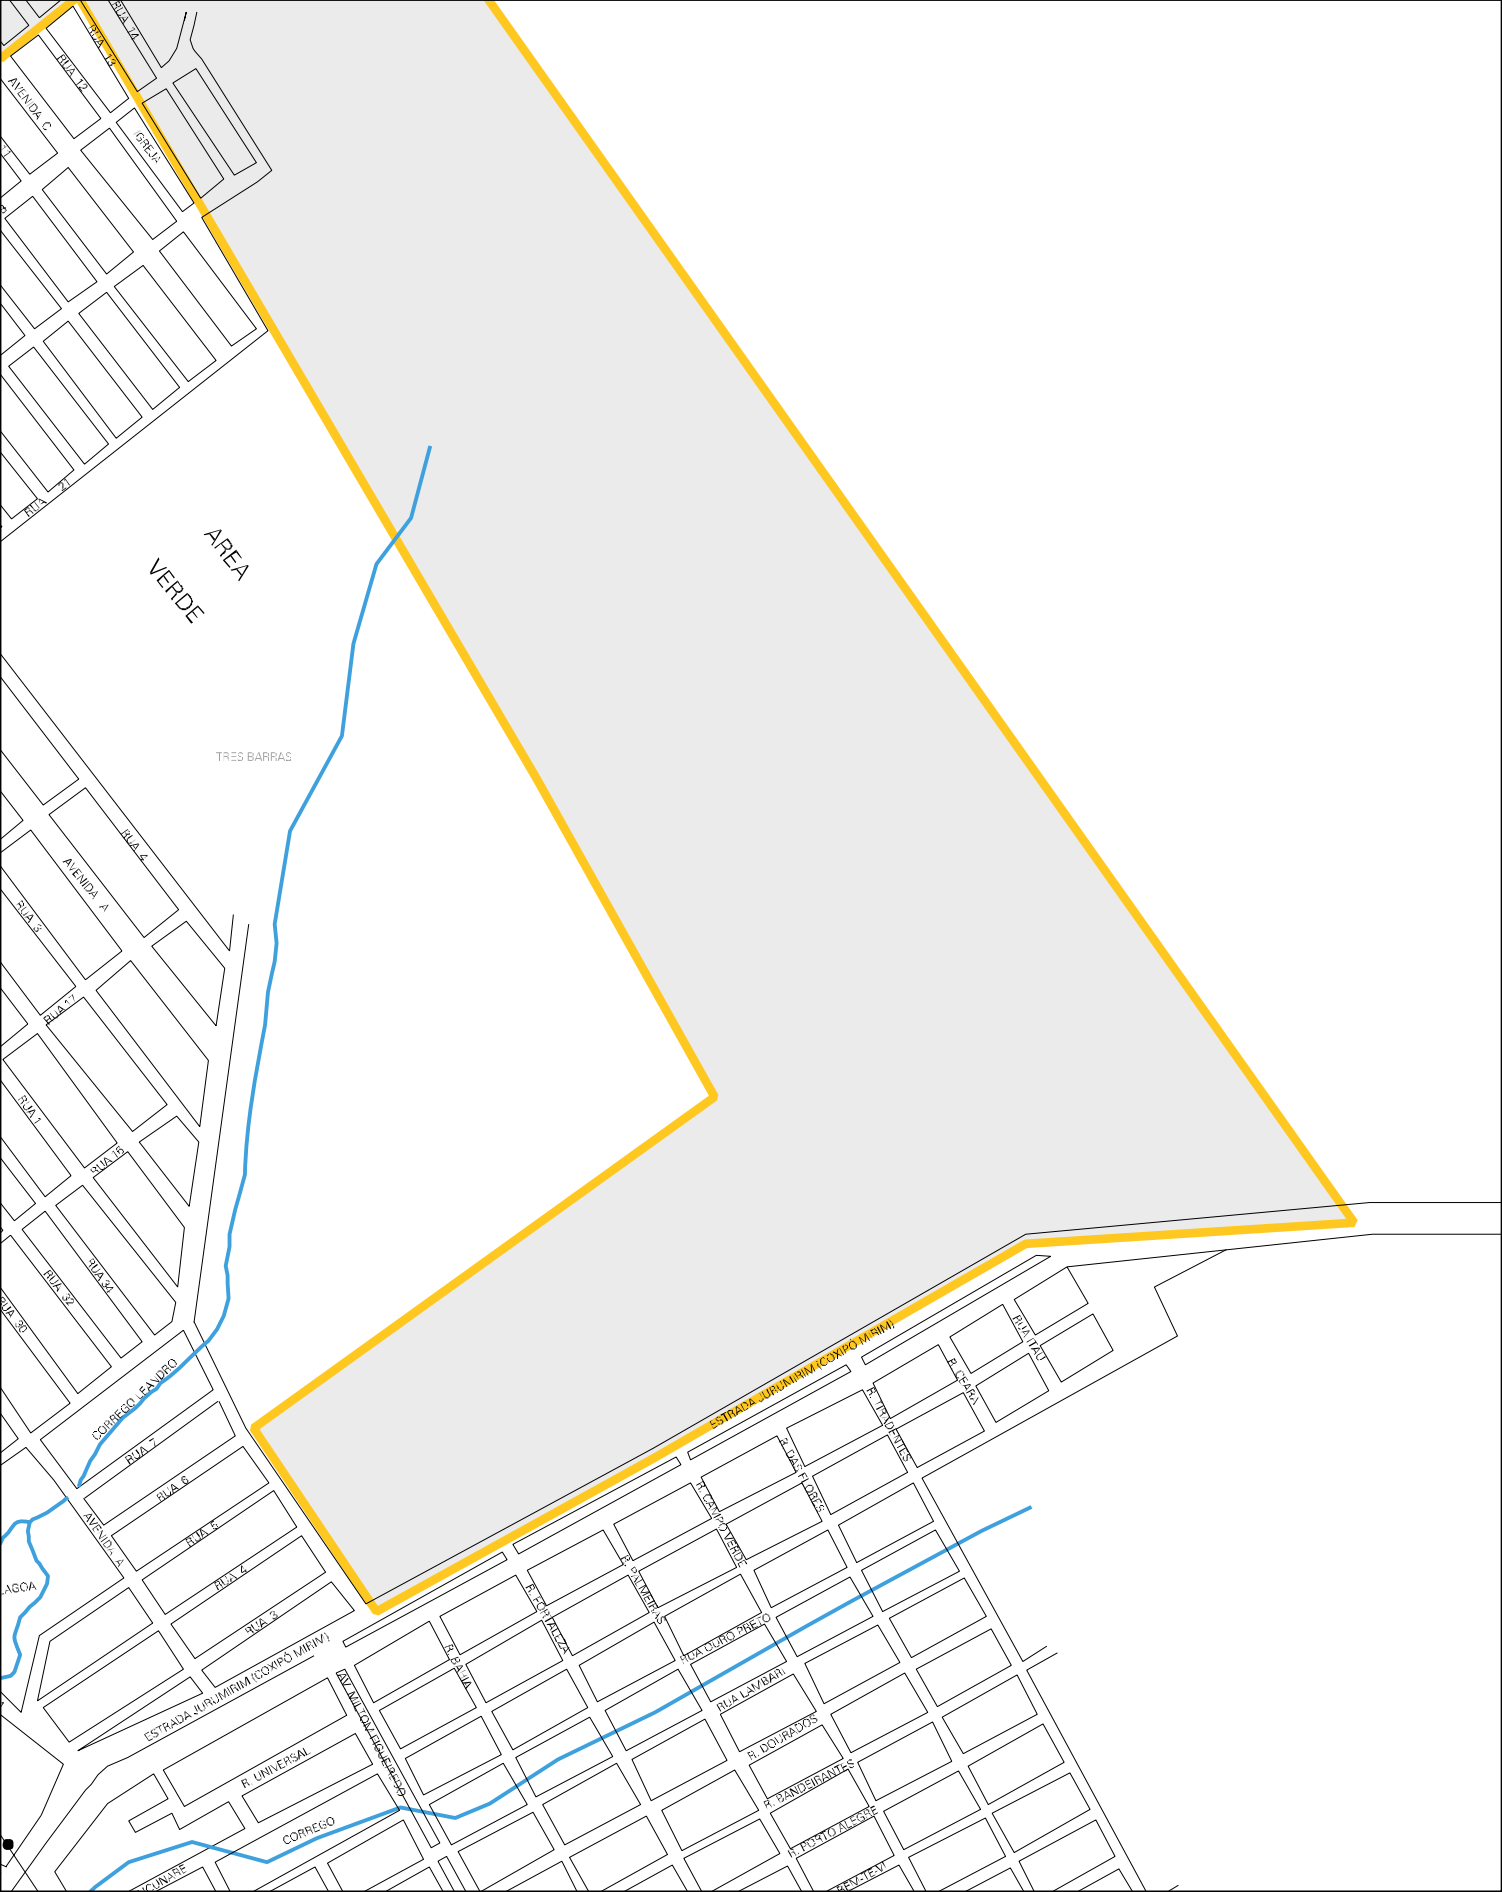

AREA DE EXPANSÃO URBANA

ESTRADA PARA O BARRIO LÉTICIA

CORRIGIO TRÊS BARRAS

LAGOA DA POUSADA

PRAÇA

RUA 26

RUA 12

CHACARA

CHACARA

COND. ALVIM

ESTRADA

CHACARA CANAVIA

CHACARA

ESTRADA

CHACARA

ESTADO DO MATO GROSSO
MAPA DE SETOR URBANO - MSU
ESCALA: 1 : 8598