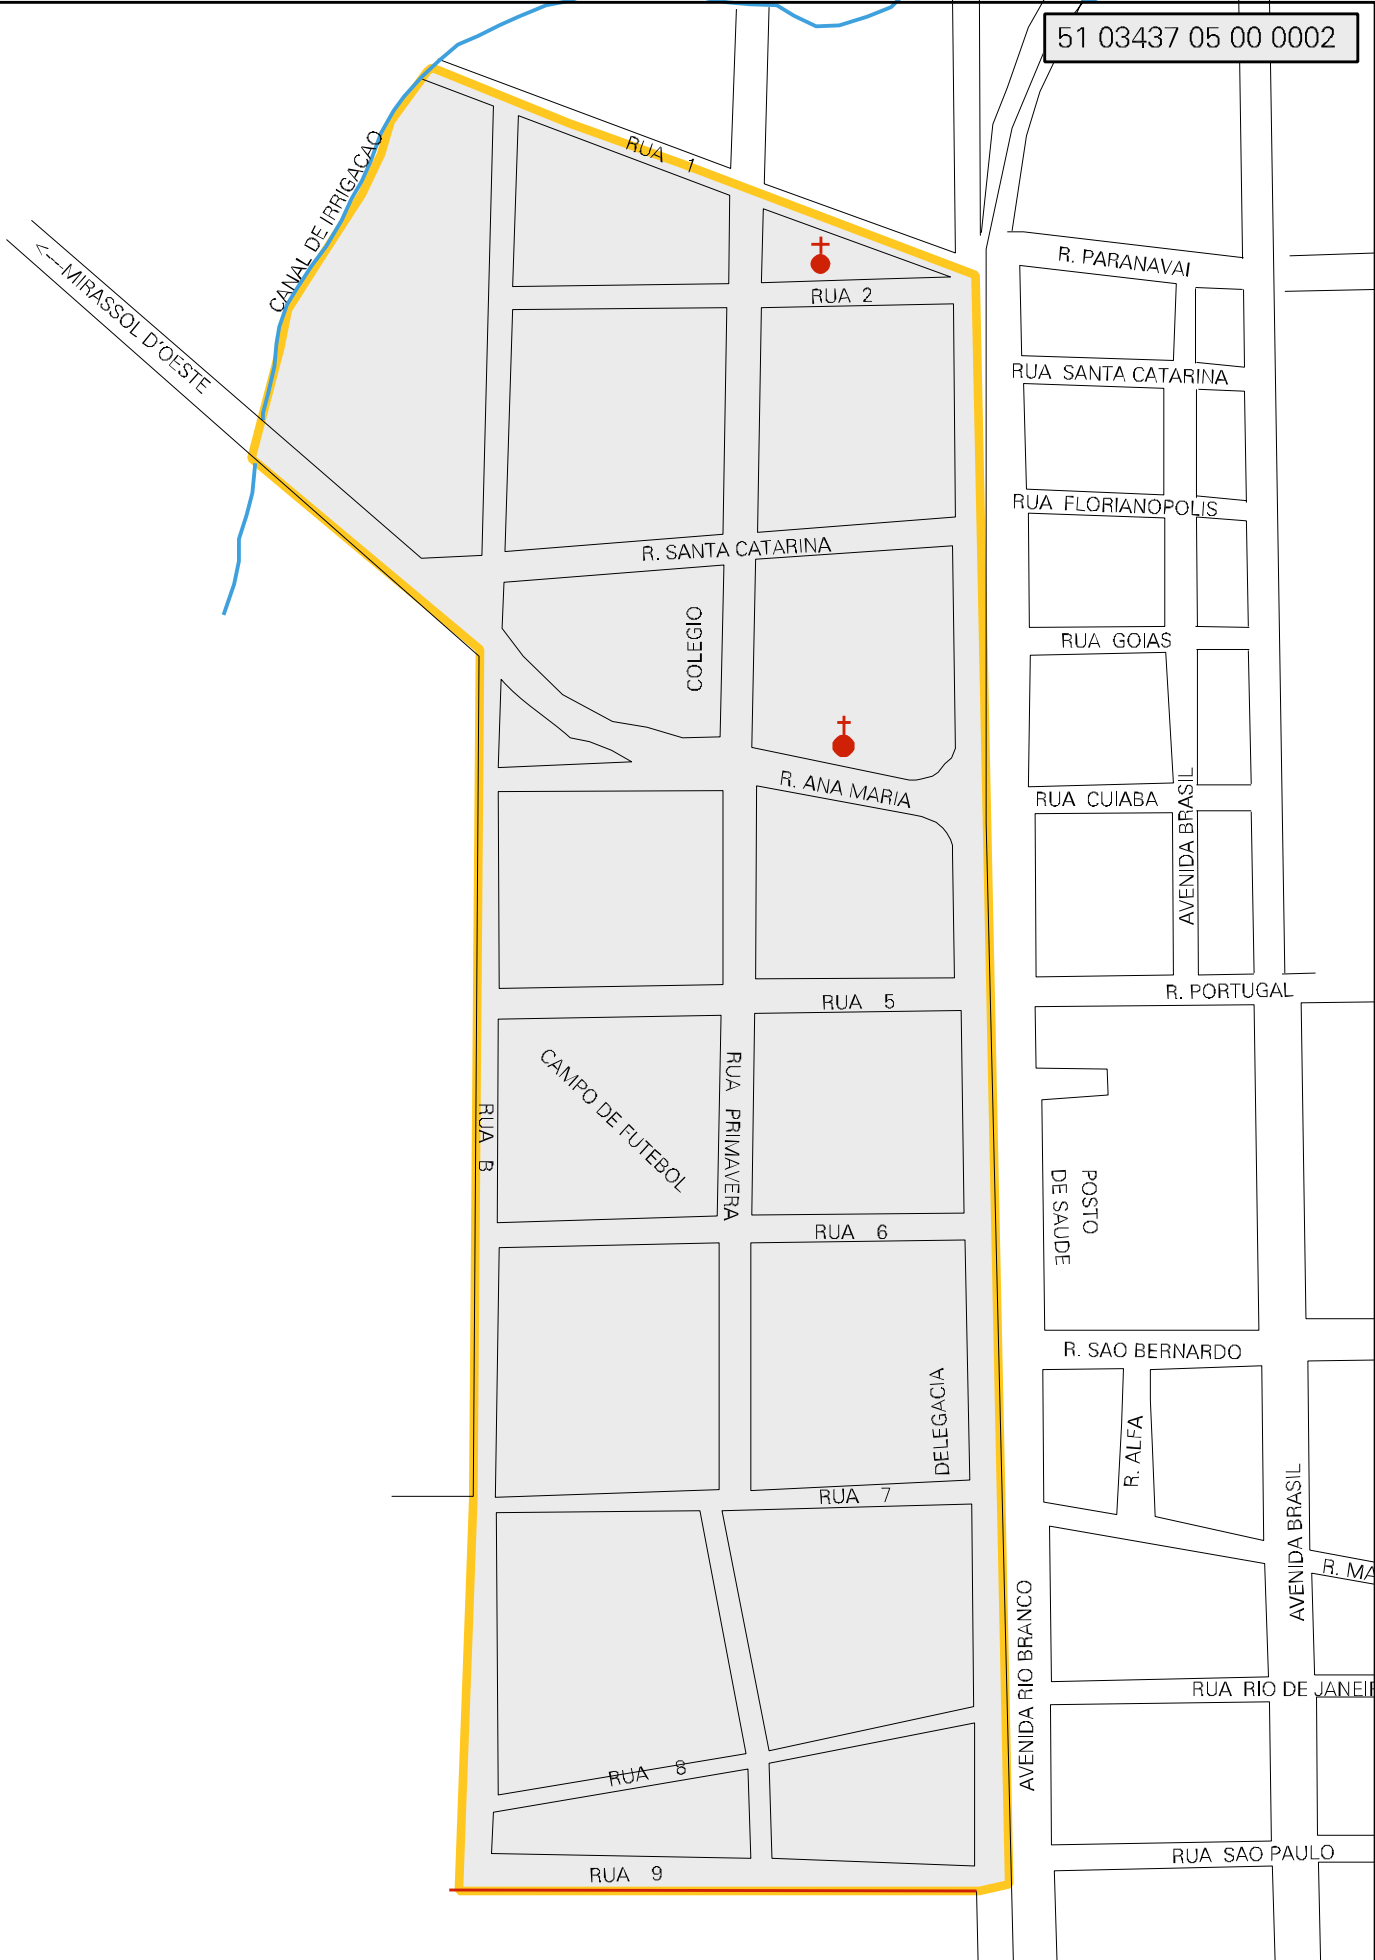

ENESES

MUNICIPIO: 03437 - CURVELÂNDIA
 DISTRITO: 05 - CURVELÂNDIA
 SUBDISTRITO: 00
 SETOR: 0002 SITUACAO: 10

ESTADO DO MATO GROSSO
 MAPA DE SETOR URBANO - MSU
 ESCALA: 1 : 3477