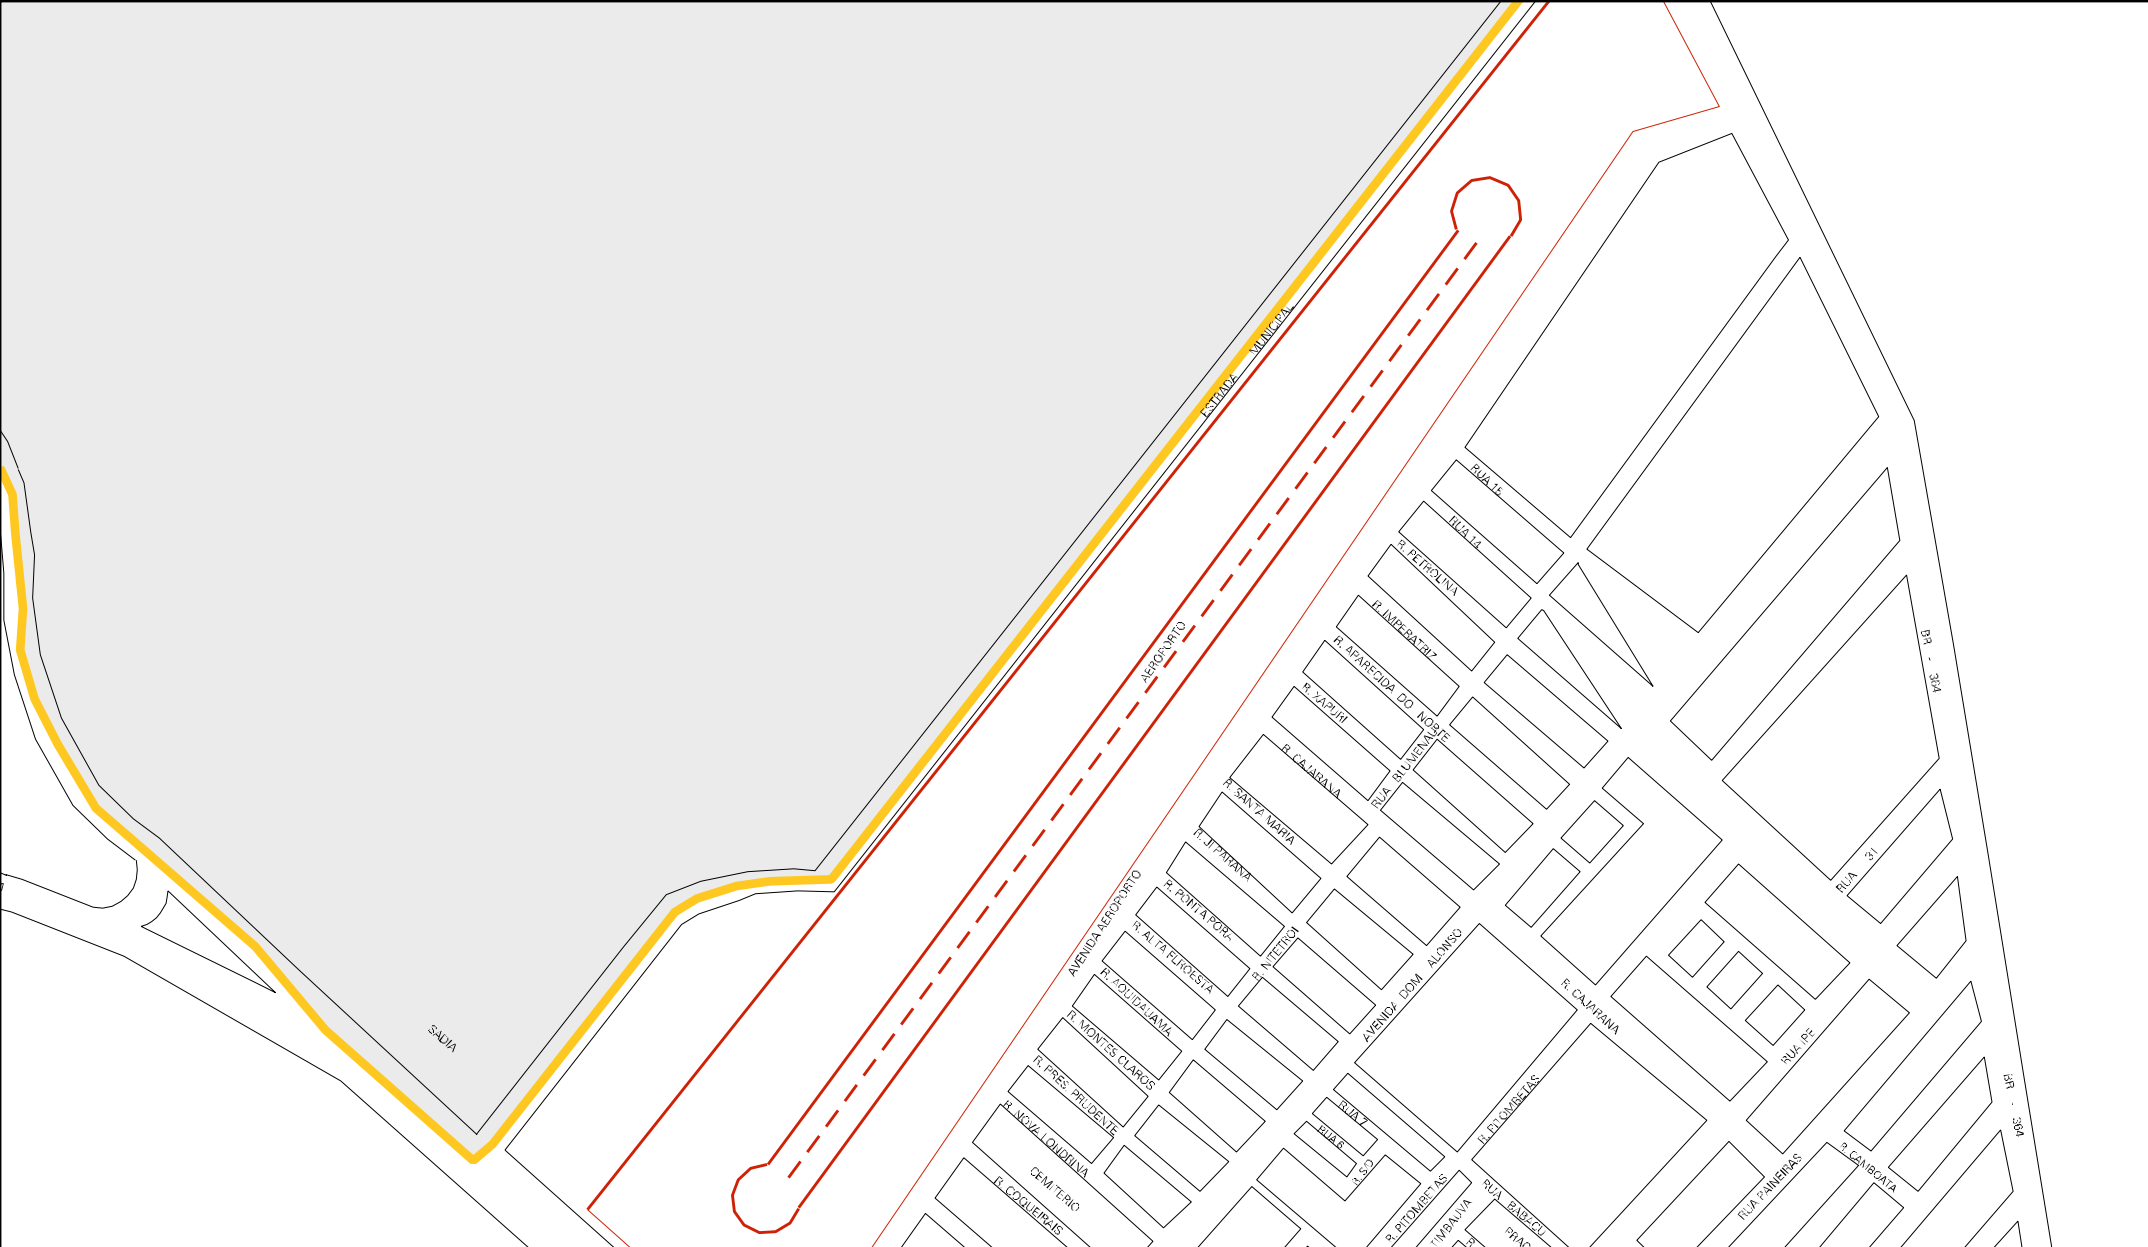

RUA SUEA
RUA BENEDITO M. DA SILVA
RUA BRANCA
FIBERÃO DO DURO

AVENIDA MUNICIPAL
PRACA
RUA FRANCISCO DE MEDEIROS
RUA REAL MADRIL
RUA E
RUA B
RUA A
RUA D
RUA G

PREFEITURA
CÂMARA MUNICIPAL
AV. JARDIM S. E. MENDES
RUA 1
RUA 4
RUA 2
RUA 3
RUA DAS SERRALHAS

AVENIDA SERRAMAR
RUA IRMÃO MIGUEL ARIÓ
AVENIDA CONCEIÇÃO
RUA IRMÃO ANTONIO MALLAMANI
RUA PADRE ANTONIO VIEIRA
RUA PADRE JOSE DE ANCHIETA
RUA PADRE MANGEL DA NOBREÇA
RUA SAO FRANCISCO XAVIER
AVENIDA CARLAO
AVENIDA DOM HENRIQUE
AVENIDA DOM MOISÉS
RUA PADRE MARTIAS

RUA JAQUA
RUA CLEDO
RUA ROSA
AVENIDA C
ÁREA VERDE

ESTADO DO MATO GROSSO
MAPA DE SETOR URBANO - MSU
ESCALA: 1 : 8410