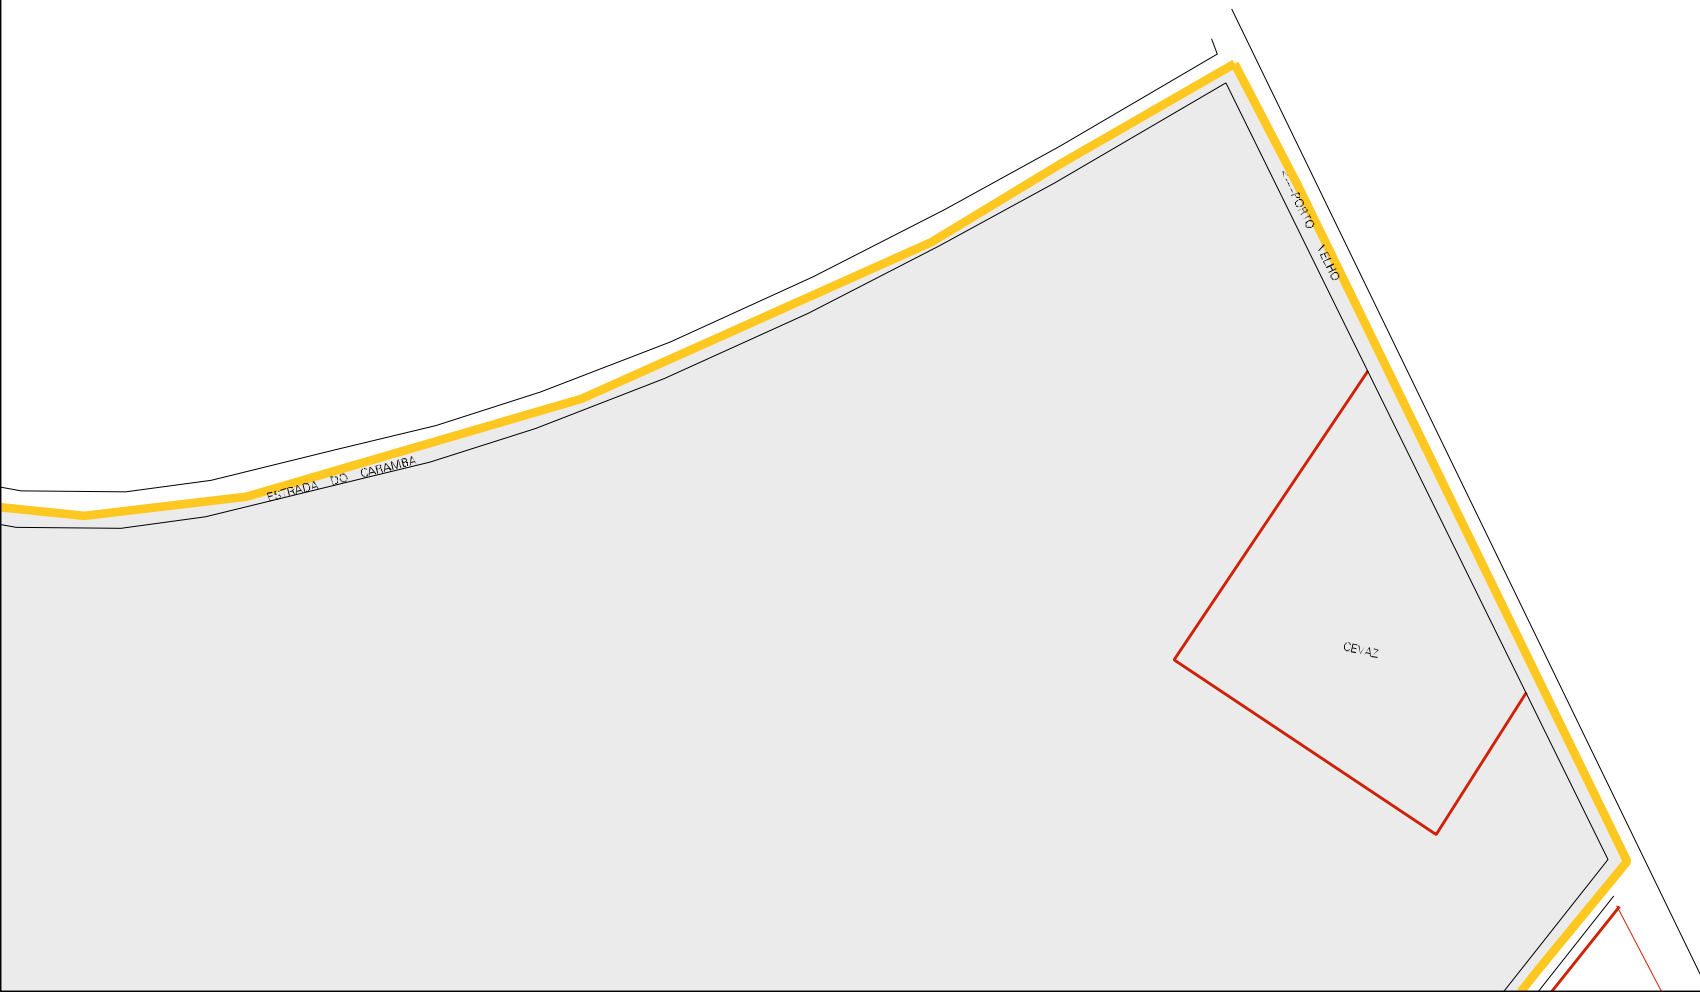

RUA SUEA
RUA BENEDITO M. DA SILVA
RUA BRANCA
FIBERÃO DO DURO

AVENIDA MUNICIPAL
PRACA
RUA FRANCISCO DE MEDEIROS
RUA REAL MADRIL
RUA E
RUA B
RUA A
RUA D
RUA G

PREFEITURA
CÂMARA MUNICIPAL
AV. JARDIM S. E. MENDES
RUA 1
RUA 4
RUA 2
RUA 3
RUA DAS SERRALHAS

AVENIDA SERRAMAR
RUA IRMÃO MIGUEL ARIÓ
AVENIDA CONCEIÇÃO
RUA IRMÃO ANTONIO MALLAMANI
RUA PADRE ANTONIO VIEIRA
RUA PADRE JOSE DE ANCHIETA
RUA PADRE MANGEL DA NOBREÇA
RUA SAO FRANCISCO XAVIER
AVENIDA CARLAO
AVENIDA DOM HENRIQUE
AVENIDA DOM MOISÉS
RUA PADRE MARTIAS

RUA JAQUA
RUA CLEDO
RUA ROSA
AVENIDA C
ÁREA VERDE

ESTADO DO MATO GROSSO
MAPA DE SETOR URBANO - MSU
ESCALA: 1 : 8410