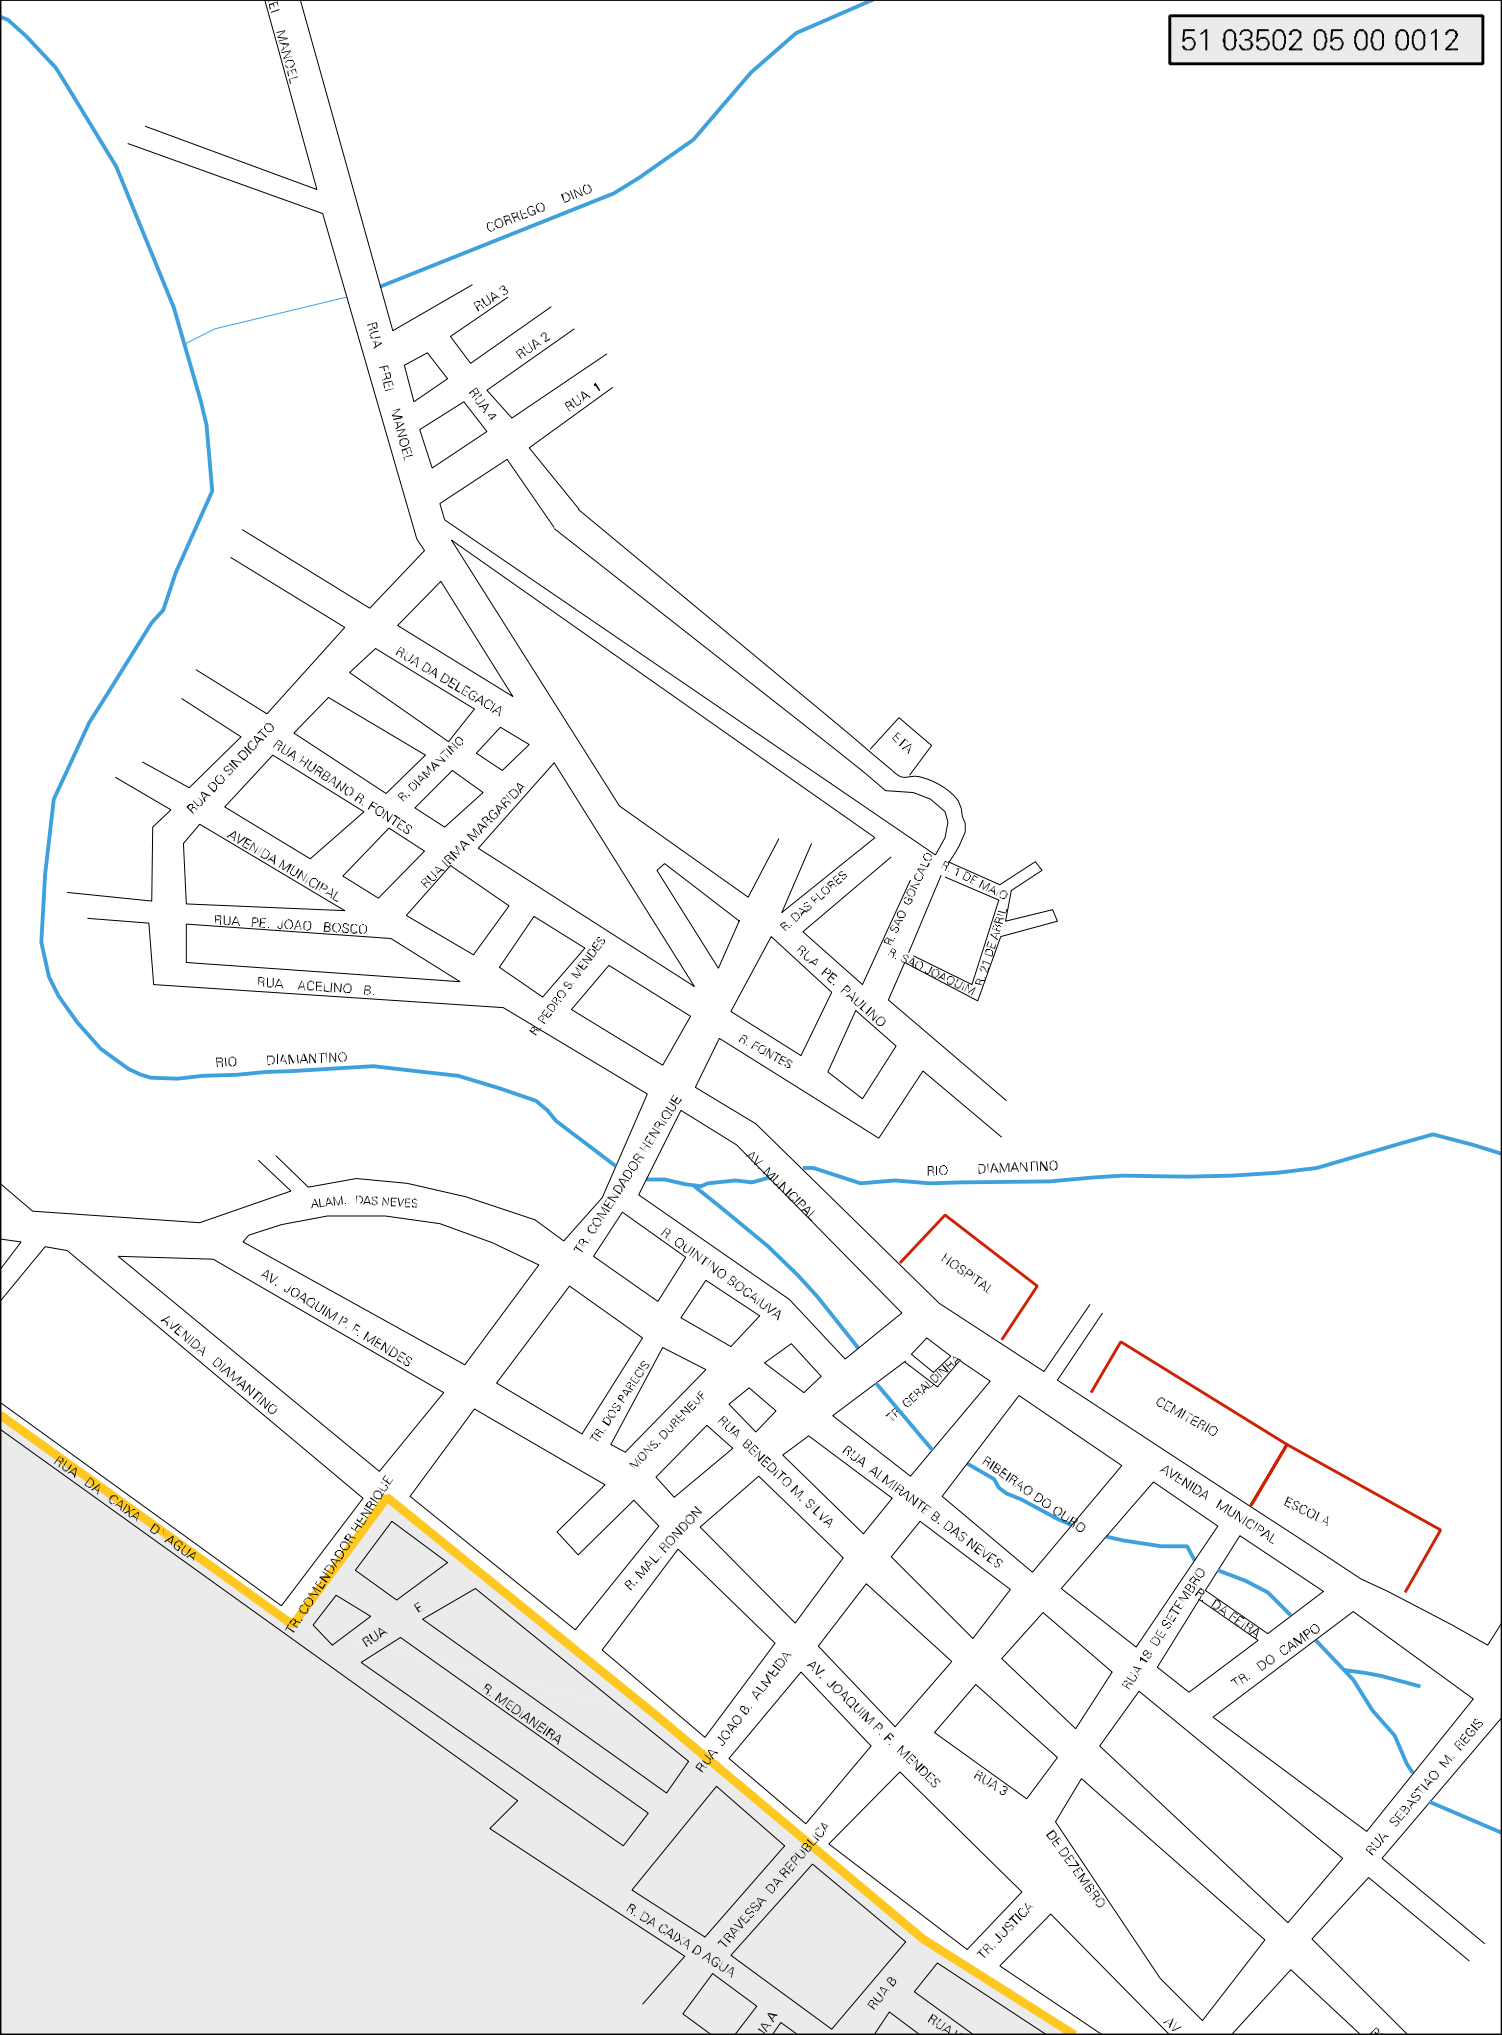

RIO DIAMANTINO

CORREGO BUJITI

R. MARTINHO R. DE SOUZA
AV. JOSE DA CRUZ

R. VANDOSO S. BARROS

R. DA SAUDE

R. BENED. F. M. SILVA

R. SERINGUEIRA

R. SAMAPUELA

R. N. SZA APARECIDA

R. ANTONIO
CRESCENCIO

ESTRADA VEIHA ALTO PARAGUAI

RUA

ESTADO DO MATO GROSSO
MAPA DE SETOR URBANO - MSU
ESCALA: 1 : 7622