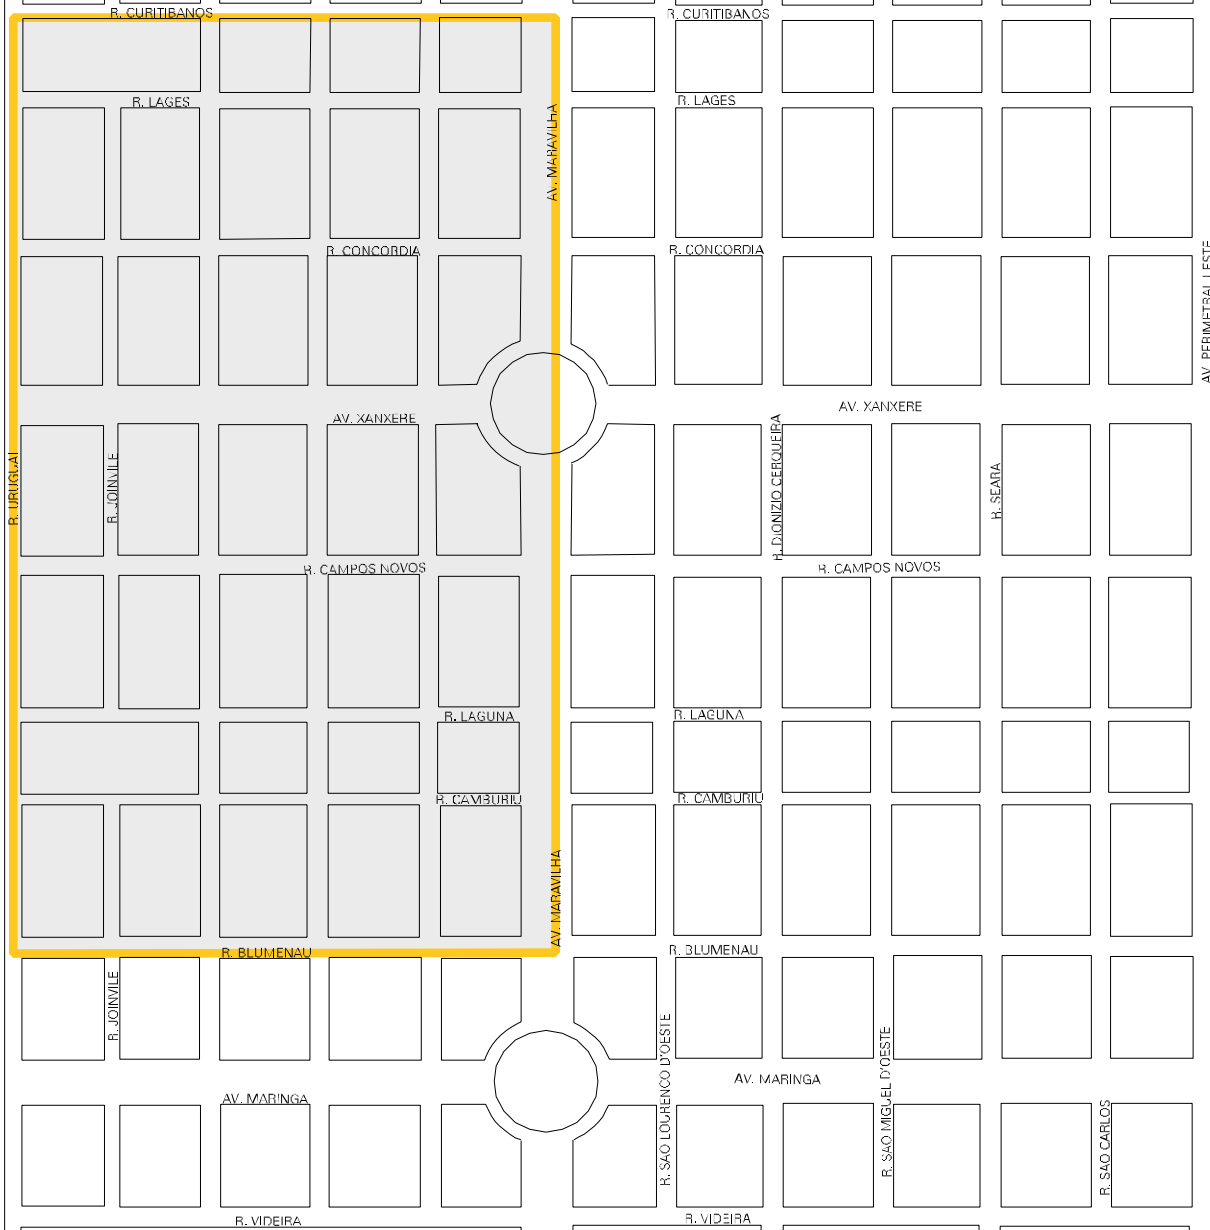

RUA INDUSTRIAL

MUNICIPIO: 03700 - FELIZ NATAL
 DISTRITO: 05 - FELIZ NATAL
 SUBDISTRITO: 00
 SETOR: 0006 SITUACAO: 10

ESTADO DO MATO GROSSO
 MAPA DE SETOR URBANO - MSU
 ESCALA: 1 : 7413