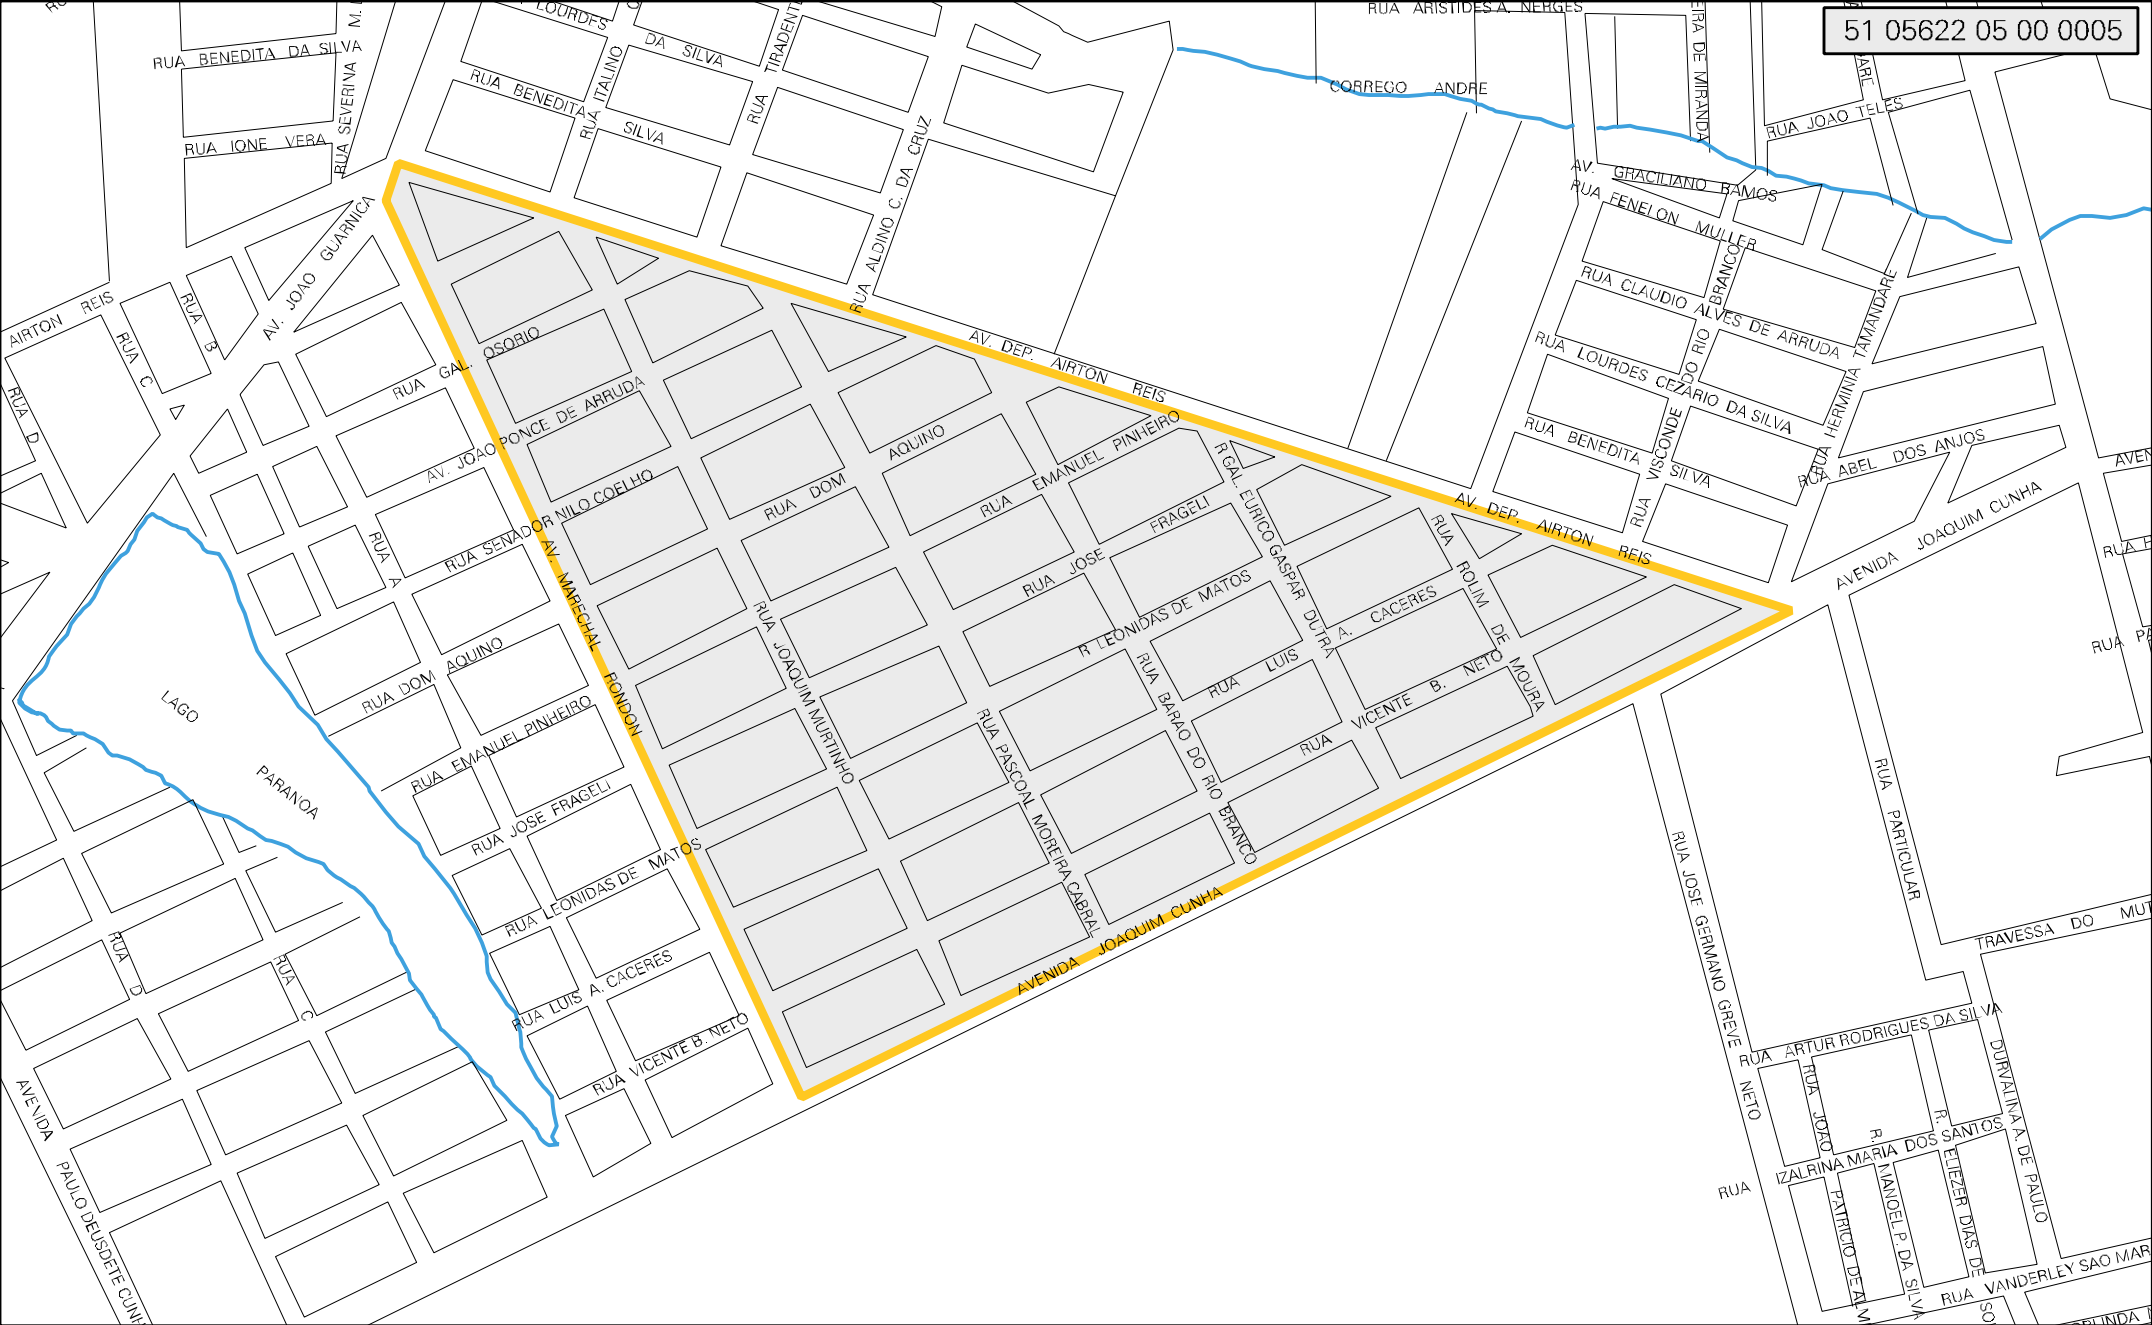

51 05622 05 00 0005

MUNICIPIO: 05622 - MIRASSOL D'OESTE  
 DISTRITO: 05 - MIRASSOL D'OESTE  
 SUBDISTRITO: 00  
 SETOR: 0005 SITUACAO: 10

ESTADO DO MATO GROSSO  
 MAPA DE SETOR URBANO - MSU  
 ESCALA: 1 : 6172