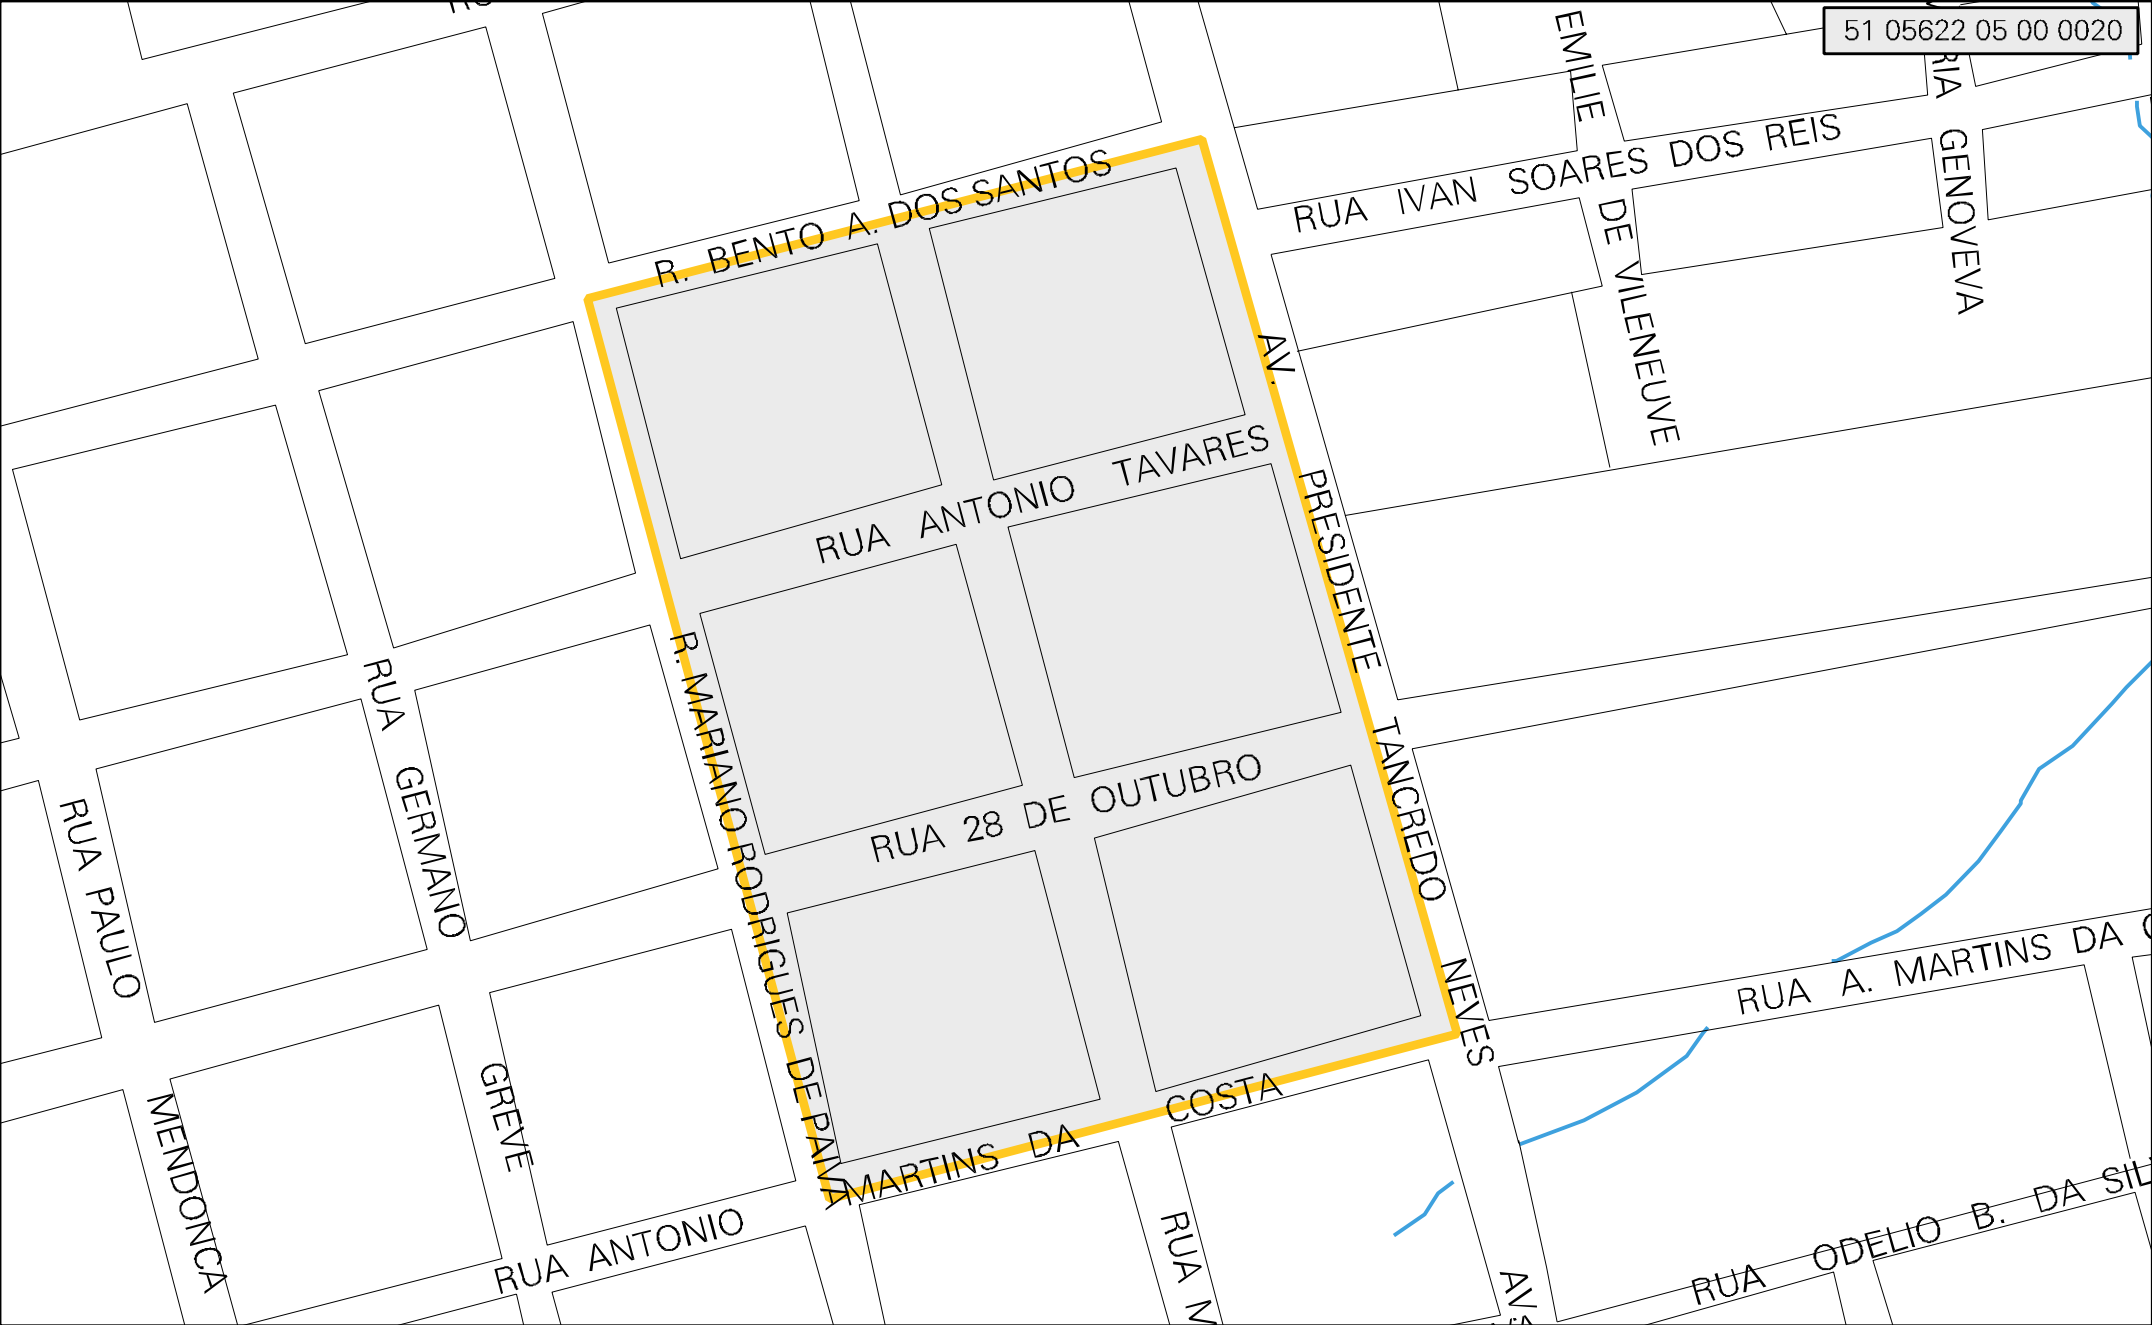

51 05622 05 00 0020

MUNICIPIO: 05622 - MIRASSOL D'OESTE
 DISTRITO: 05 - MIRASSOL D'OESTE
 SUBDISTRITO: 00
 SETOR: 0020 SITUACAO: 10

ESTADO DO MATO GROSSO
 MAPA DE SETOR URBANO - MSU
 ESCALA: 1 : 2701