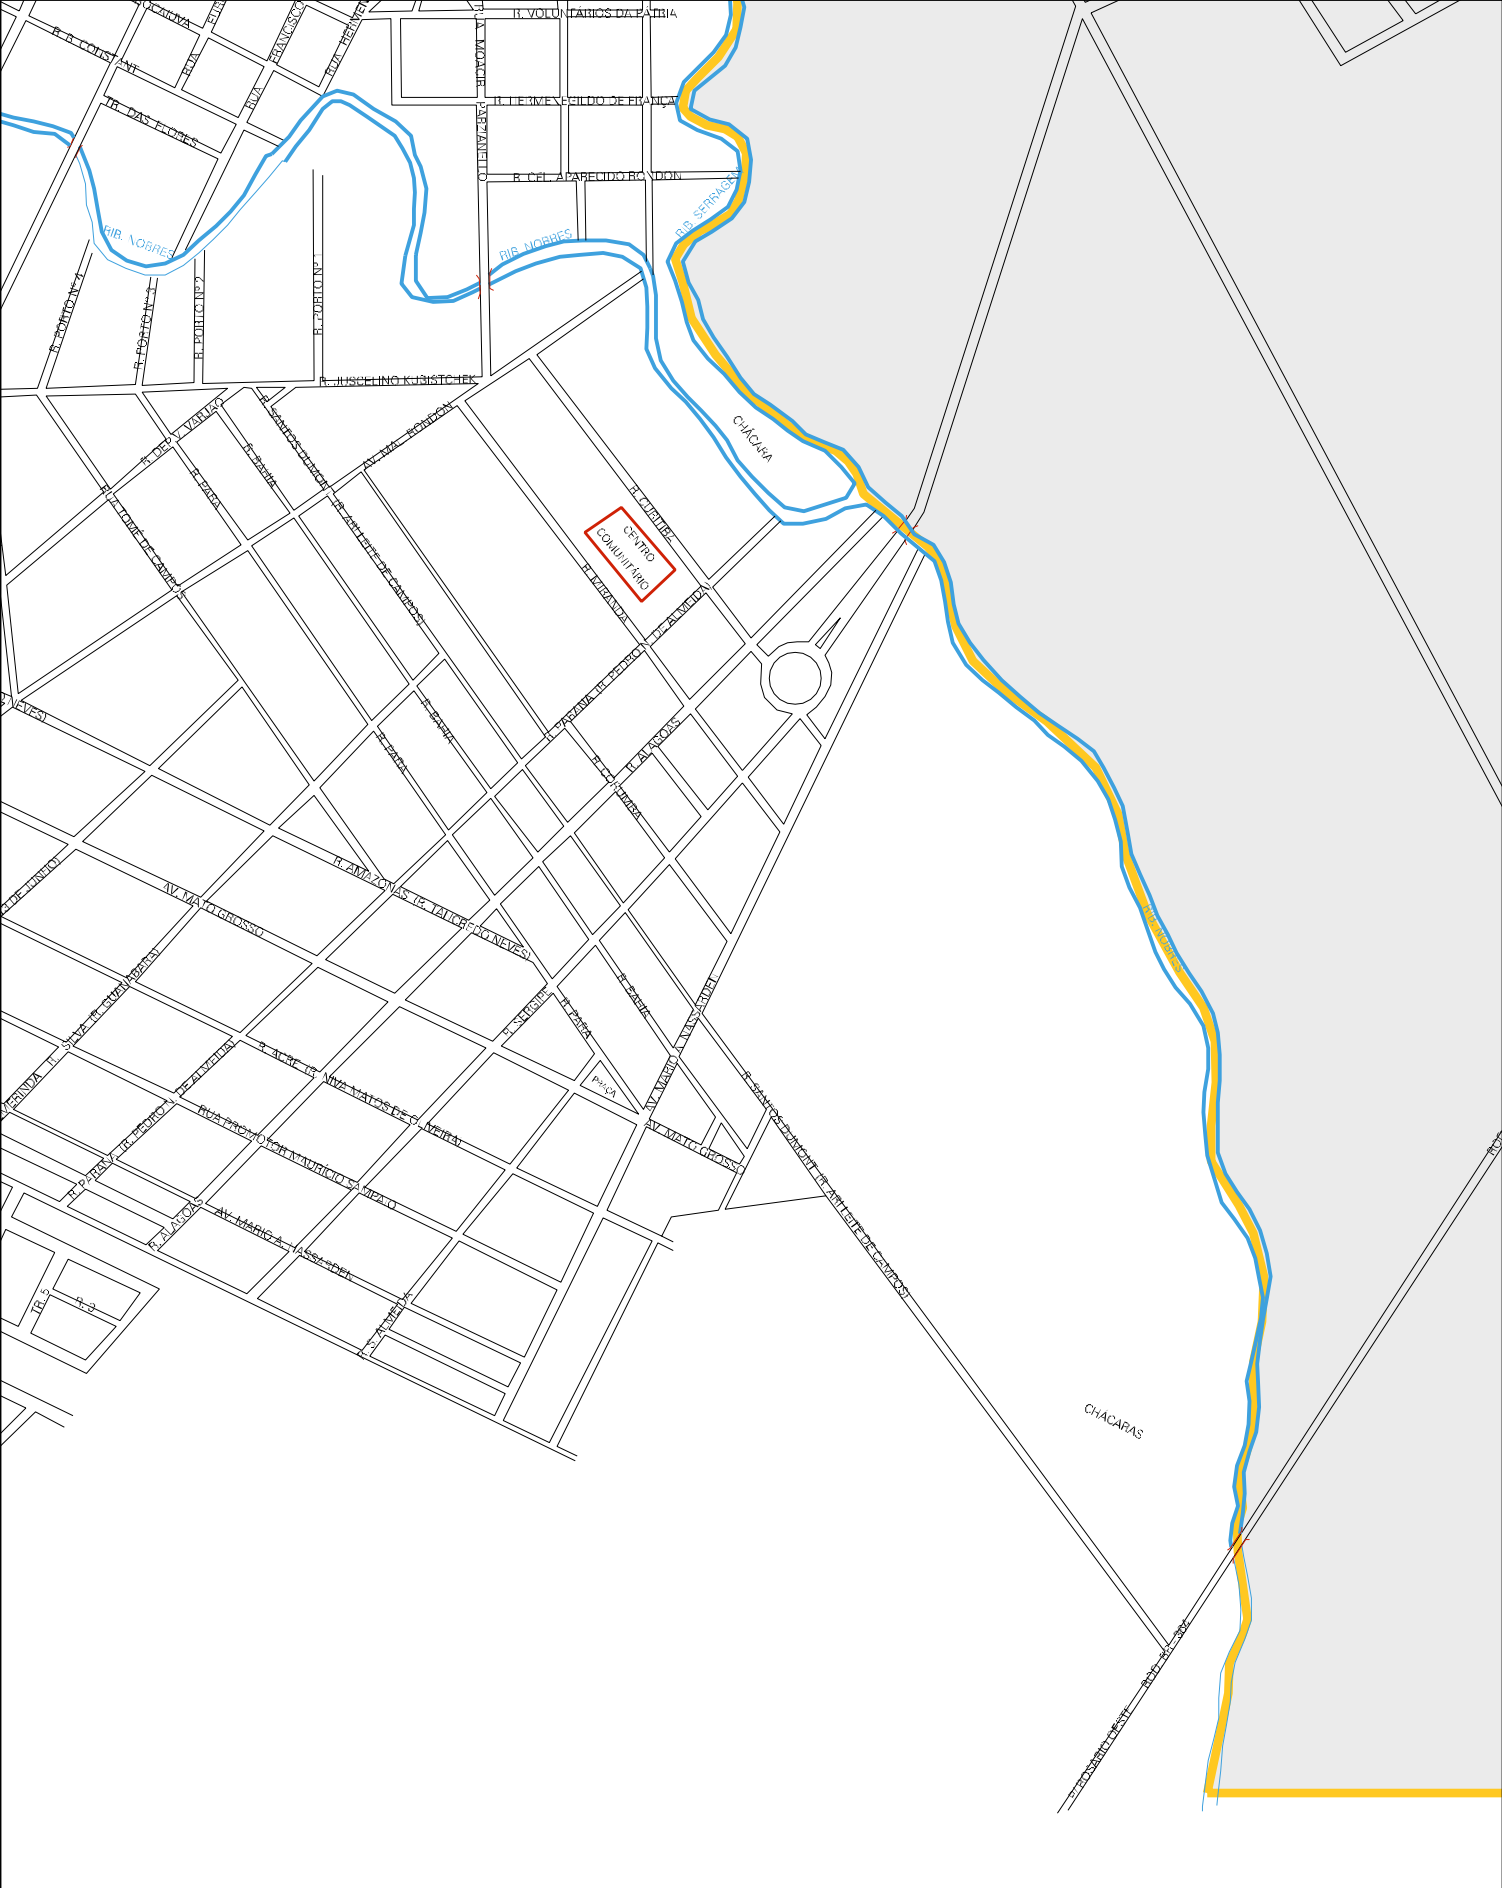

CORREGO CAPO DO MEIO

CHAC. LIBERATO

CHAC. JOAO BARIGA

CHAC. NEY CAMPOS

CHAC. DELINHO

PORTO

VIA B

R. ANTONIO DE CAMPOS

AV. GRES. G. LARGAS

RUA RACHID JARDIM

RUA DO VALE

RUA JOAO VILVERDES

ESCOLA

AV. 1

AV. 2

ESTRADA DO MANTARGAO

CENSO AGROPECUARIO 2006
CONTAGEM DA POPULAÇÃO 2007

MUNICIPIO: 05903 - NOBRES
 DISTRITO: 05 - NOBRES
 SUBDISTRITO: 00
 SETOR: 0010 SITUAÇÃO: 10