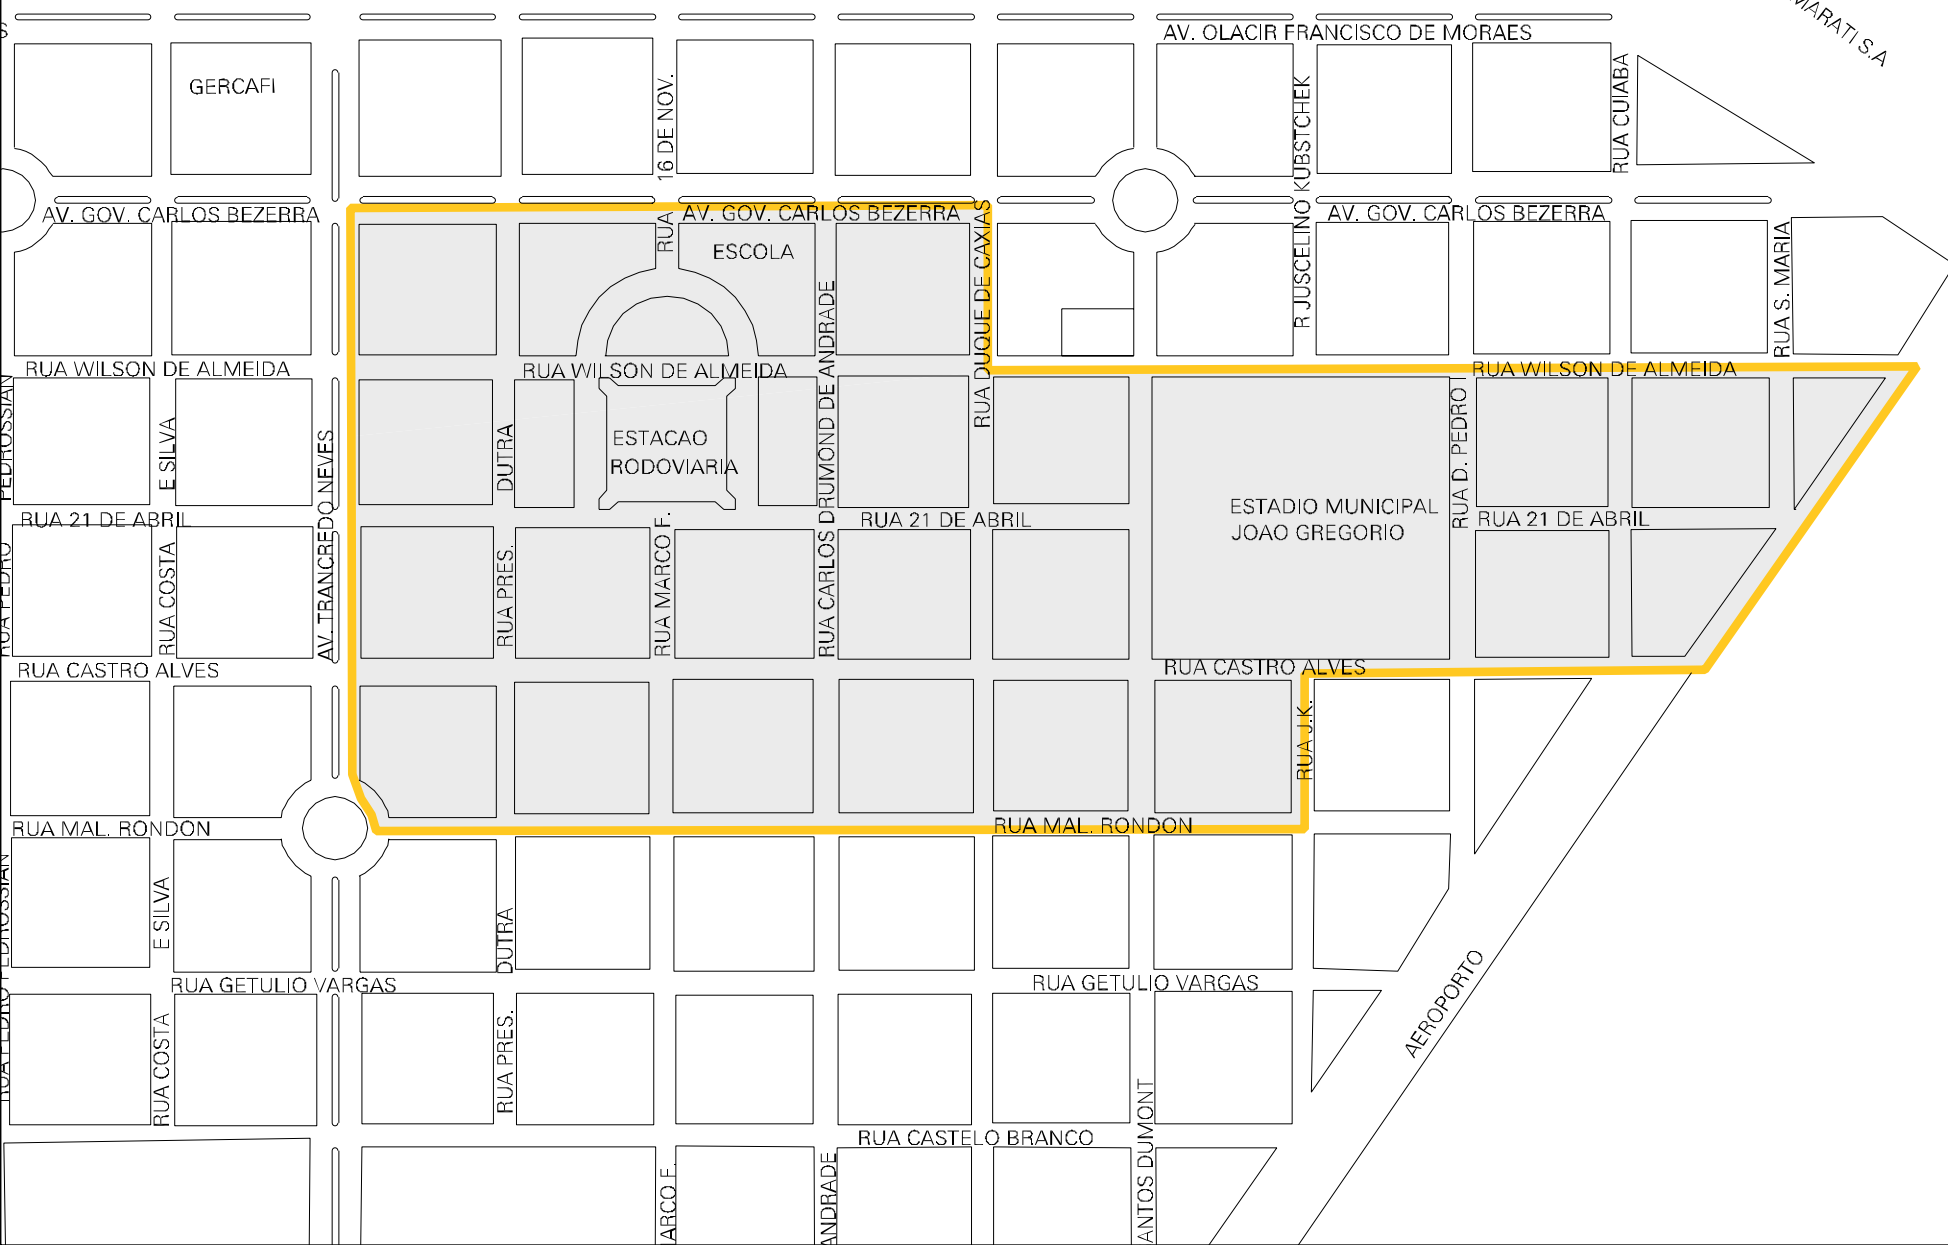

USINAS ITAMARATI S.A

MUNICIPIO: 06232 - NOVA OLÍMPIA  
 DISTRITO: 05 - NOVA OLÍMPIA  
 SUBDISTRITO: 00  
 SETOR: 0012 SITUACAO: 10  
 BAIRRO: 010 - JARDIM OURO VERDE

ESTADO DO MATO GROSSO  
 MAPA DE SETOR URBANO - MSU  
 ESCALA: 1 : 4648