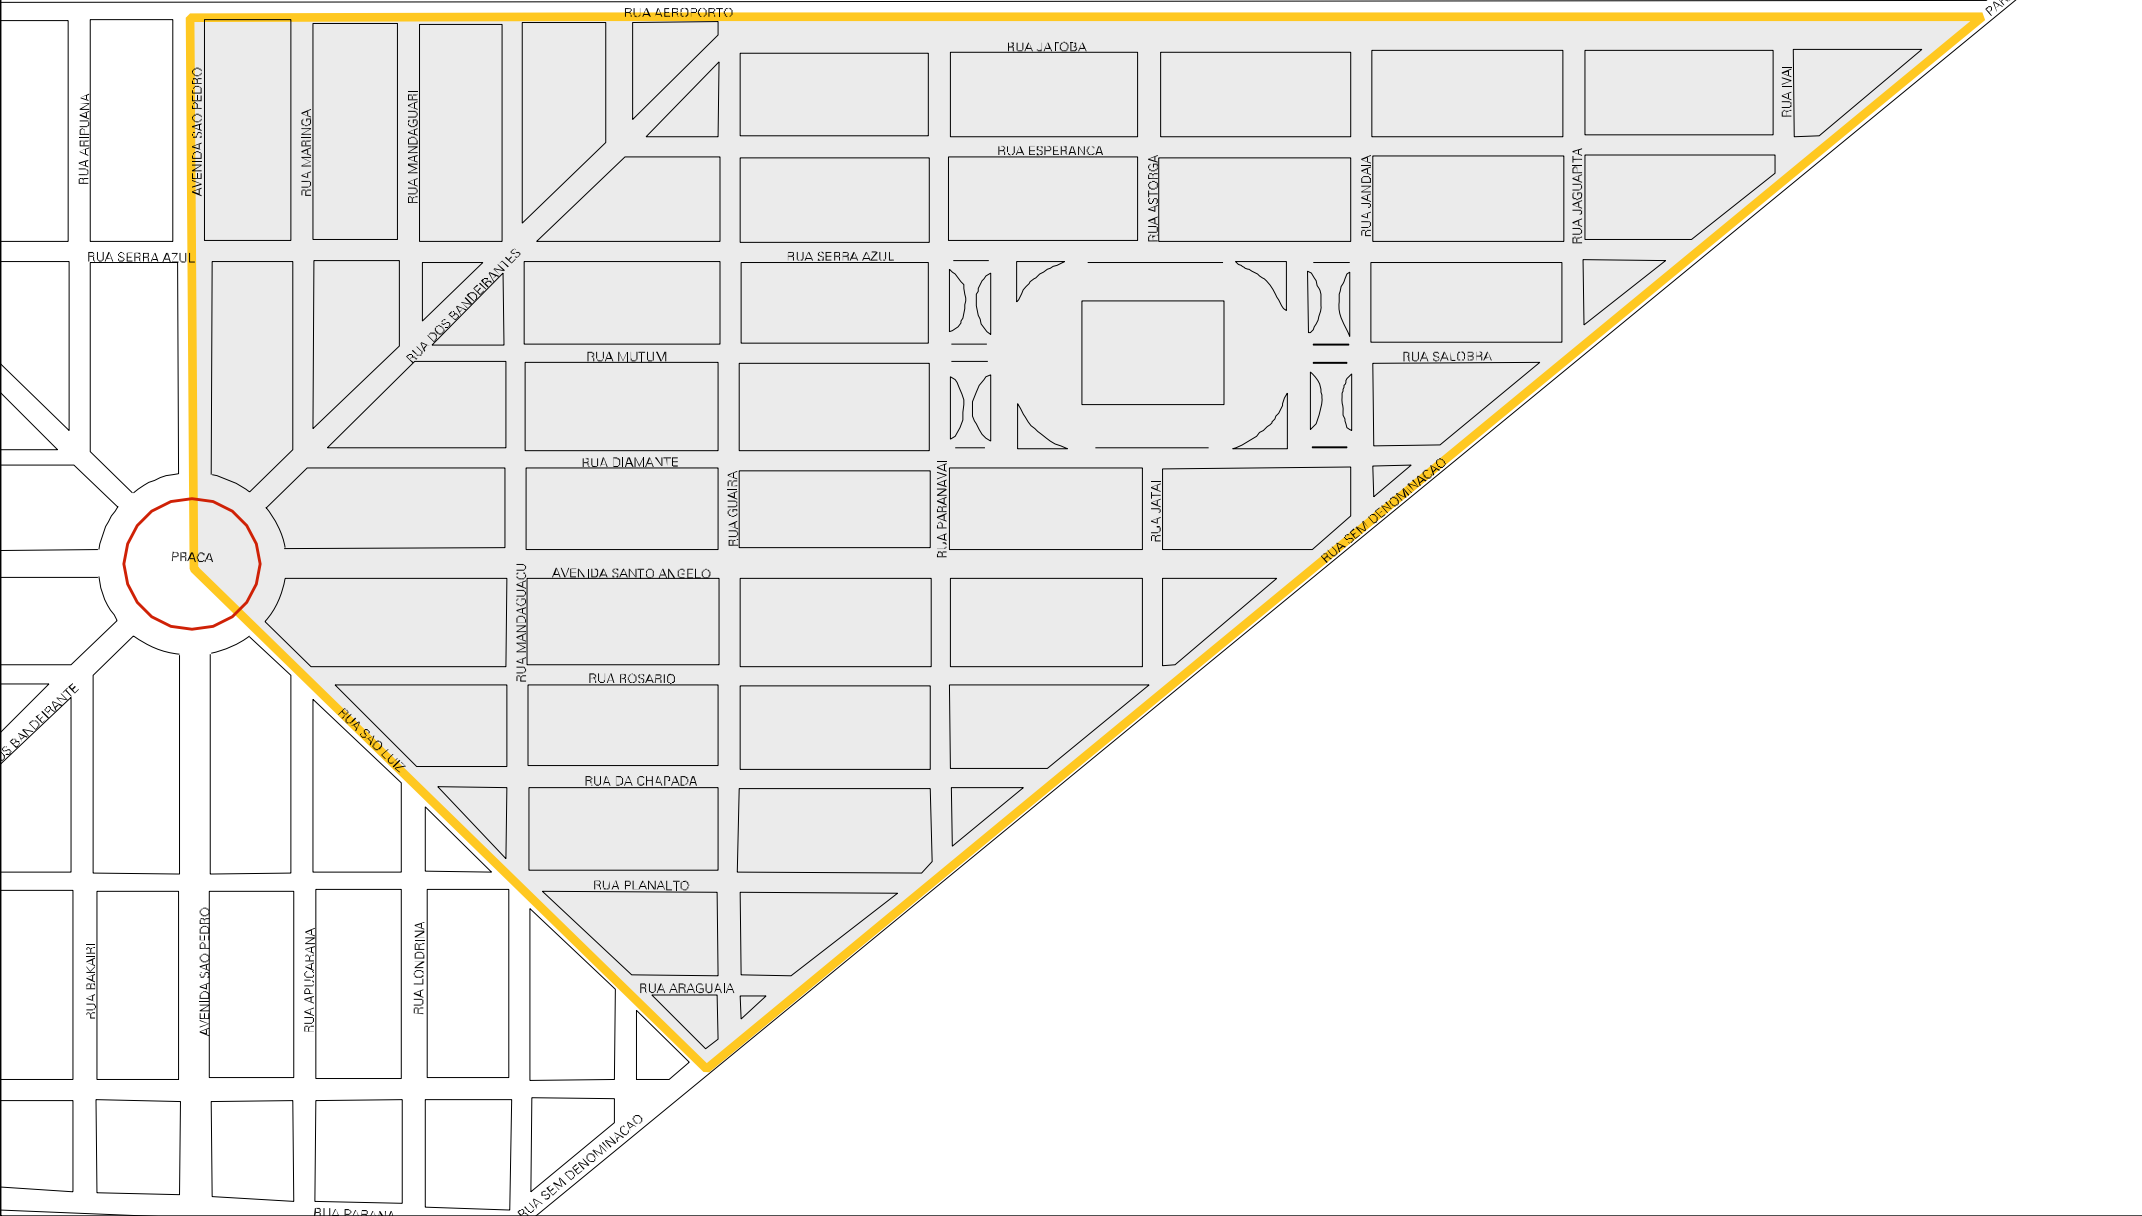

AEROPORTO

MUNICIPIO: 06455 - PLANALTO DA SERRA  
 DISTRITO: 05 - PLANALTO DA SERRA  
 SUBDISTRITO: 00  
 SETOR: 0002 SITUACAO: 10

ESTADO DO MATO GROSSO  
 MAPA DE SETOR URBANO - MSU  
 ESCALA: 1 : 5294