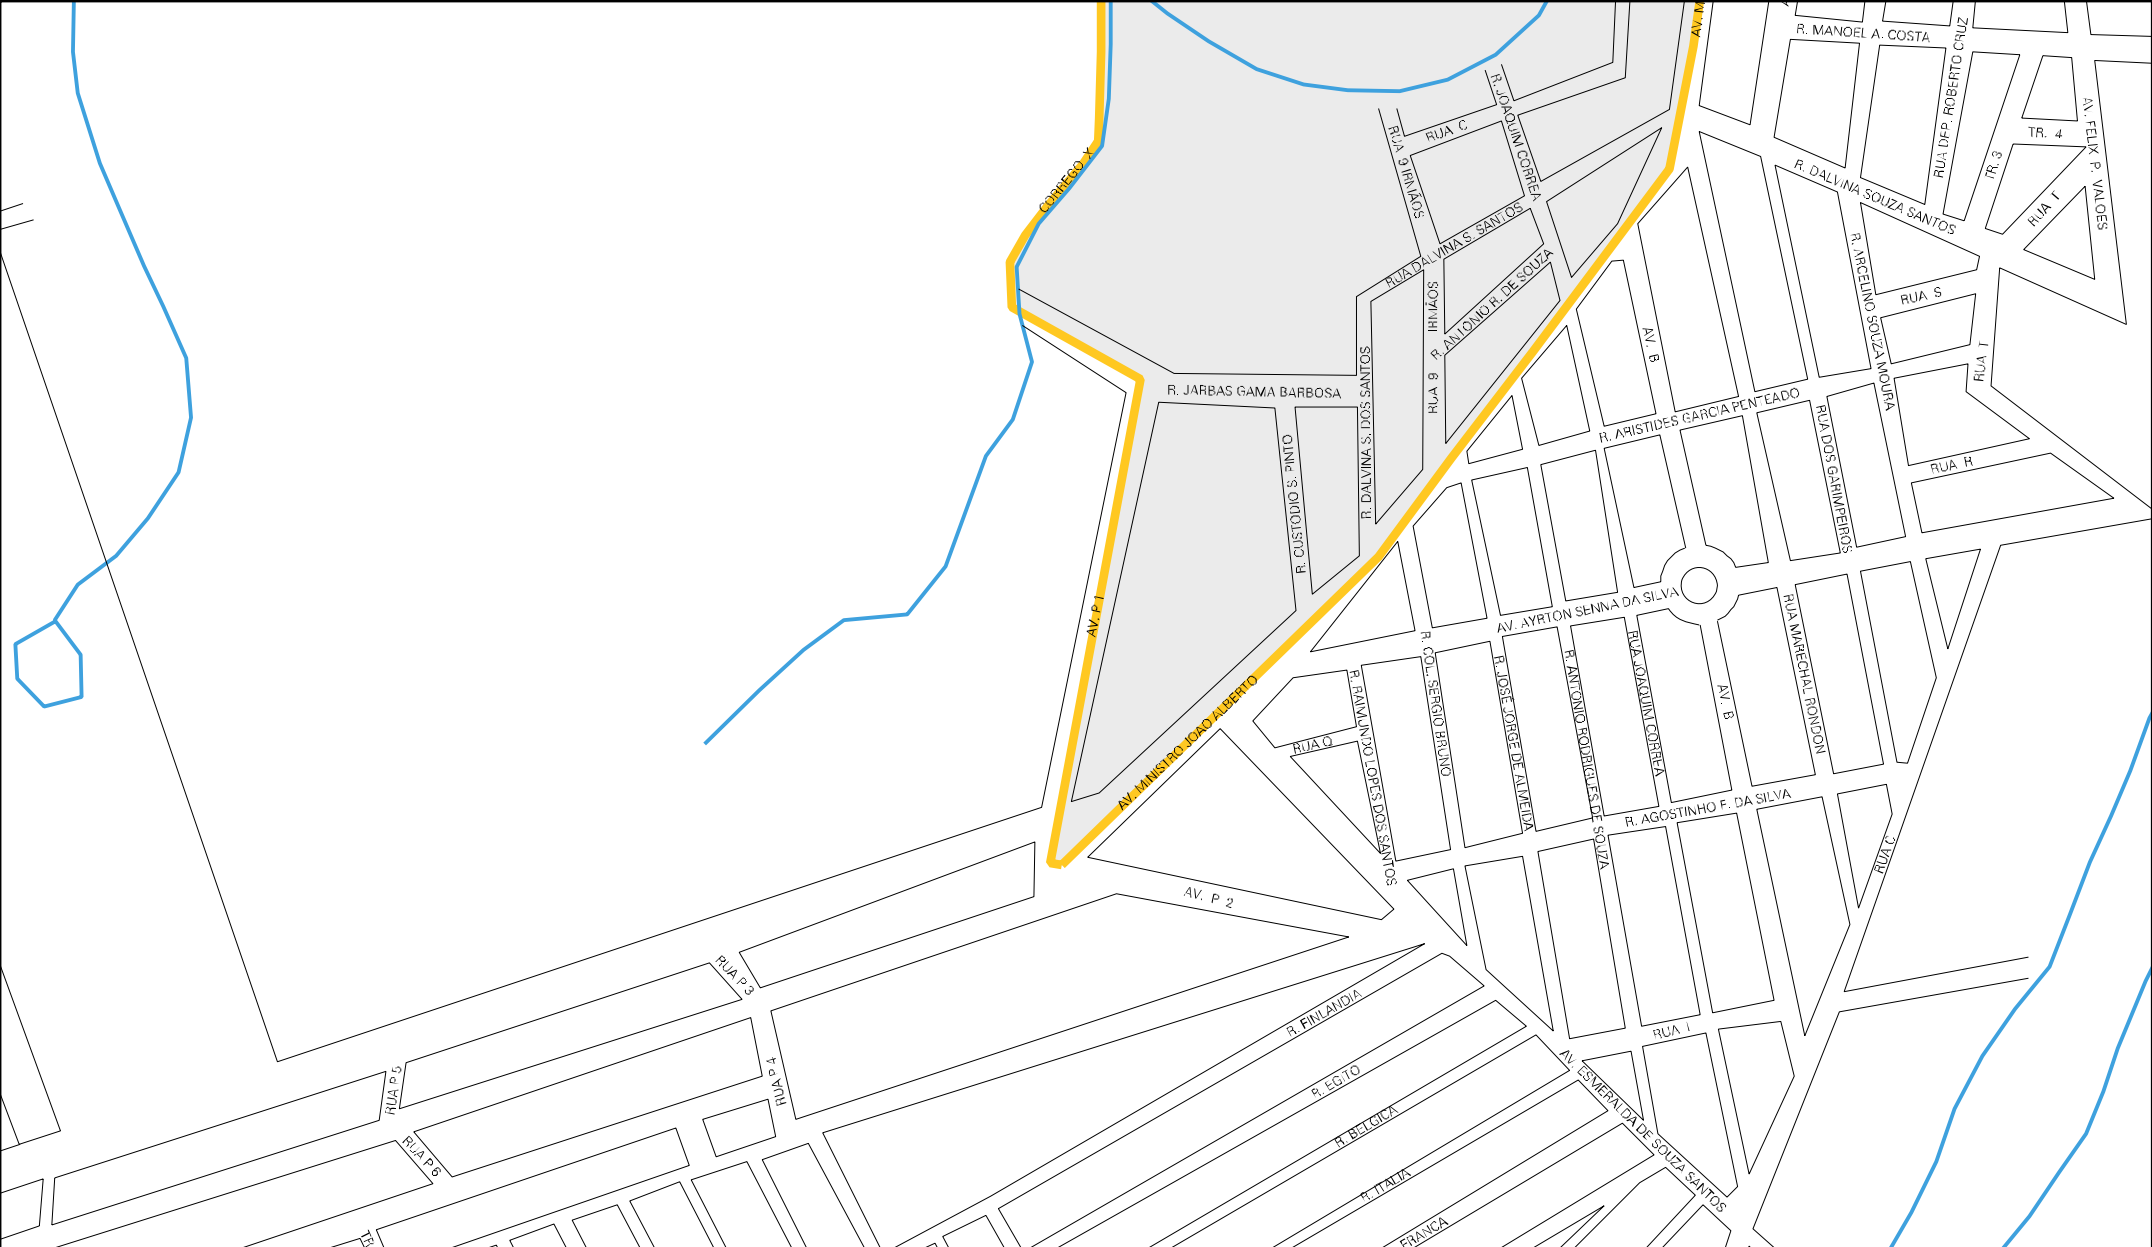

R. BRUNO P. VALDES

RUA 1

RIO DAS GARÇAS

RIO ARAÇUAIA

MUNICÍPIO: 06653 - PONTAL DO ARAGUAIA
DISTRITO: 05 - PONTAL DO ARAGUAIA
SUBDISTRITO: 00
SETOR: 0001 SITUACAO: 10

ESTADO DO MATO GROSSO
MAPA DE SETOR URBANO - MSU
ESCALA: 1 : 7500