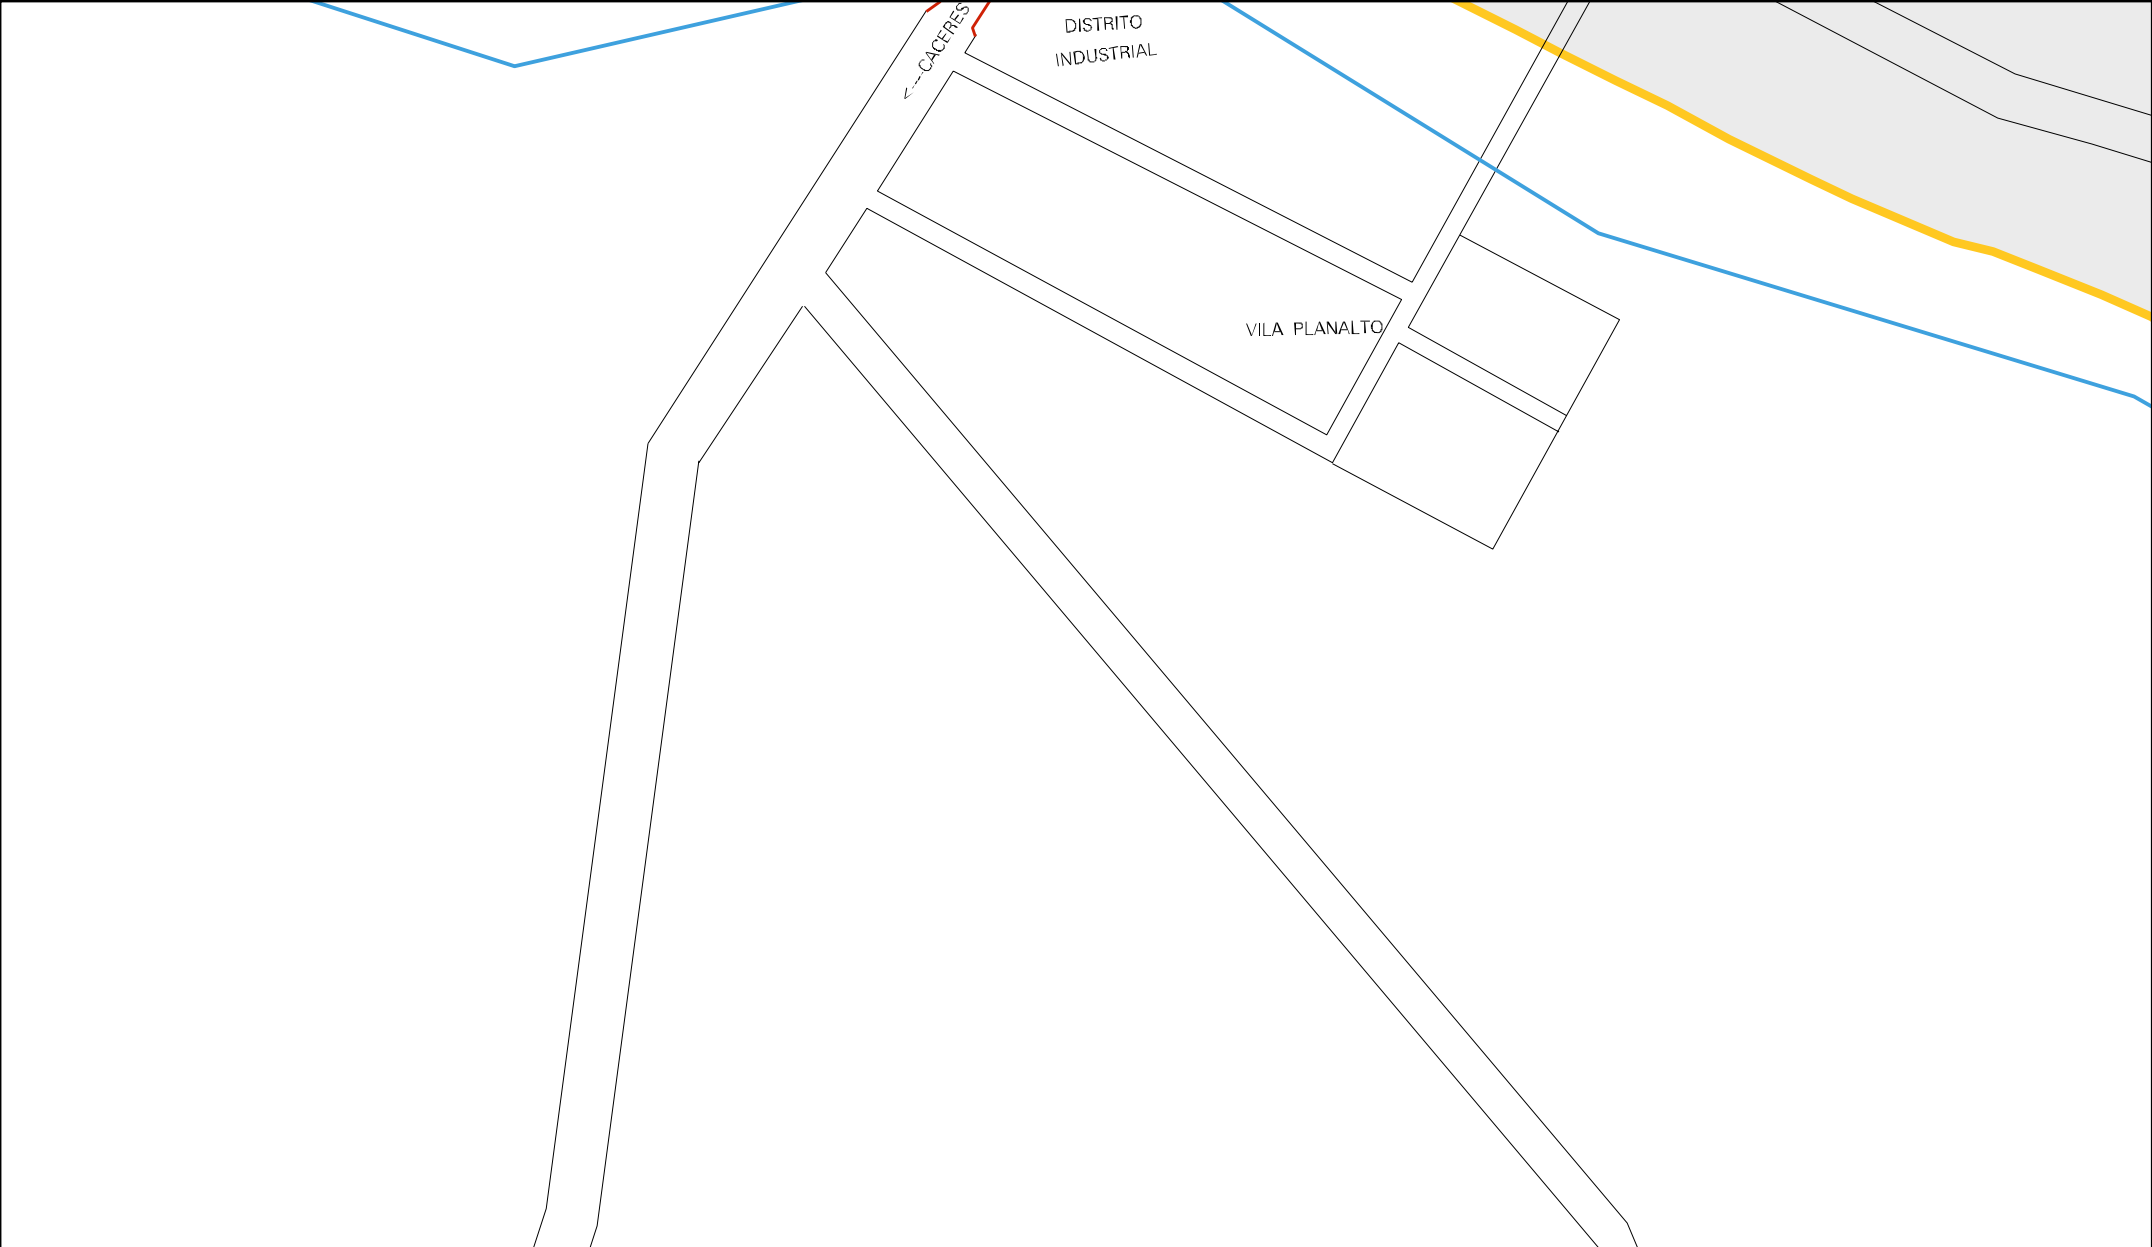

RUA DO PORTO

ESTRADA PI PORTO

RUA CORVAXO

ESCOLA  
QUINTINO LOPES

← ESTRADA PI CASARAO

POSTO  
ARAGUAL

RODOVIA  
MT - 343

RODOVIA MT - 343

RUA ALFREDO DE FREITAS

RUA DO AEROPORTO 2

RUA DO AEROPORTO 1

PARQUE  
EXPOSICOES

IRM

MAOS GOIANOS

AV. JOSÉ ANTONIO DE FÁRIA

AV. JOSÉ ANTONIO DE FÁRIA

RUA CRISTA

PARÇA DA  
MATERIZ

AVENIDA MARIA ARANTES

CÂMARA

AV. JOSÉ ANTONIO DE FÁRIA

RUA C.

ESTADO DO MATO GROSSO  
MAPA DE SETOR URBANO - MSU  
ESCALA: 1 : 5530