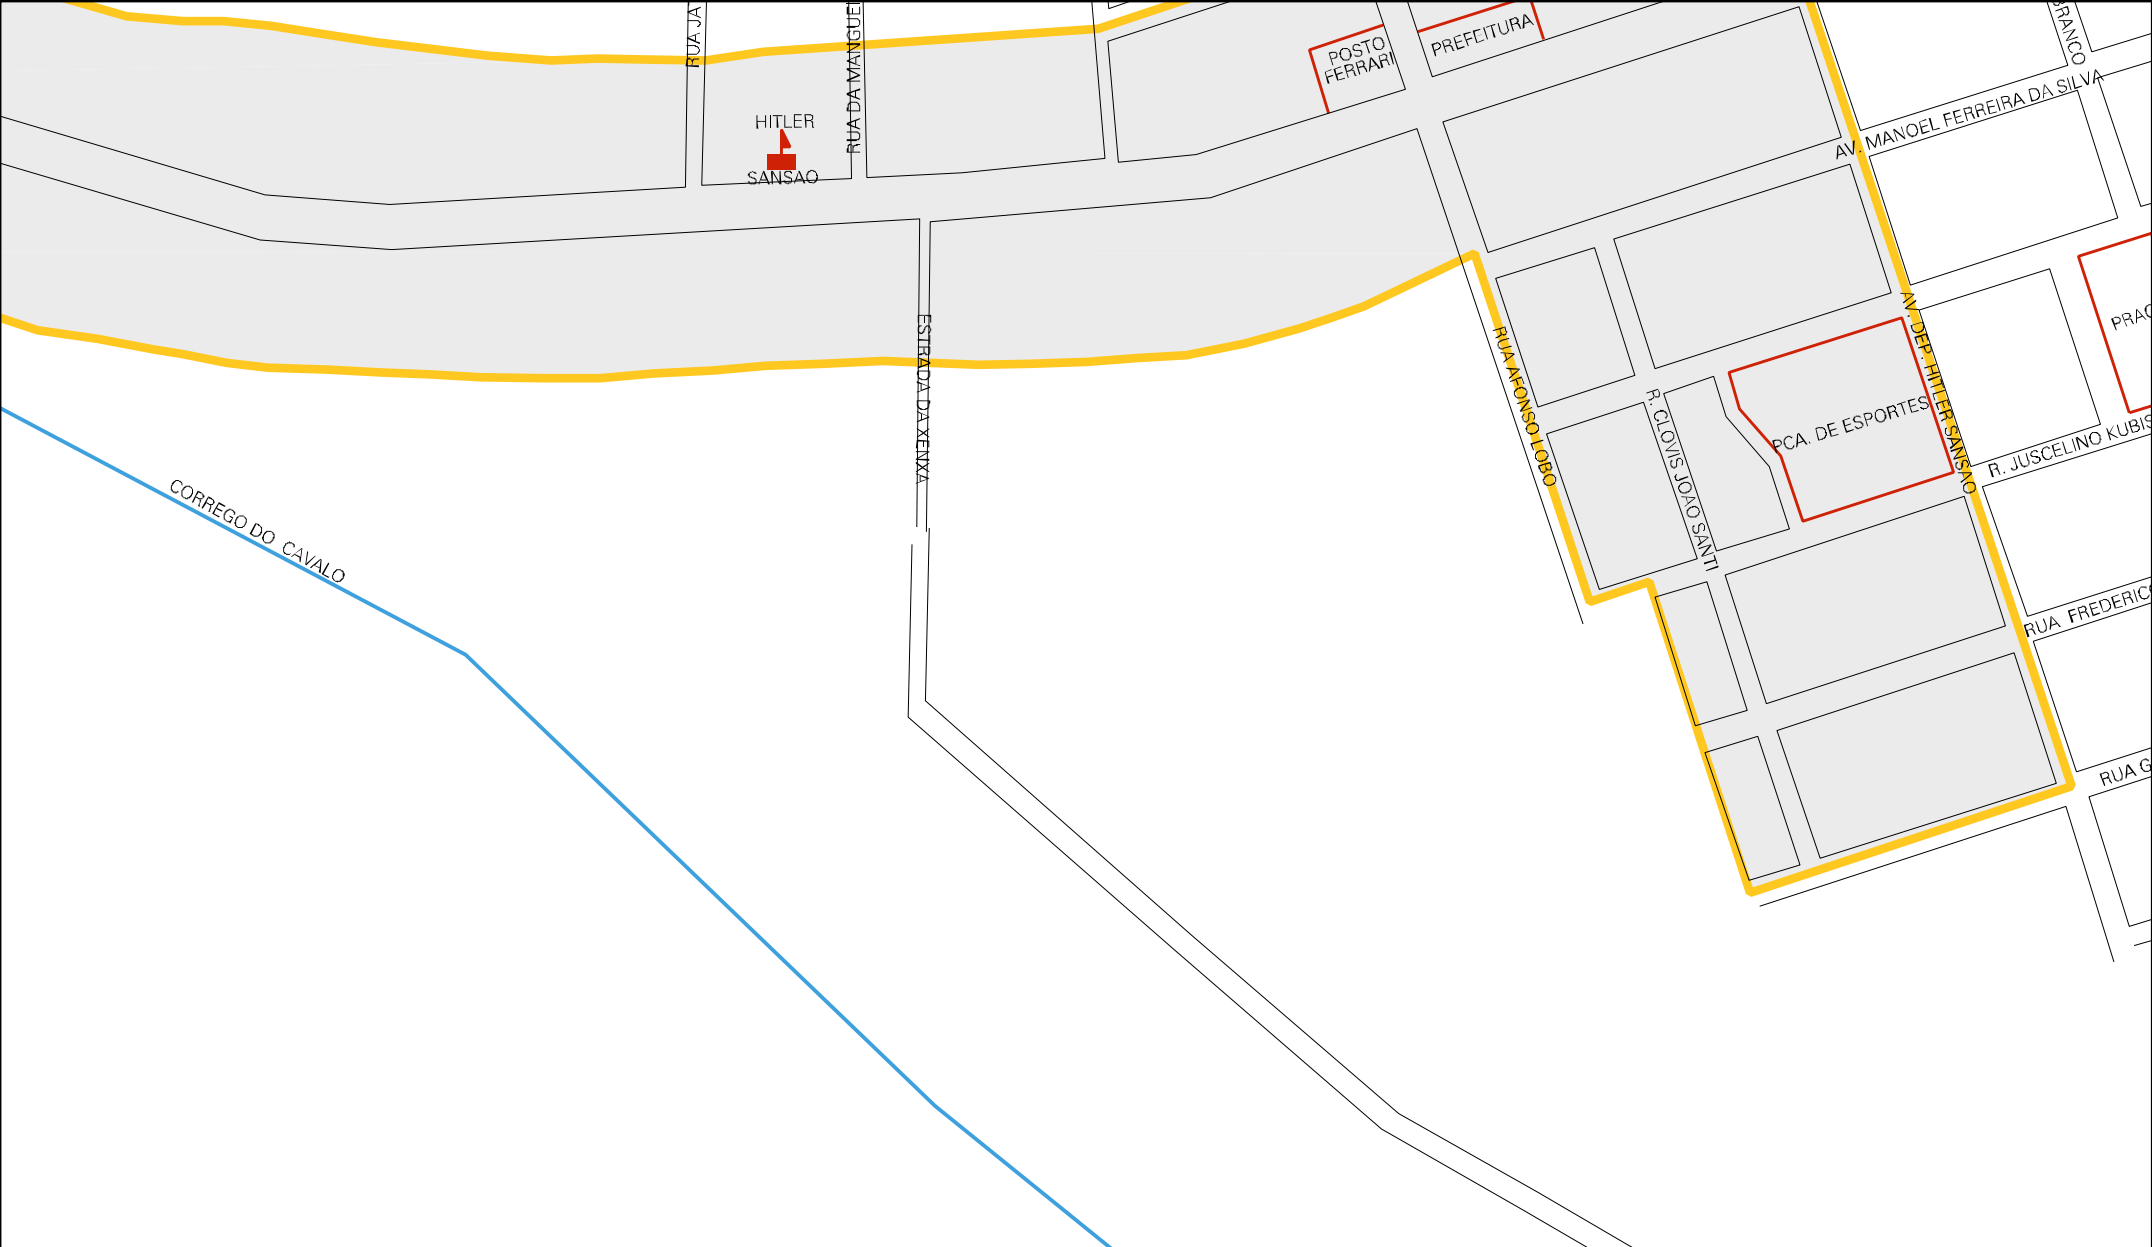

RUA DO PORTO

ESTRADA PI PORTO

RUA CORVAXO

ESCOLA  
QUINTINO LOPES

← ESTRADA PI CASARAO

POSTO  
ARAGUAL

RODOVIA  
MT - 343

RODOVIA MT - 343

RUA ALFREDO DE FREITAS

RUA DO AEROPORTO 2

RUA DO AEROPORTO 1

PARQUE  
EXPOSICOES

IRM

MAOS GOIANOS

AV. JOSÉ ANTONIO DE FÁRIA

AV. JOSÉ ANTONIO DE FÁRIA

RUA CRISTA

PARÇA DA  
MATERIZ

AVENIDA MARIA ARANTES

CÂMARA

AV. JOSÉ ANTONIO DE FÁRIA

RUA C.

ESTADO DO MATO GROSSO  
MAPA DE SETOR URBANO - MSU  
ESCALA: 1 : 5530