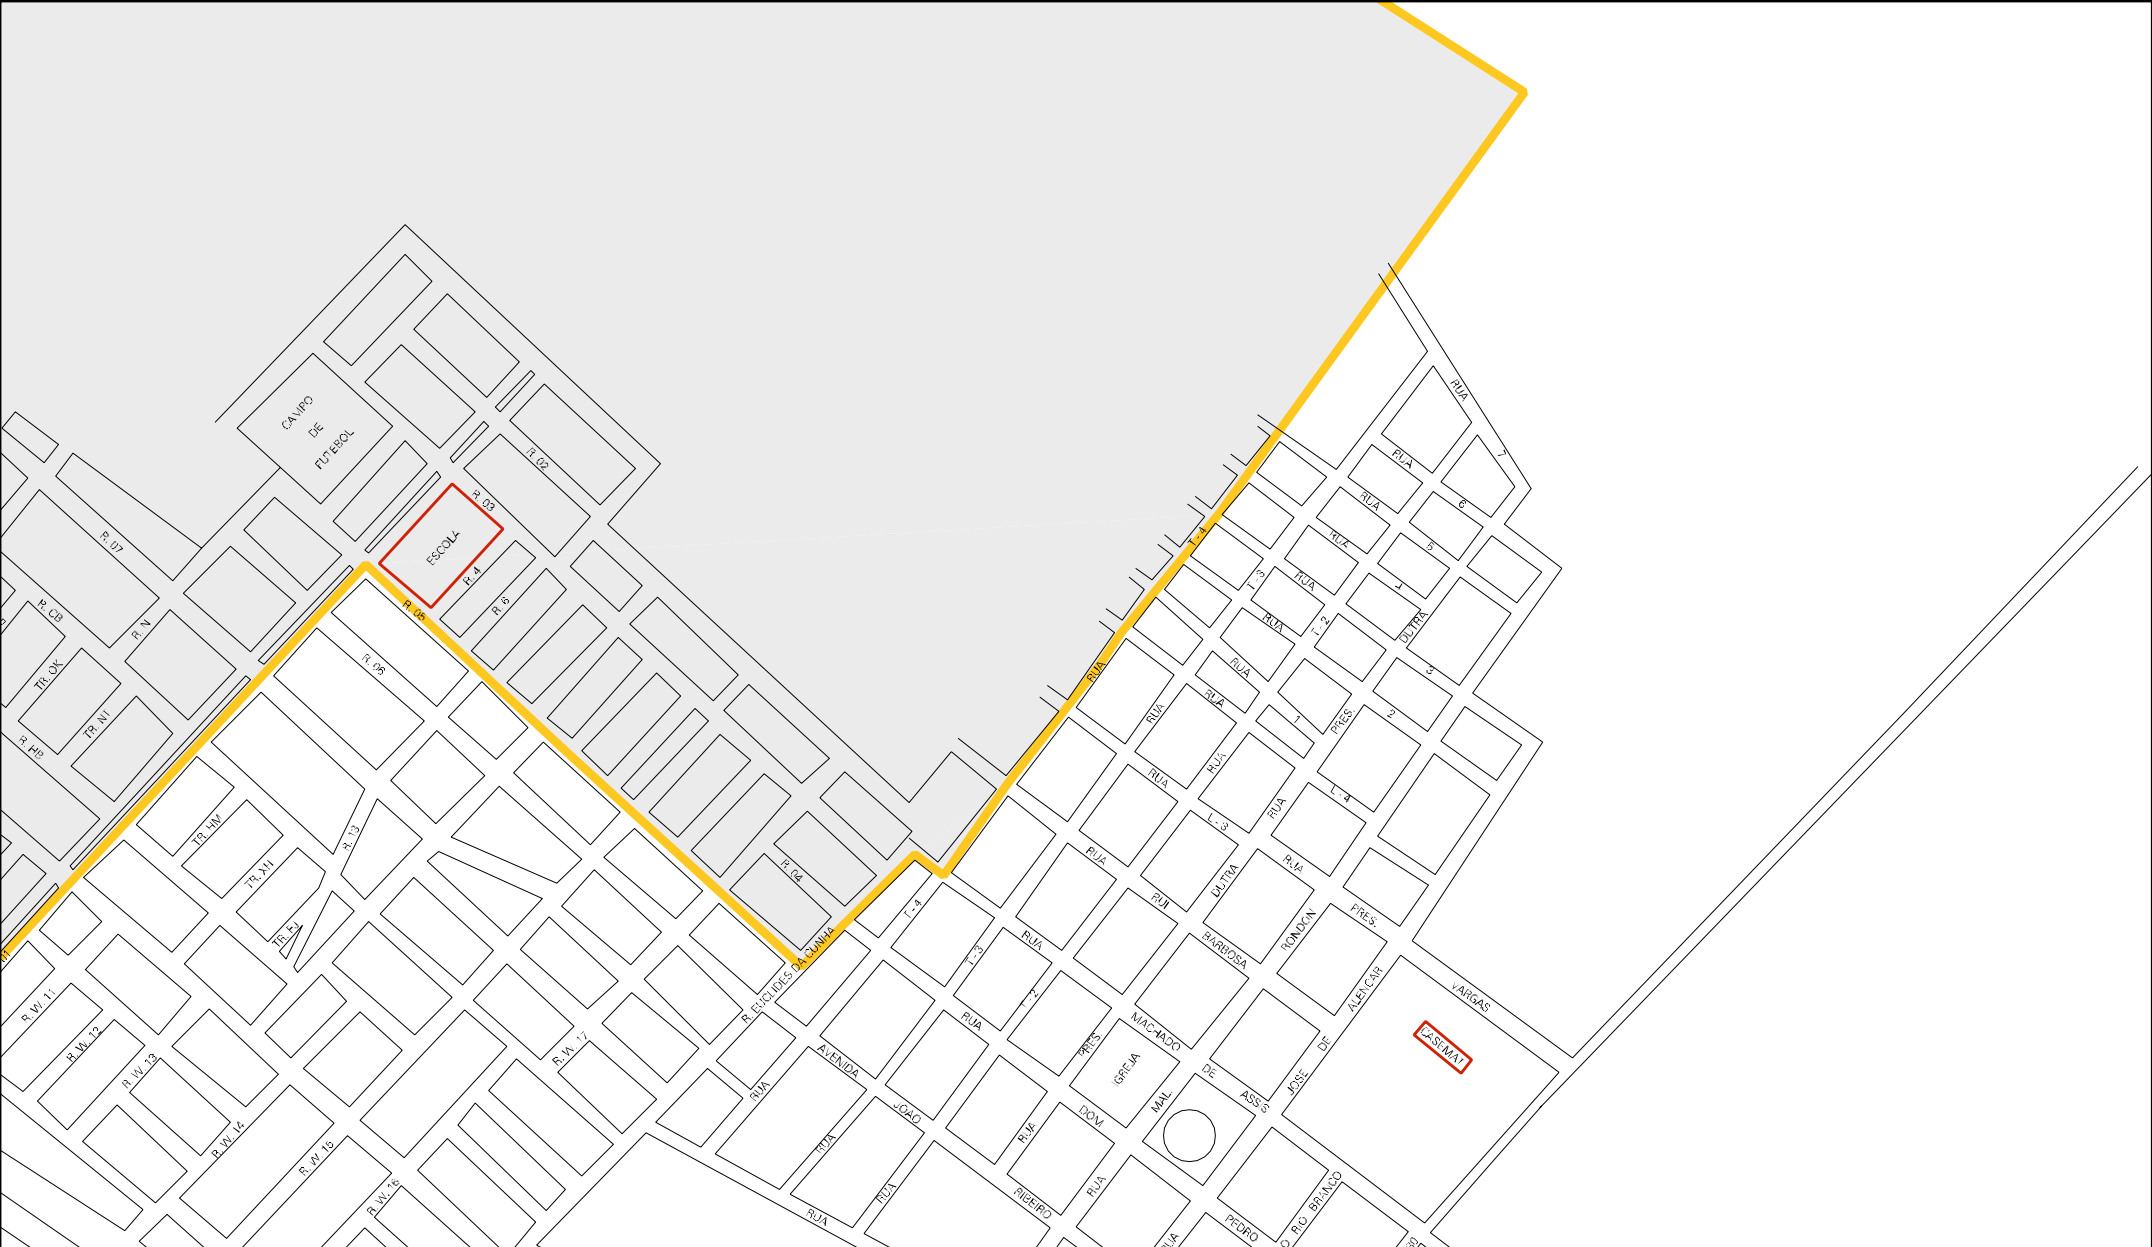

MUNICIPIO: 07008 - POXORÉO  
DISTRITO: 05 - POXORÉO  
SUBDISTRITO: 00  
SETOR: 0005 SITUACAO: 10

ESTADO DO MATO GROSSO  
 MAPA DE SETOR URBANO - MSU  
 ESCALA: 1 : 8655