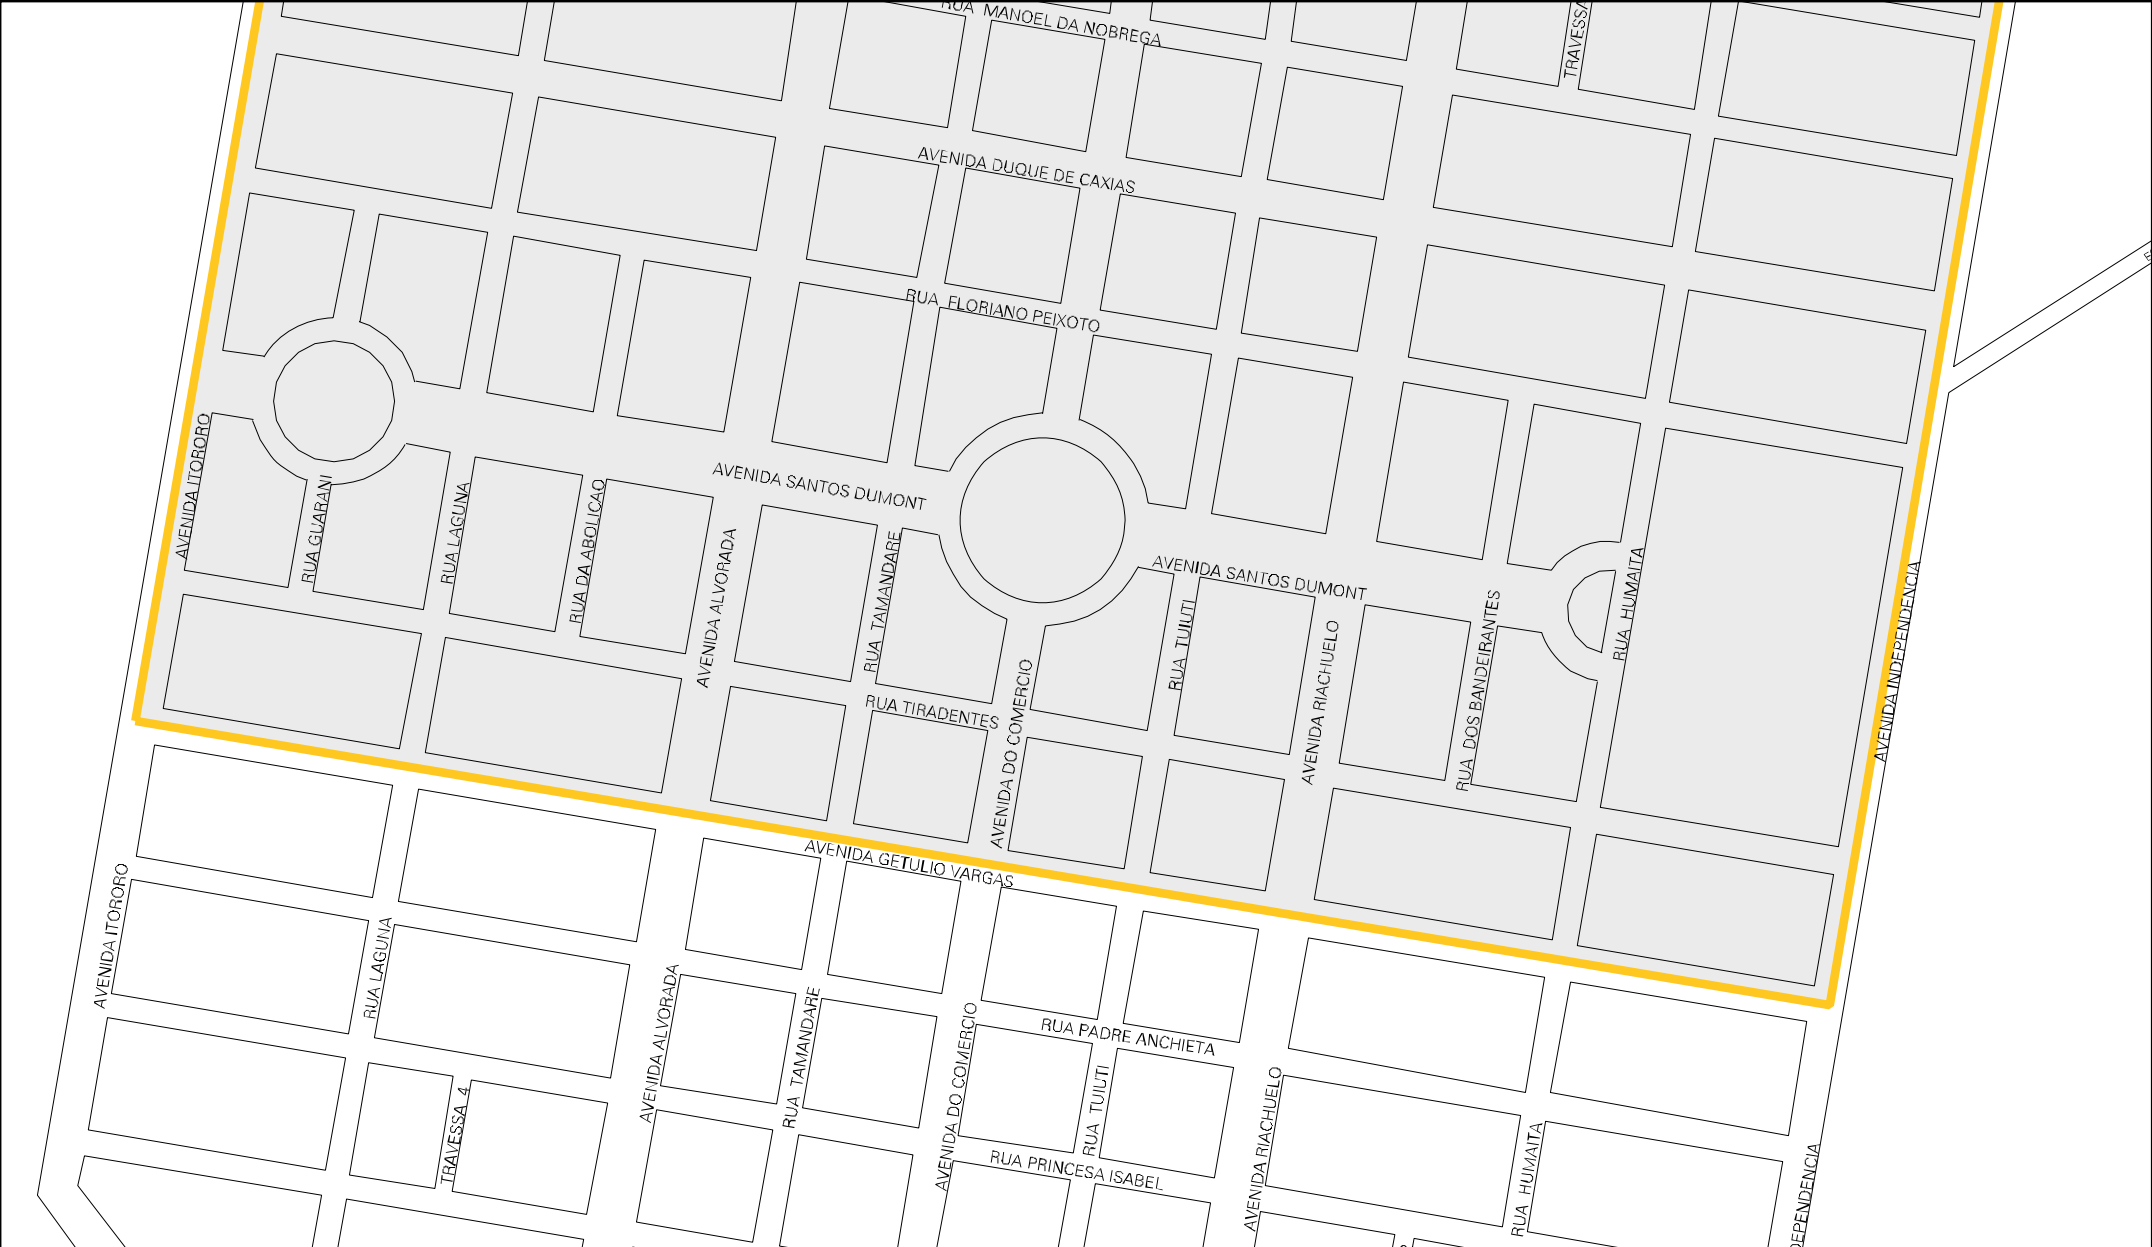

AVENIDA ITORORO

RUA MELO PALHETA

RUA TAMANDARE

AVENIDA DO COMERCIO

RUA TUIUTI

AVENIDA INDEPENDENCIA

RUA MARCILIO DIAS

AVENIDA BORBA GATO

RUA CARLOS GOMES

TRAVESSA 3

RUA PASCOAL MOREIRA

RUA JOSE BONIFACIO

P. SINOP

RUA A

MUNICIPIO: 07248 - SANTA CARMEM
 DISTRITO: 05 - SANTA CARMEM
 SUBDISTRITO: 00
 SETOR: 0001 SITUAÇÃO: 10

ESTADO DO MATO GROSSO
 MAPA DE SETOR URBANO - MSU
 ESCALA: 1 : 6013