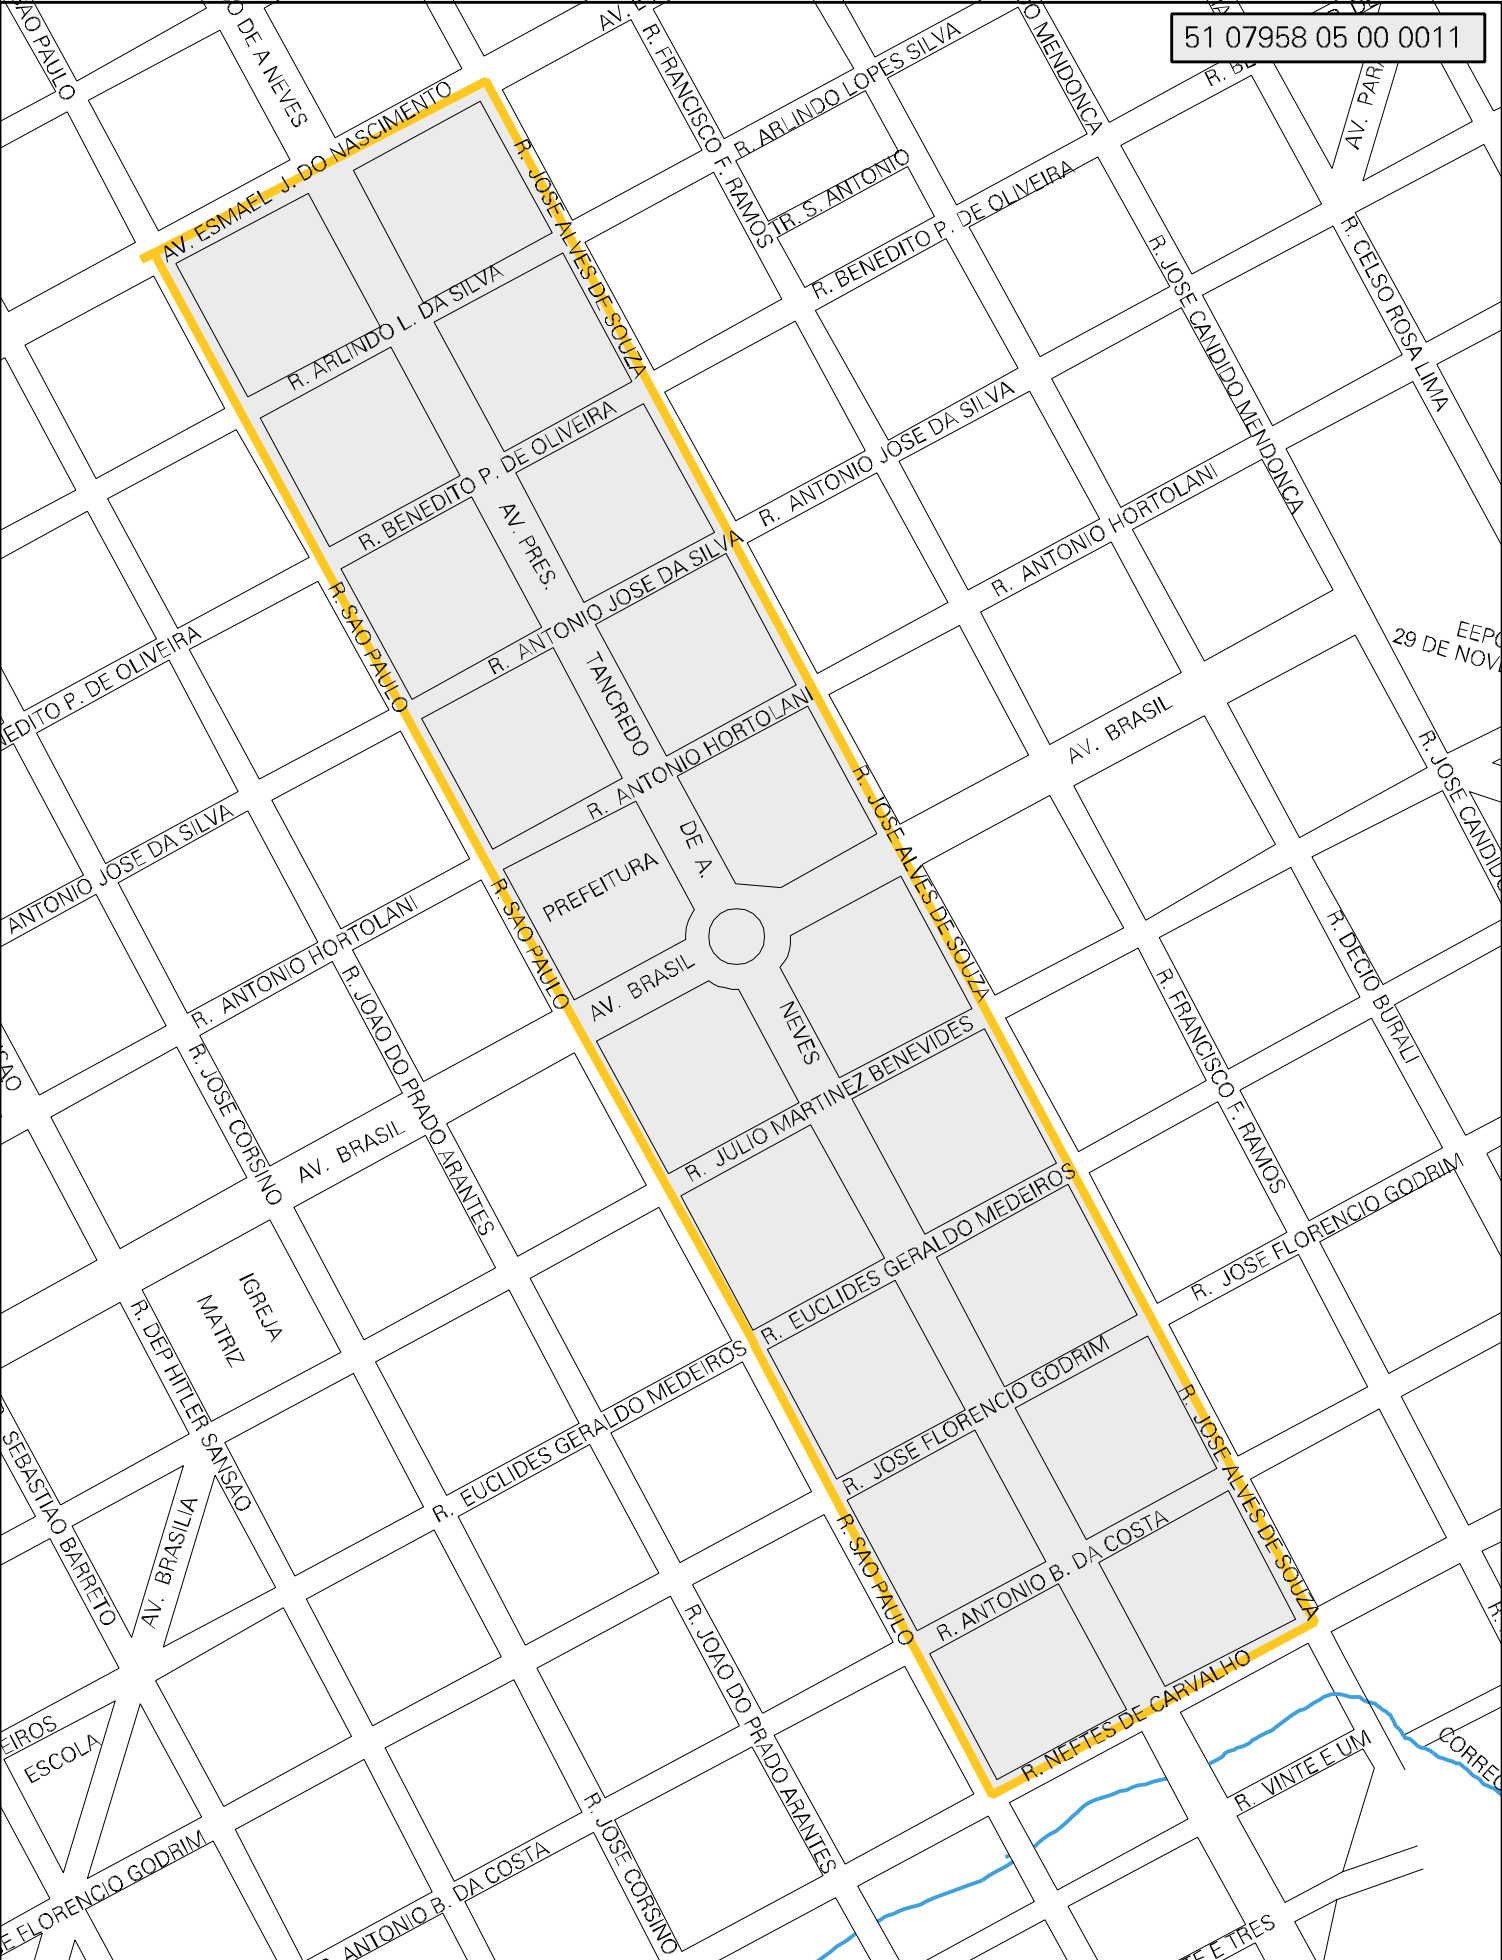

51 07958 05 00 0011

MUNICIPIO: 07958 - TANGARÁ DA SERRA
 DISTRITO: 05 - TANGARÁ DA SERRA
 SUBDISTRITO: 00
 SETOR: 0011 SITUACAO: 10

ESTADO DO MATO GROSSO
 MAPA DE SETOR URBANO - MSU
 ESCALA: 1 : 4630

IBGE
 CENSO AGROPECUARIO 2006
 CONTAGEM DA POPULAÇÃO 2007