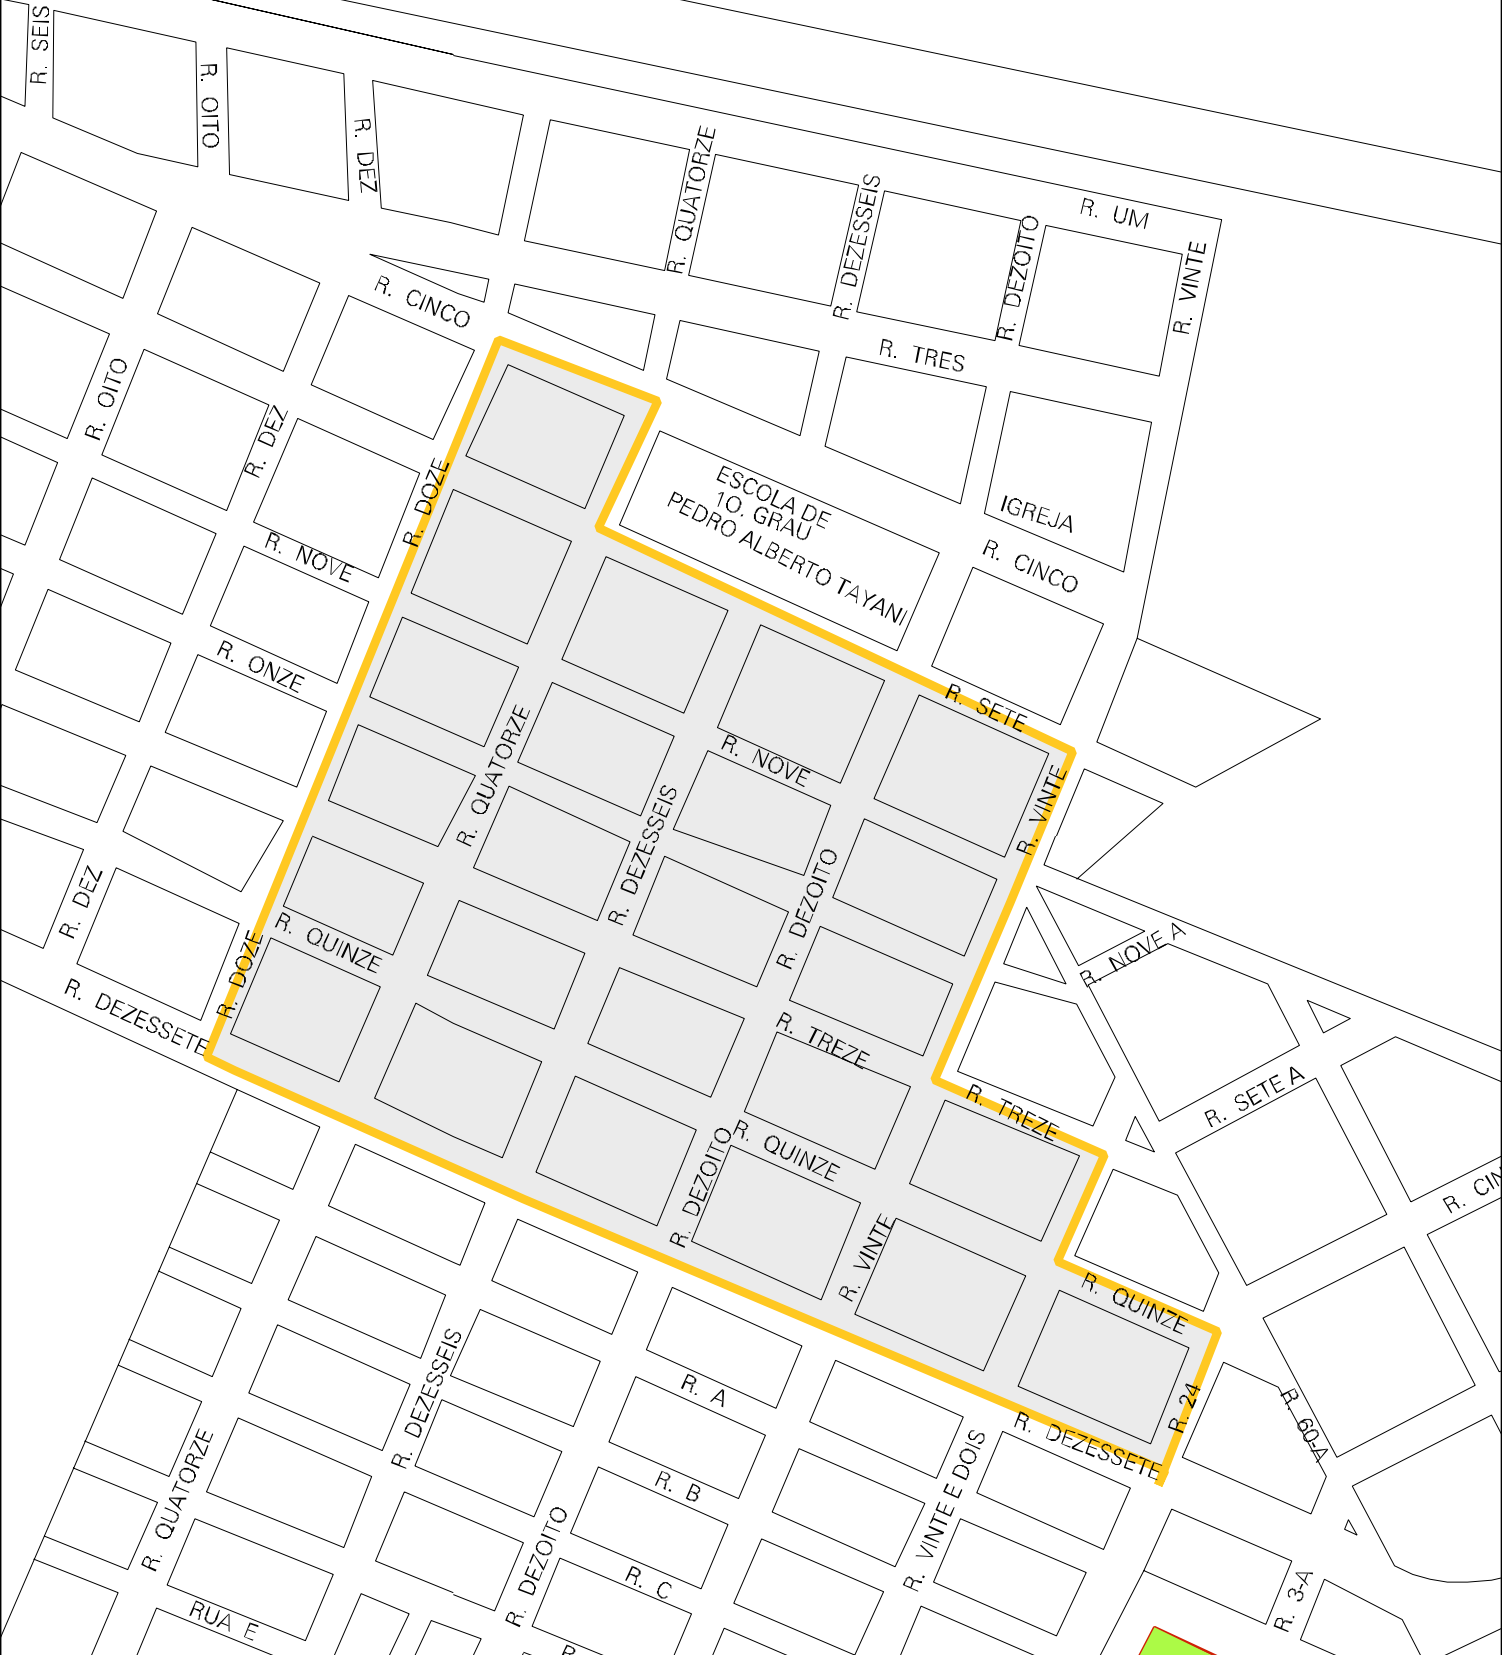

ROD. MT - 358

MUNICIPIO: 07958 - TANGARÁ DA SERRA  
 DISTRITO: 05 - TANGARÁ DA SERRA  
 SUBDISTRITO: 00  
 SETOR: 0034 SITUACAO: 10

ESTADO DO MATO GROSSO  
 MAPA DE SETOR URBANO - MSU  
 ESCALA: 1 : 4400