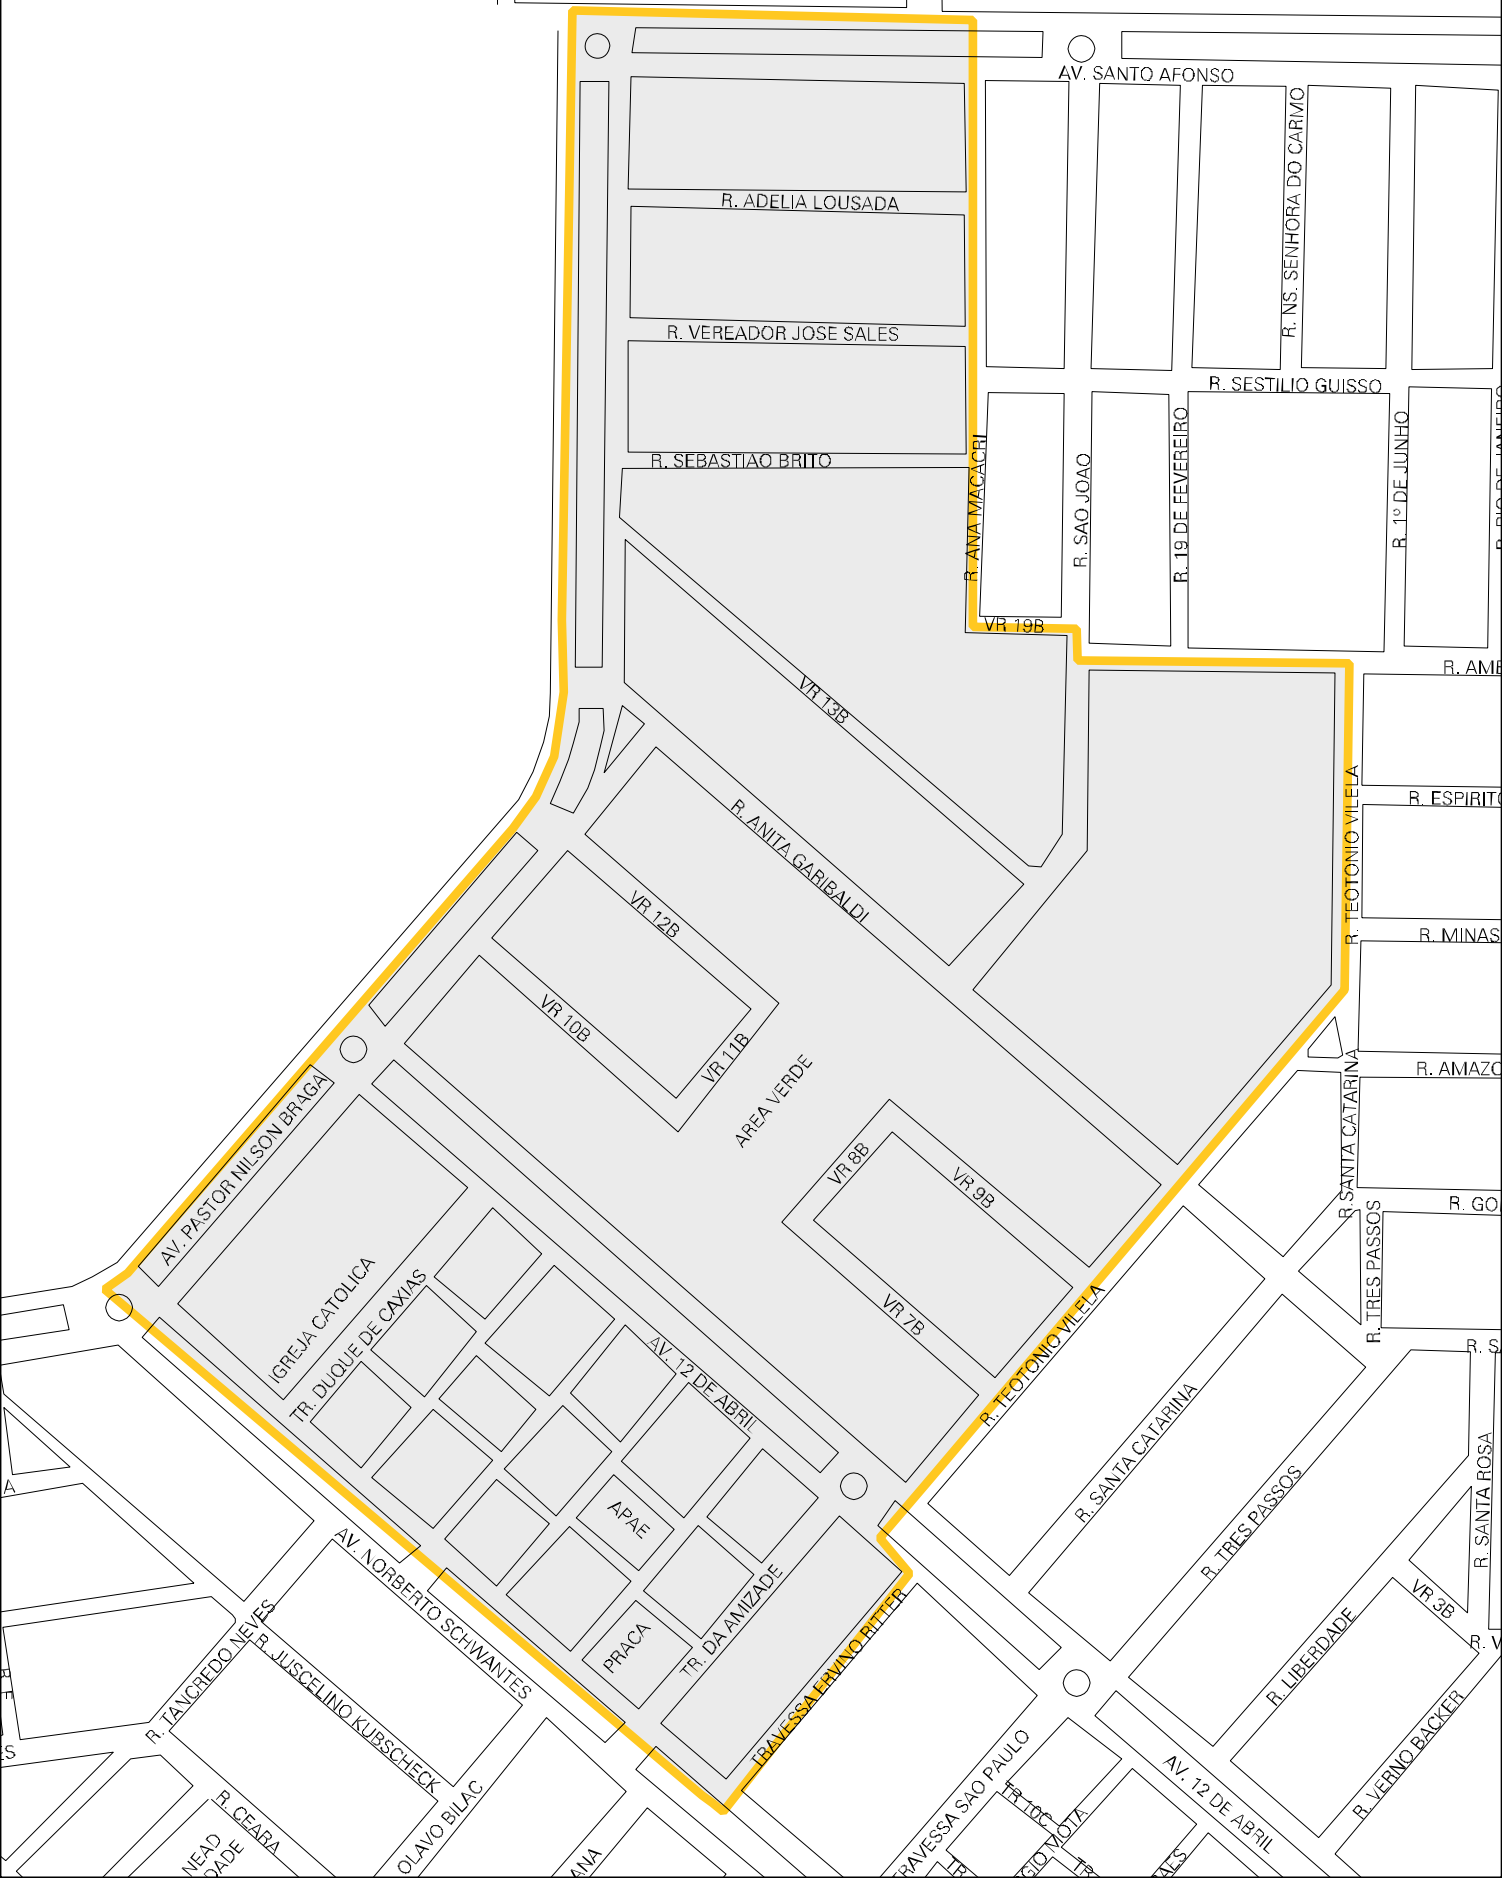

IGREJA

MUNICIPIO: 08055 - TERRA NOVA DO NORTE
 DISTRITO: 05 - TERRA NOVA DO NORTE
 SUBDISTRITO: 00
 SETOR: 0002 SITUACAO: 10

ESTADO DO MATO GROSSO
 MAPA DE SETOR URBANO - MSU
 ESCALA: 1 : 5337