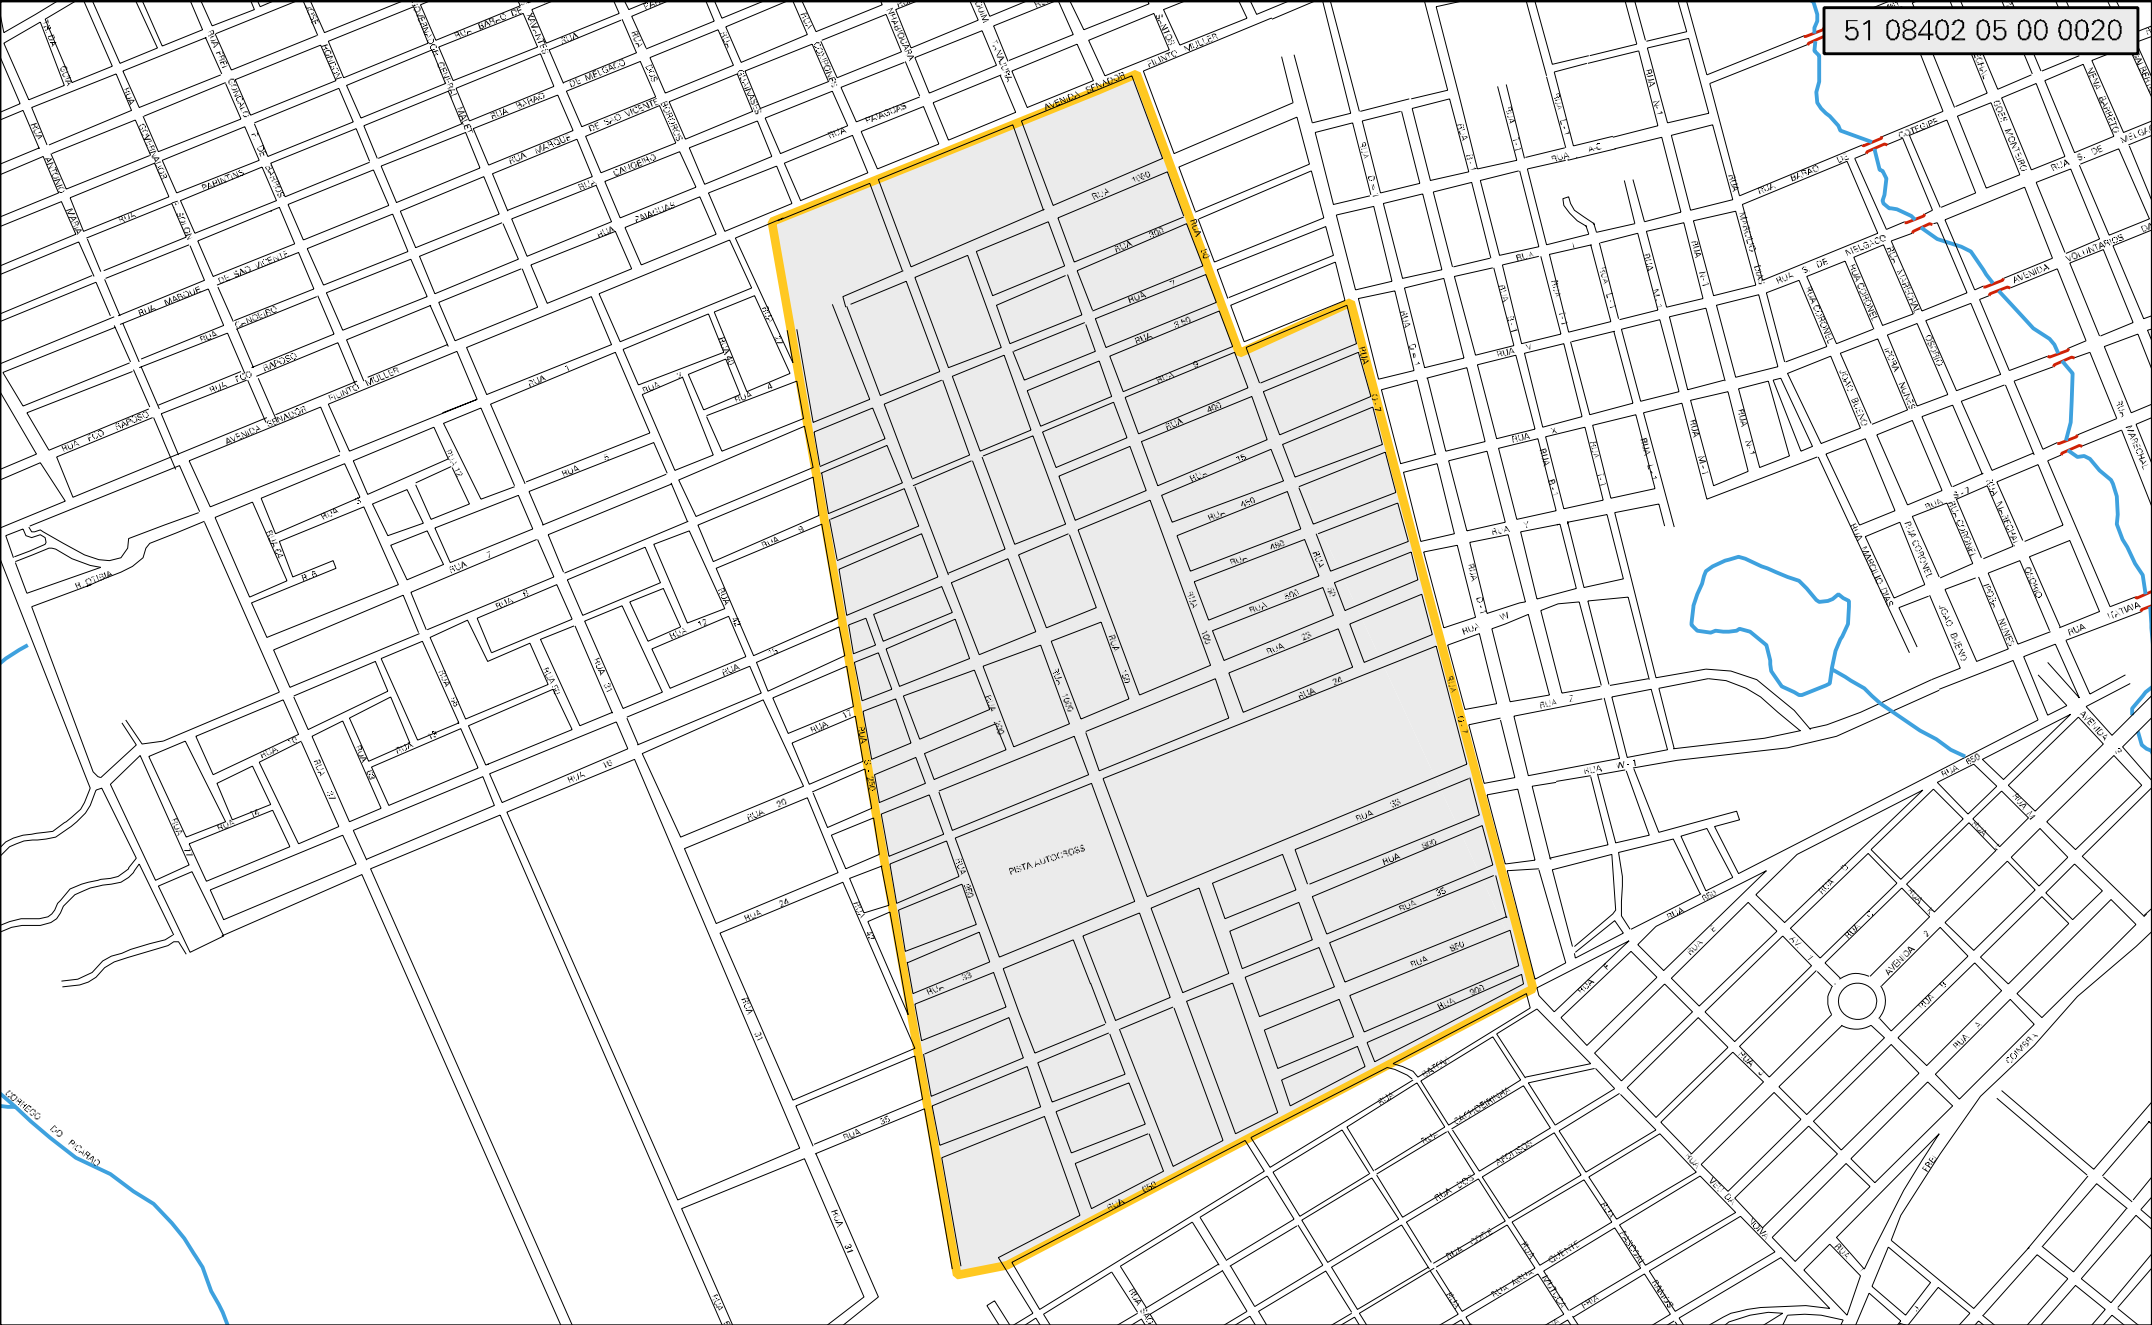

51 08402 05 00 0020

MUNICIPIO: 08402 - VÁRZEA GRANDE  
DISTRITO: 05 - VÁRZEA GRANDE  
SUBDISTRITO: 00  
SETOR: 0020 SITUACAO: 10  
BAIRRO: 005 - CANELAS

ESTADO DO MATO GROSSO  
MAPA DE SETOR URBANO - MSU  
ESCALA: 1 : 11089