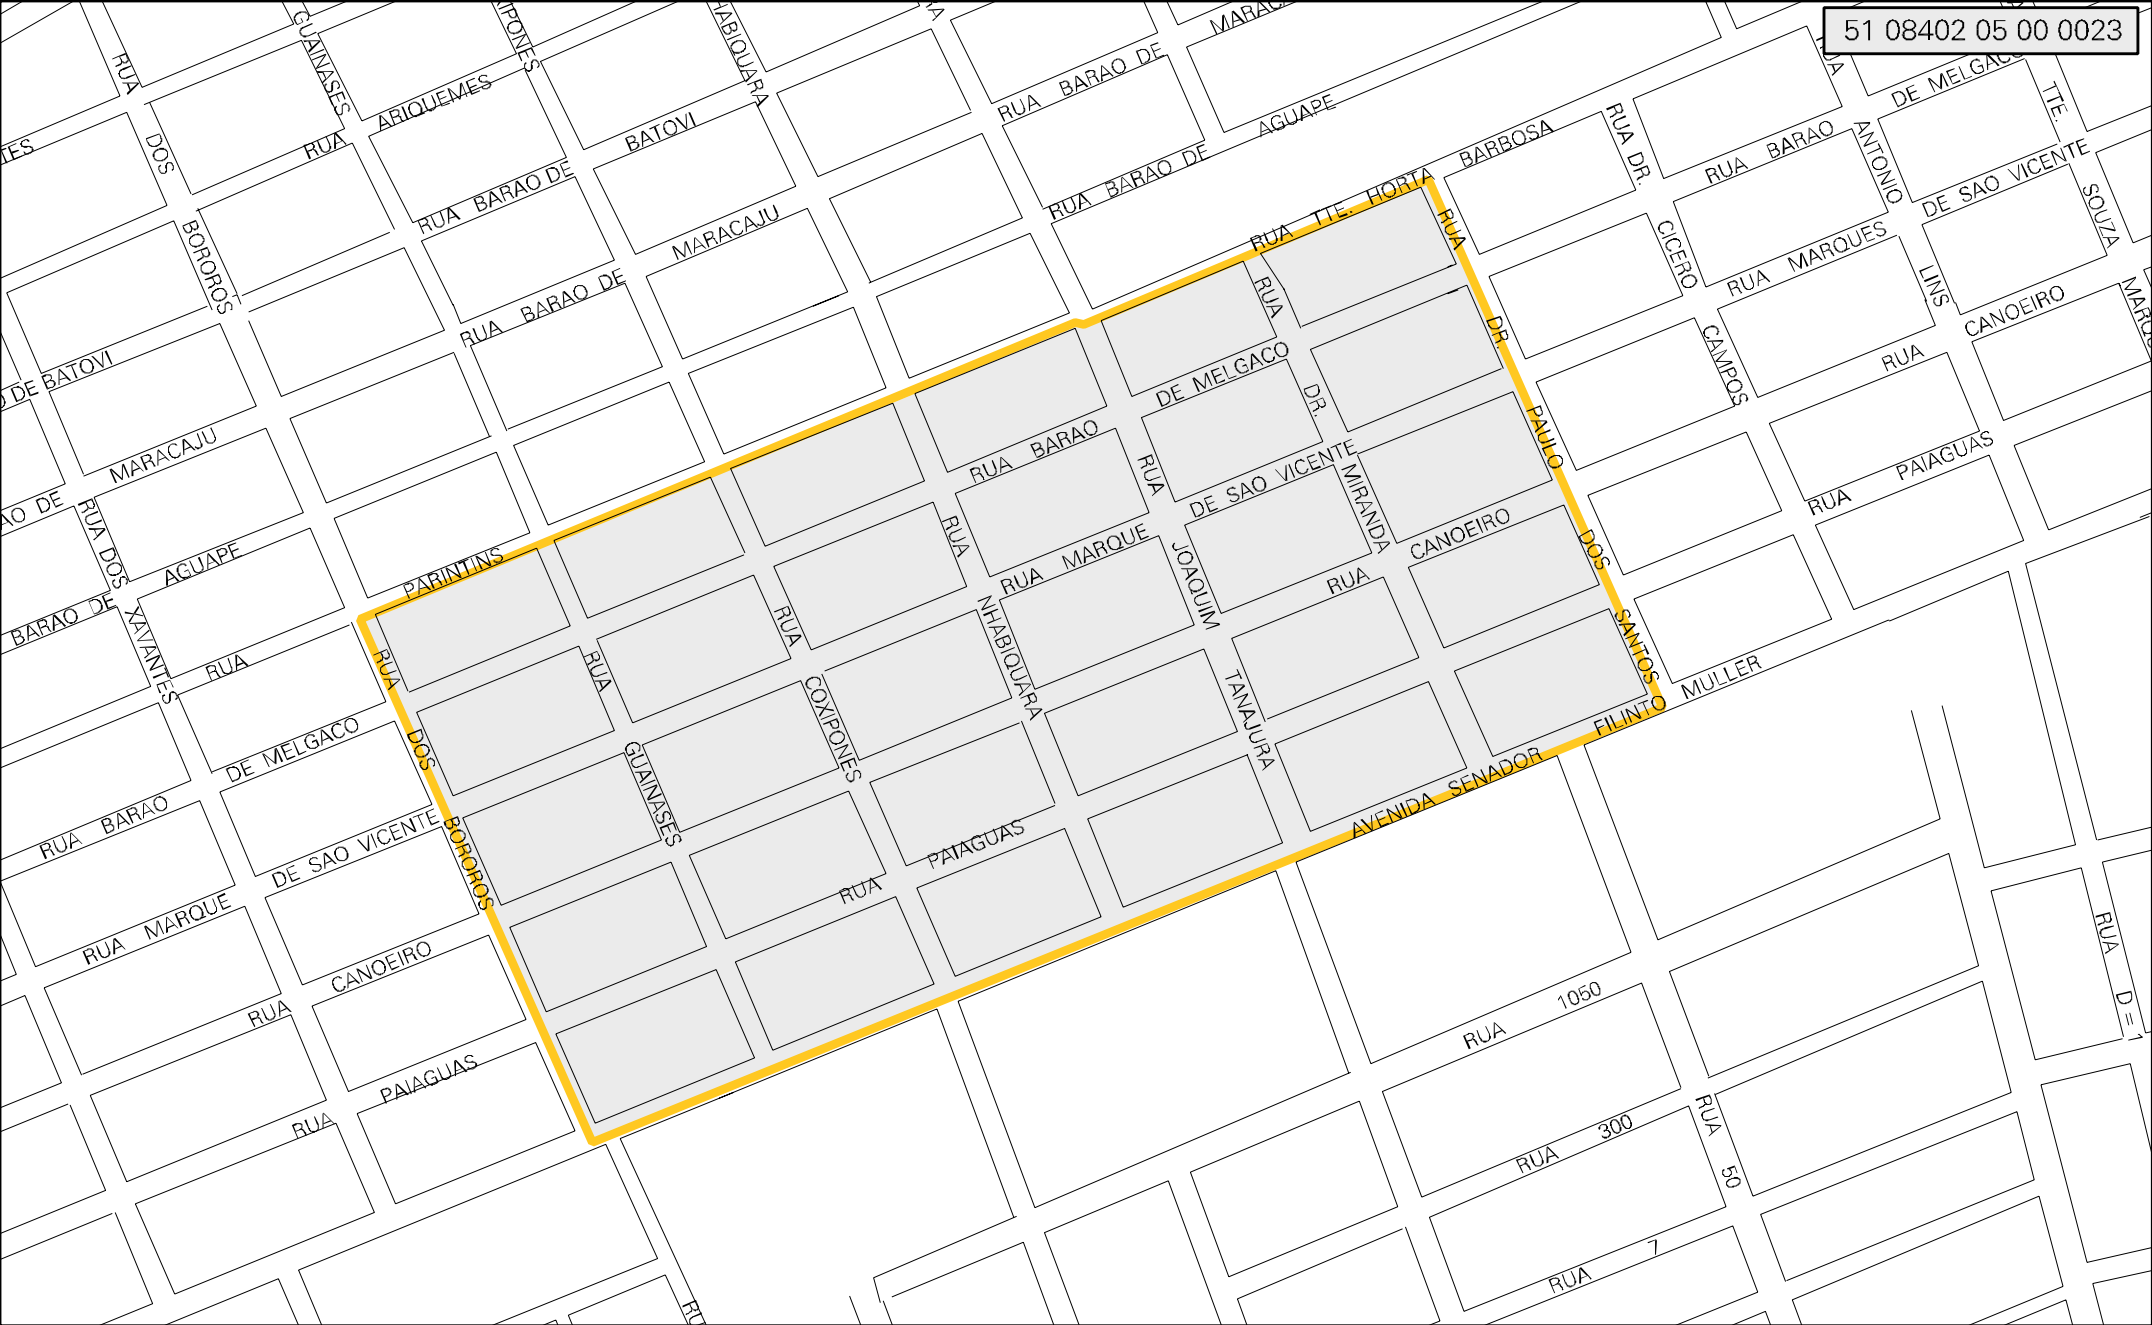

51 08402 05 00 0023

MUNICÍPIO: 08402 - VÁRZEA GRANDE
 DISTRITO: 05 - VÁRZEA GRANDE
 SUBDISTRITO: 00
 SETOR: 0023 SITUACAO: 10
 BAIRRO: 006 - MARAJOARA

ESTADO DO MATO GROSSO
 MAPA DE SETOR URBANO - MSU
 ESCALA: 1 : 4686

CENSO AGROPECUARIO 2006
 CONTAGEM DA POPULAÇÃO 2007