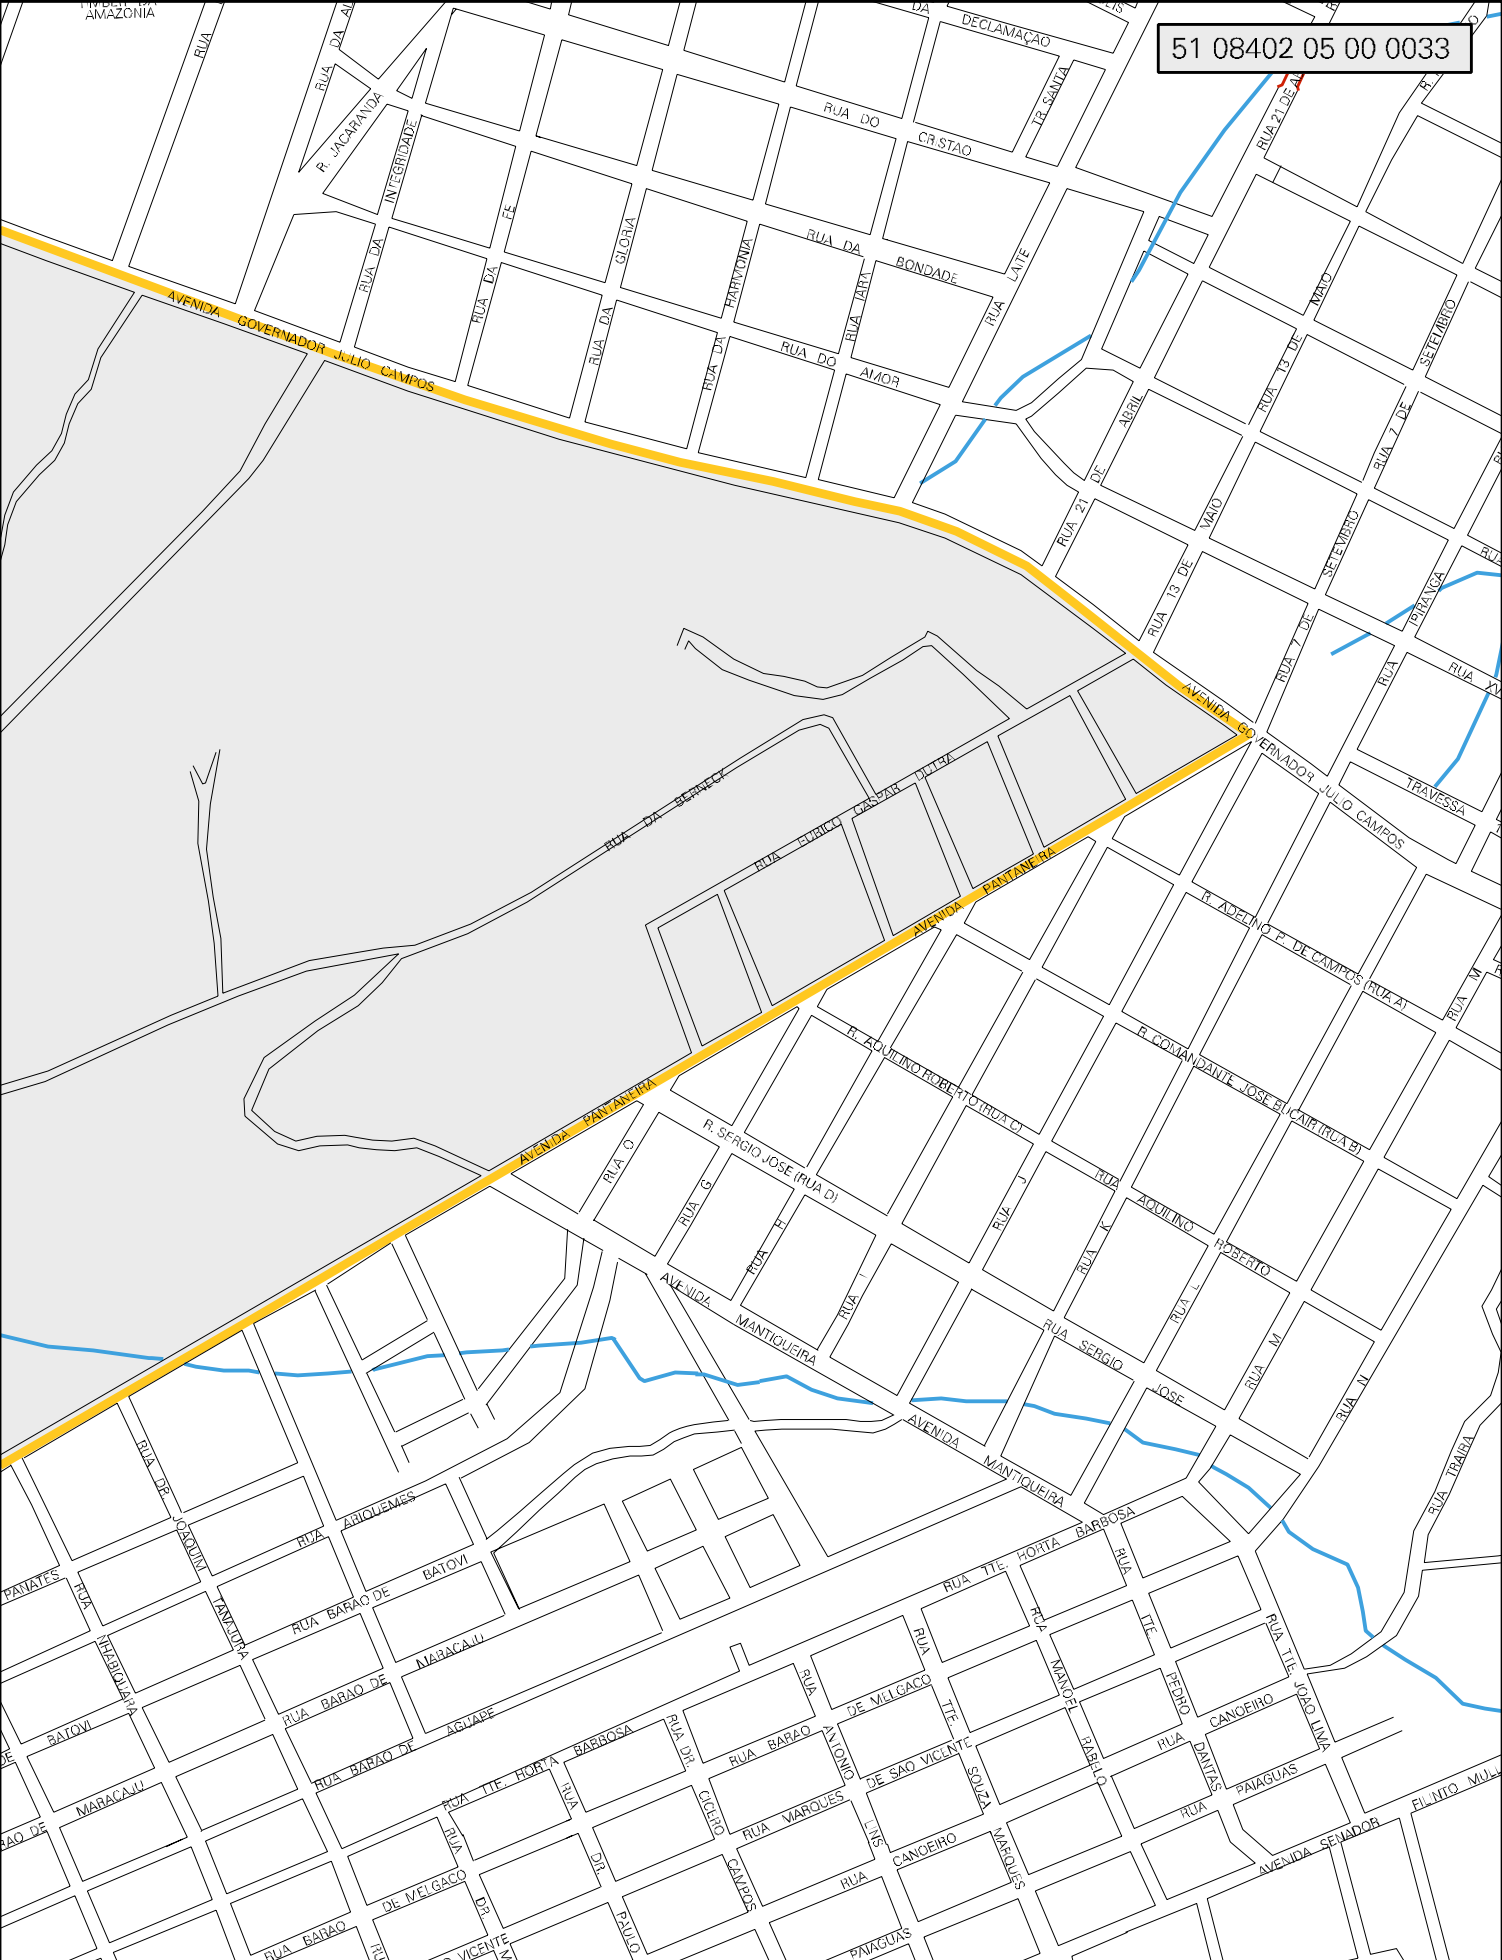

MUNICÍPIO: 08402 - VÁRZEA GRANDE  
DISTRITO: 05 - VÁRZEA GRANDE  
SUBDISTRITO: 00  
SETOR: 0033 SITUACAO: 10  
BAIRRO: 008 - SANTA ISABEL

51 08402 05 00 0033

ESTADO DO MATO GROSSO  
MAPA DE SETOR URBANO - MSU  
ESCALA: 1 : 7418