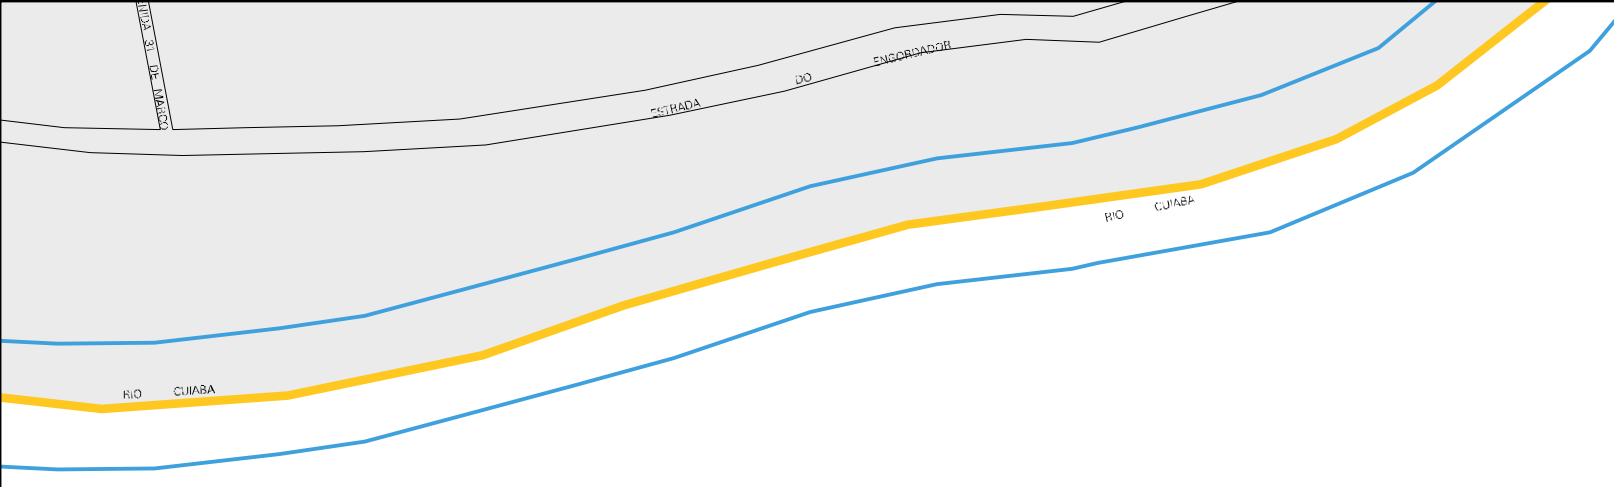

51 08402 05 00 0093

CENSO AGROPECUARIO 2006
CONTAGEM DA POPULAÇÃO 2007

MUNICIPIO: 08402 - VÁRZEA GRANDE
DISTRITO: 05 - VÁRZEA GRANDE
SUBDISTRITO: 00
SETOR: 0093 SITUAÇÃO: 10
BAIRRO: 017 - ENGORDADOR

ESTADO DO MATO GROSSO
MAPA DE SETOR URBANO - MSU
ESCALA: 1 : 8690