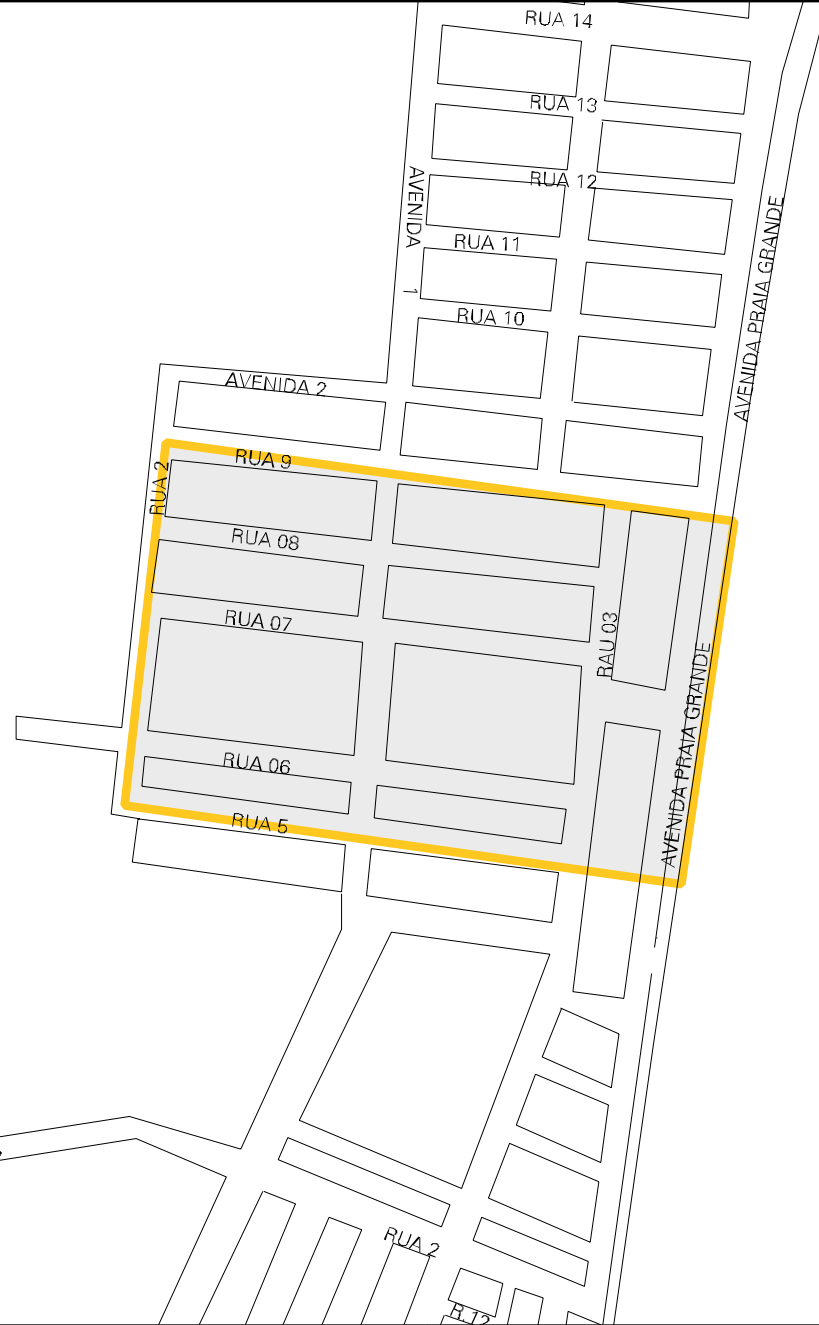

ESCOLA DE PRIMEIRO GRAU  
PROFESSOR GABRIEL  
MULLER

MUNICIPIO: 08402 - VÁRZEA GRANDE  
 DISTRITO: 05 - VÁRZEA GRANDE  
 SUBDISTRITO: 00  
 SETOR: 0105 SITUACAO: 10  
 BAIRRO: 021 - VINTE E QUATRO DE DEZEMBRO

ESTADO DO MATO GROSSO  
 MAPA DE SETOR URBANO - MSU  
 ESCALA: 1 : 4915