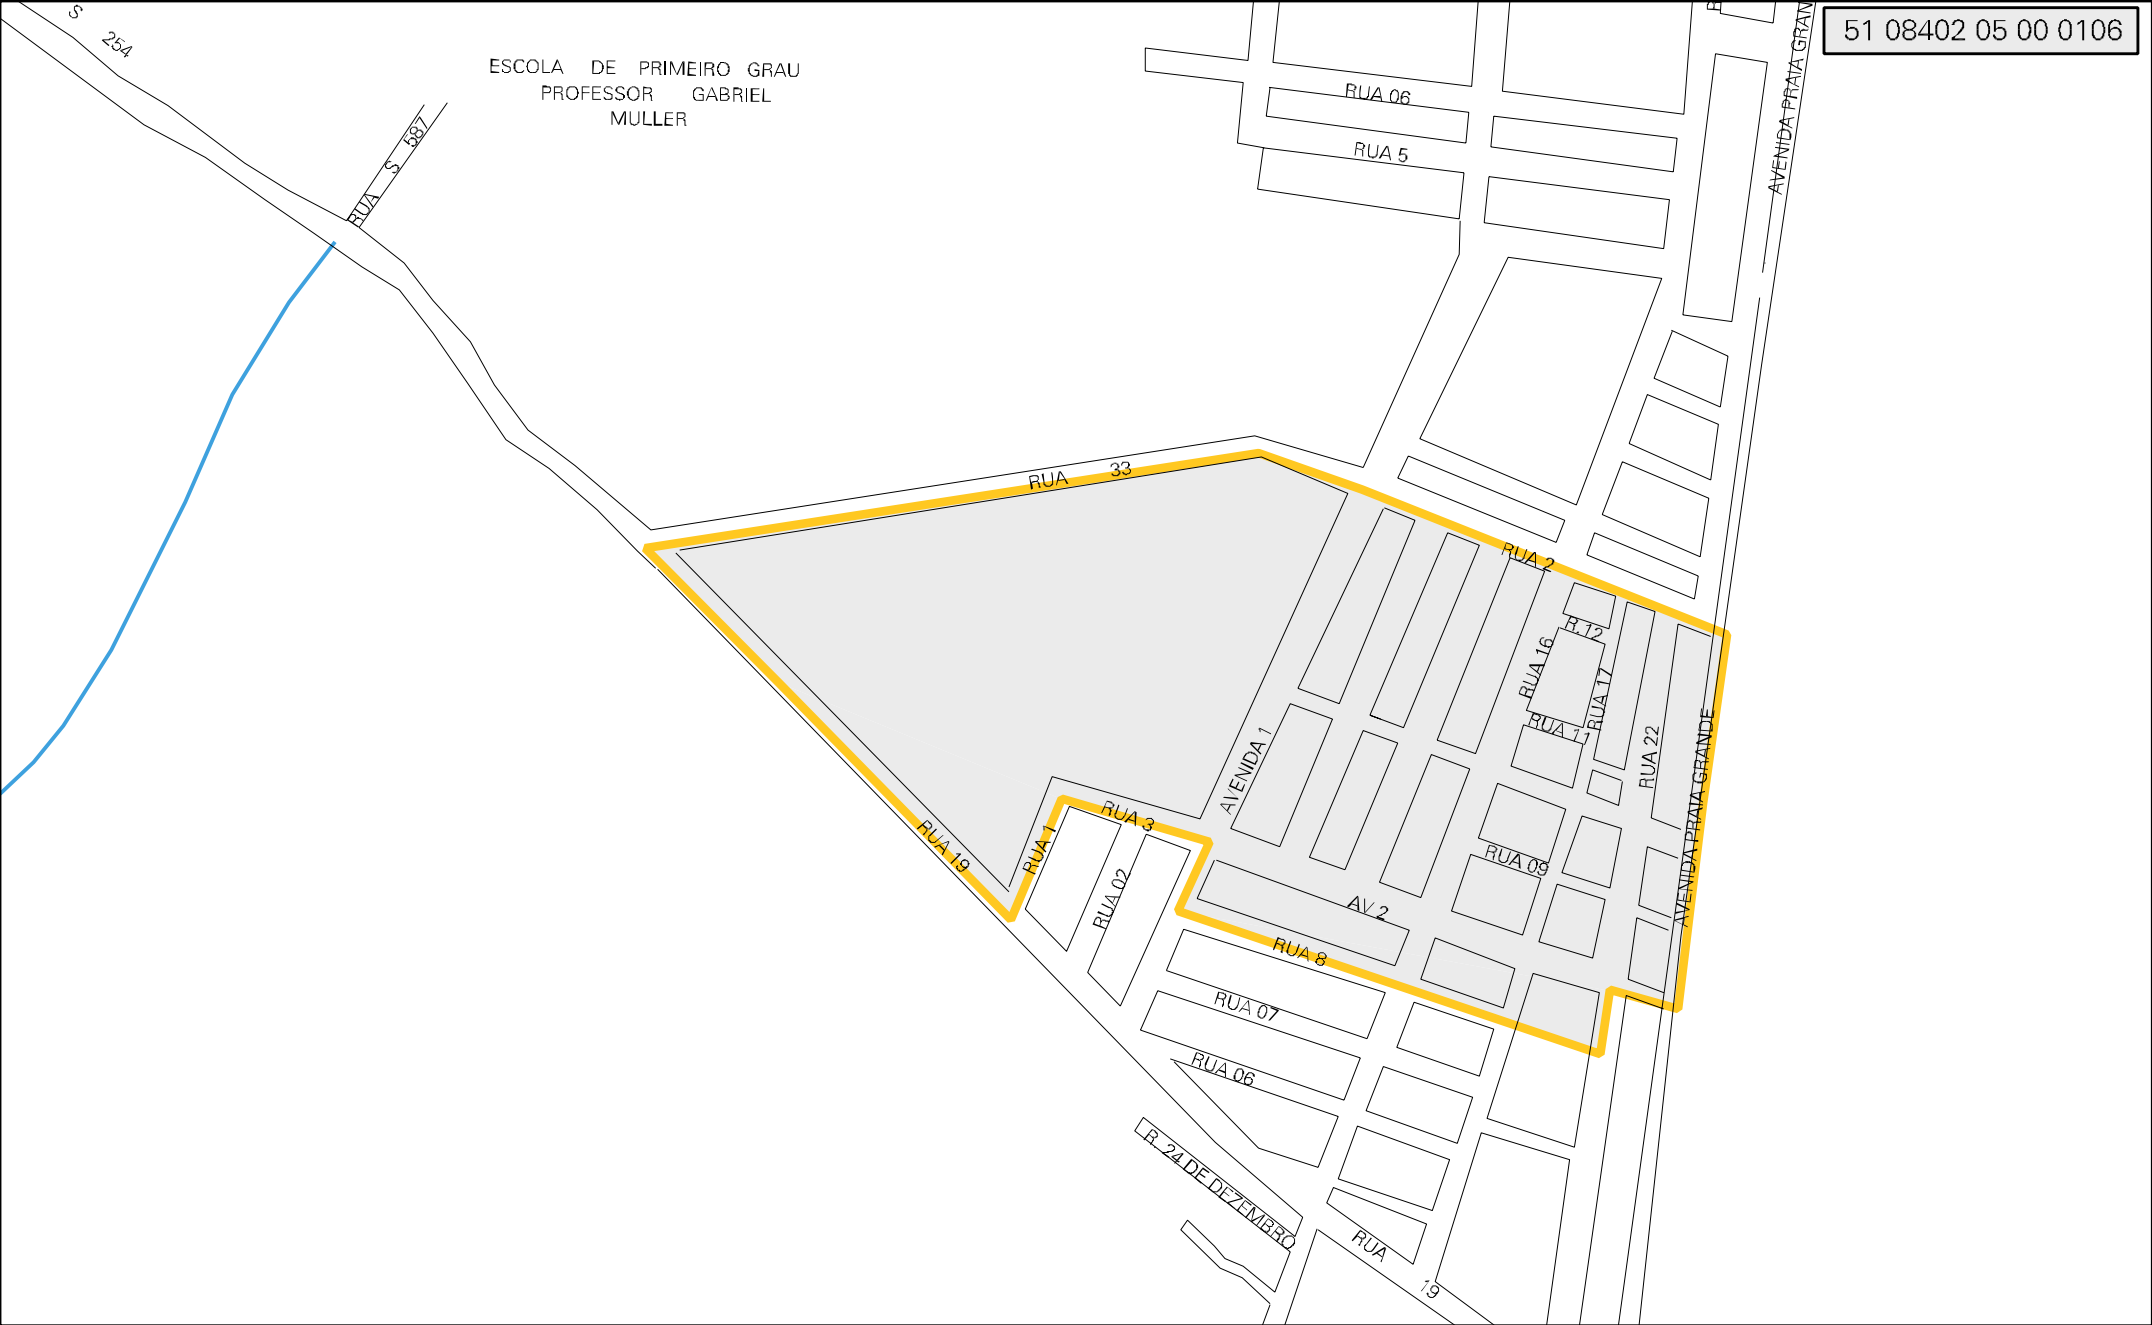

ESCOLA DE PRIMEIRO GRAU
PROFESSOR GABRIEL
MULLER

MUNICIPIO: 08402 - VÁRZEA GRANDE
 DISTRITO: 05 - VÁRZEA GRANDE
 SUBDISTRITO: 00
 SETOR: 0106 SITUACAO: 10
 BAIRRO: 021 - VINTE E QUATRO DE DEZEMBRO

ESTADO DO MATO GROSSO
 MAPA DE SETOR URBANO - MSU
 ESCALA: 1 : 5084