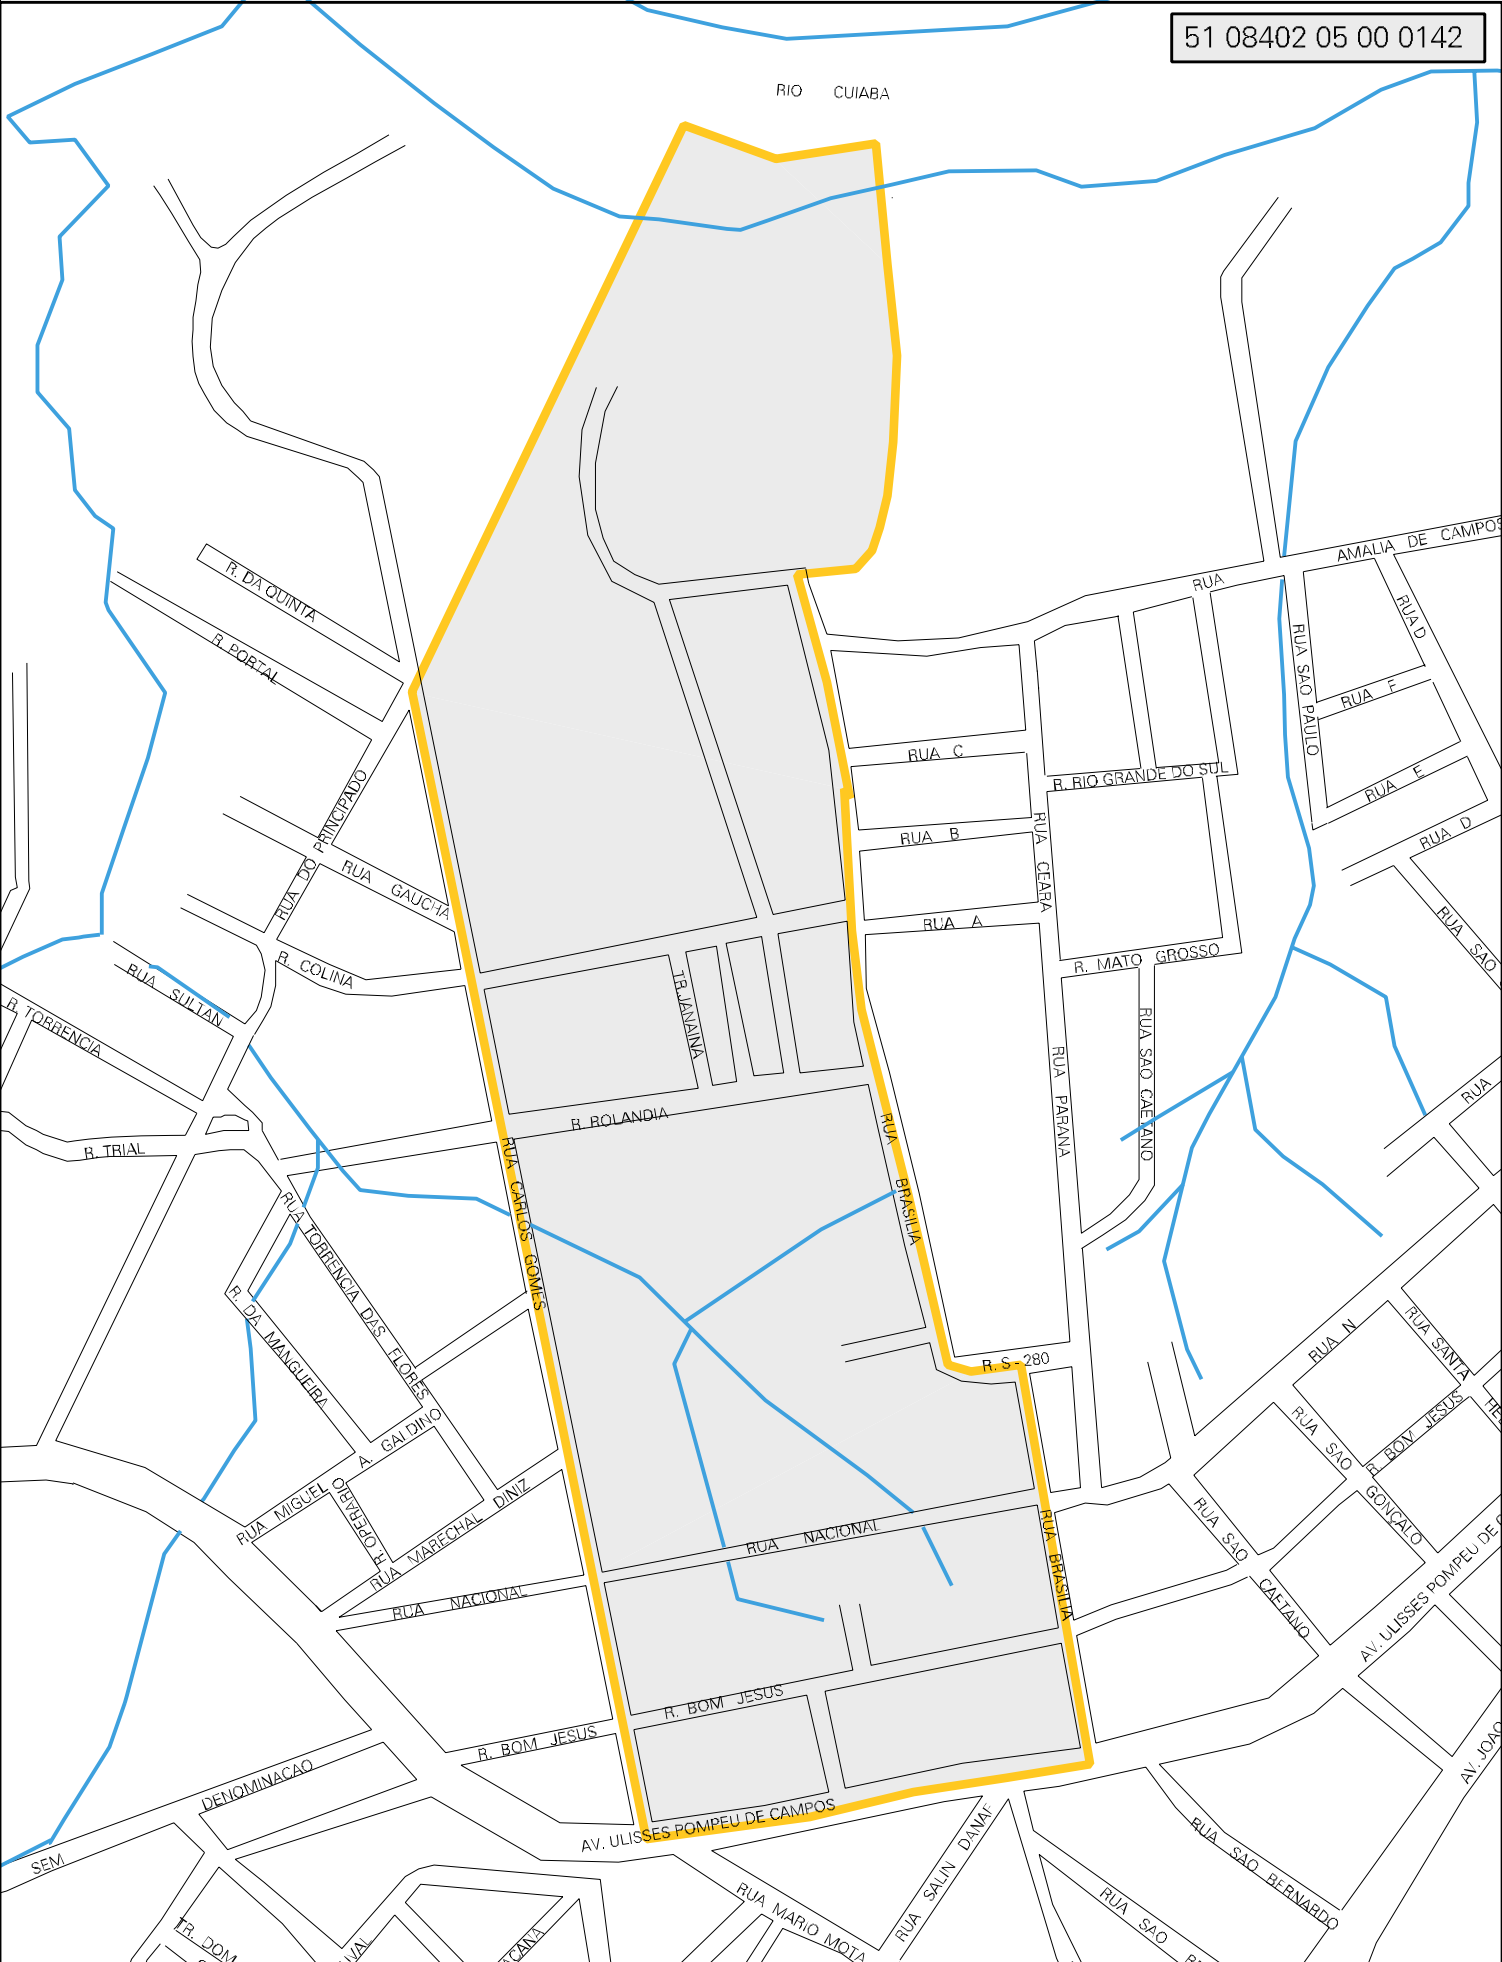

RIO CUIABA

MUNICIPIO: 08402 - VÁRZEA GRANDE
 DISTRITO: 05 - VÁRZEA GRANDE
 SUBDISTRITO: 00
 SETOR: 0142 SITUACAO: 10
 BAIRRO: 036 - VINTE E TRÊS DE SETEMBRO

ESTADO DO MATO GROSSO
 MAPA DE SETOR URBANO - MSU
 ESCALA: 1 : 6290