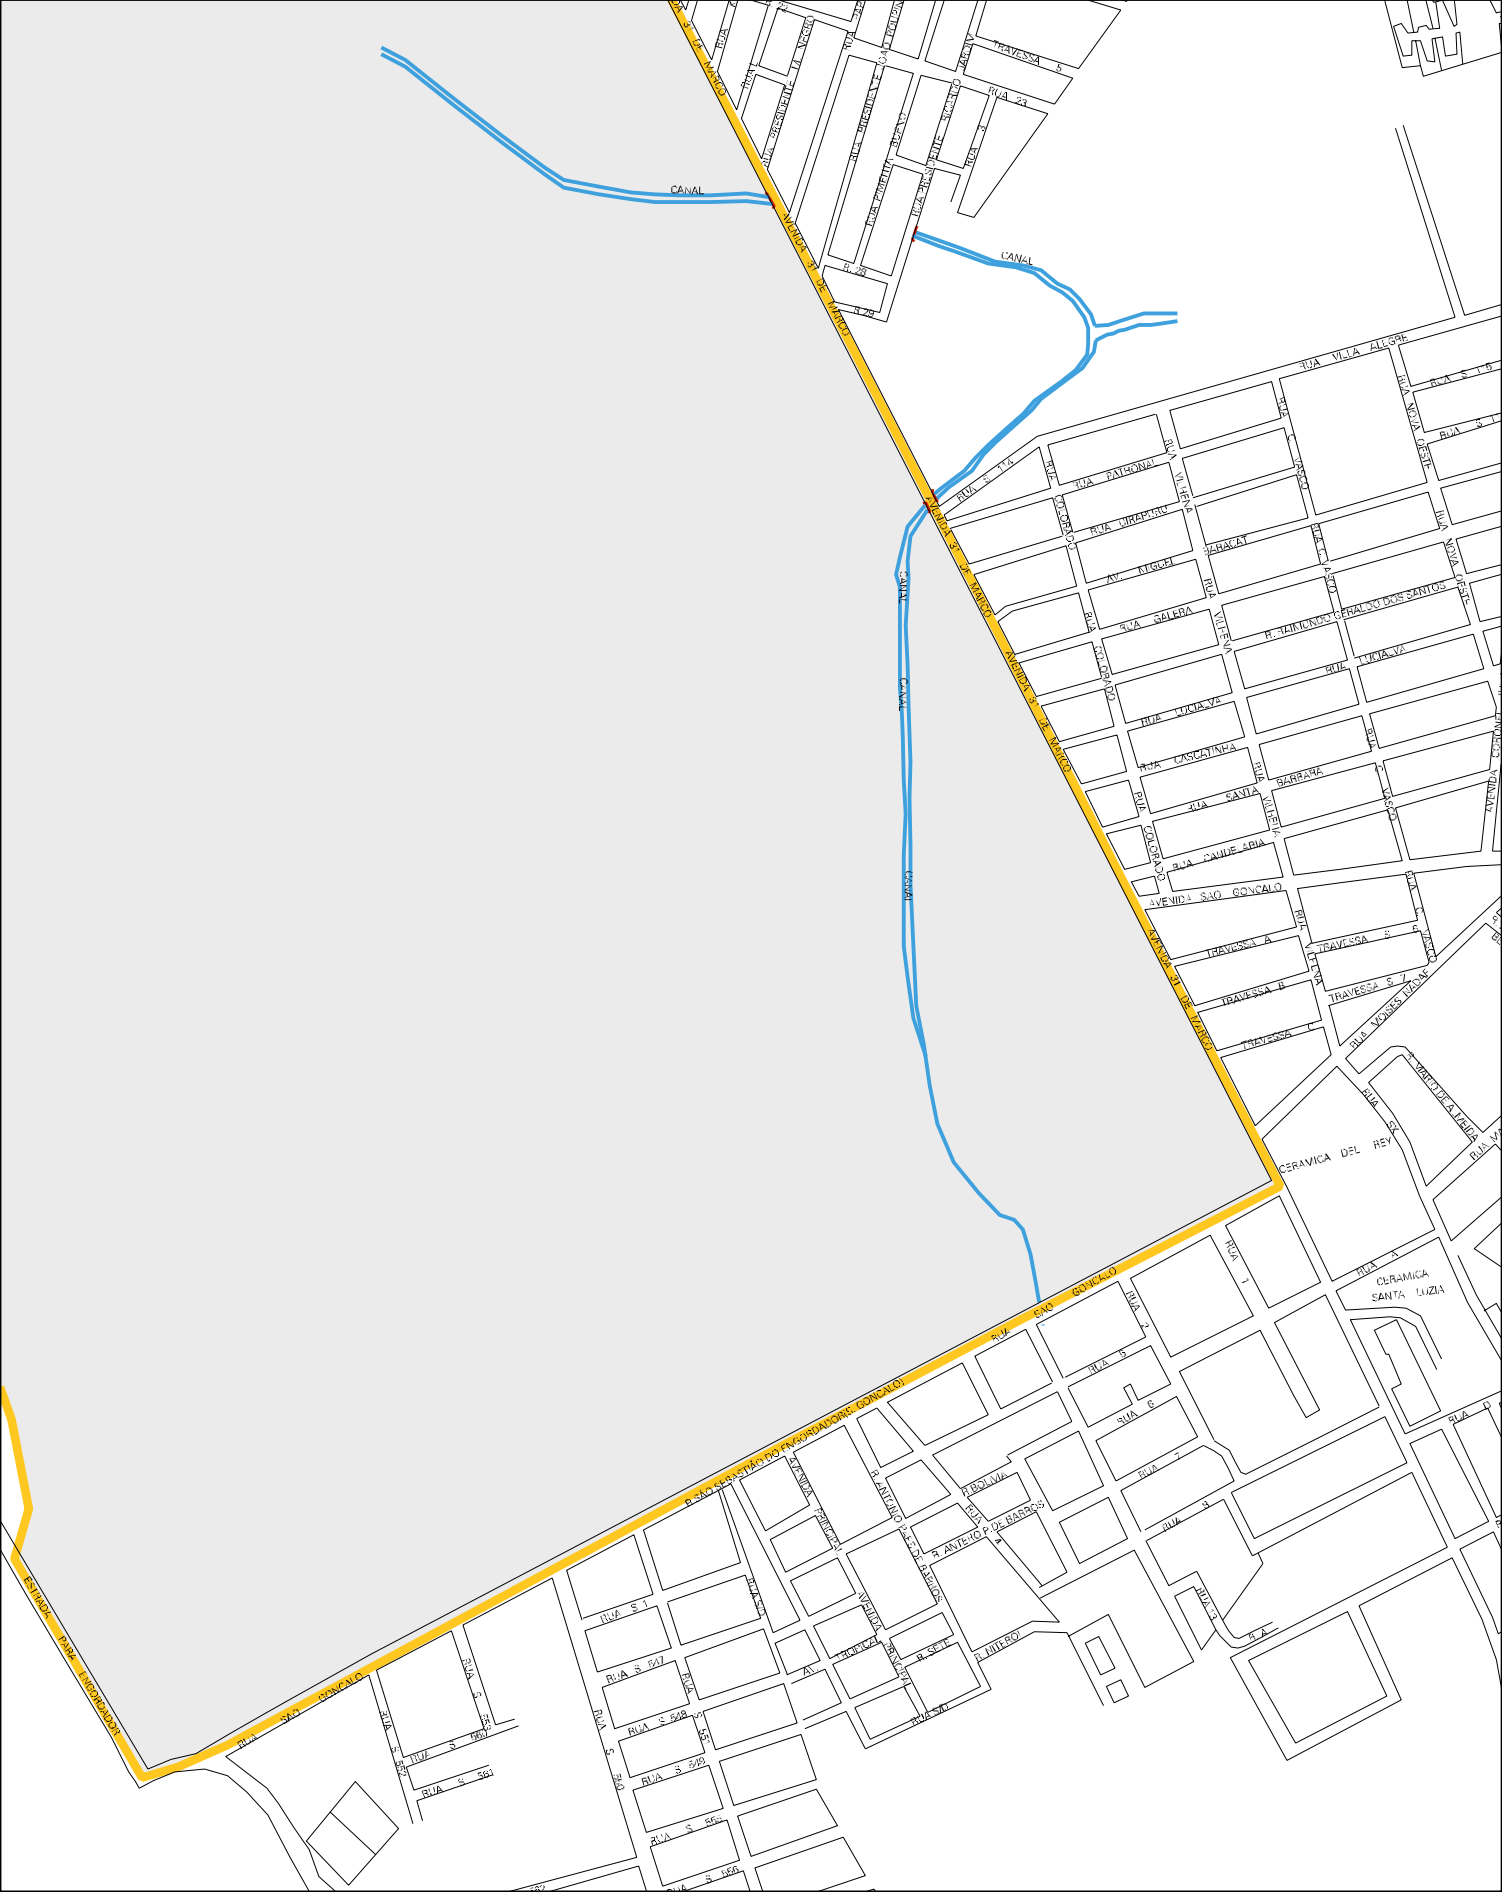

AVENIDA ST. DE MARÇO

AVENIDA SENEZ DE BRANCO

AVENIDA SENEZ DE BRANCO

AVENIDA ST. DE MARÇO

AVENIDA ST. DE MARÇO

AVENIDA ST. DE MARÇO

AEROPORTO MARCHEAL RONDON

HOTEL LAS VELAS

RUA SENEZ DE BRANCO

RUA HERCULO

RUA AUGUSTA

RUA SALGADO

RUA SALGADO

R. 5 - 280

RUA SAG

RUA SAG

RUA SAG

RUA SAG

RUA SAG

RUA SAG

RUA SAG

RUA SAG

RUA SAG

RUA SAG

RUA SAG

MUNICÍPIO: 08402 - VÁRZEA GRANDE
DISTRITO: 05 - VÁRZEA GRANDE
SUBDISTRITO: 00
SETOR: 0145 SITUACAO: 10

CENSO AGROPECUARIO 2006
CONTAGEM DA POPULAÇÃO 2007

ESTADO DO MATO GROSSO
MAPA DE SETOR URBANO - MSU
ESCALA: 1 : 9616