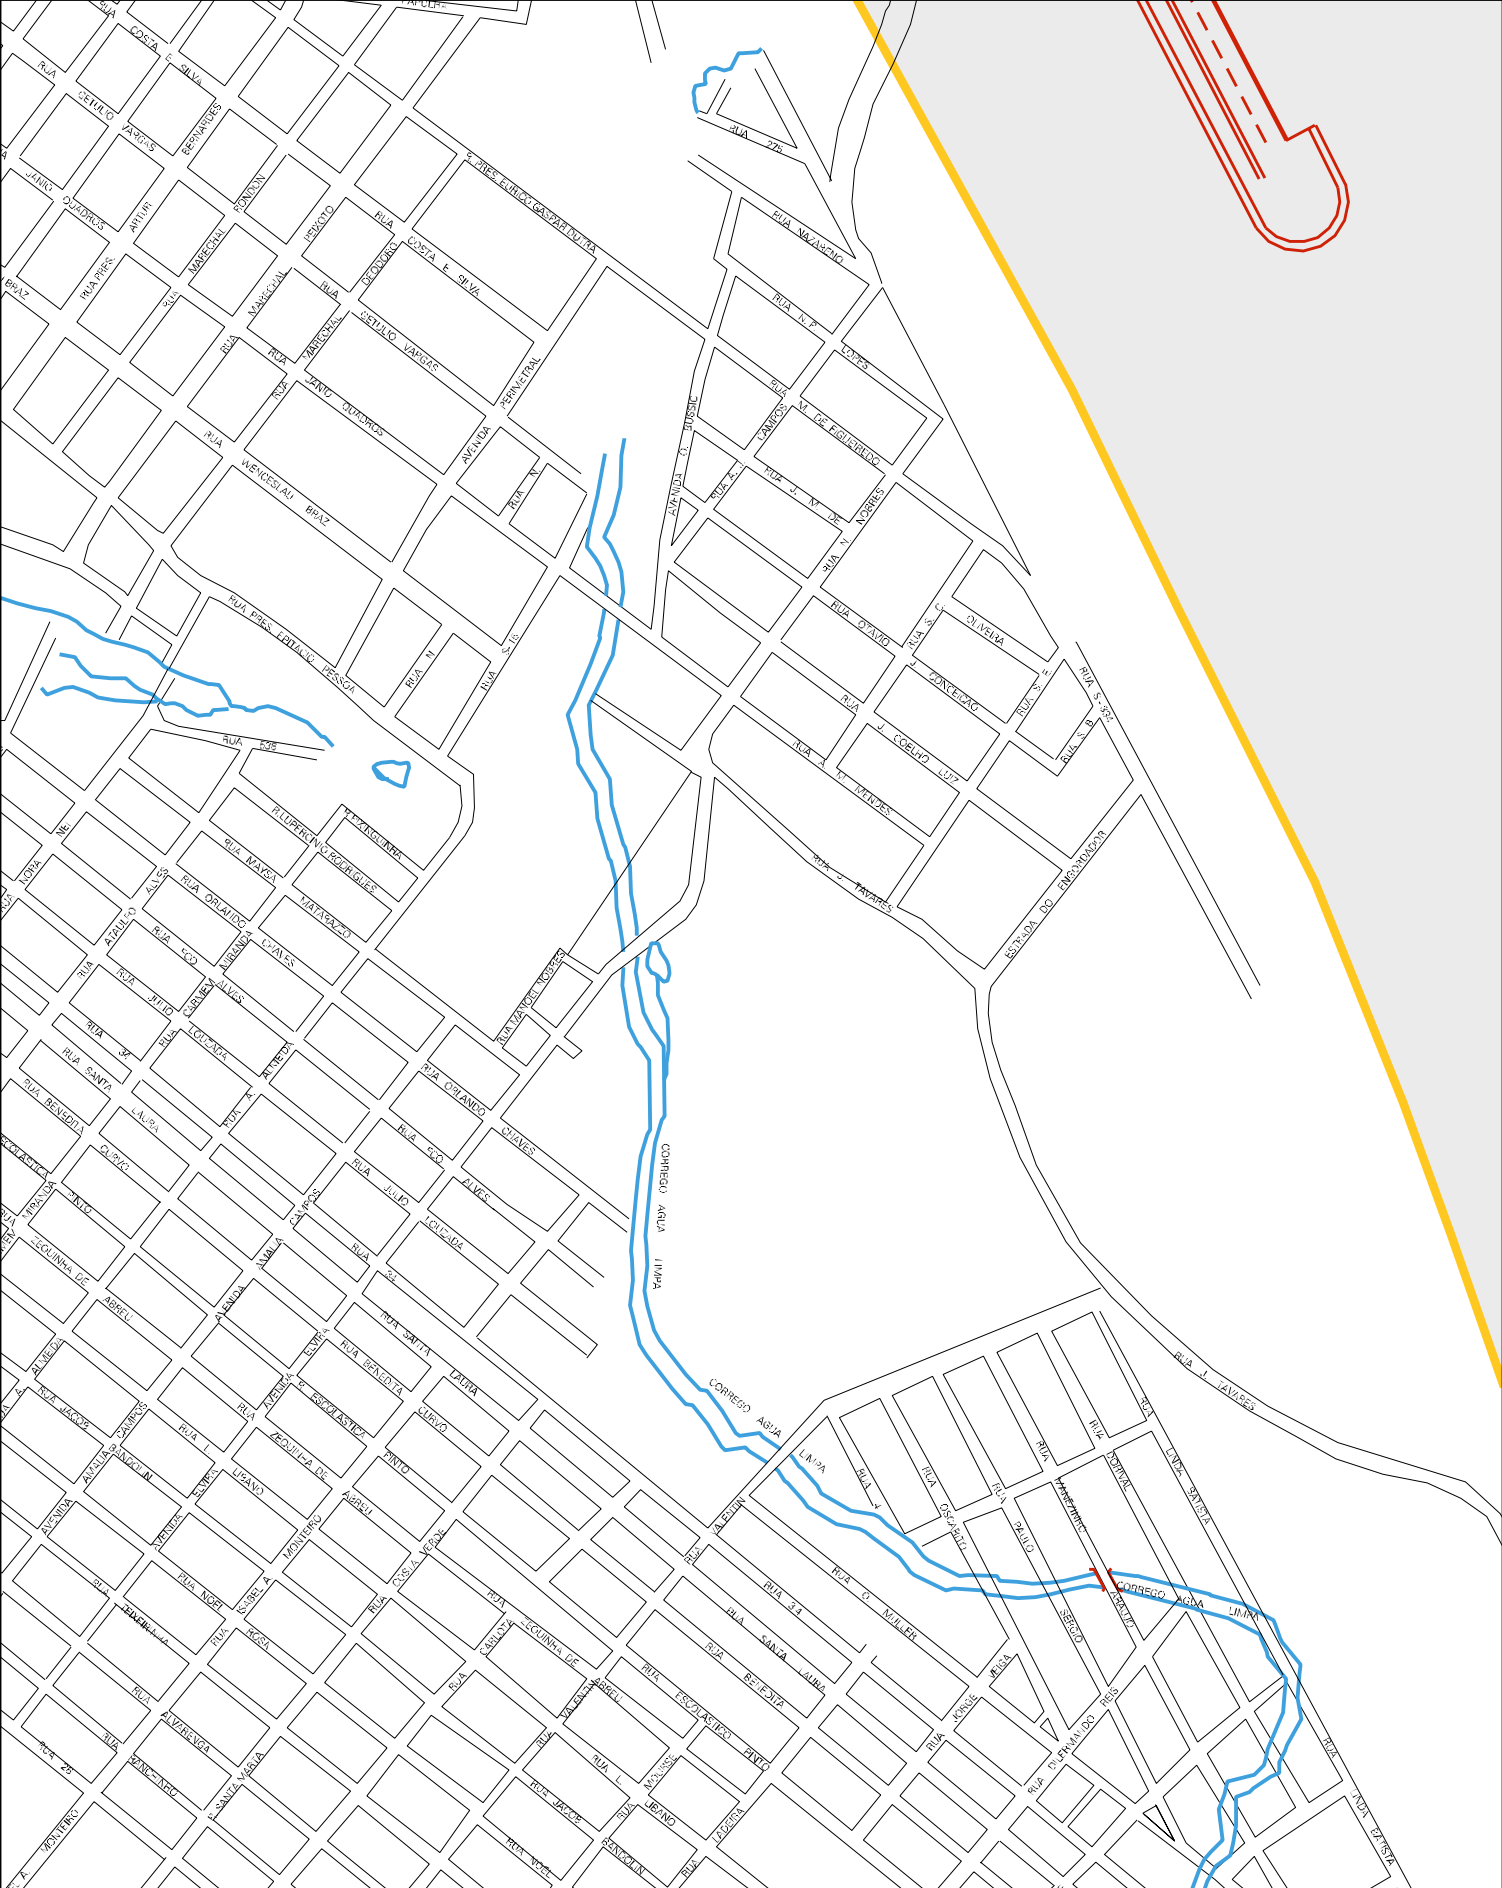

AVENIDA ST. DE MARÇO

AVENIDA SENEZ DE BRANCO

AVENIDA SENEZ DE BRANCO

AVENIDA ST. DE MARÇO

AVENIDA ST. DE MARÇO

AVENIDA ST. DE MARÇO

AEROPORTO MARCHEAL RONDON

HOTEL LAS VELAS

RUA SAG

RUA SAG

RUA SAG

RUA SAG

RUA SAG

RUA SAG

RUA SAG

RUA SAG

RUA SAG

MUNICÍPIO: 08402 - VÁRZEA GRANDE
DISTRITO: 05 - VÁRZEA GRANDE
SUBDISTRITO: 00
SETOR: 0145 SITUACAO: 10

CENSO AGROPECUARIO 2006
CONTAGEM DA POPULAÇÃO 2007

ESTADO DO MATO GROSSO
MAPA DE SETOR URBANO - MSU
ESCALA: 1 : 9616