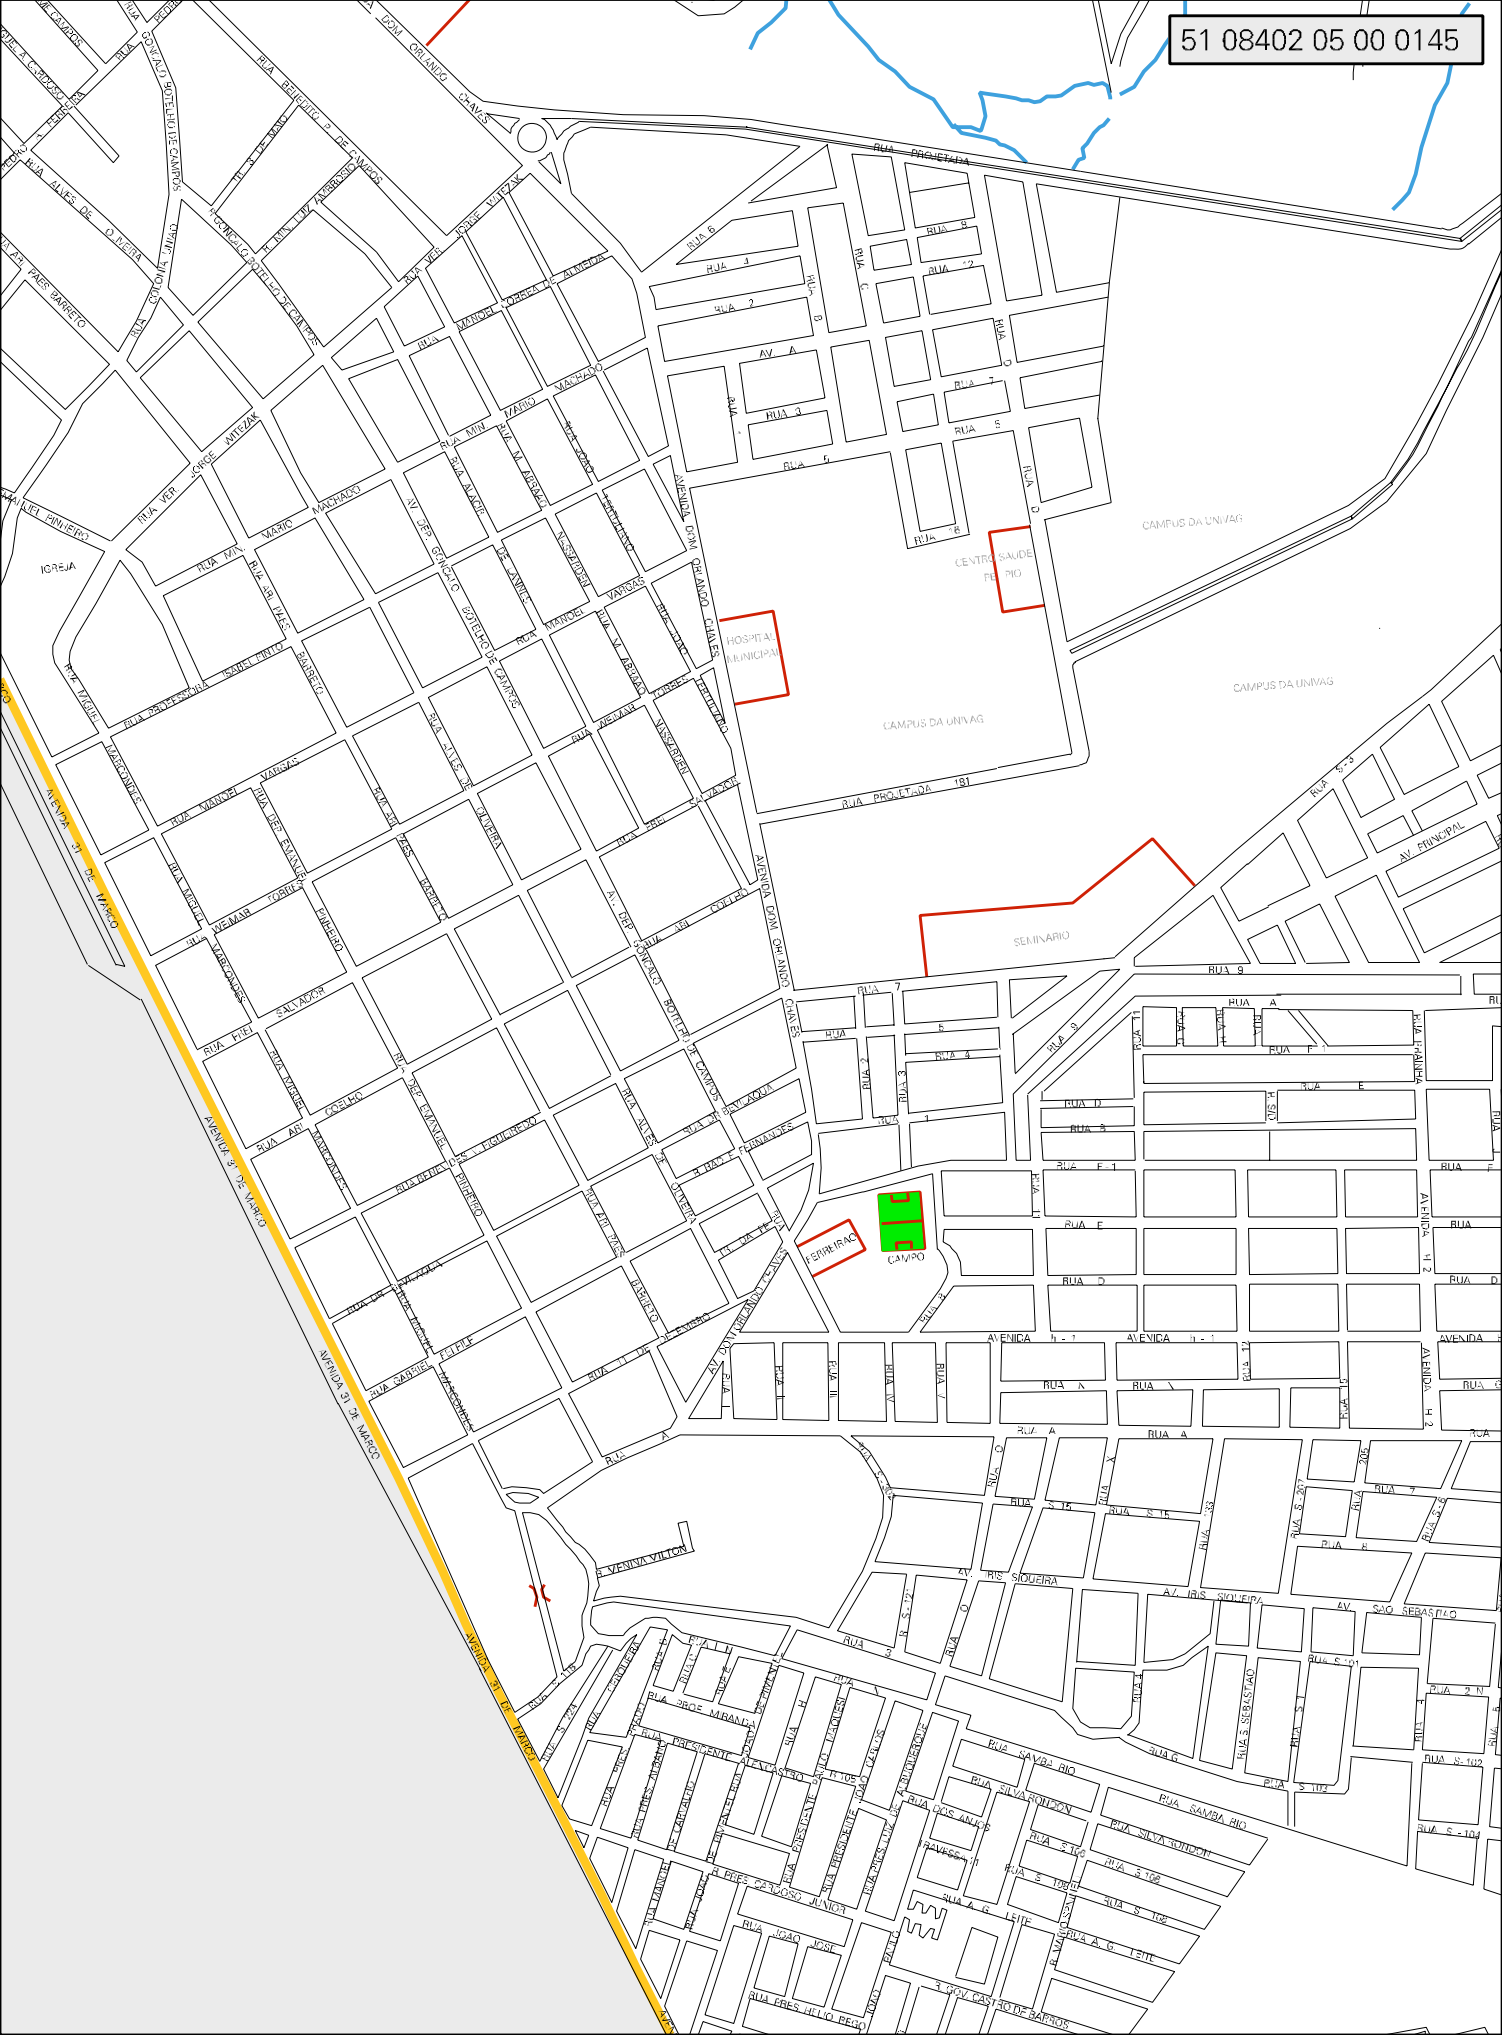

SUPERMERCADO MODELO

RUA MILITAR

ESCOLA LICINIO MONTEIRO

R. ADOLFO DE OLIVEIRA

RUA JOAO LIBANO

AVENIDA SENEZ DE BRANCO

RUA JOAO LIBANO

RUA VALTECERAS

RUA SAG

RUA SAG

RUA SAG

RUA SAG

RUA SAG

RUA SAG

RUA SAG

RUA SAG

RUA SAG

MUNICÍPIO: 08402 - VÁRZEA GRANDE
DISTRITO: 05 - VÁRZEA GRANDE
SUBDISTRITO: 00
SETOR: 0145 SITUACAO: 10

CENSO AGROPECUARIO 2006
CONTAGEM DA POPULAÇÃO 2007

ESTADO DO MATO GROSSO
MAPA DE SETOR URBANO - MSU
ESCALA: 1 : 9616