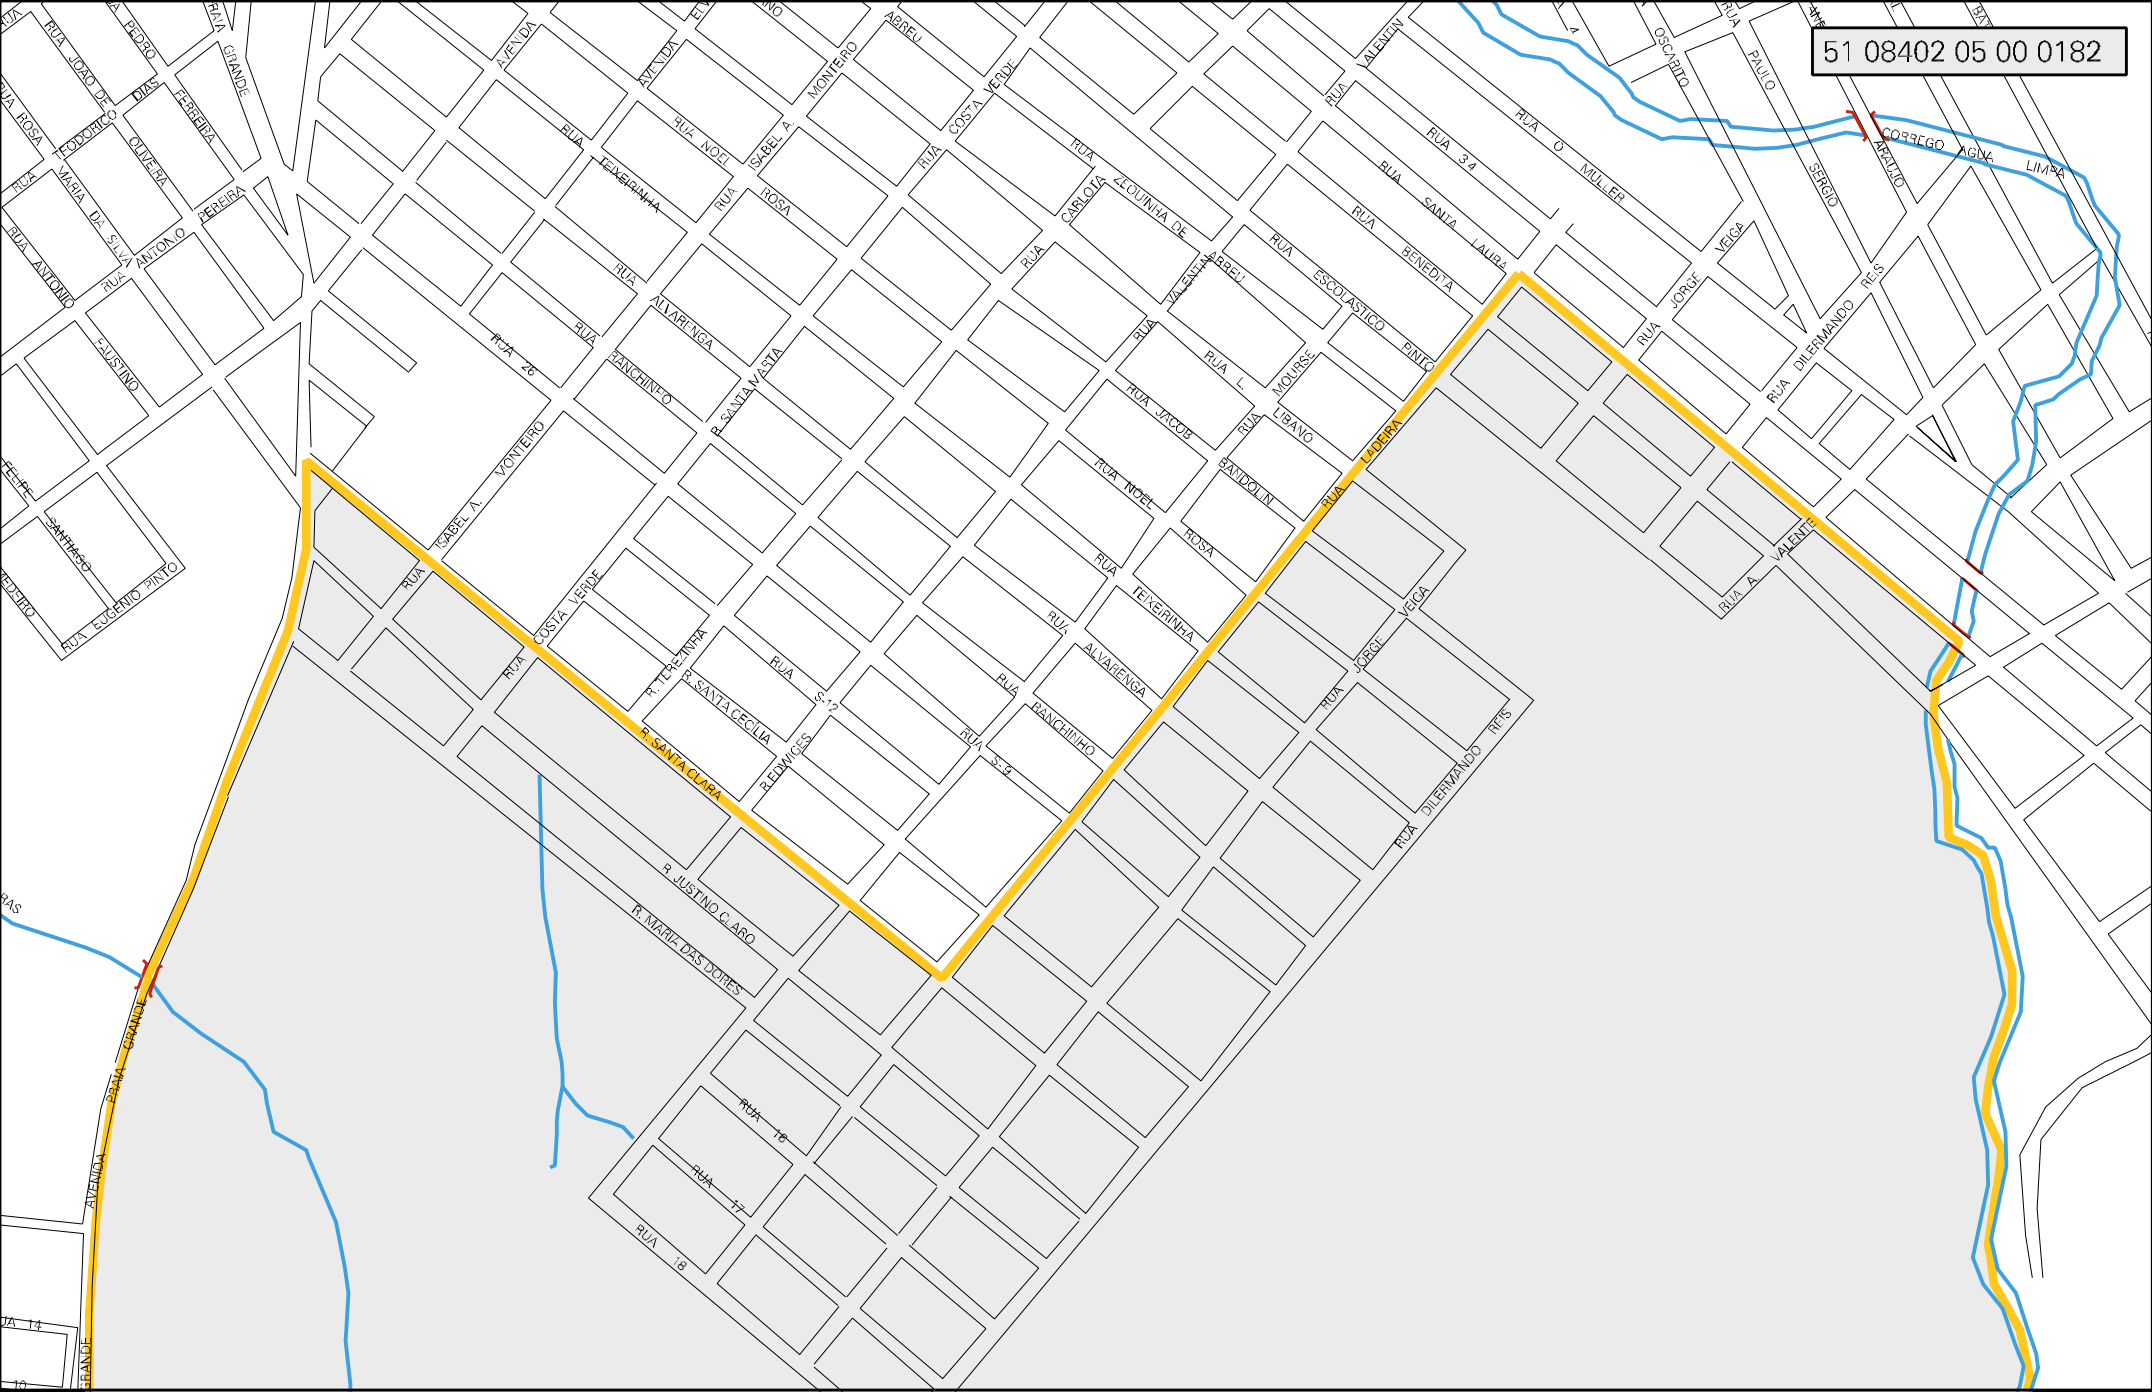

51 08402 05 00 0182

MUNICIPIO: 08402 - VÁRZEA GRANDE
DISTRITO: 05 - VÁRZEA GRANDE
SUBDISTRITO: 00
SETOR: 0182 SITUACAO: 20
BAIRRO: 018 - COSTA VERDE

ESTADO DO MATO GROSSO
MAPA DE SETOR URBANO - MSU
ESCALA: 1 : 7463