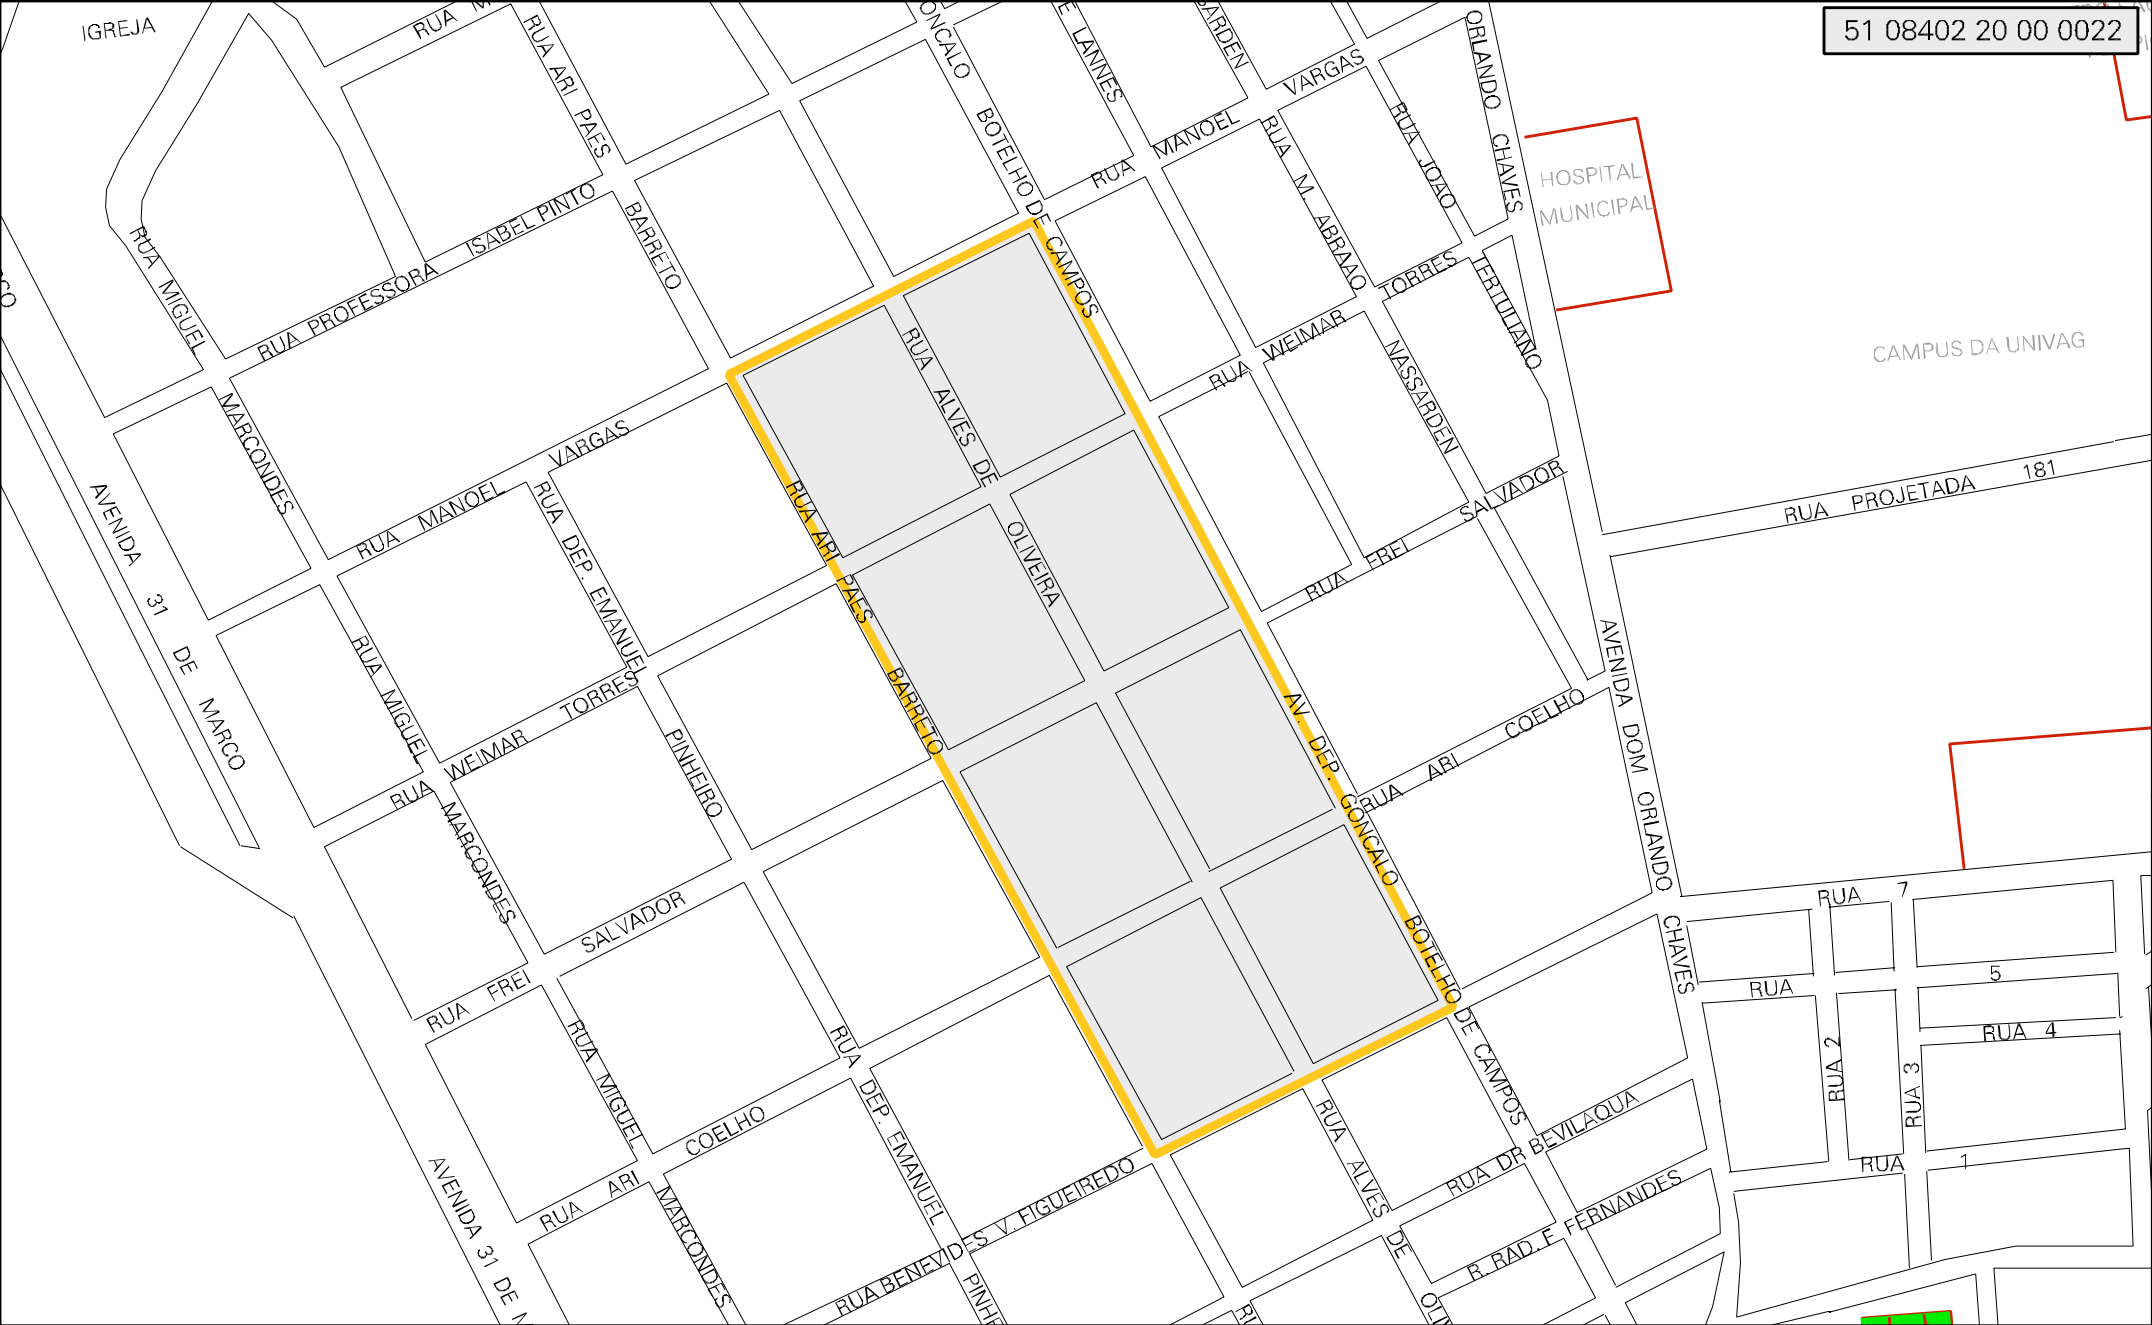

51 08402 20 00 0022

MUNICIPIO: 08402 - VÁRZEA GRANDE
 DISTRITO: 20 - PORTO VELHO
 SUBDISTRITO: 00
 SETOR: 0022 SITUACAO: 10
 BAIRRO: 041 - CRISTO REI

ESTADO DO MATO GROSSO
 MAPA DE SETOR URBANO - MSU
 ESCALA: 1 : 4522