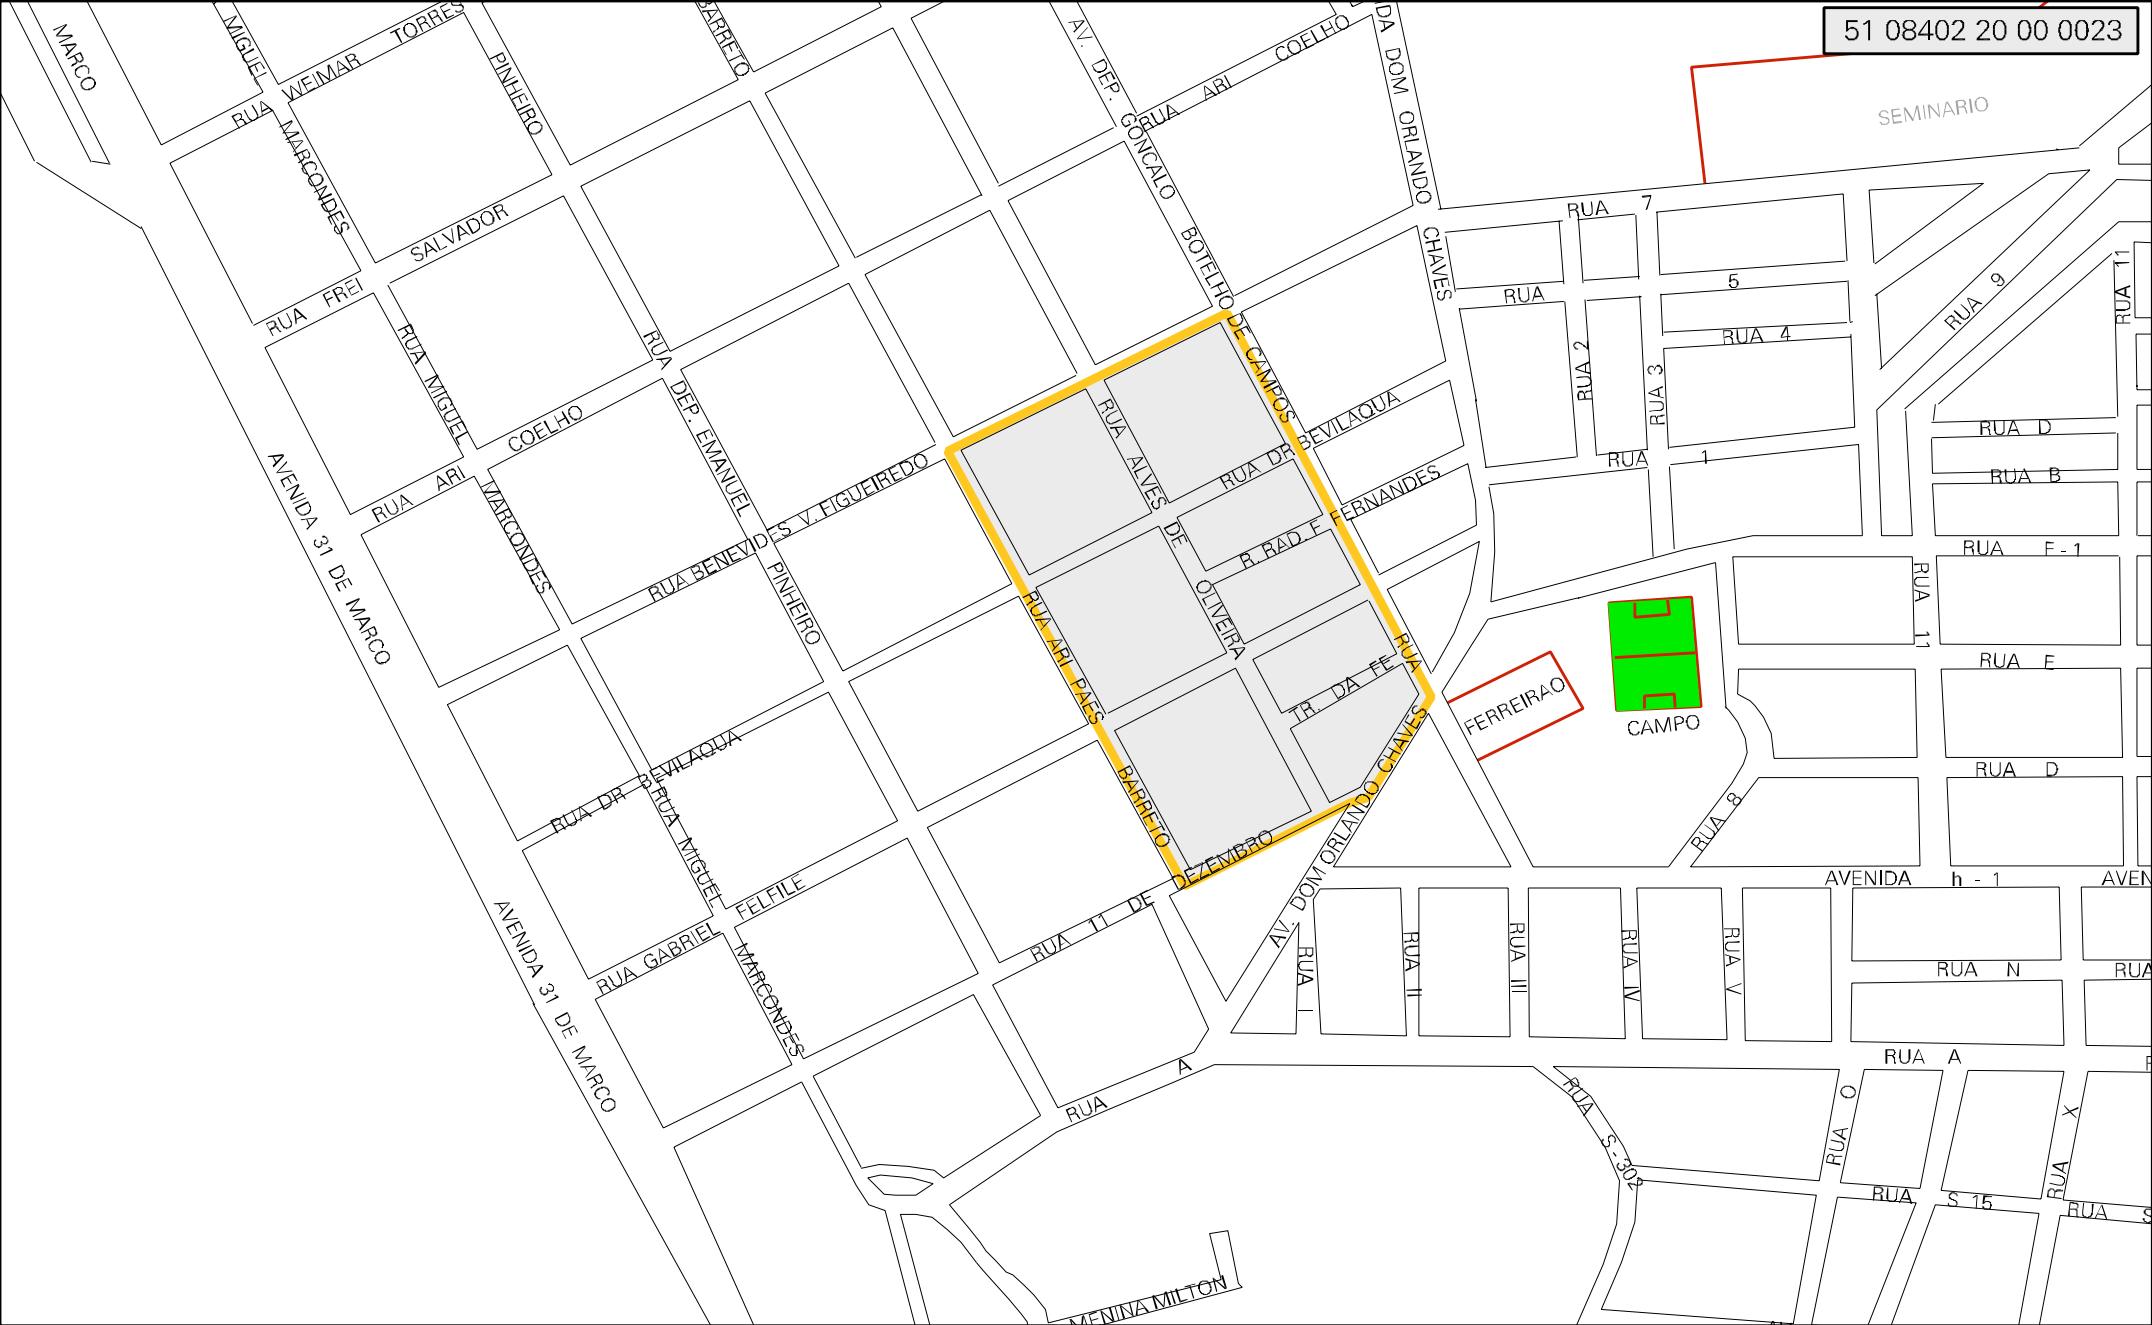

51 08402 20 00 0023

MUNICIPIO: 08402 - VÁRZEA GRANDE
 DISTRITO: 20 - PORTO VELHO
 SUBDISTRITO: 00
 SETOR: 0023 SITUACAO: 10
 BAIRRO: 041 - CRISTO REI

ESTADO DO MATO GROSSO
 MAPA DE SETOR URBANO - MSU
 ESCALA: 1 : 4834