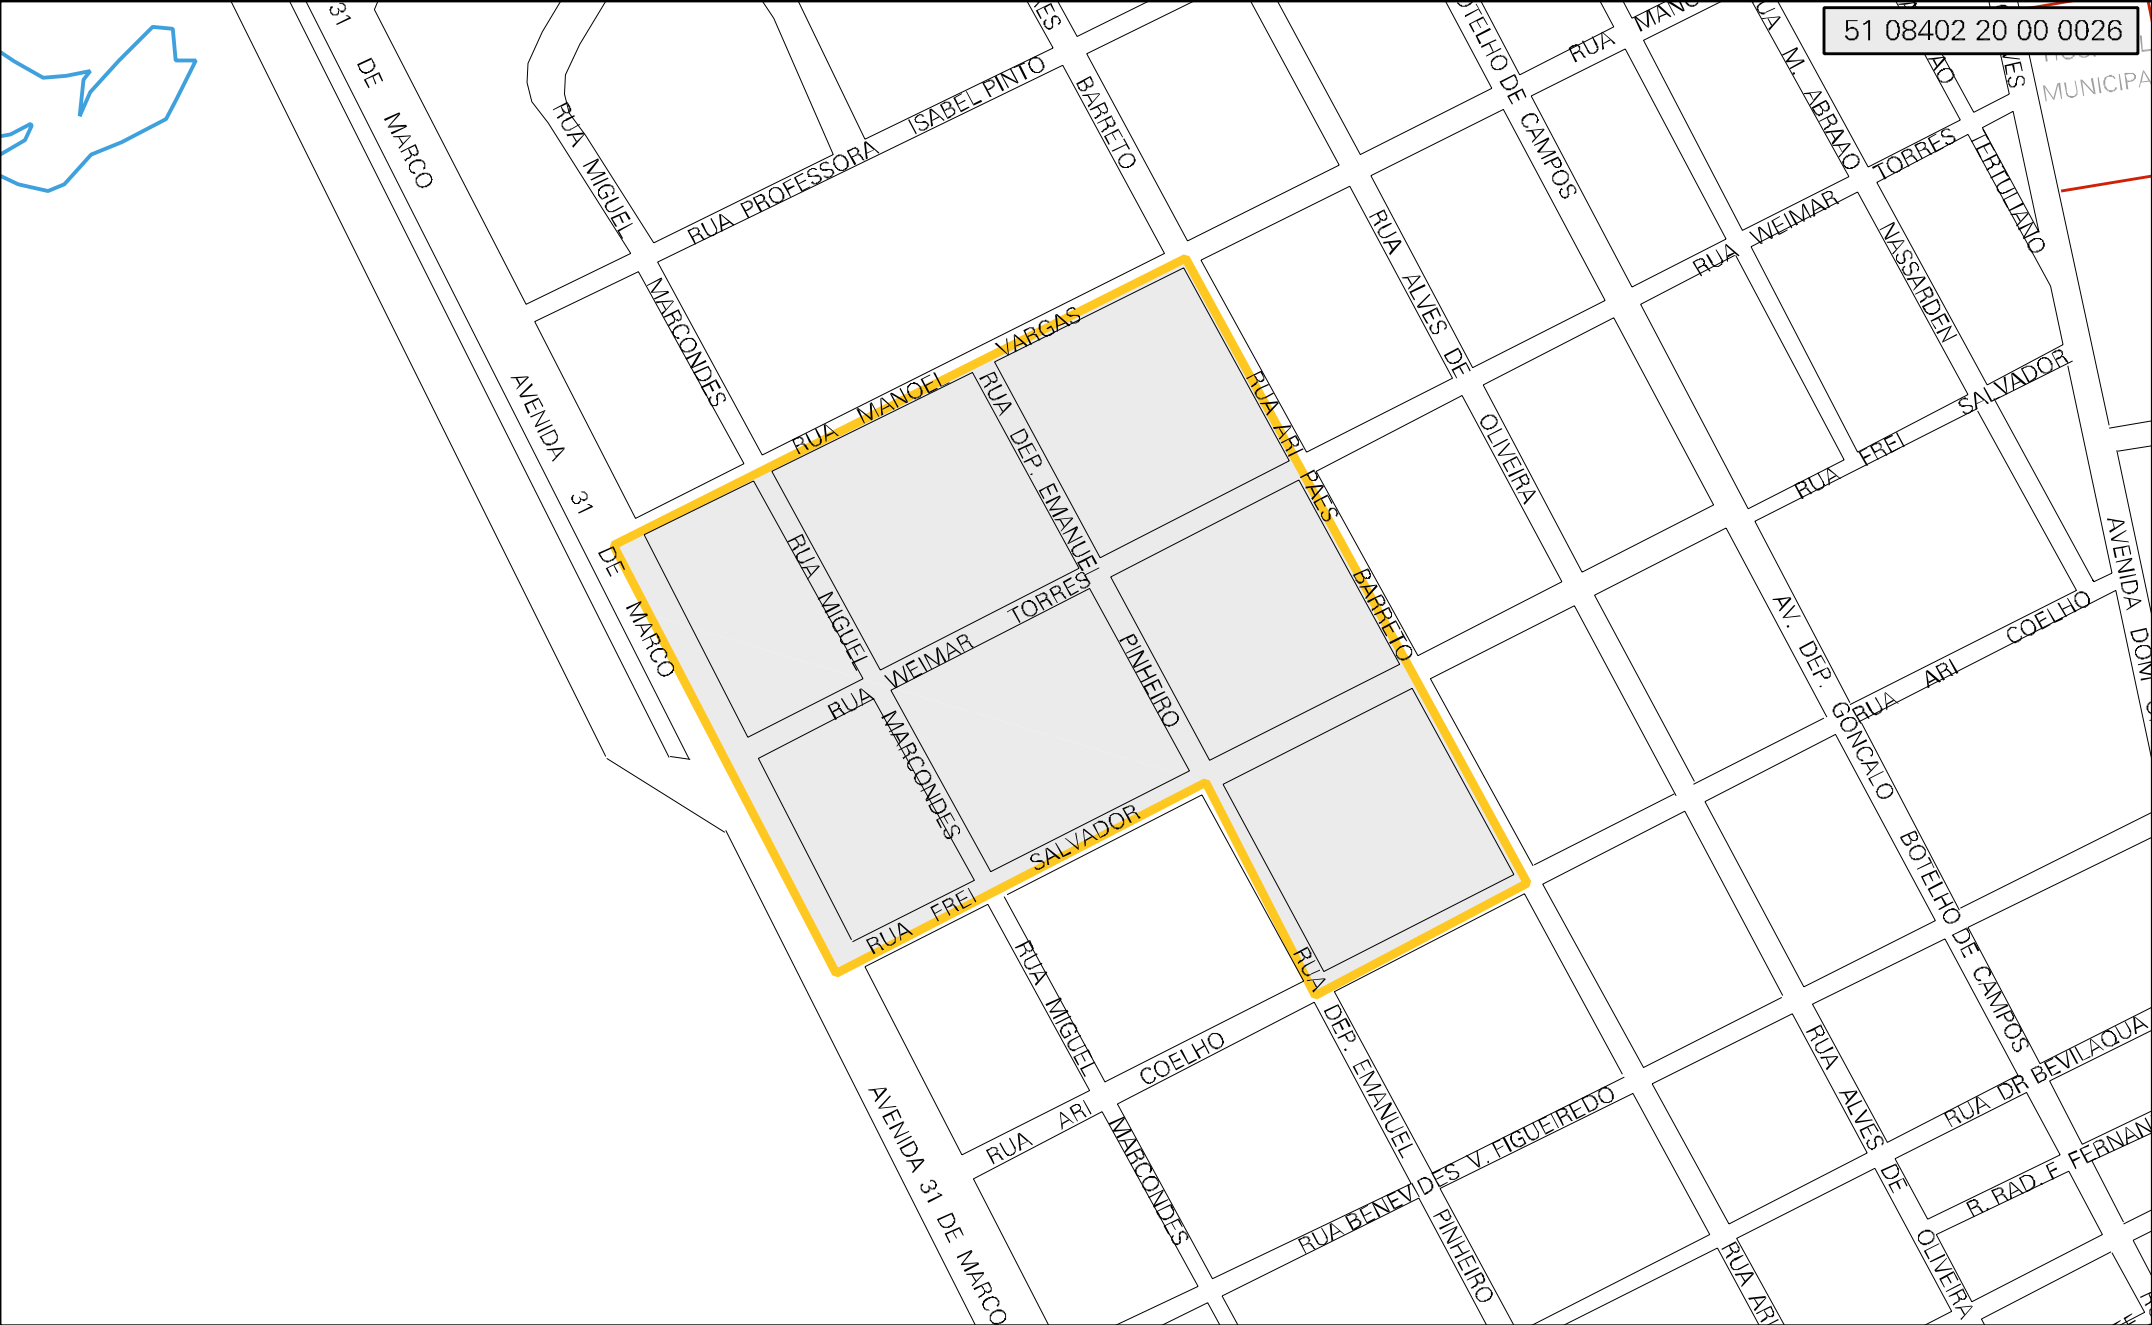

51 08402 20 00 0026

MUNICIPIO: 08402 - VÁRZEA GRANDE
DISTRITO: 20 - PORTO VELHO
SUBDISTRITO: 00
SETOR: 0026 SITUACAO: 10
BAIRRO: 041 - CRISTO REI

ESTADO DO MATO GROSSO
MAPA DE SETOR URBANO - MSU
ESCALA: 1 : 4279