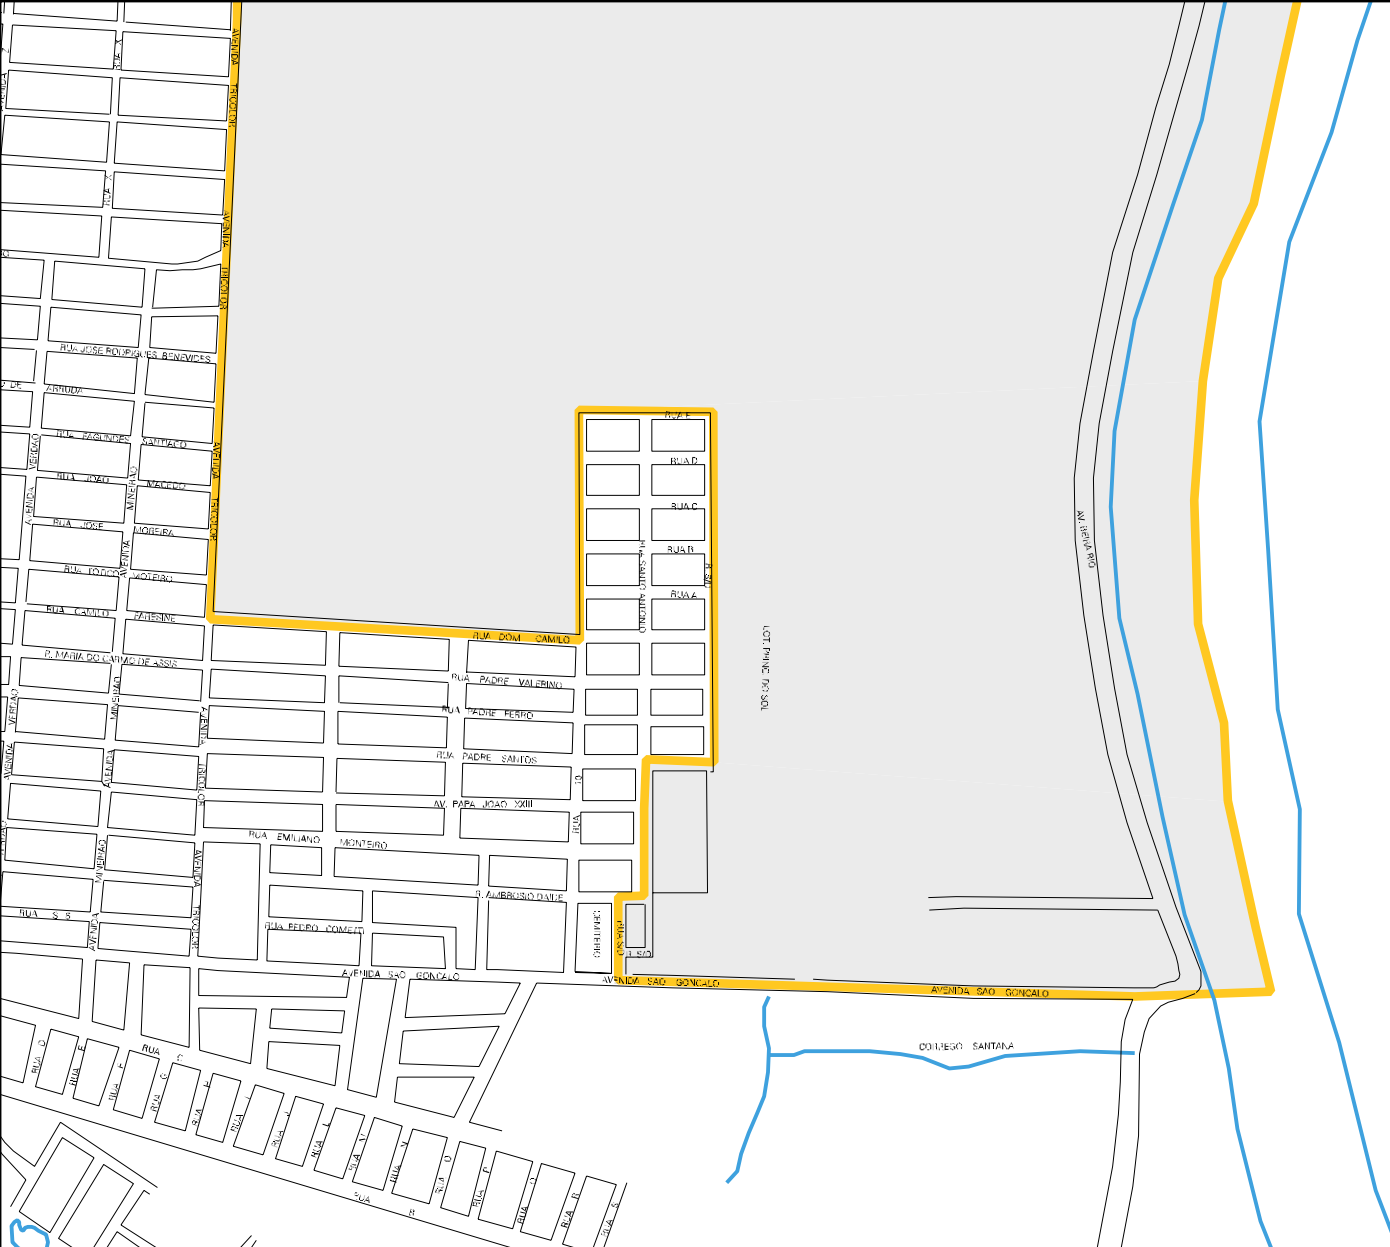

MUNICIPIO: 08402 - VÁRZEA GRANDE
DISTRITO: 20 - PORTO VELHO
SUBDISTRITO: 00
SETOR: 0048 SITUACAO: 10
BAIRRO: 044 - USINA SÃO GONÇALO

ESTADO DO MATO GROSSO
MAPA DE SETOR URBANO - MSU
ESCALA: 1 : 10971