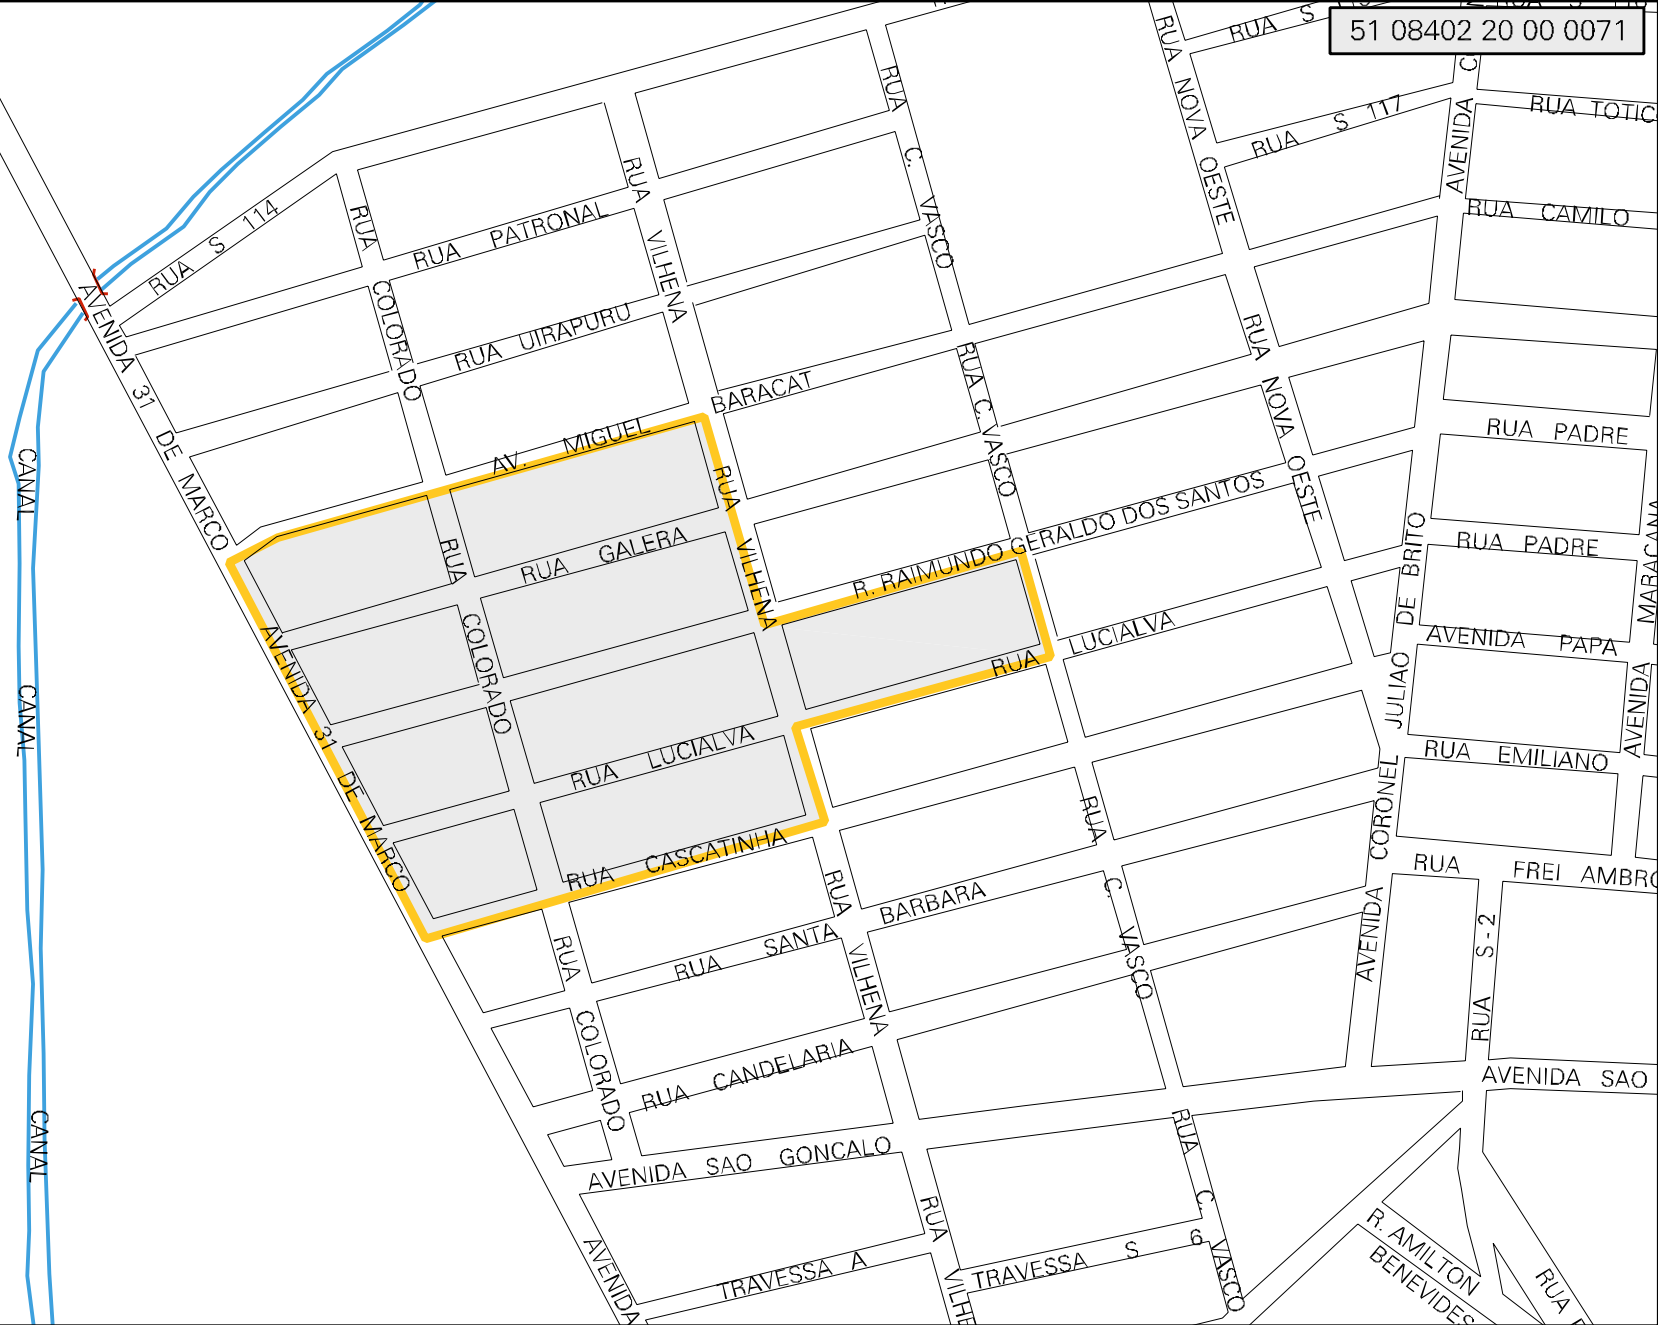

51 08402 20 00 0071

MUNICÍPIO: 08402 - VÁRZEA GRANDE  
DISTRITO: 20 - PORTO VELHO  
SUBDISTRITO: 00  
SETOR: 0071 SITUACAO: 10  
BAIRRO: 045 - PARQUE DO LAGO

ESTADO DO MATO GROSSO  
MAPA DE SETOR URBANO - MSU  
ESCALA: 1 : 4213