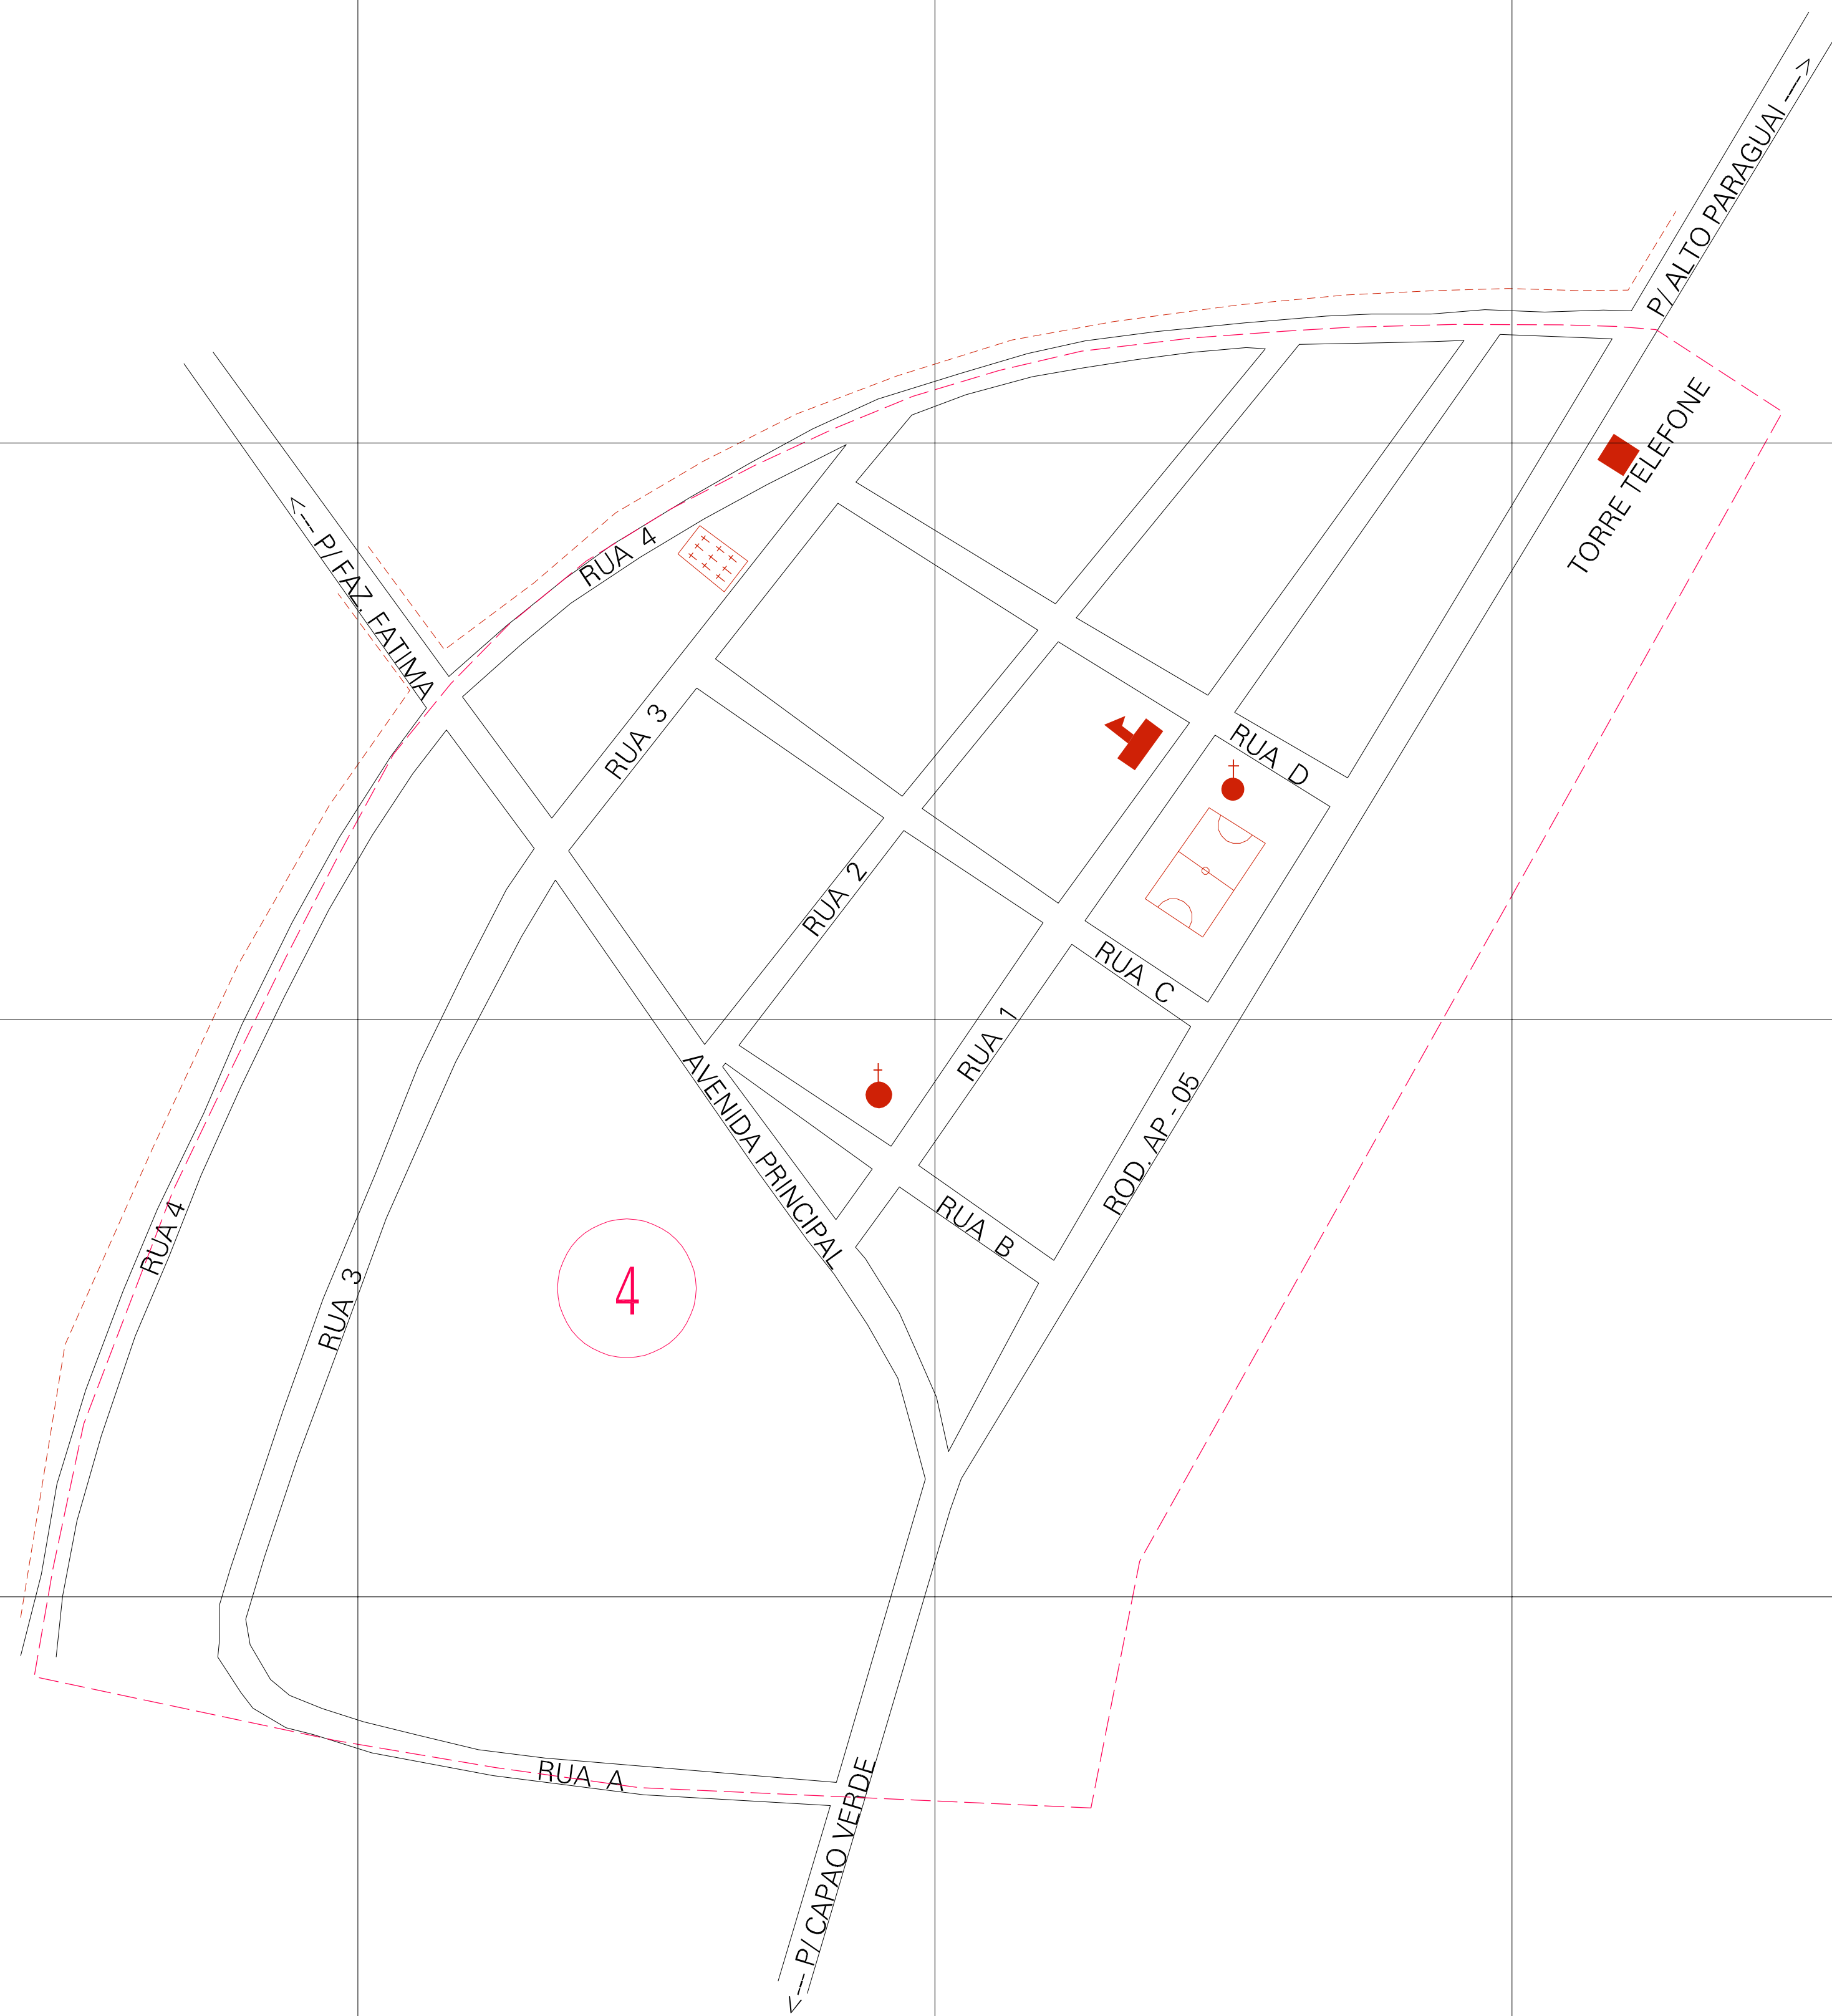

(519.91, 8360.14)

(520.91, 8360.14)

(519.91, 8359.64)

(520.91, 8359.64)

ESTADO DO MATO GROSSO
 Município: 51.00508
 ALTO PARAGUAI
 Folha : 01 - 01
 Arquivo: 510050800001.dgn
 Limites(km): (519.66, 8359.39) - (521.16, 8360.39)

- LEGENDA**
- LIMITES**
- Município ou Perímetro Urbano
 - Distrito
 - Subdistrito, RA, Zona ou similar
 - Bairro ou similar
 - Sector Censitário
- CODIGOS**
- 22306.05 Distrito (cod. do município + cod. do distrito)
 - 05.06 Subdistrito (cod. do distrito + cod. do subdistrito)
 - 003 Bairro (cod. do bairro no município)
 - 25 Sector (número do setor no distrito ou subdistrito)

MAPA URBANO DIGITAL
FOLHA A1