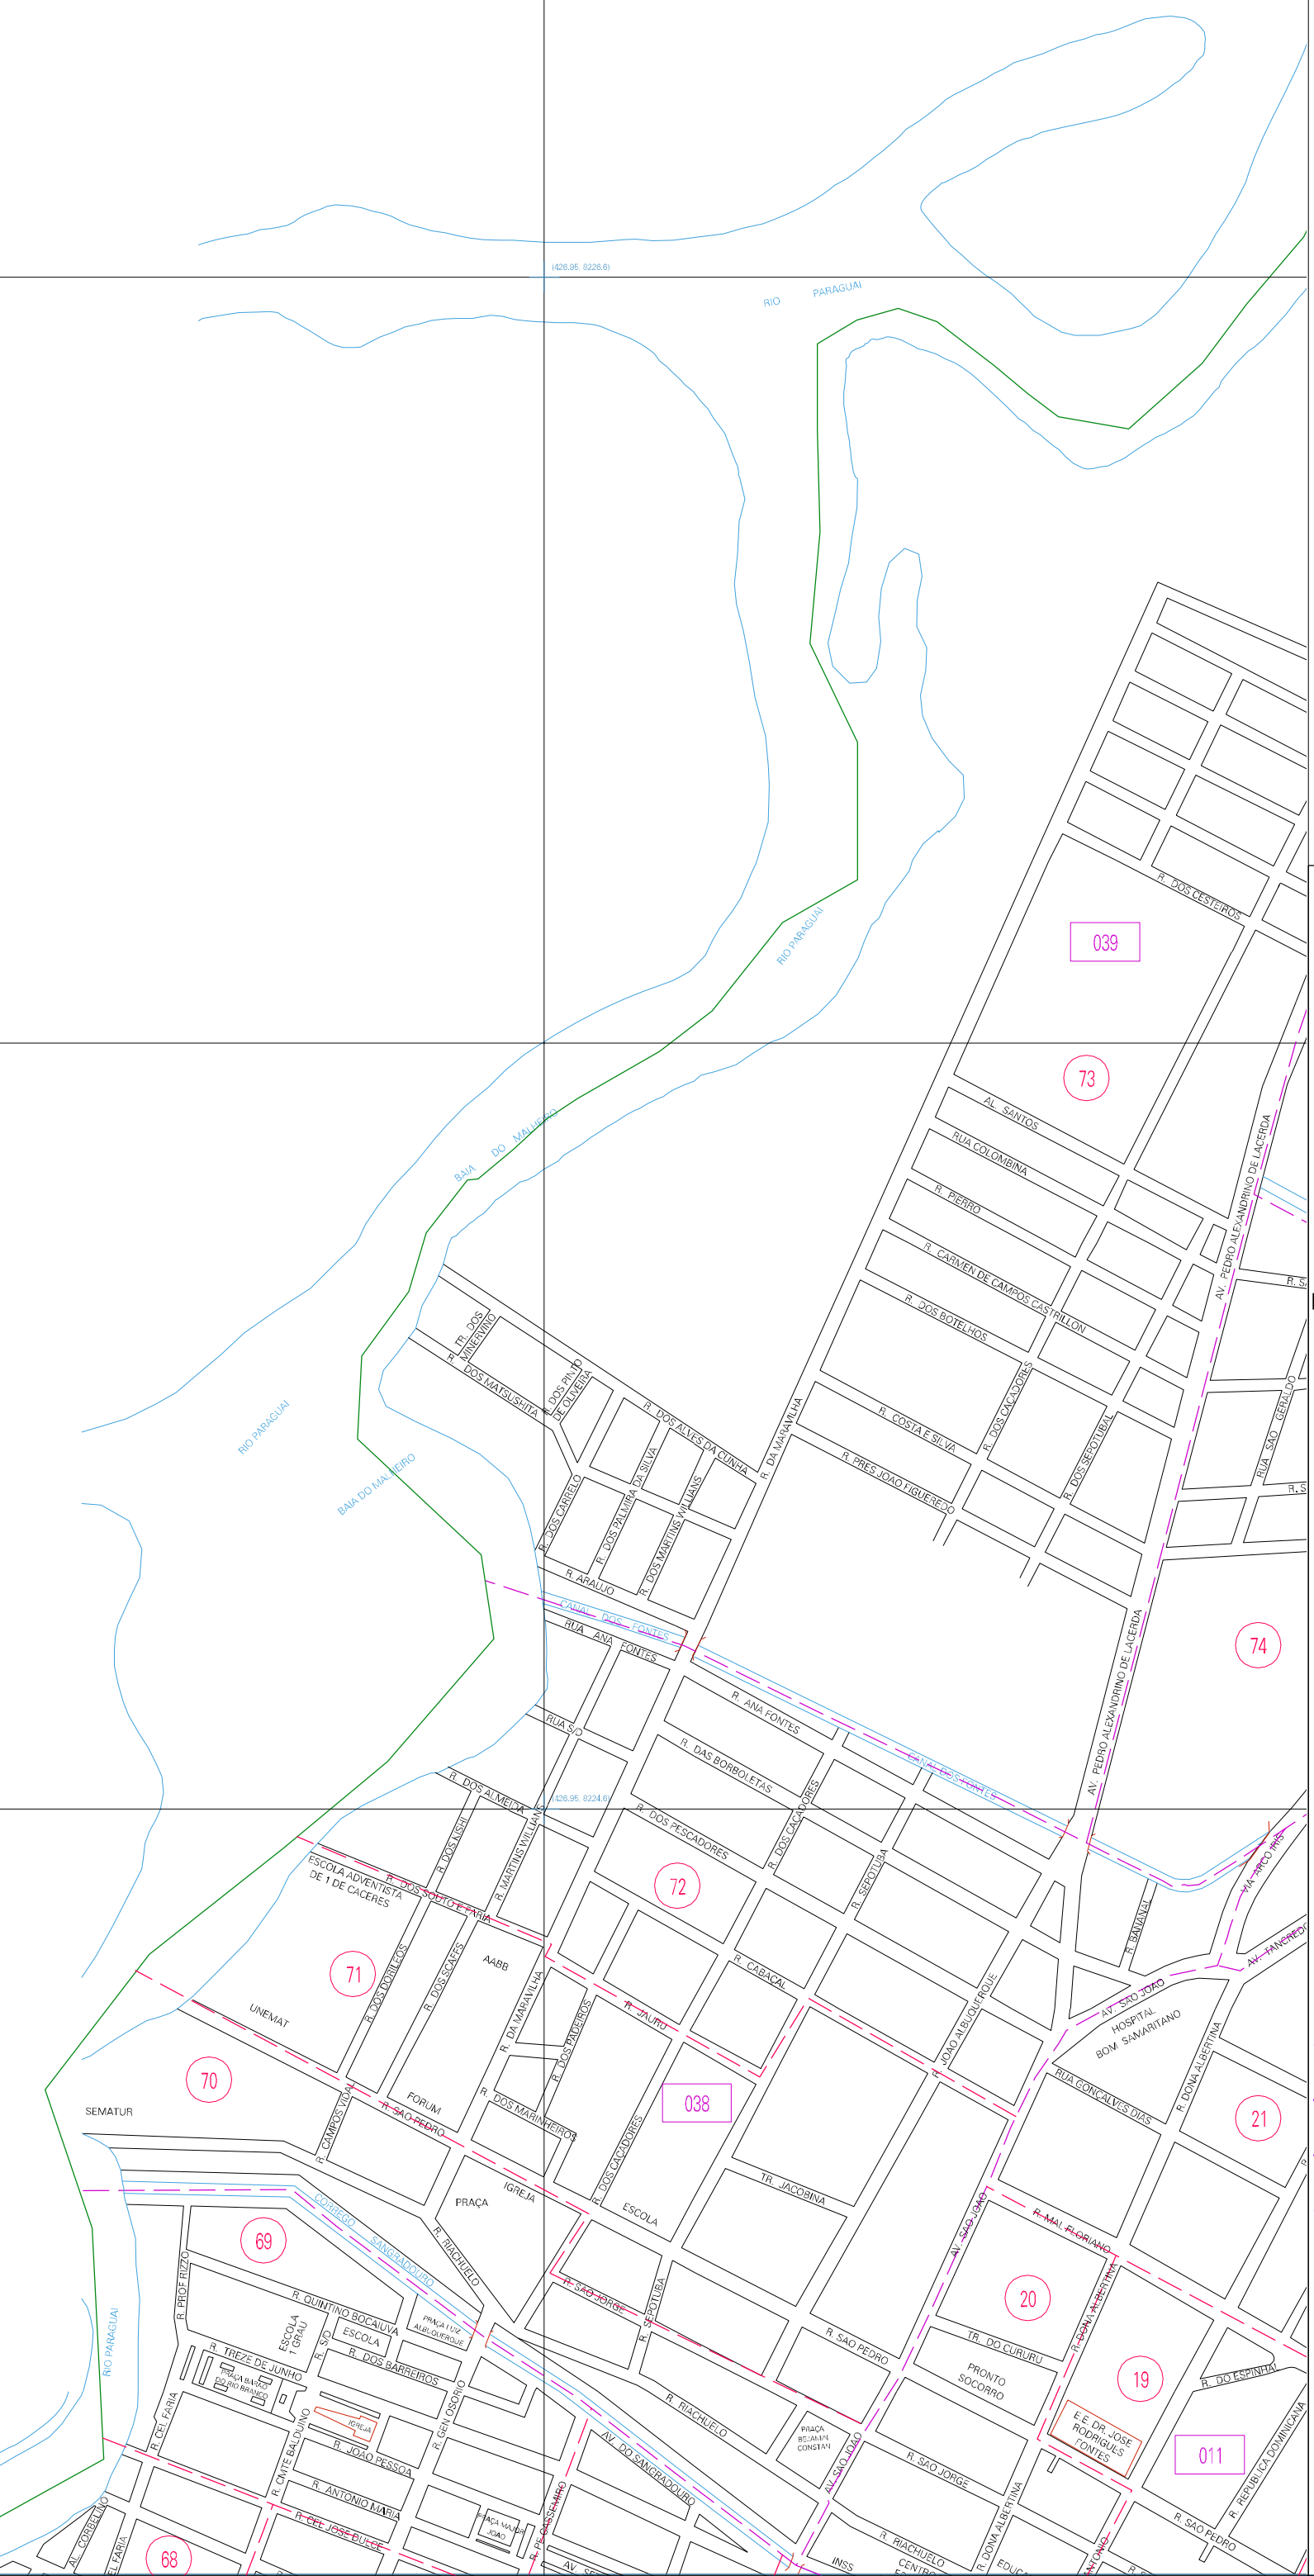

440.00 000.0

440.00 000.0

ESTADO DO MATO GROSSO  
 Município: 51.02504  
 CÁ CERES  
 Folha : 02 - 01

Arquivo: 5102504.dgn  
 Limites(km): (421.95, 8223.6) - (427.95, 8227.6)

- LEGENDA**
- LIMITES**
- Município ou Perímetro Urbano
  - Distrito
  - Subdistrito, RA, Zona ou similar
  - Bairro ou similar
  - Setor Censitário
- CODIGOS**
- 22306.06 Distrito (cod. do município + cod. do distrito)
  - 05.06 Subdistrito (cod. do distrito + cod. do subdistrito)
  - 003 Bairro (cod. do bairro no município)
  - 25 Setor (número do setor no distrito ou subdistrito)

**MAPA URBANO DIGITAL**  
**FOLHA A1**