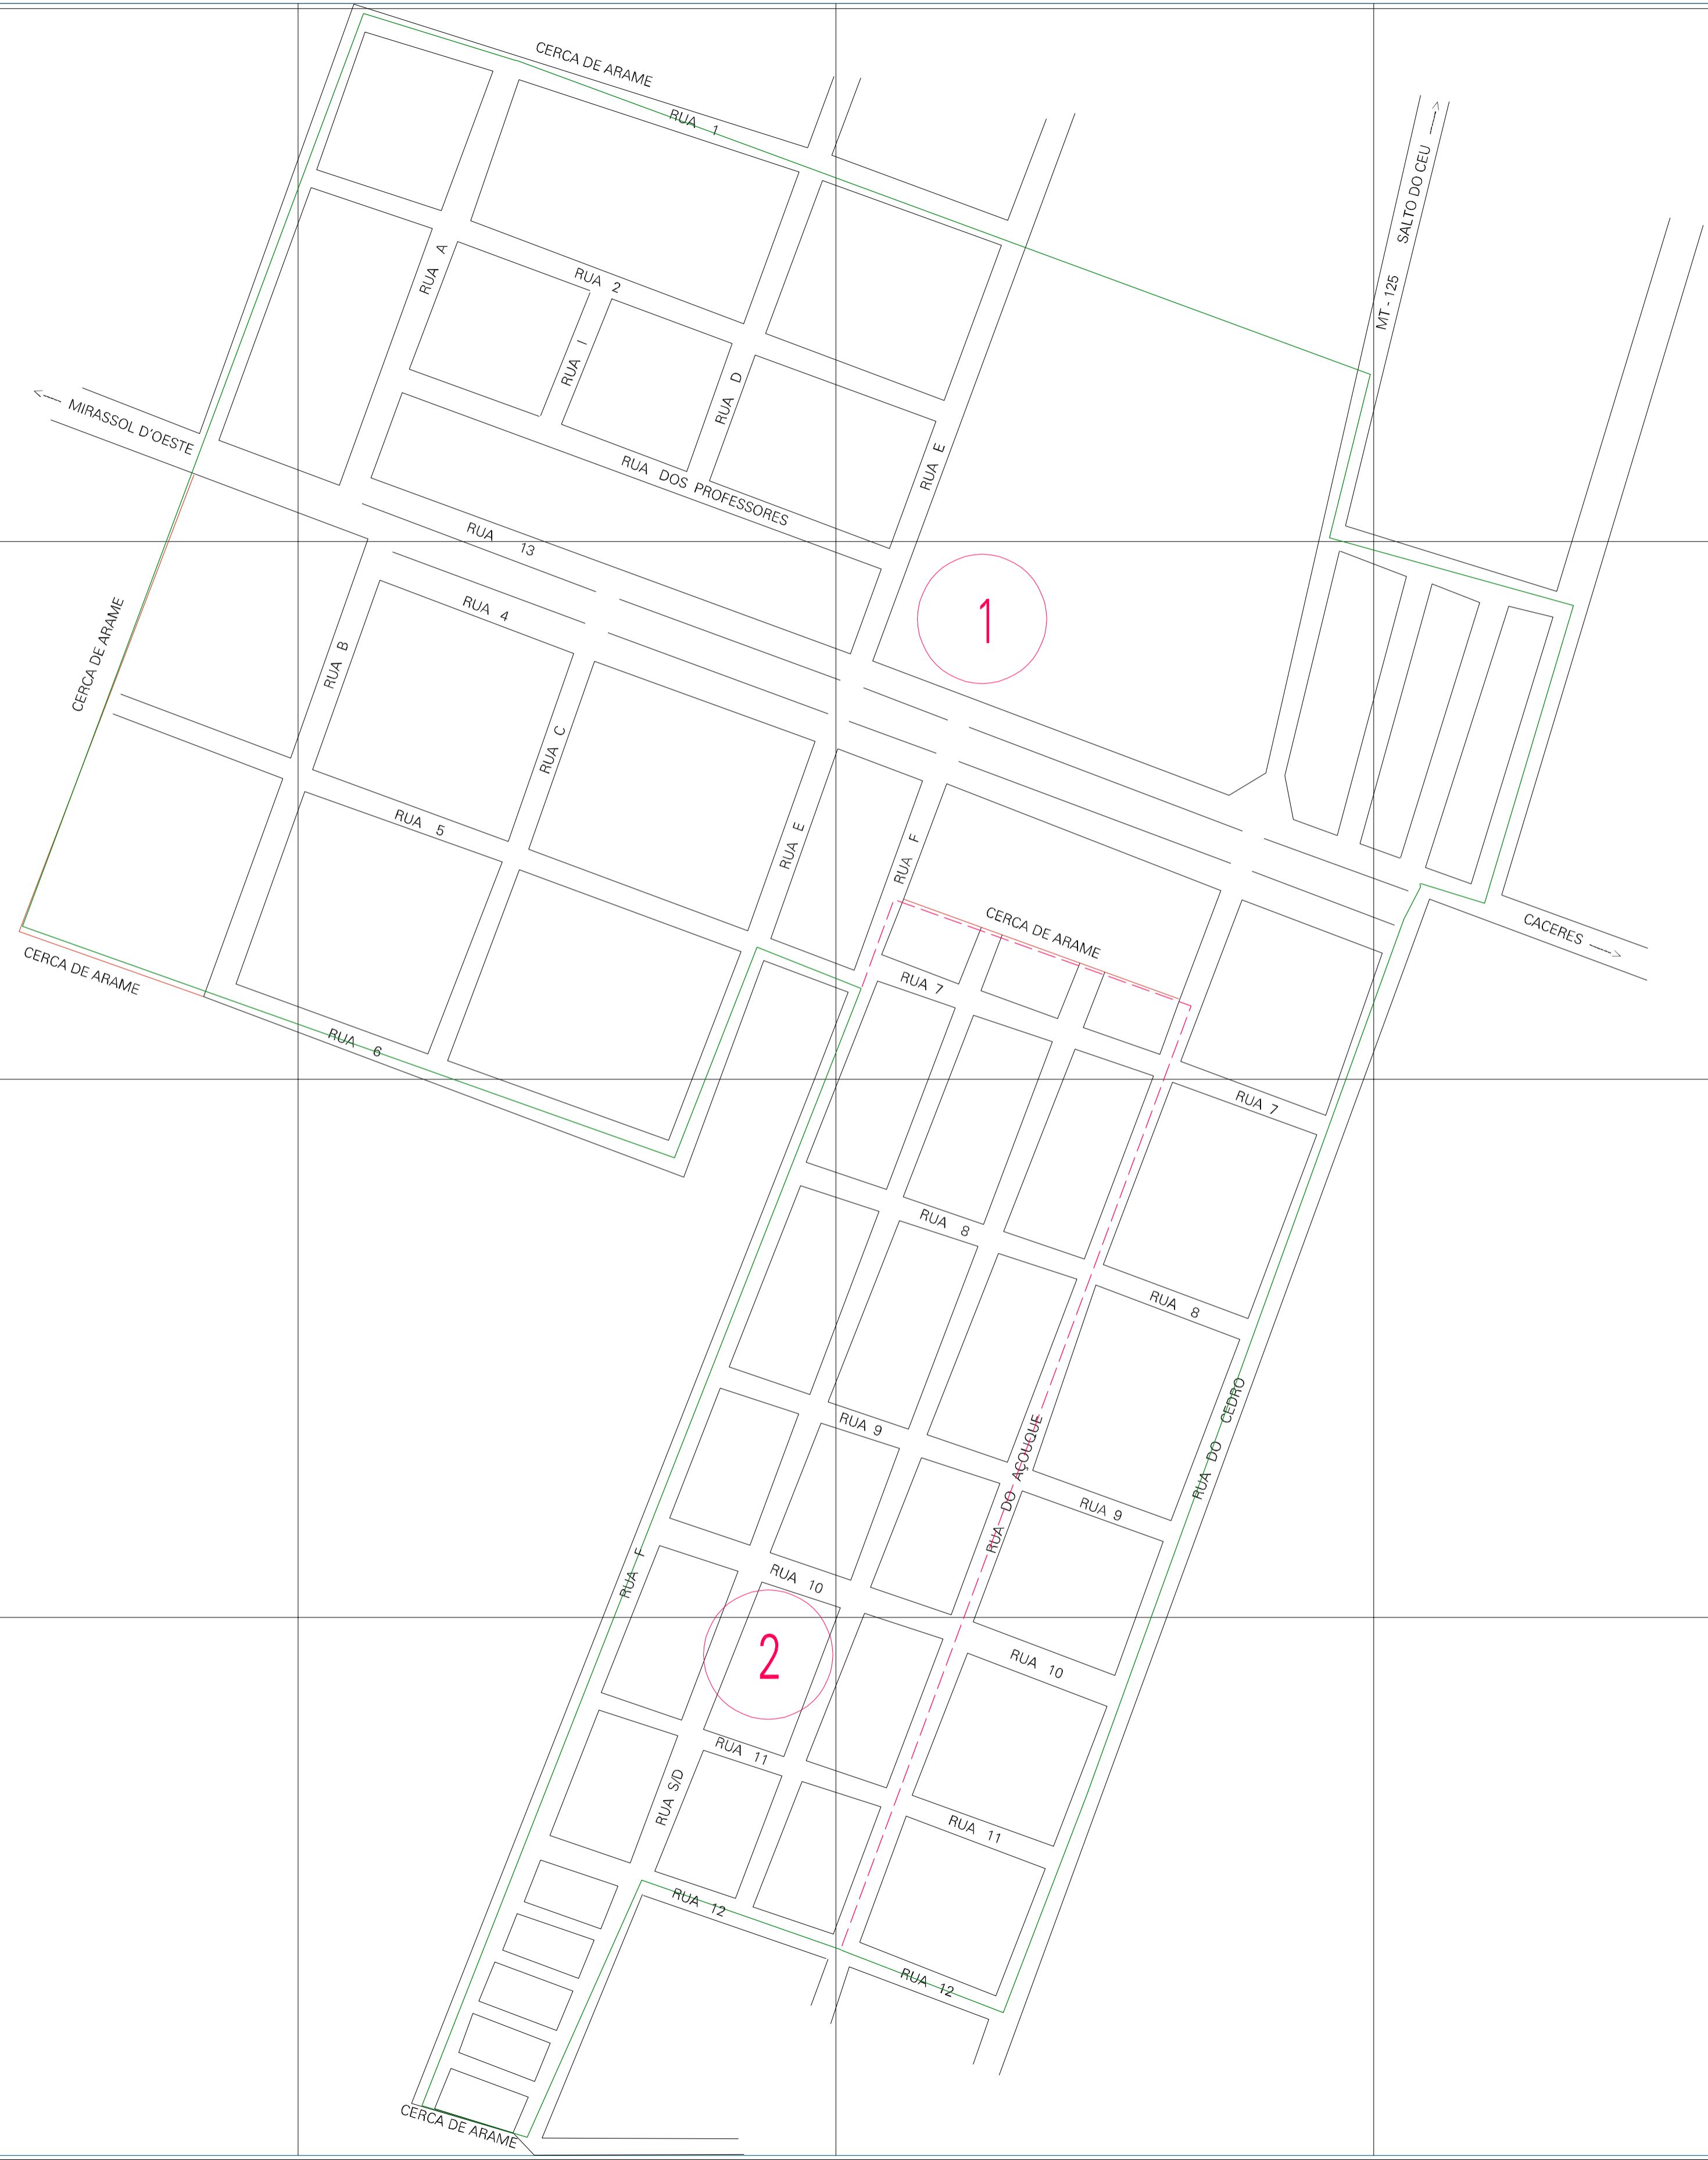

(407.8, 8247.62)

(408.8, 8247.62)

(407.8, 8247.12)

(408.8, 8247.12)

ESTADO DO MATO GROSSO
 Município: 51.02504
 CÁ CERES
 Folha : 01 - 01
 Arquivo: 510250415.dgn
 Limites(km): (407.55, 8246.87) - (409.05, 8247.87)

- LEGENDA**
- LIMITES**
- Município ou Perimetro Urbano
 - - - Distrito
 - - - Subdistrito, RA, Zona ou similar
 - - - Bairro ou similar
 - - - Setor Censitário
- CODIGOS**
- 22306.05 Distrito (cod. do município + cod. do distrito)
 - 05.06 Subdistrito (cod. do distrito + cod. do subdistrito)
 - 003 Bairro (cod. do bairro no município)
 - 25 Setor (número do setor no distrito ou subdistrito)