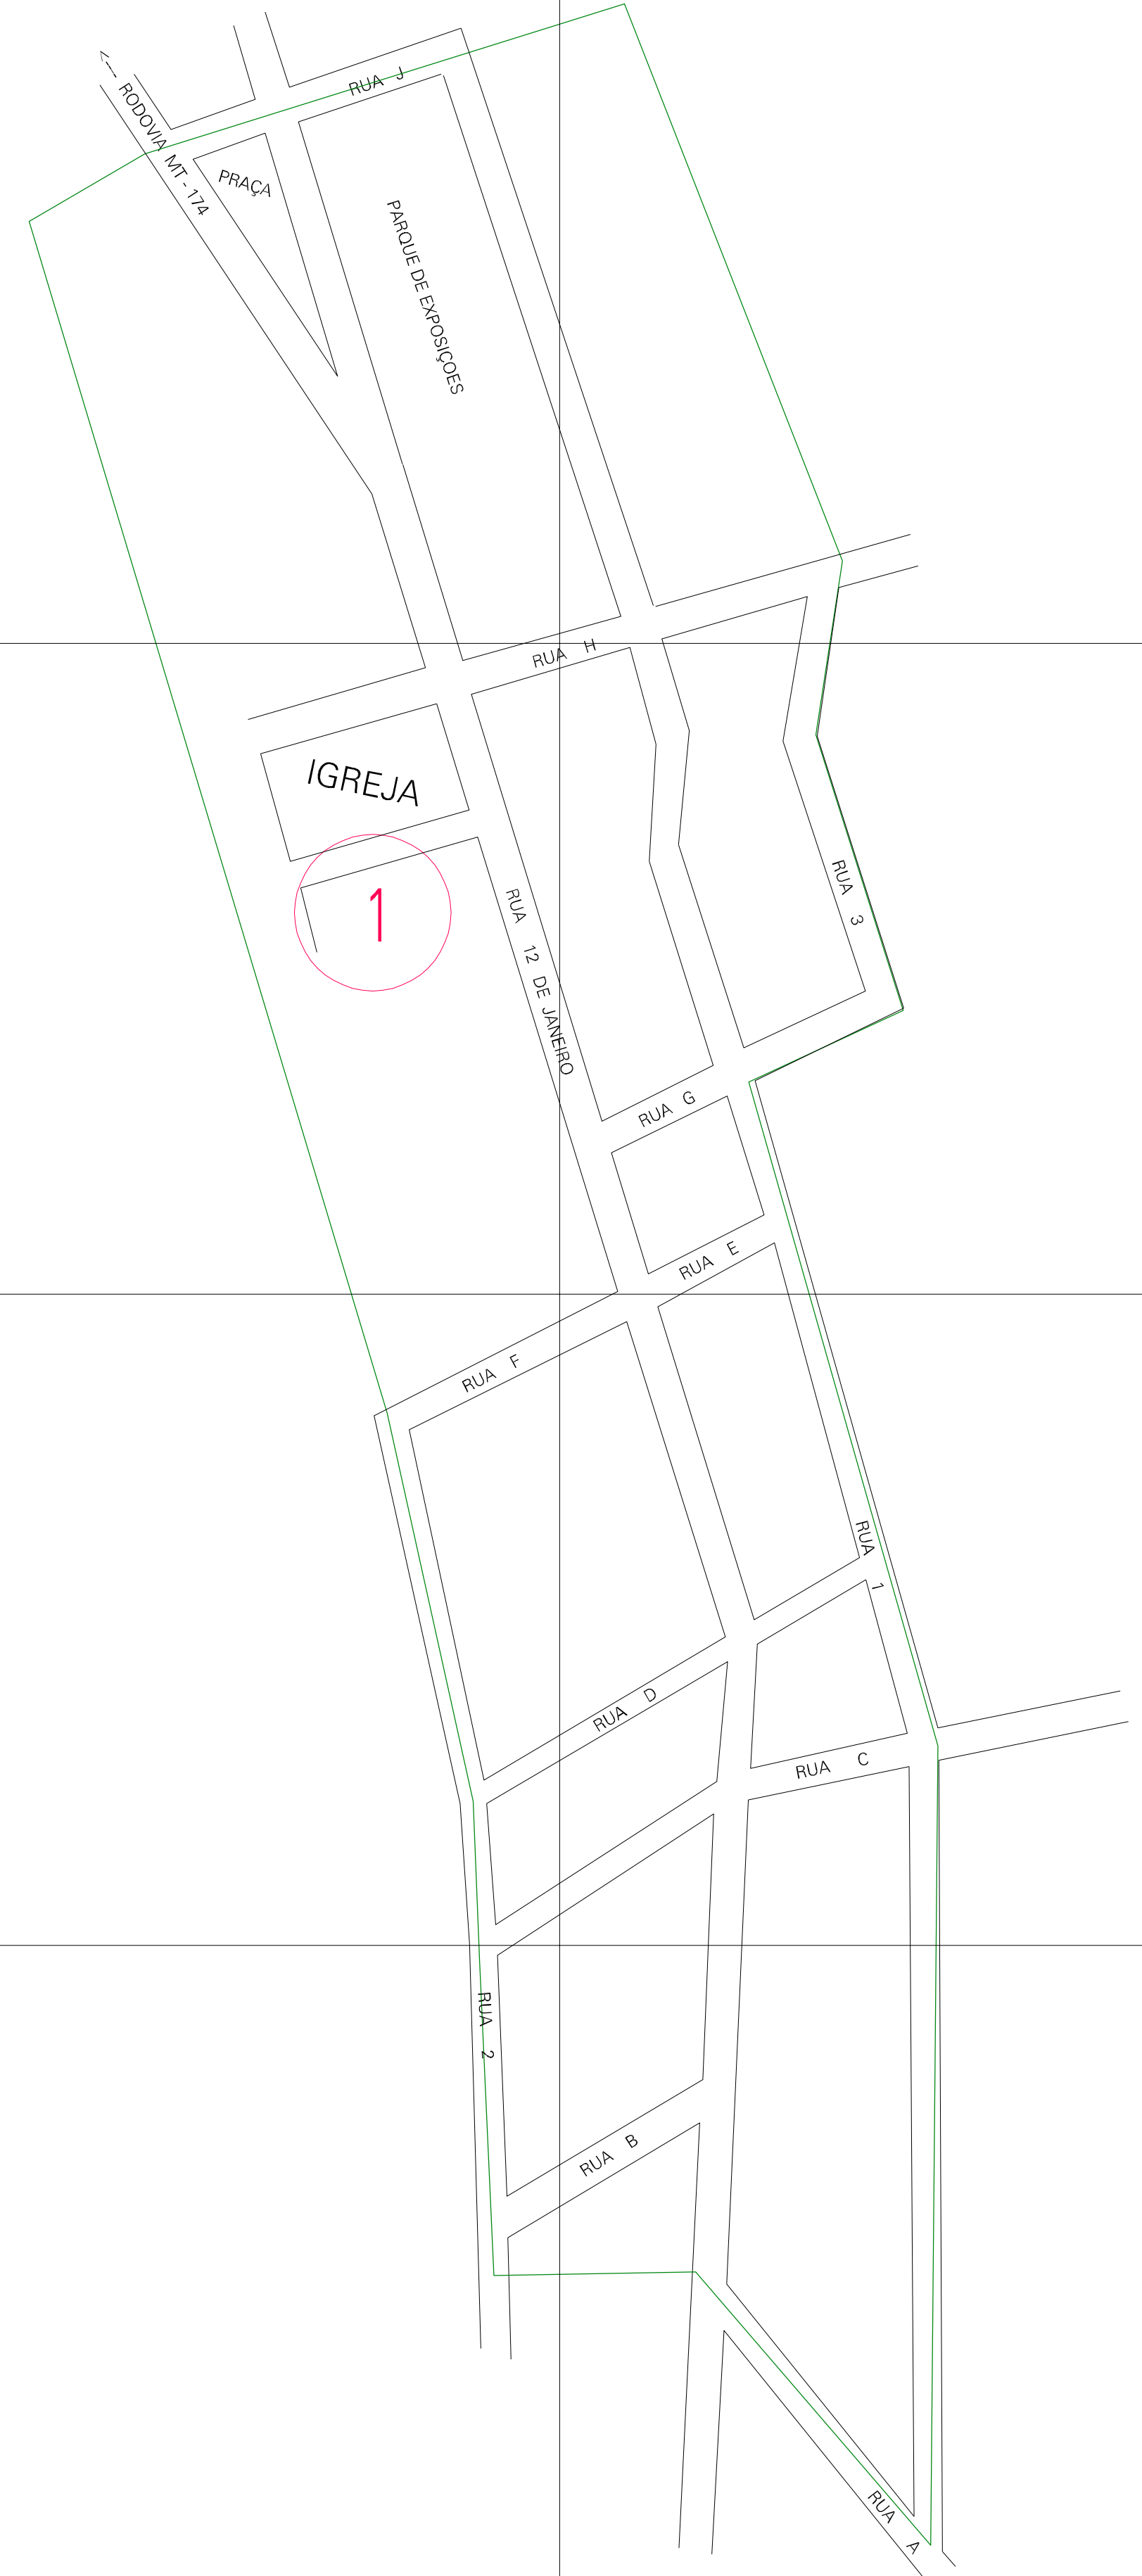

(388.97, 8248.75)

(389.97, 8248.75)

(388.97, 8248.25)

(389.97, 8248.25)

ESTADO DO MATO GROSSO
 Município: 51.02504
 CÁCERES
 Folha : 01 - 01

Arquivo: 510250425.dgn
 Limites(km): (388.72, 8248) - (390.22, 8248)

LEGENDA

- LIMITES**
- Município ou Perímetro Urbano
 - Distrito
 - Subdistrito, RA, Zona ou similar
 - Bairro ou similar
 - Sector Censitário
- CODIGOS**
- 22306.05 Distrito (cod. do município + cod. do distrito)
 - 05.06 Subdistrito (cod. do distrito + cod. do subdistrito)
 - 003 Bairro (cod. do bairro no município)
 - 25 Sector (número do setor no distrito ou subdistrito)

MAPA URBANO DIGITAL
 FOLHA A1