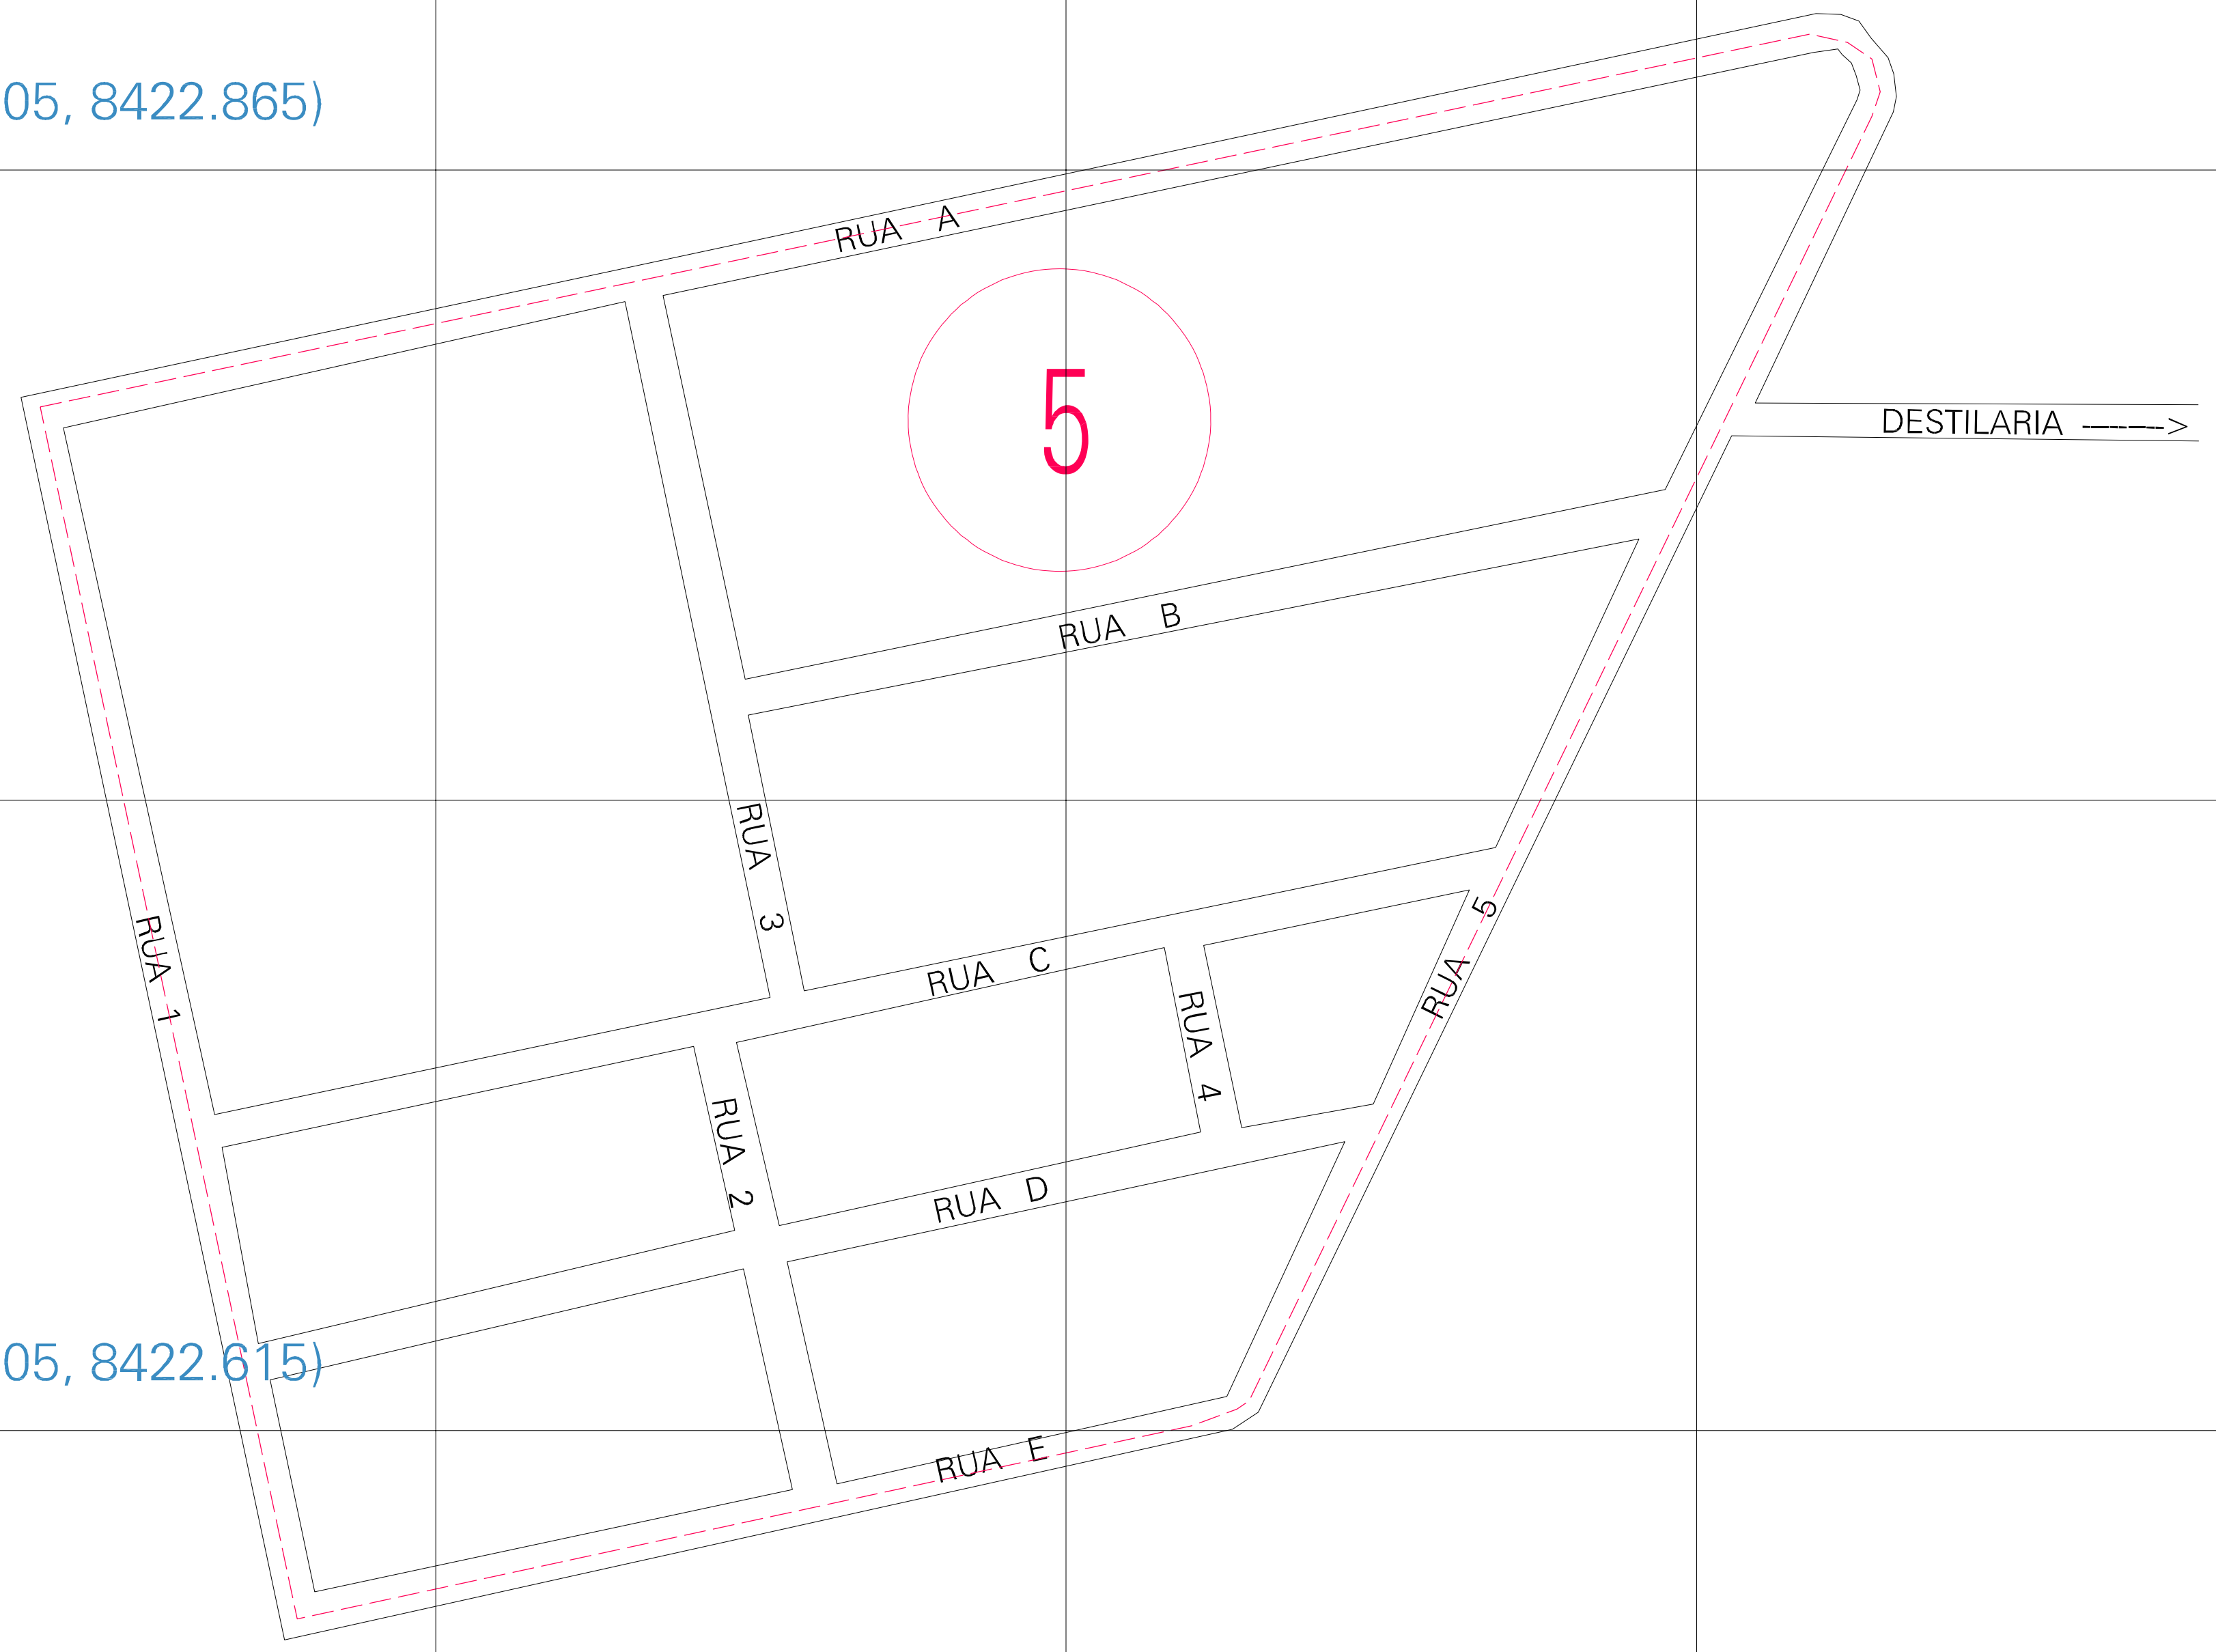

(01, 01) - 510268600001

(255.305, 8422.865)

(255.805, 8422.865)

(255.305, 8422.615)

(255.805, 8422.615)

ESTADO DO MATO GROSSO
 Município: 51.02686
 CAMPOS DE JÚLIO
 Folha : 01 - 01

Arquivo: 510268600001.dgn
 Limite(km): (255,18, 8422,49) - (255,93, 8422,99)

LEGENDA

- LIMITES
- Município ou Perímetro Urbano
 - Distrito
 - Subdistrito, RA, Zona ou similar
 - Bairro ou similar
 - - - Setor Constituído
- CODIGOS
- 22306.05 Distrito (cod. do município + cod. do distrito)
 - 05.05 Subdistrito (cod. do distrito + cod. do subdistrito)
 - 003 Bairro (cod. do bairro no município)
 - 25 Setor (número do setor no distrito ou subdistrito)

MAPA URBANO DIGITAL
 FOLHA A1